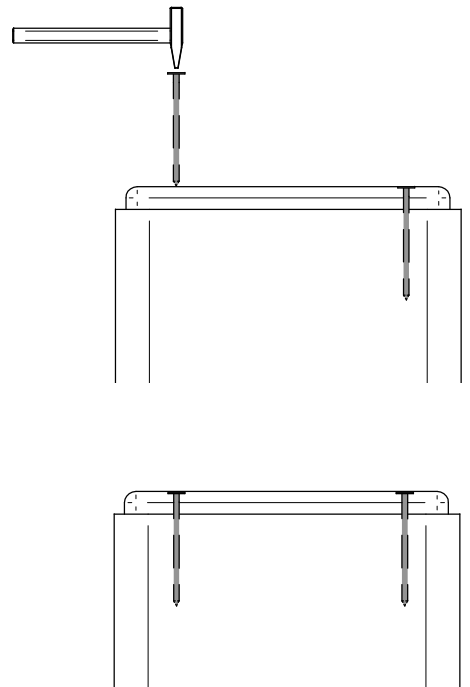

TIROL

JS 135,160,180

MN 163/08

No.13

Torx 25

1

M8x60
x8

2

x4

3

ø1,2x20
x12

4

ø16
x8

5

M8
x8

1