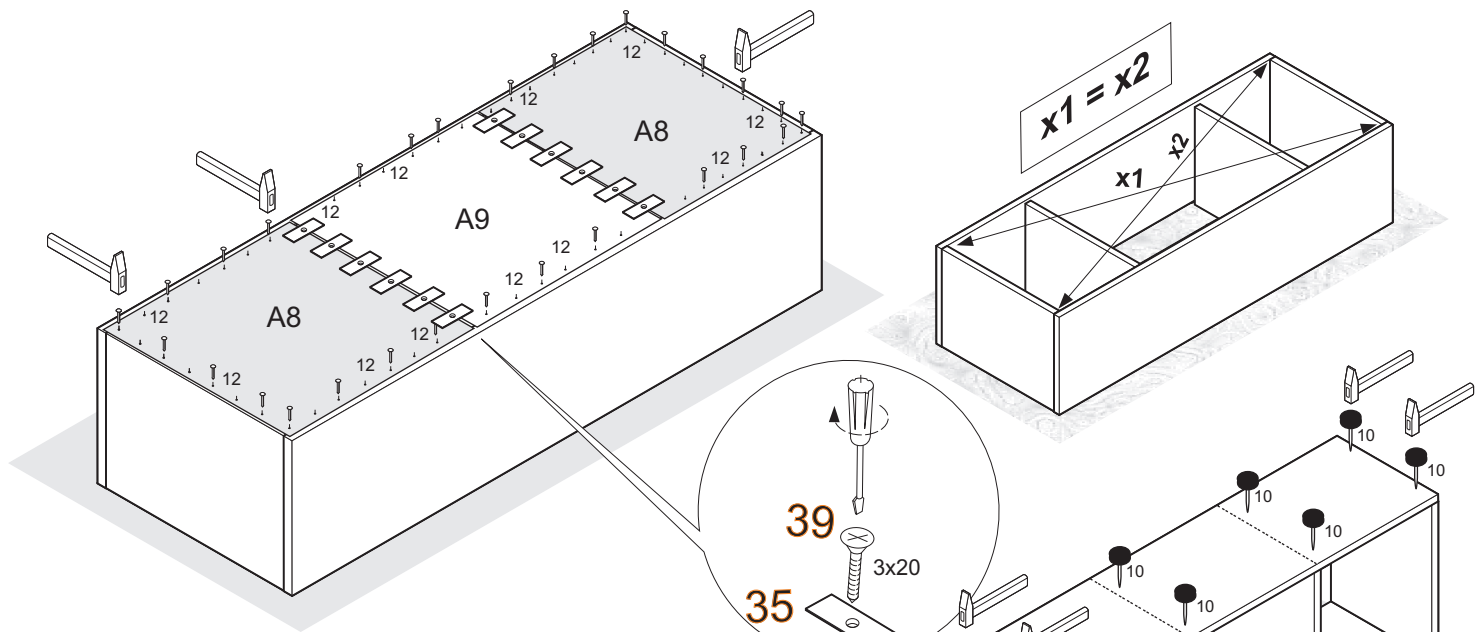

ROY 2

- D** Montageanleitung
- NL** Handleiding voor de montage
- TR** Montaj talimatı
- FR** Instructions de montage
- CZ** Montážní návod
- HU** Összeszerelési útmutató
- GB** Assembly instructions
- PL** Instrukcja montażu
- RU** Инструкция по монтажу
- IT** Istruzioni di montaggio
- RO** Instructiuni de asamblare
- SK** Montážny návod

ACHTUNG!
 SCHUTZFOLIE AUF DIE FRONTEN. BITTE VORSICHTIG ABZIEHEN
 UND 14 TAGE DIE FRONTEN NICHT PUTZEN, DA DIE OBERFLACHE
 ABHARTEN MUSS. SONST WIRD DIE FRONT ZERKRATZT!

1	 8x35	<u>X 16</u>	12	 3x20	<u>X 65</u>	30	 GLUE LEIM	<u>X 1</u>
2	 5x11	<u>X 12</u>				22	 7x50	<u>X 24</u>
5		<u>X 4</u>	13		<u>X 8</u>	25	 M 4 X 8	<u>X 8</u>
6	 5x11	<u>X 24</u>	39	 3x20	<u>X 12</u>	23		<u>X 8</u>
9		<u>X 4</u>	24		<u>X 8</u>	35		<u>X 12</u>
10		<u>X 8</u>	26		<u>X 1</u>			

A8 790mmx369mm
A9 790mmx316mm