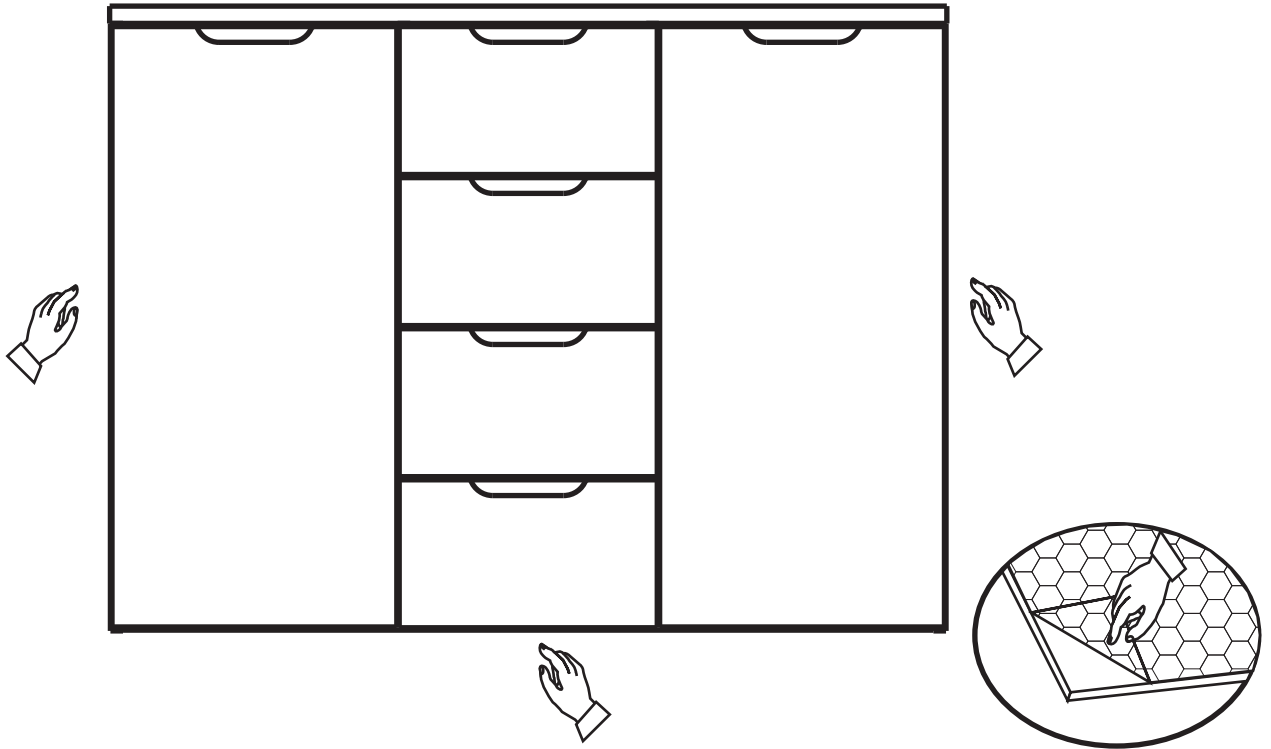

ROY 2

- D** Montageanleitung
- NL** Handleiding voor de montage
- TR** Montaj talimatı
- FR** Instructions de montage
- CZ** Montážní návod
- HU** Összeszerelési útmutató
- GB** Assembly instructions
- PL** Instrukcja montażu
- RU** Инструкция по монтажу
- IT** Istruzioni di montaggio
- RO** Instructiuni de asamblare
- SK** Montážny návod

ACHTUNG!
 SCHUTZFOLIE AUF DIE FRONTEN. BITTE VORSICHTIG ABZIEHEN
 UND 14 TAGE DIE FRONTEN NICHT PUTZEN, DA DIE OBERFLACHE
 ABHARTEN MUSS. SONST WIRD DIE FRONT ZERKRATZT!

1	 8x35	<u>X 16</u>	12	 3x20	<u>X 65</u>	30	 GLUE LEIM	<u>X 1</u>
2	 5x11	<u>X 12</u>				22	 7x50	<u>X 24</u>
5		<u>X 4</u>	13		<u>X 8</u>	25	 M 4 X 8	<u>X 8</u>
6	 5x11	<u>X 24</u>	39	 3x20	<u>X 12</u>	23		<u>X 8</u>
9		<u>X 4</u>	24		<u>X 8</u>	35		<u>X 12</u>
10		<u>X 8</u>	26		<u>X 1</u>			

A8 790mmx369mm
A9 790mmx316mm