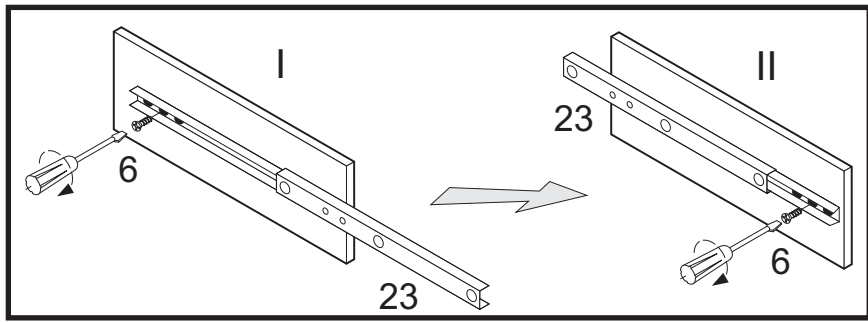

ROY 2

- D** Montageanleitung
- NL** Handleiding voor de montage
- TR** Montaj talimatı
- FR** Instructions de montage
- CZ** Montážní návod
- HU** Összeszerelési útmutató
- GB** Assembly instructions
- PL** Instrukcja montażu
- RU** Инструкция по монтажу
- IT** Istruzioni di montaggio
- RO** Instructiuni de asamblare
- SK** Montážny návod

ACHTUNG!
 SCHUTZFOLIE AUF DIE FRONTEN. BITTE VORSICHTIG ABZIEHEN
 UND 14 TAGE DIE FRONTEN NICHT PUTZEN, DA DIE OBERFLACHE
 ABHARTEN MUSS. SONST WIRD DIE FRONT ZERKRATZT!

1	 8x35	<u>X 16</u>	12	 3x20	<u>X 65</u>	30	 GLUE LEIM	<u>X 1</u>
2	 5x11	<u>X 12</u>				22	 7x50	<u>X 24</u>
5		<u>X 4</u>	13		<u>X 8</u>	25	 M 4 X 8	<u>X 8</u>
6	 5x11	<u>X 24</u>	39	 3x20	<u>X 12</u>	23		<u>X 8</u>
9		<u>X 4</u>	24		<u>X 8</u>	35		<u>X 12</u>
10		<u>X 8</u>	26		<u>X 1</u>			

A8 790mmx369mm
A9 790mmx316mm