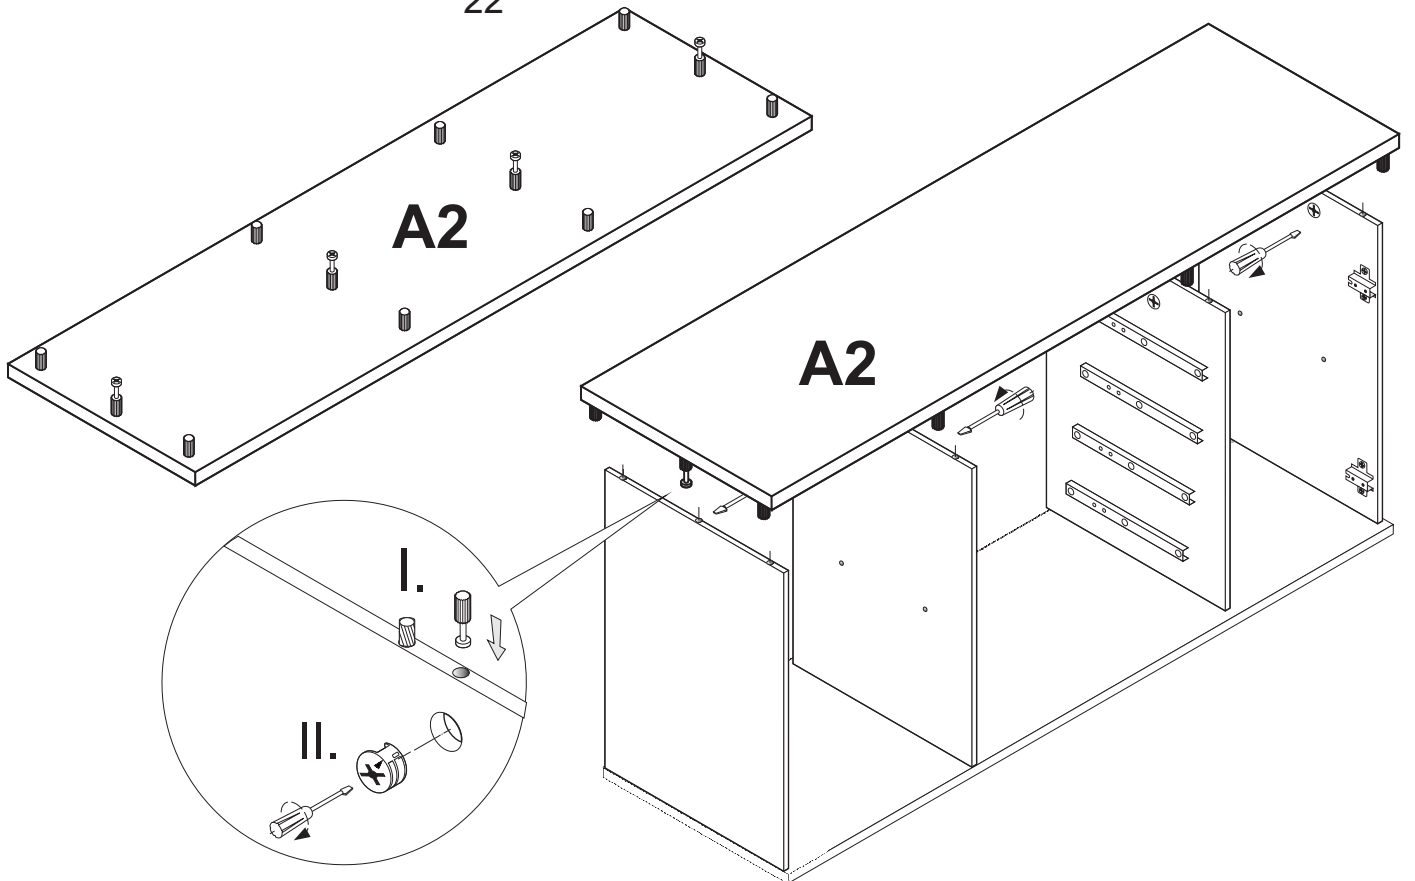

ROY 2

- D** Montageanleitung
- NL** Handleiding voor de montage
- TR** Montaj talimatı
- FR** Instructions de montage
- CZ** Montážní návod
- HU** Összeszerelési útmutató
- GB** Assembly instructions
- PL** Instrukcja montażu
- RU** Инструкция по монтажу
- IT** Istruzioni di montaggio
- RO** Instructiuni de asamblare
- SK** Montážny návod

ACHTUNG!
 SCHUTZFOLIE AUF DIE FRONTEN. BITTE VORSICHTIG ABZIEHEN
 UND 14 TAGE DIE FRONTEN NICHT PUTZEN, DA DIE OBERFLACHE
 ABHARTEN MUSS. SONST WIRD DIE FRONT ZERKRATZT!

1	 8x35	<u>X 16</u>	12	 3x20	<u>X 65</u>	30	 GLUE LEIM	<u>X 1</u>
2	 5x11	<u>X 12</u>				22	 7x50	<u>X 24</u>
5		<u>X 4</u>	13		<u>X 8</u>	25	 M 4 X 8	<u>X 8</u>
6	 5x11	<u>X 24</u>	39	 3x20	<u>X 12</u>	23		<u>X 8</u>
9		<u>X 4</u>	24		<u>X 8</u>	35		<u>X 12</u>
10		<u>X 8</u>	26		<u>X 1</u>			

A8 790mmx369mm
A9 790mmx316mm