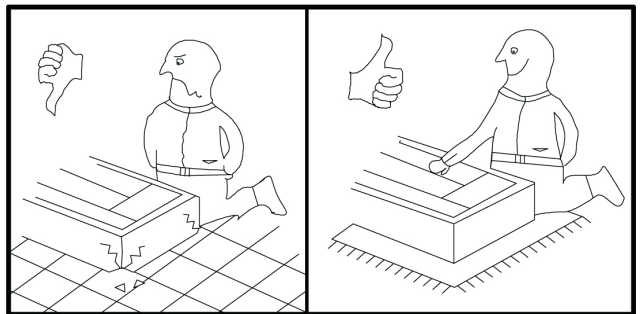

ROY 2

- D** Montageanleitung
- NL** Handleiding voor de montage
- TR** Montaj talimatı
- FR** Instructions de montage
- CZ** Montážní návod
- HU** Összeszerelési útmutató
- GB** Assembly instructions
- PL** Instrukcja montażu
- RU** Инструкция по монтажу
- IT** Istruzioni di montaggio
- RO** Instructiuni de asamblare
- SK** Montážny návod

ACHTUNG!
 SCHUTZFOLIE AUF DIE FRONTEN. BITTE VORSICHTIG ABZIEHEN
 UND 14 TAGE DIE FRONTEN NICHT PUTZEN, DA DIE OBERFLACHE
 ABHARTEN MUSS. SONST WIRD DIE FRONT ZERKRATZT!

1	 8x35	<u>X 16</u>	12	 3x20	<u>X 65</u>	30	 GLUE LEIM	<u>X 1</u>
2	 5x11	<u>X 12</u>				22	 7x50	<u>X 24</u>
5		<u>X 4</u>	13		<u>X 8</u>	25	 M 4 X 8	<u>X 8</u>
6	 5x11	<u>X 24</u>	39	 3x20	<u>X 12</u>	23		<u>X 8</u>
9		<u>X 4</u>	24		<u>X 8</u>	35		<u>X 12</u>
10		<u>X 8</u>	26		<u>X 1</u>			