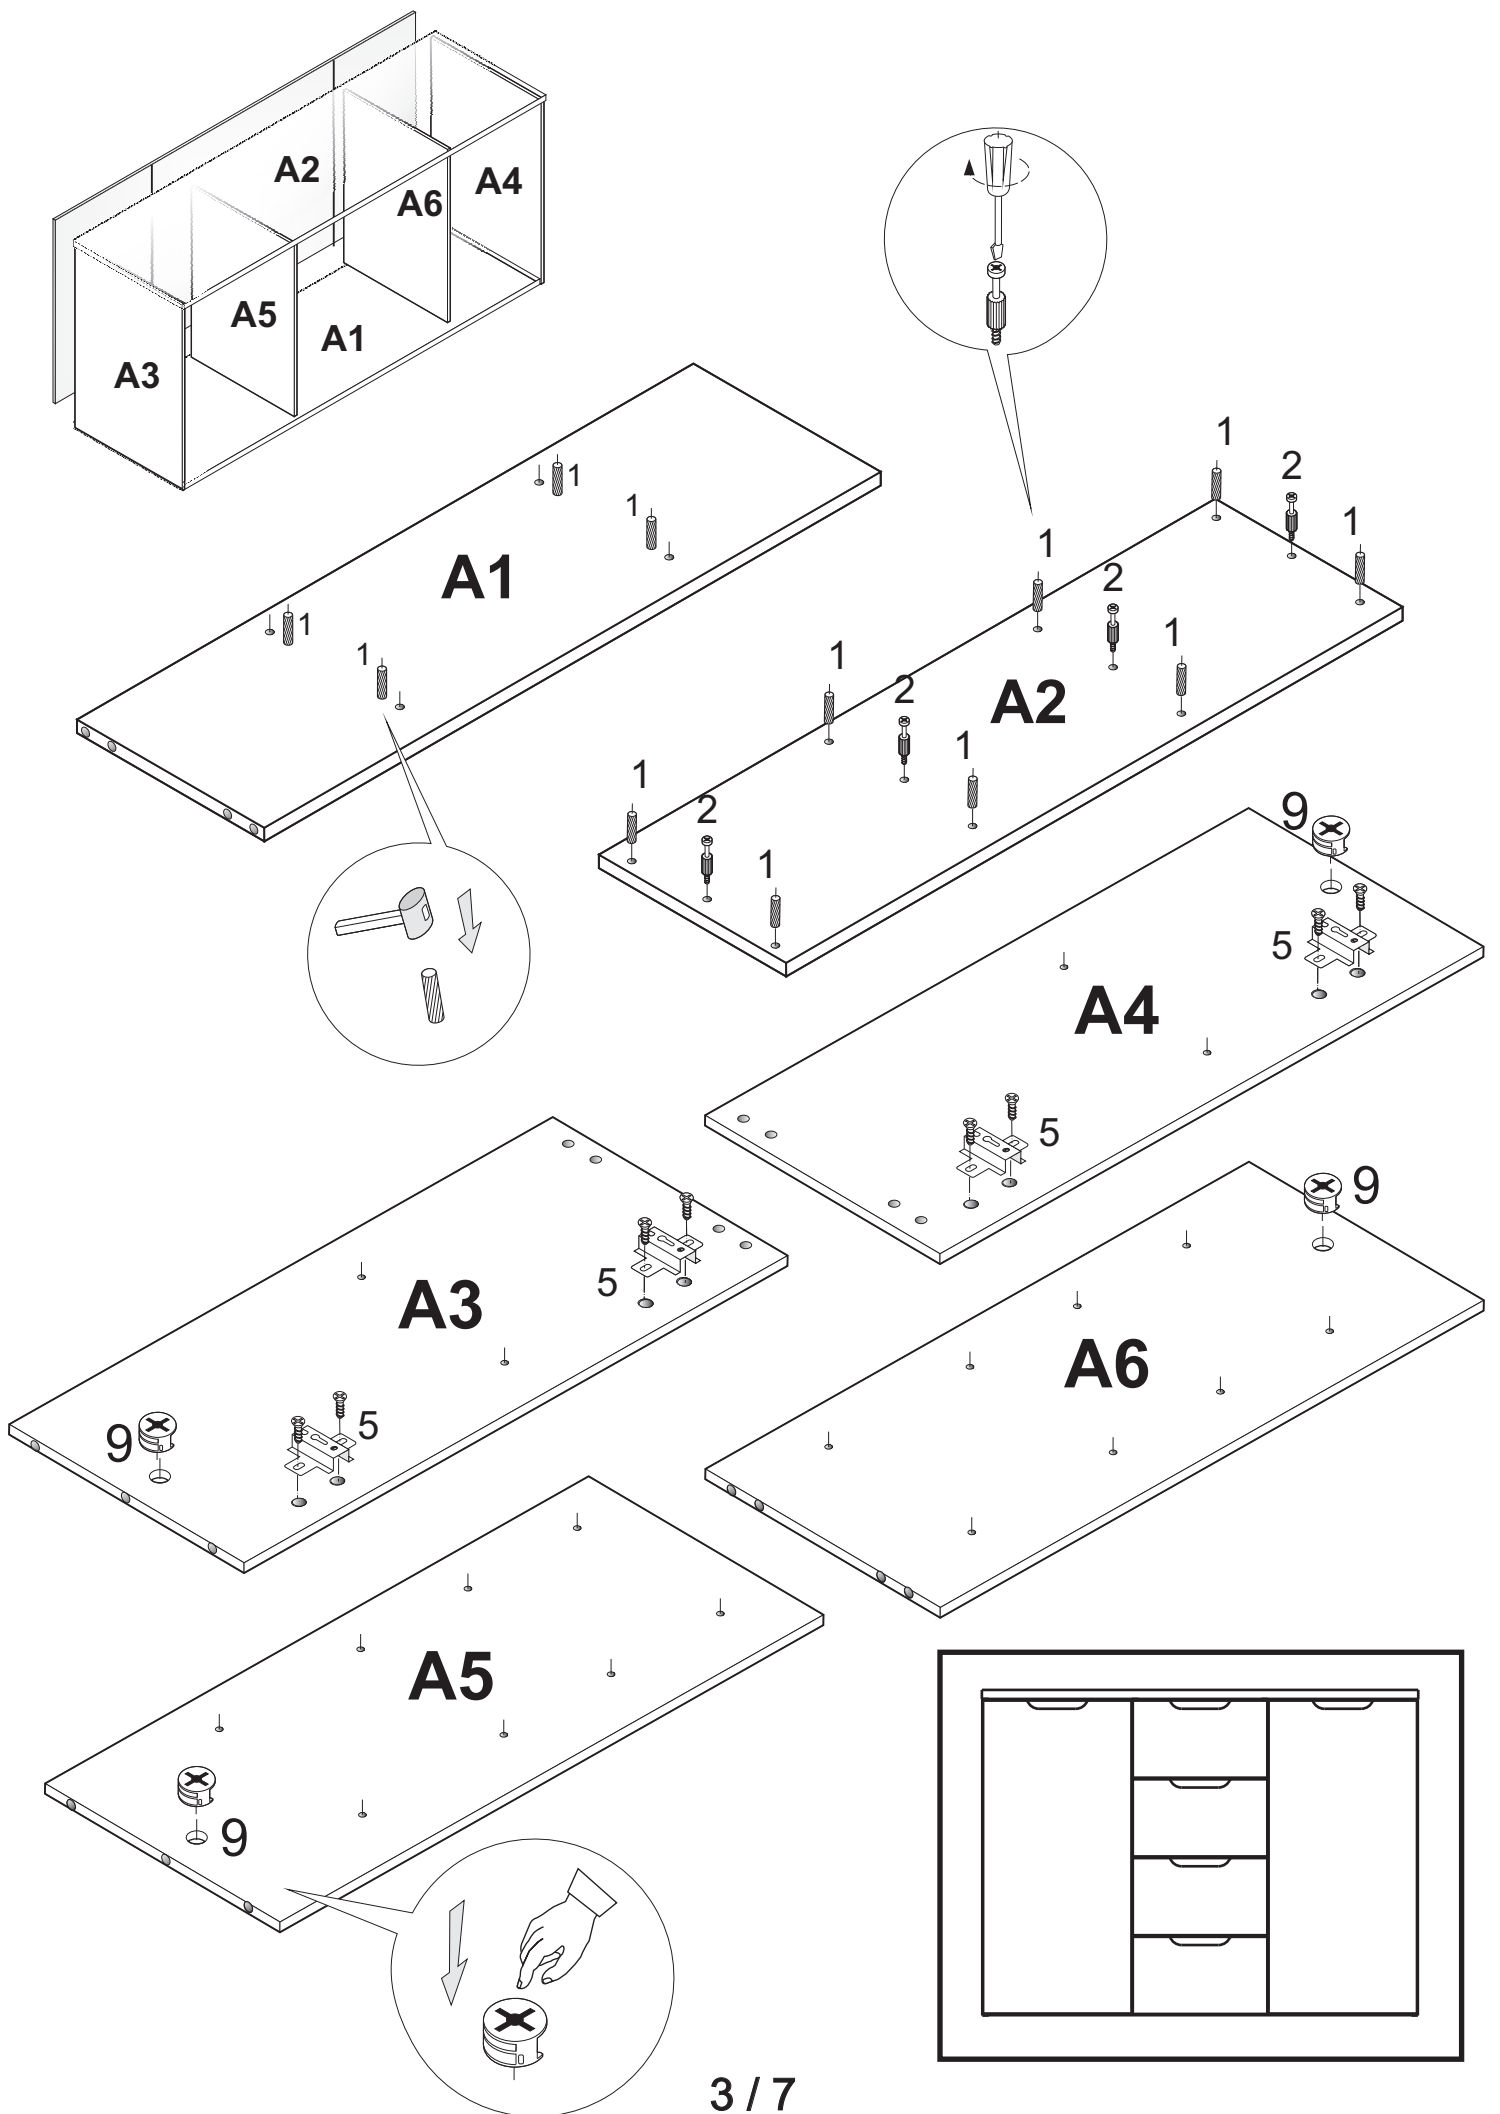

ROY 2

- D** Montageanleitung
- NL** Handleiding voor de montage
- TR** Montaj talimatı
- FR** Instructions de montage
- CZ** Montážní návod
- HU** Összeszerelési útmutató
- GB** Assembly instructions
- PL** Instrukcja montażu
- RU** Инструкция по монтажу
- IT** Istruzioni di montaggio
- RO** Instructiuni de asamblare
- SK** Montážny návod

ACHTUNG!
 SCHUTZFOLIE AUF DIE FRONTEN. BITTE VORSICHTIG ABZIEHEN
 UND 14 TAGE DIE FRONTEN NICHT PUTZEN, DA DIE OBERFLACHE
 ABHARTEN MUSS. SONST WIRD DIE FRONT ZERKRATZT!

1	 8x35	<u>X 16</u>	12	 3x20	<u>X 65</u>	30	 GLUE LEIM	<u>X 1</u>
2	 5x11	<u>X 12</u>				22	 7x50	<u>X 24</u>
5		<u>X 4</u>	13		<u>X 8</u>	25	 M 4 X 8	<u>X 8</u>
6	 5x11	<u>X 24</u>	39	 3x20	<u>X 12</u>	23		<u>X 8</u>
9		<u>X 4</u>	24		<u>X 8</u>	35		<u>X 12</u>
10		<u>X 8</u>	26		<u>X 1</u>			

A8 790mmx369mm
A9 790mmx316mm