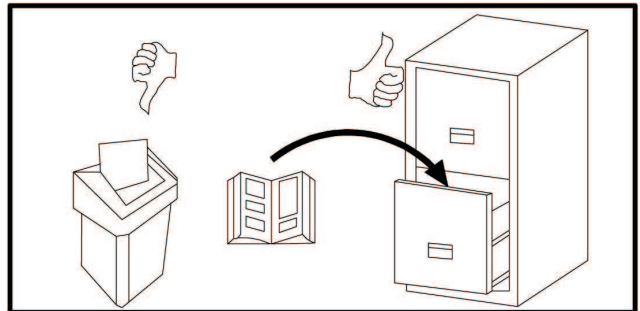

ROY 2

- D** Montageanleitung
- NL** Handleiding voor de montage
- TR** Montaj talimatı
- FR** Instructions de montage
- CZ** Montážní návod
- HU** Összeszerelési útmutató
- GB** Assembly instructions
- PL** Instrukcja montażu
- RU** Инструкция по монтажу
- IT** Istruzioni di montaggio
- RO** Instructiuni de asamblare
- SK** Montážny návod

ACHTUNG!
 SCHUTZFOLIE AUF DIE FRONTEN. BITTE VORSICHTIG ABZIEHEN
 UND 14 TAGE DIE FRONTEN NICHT PUTZEN, DA DIE OBERFLACHE
 ABHARTEN MUSS. SONST WIRD DIE FRONT ZERKRATZT!

1	 8x35	<u>X 16</u>	12	 3x20	<u>X 65</u>	30	 GLUE LEIM	<u>X 1</u>
2	 5x11	<u>X 12</u>				22	 7x50	<u>X 24</u>
5		<u>X 4</u>	13		<u>X 8</u>	25	 M 4 X 8	<u>X 8</u>
6	 5x11	<u>X 24</u>	39	 3x20	<u>X 12</u>	23		<u>X 8</u>
9		<u>X 4</u>	24		<u>X 8</u>	35		<u>X 12</u>
10		<u>X 8</u>	26		<u>X 1</u>			