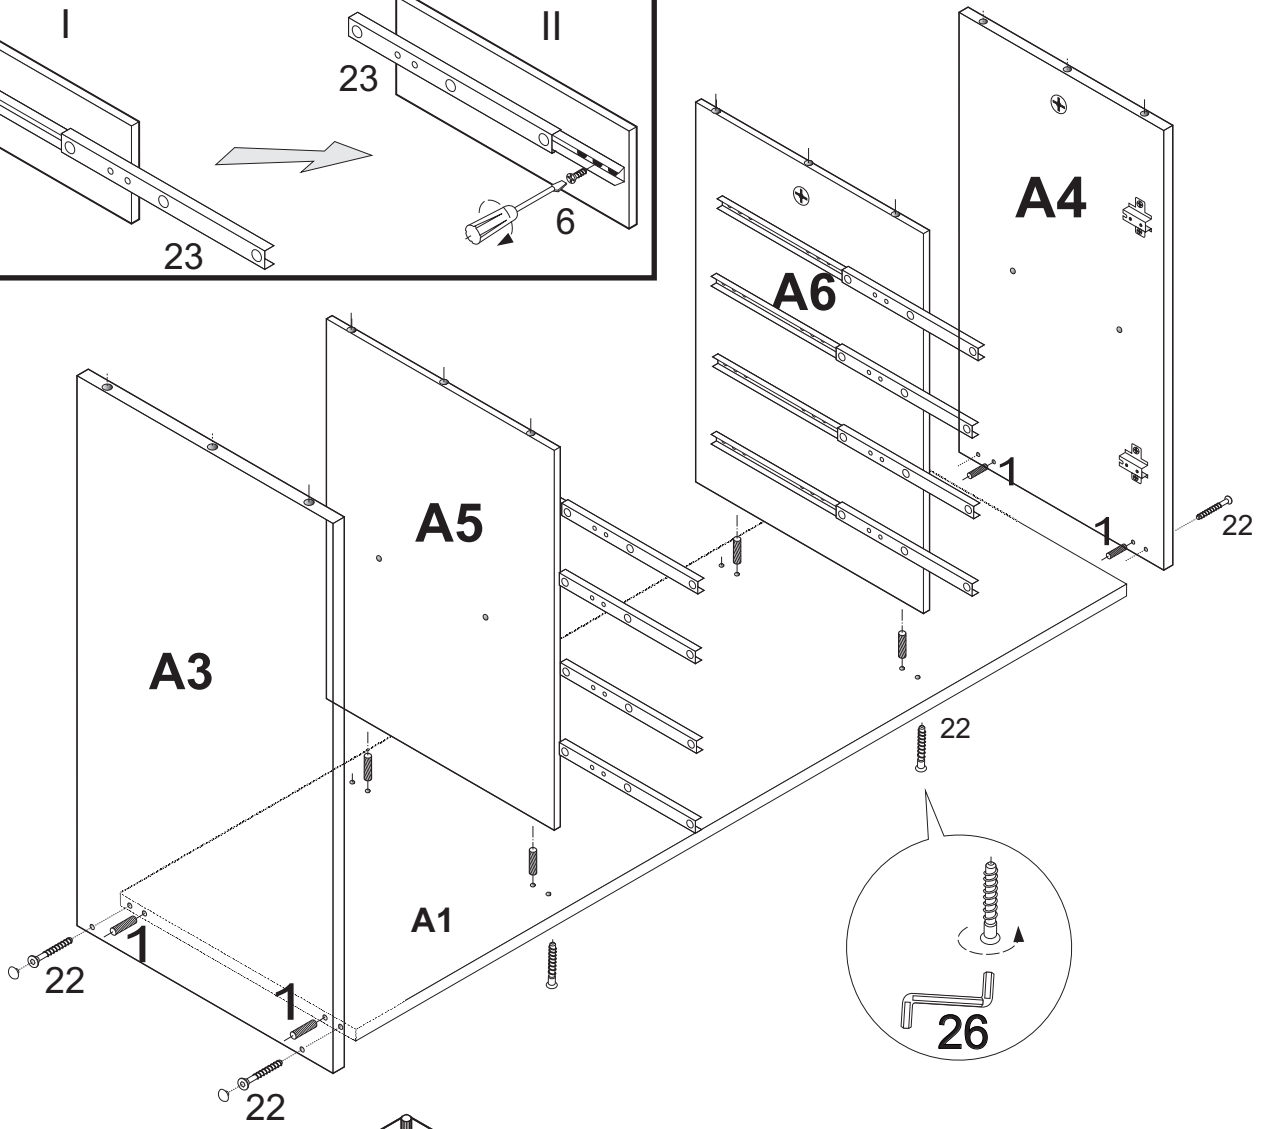

ROY 2

- D** Montageanleitung
- NL** Handleiding voor de montage
- TR** Montaj talimatı
- FR** Instructions de montage
- CZ** Montážní návod
- HU** Összeszerelési útmutató
- GB** Assembly instructions
- PL** Instrukcja montażu
- RU** Инструкция по монтажу
- IT** Istruzioni di montaggio
- RO** Instructiuni de asamblare
- SK** Montážny návod

ACHTUNG!
 SCHUTZFOLIE AUF DIE FRONTEN. BITTE VORSICHTIG ABZIEHEN
 UND 14 TAGE DIE FRONTEN NICHT PUTZEN, DA DIE OBERFLACHE
 ABHARTEN MUSS. SONST WIRD DIE FRONT ZERKRATZT!

1	 8x35	<u>X 16</u>	12	 3x20	<u>X 65</u>	30	 GLUE LEIM	<u>X 1</u>
2	 5x11	<u>X 12</u>				22	 7x50	<u>X 24</u>
5		<u>X 4</u>	13		<u>X 8</u>	25	 M 4 X 8	<u>X 8</u>
6	 5x11	<u>X 24</u>	39	 3x20	<u>X 12</u>	23		<u>X 8</u>
9		<u>X 4</u>	24		<u>X 8</u>	35		<u>X 12</u>
10		<u>X 8</u>	26		<u>X 1</u>			

A8 790mmx369mm
A9 790mmx316mm