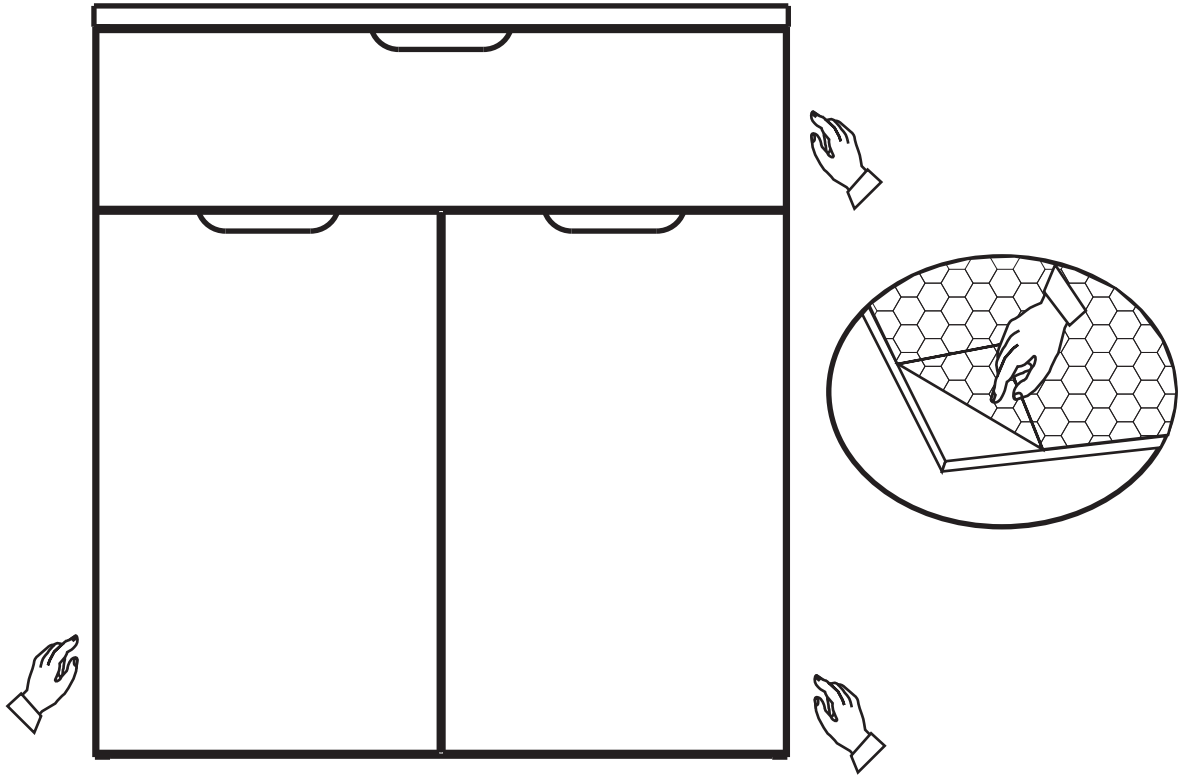

ROY 1

- (D)** Montageanleitung
- (NL)** Handleiding voor de montage
- (TR)** Montaj talimatı
- (FR)** Instructions de montage
- (CZ)** Montážní návod
- (HU)** Összeszerelési útmutató
- (GB)** Assembly instructions
- (PL)** Instrukcja montażu
- (RU)** Инструкция по монтажу
- (IT)** Istruzioni di montaggio
- (RO)** Instructiuni de asamblare
- (SK)** Montážny návod

ACHTUNG!
 SCHUTZFOLIE AUF DIE FRONTEN. BITTE VORSICHTIG ABZIEHEN
 UND 14 TAGE DIE FRONTEN NICHT PUTZEN, DA DIE OBERFLÄCHE
 ABHARTEN MUSS. SONST WIRD DIE FRONT ZERKRATZT!

1	 <u>X 8</u> 8mm x 35mm			30	 <u>X 1</u> GLUE LEIM
2	 <u>X 4</u>	13	 <u>X 4</u>	22	 <u>X 8</u> 7mm x 50mm
5	 <u>X 4</u>			25	 <u>X 2</u> M 4 X 8
6	 <u>X 12</u> 5mm x 11mm	12	 <u>X 45</u>	23	 <u>X 2</u>
9	 <u>X 2</u>	24	 <u>X 2</u>	60	 <u>X 1</u> 754 mm
10	 <u>X 4</u>	26	 <u>X 1</u>		