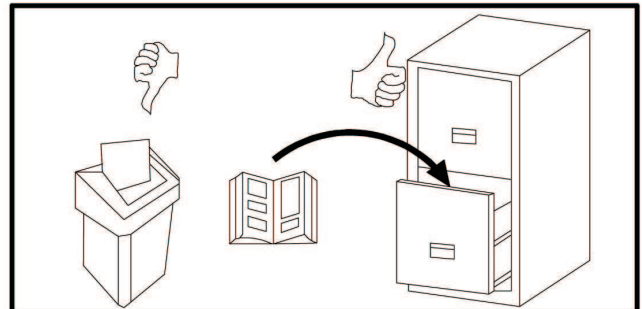

ROY 1

- (D)** Montageanleitung
- (NL)** Handleiding voor de montage
- (TR)** Montaj talimatı
- (FR)** Instructions de montage
- (CZ)** Montážní návod
- (HU)** Összeszerelési útmutató
- (GB)** Assembly instructions
- (PL)** Instrukcja montażu
- (RU)** Инструкция по монтажу
- (IT)** Istruzioni di montaggio
- (RO)** Instructiuni de asamblare
- (SK)** Montážny návod

ACHTUNG!
 SCHUTZFOLIE AUF DIE FRONTEN. BITTE VORSICHTIG ABZIEHEN
 UND 14 TAGE DIE FRONTEN NICHT PUTZEN, DA DIE OBERFLÄCHE
 ABHARTEN MUSS. SONST WIRD DIE FRONT ZERKRATZT!

1	 <u>X 8</u> 8mm x 35mm			30	 <u>X 1</u> GLUE LEIM
2	 <u>X 4</u>	13	 <u>X 4</u>	22	 <u>X 8</u> 7mm x 50mm
5	 <u>X 4</u>			25	 <u>X 2</u> M 4 X 8
6	 <u>X 12</u> 5mm x 11mm	12	 <u>X 45</u>	23	 <u>X 2</u>
9	 <u>X 2</u>	24	 <u>X 2</u>	60	 <u>X 1</u> 754 mm
10	 <u>X 4</u>	26	 <u>X 1</u>		