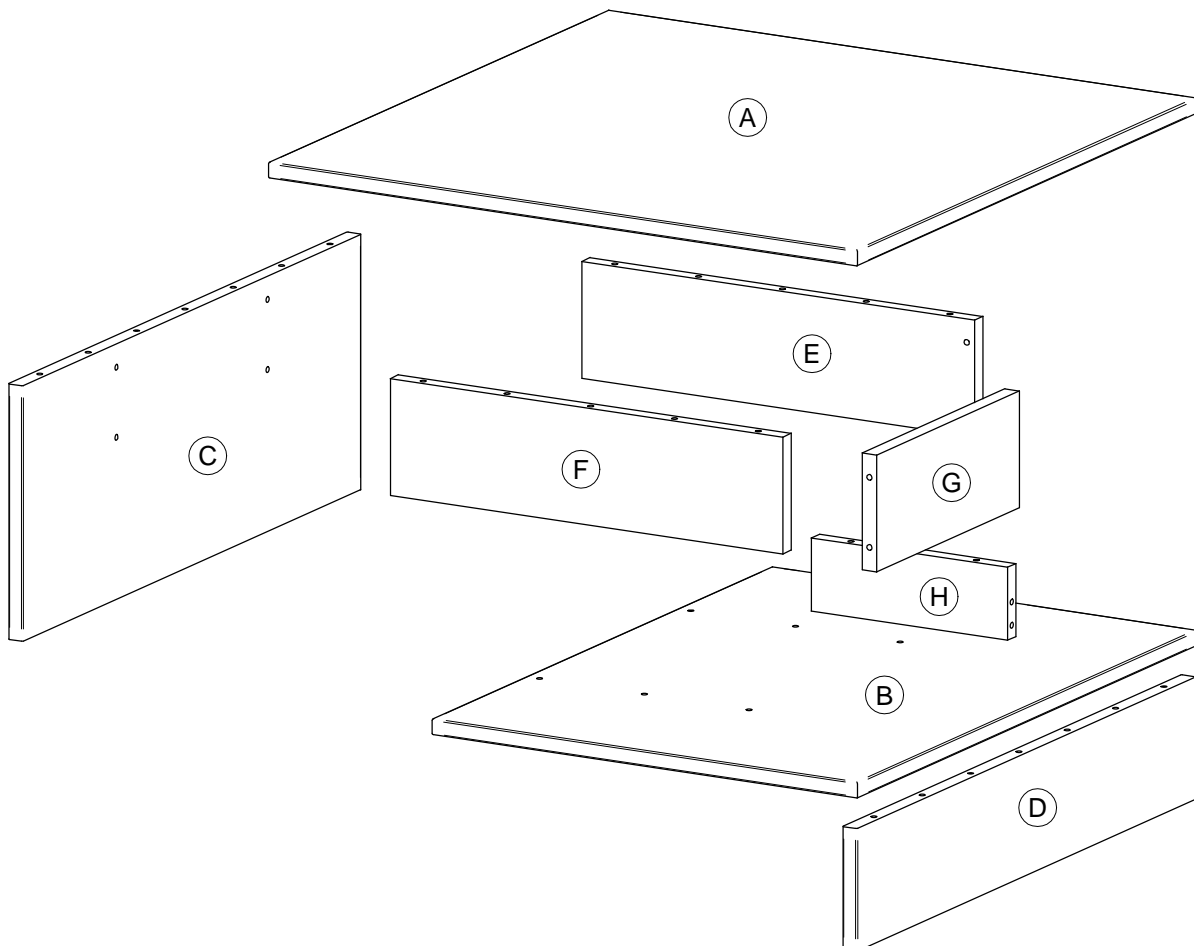

Montageanleitung

Montážny návod

FUTURA 02/03/04

Type/Typ

MN Futura 02

FUTURA 02

FUTURA 03

FUTURA 04

1		ø8x35 x37
2		ø8x50 x6
3		ø1,2x20 x10
4		x4
5		x5

Vor Gebrauch schütteln
Shake before use
Pred použitím zatrepať

SERVISKARTE / SERVISNÁ KARTA

1

2

3

4

5