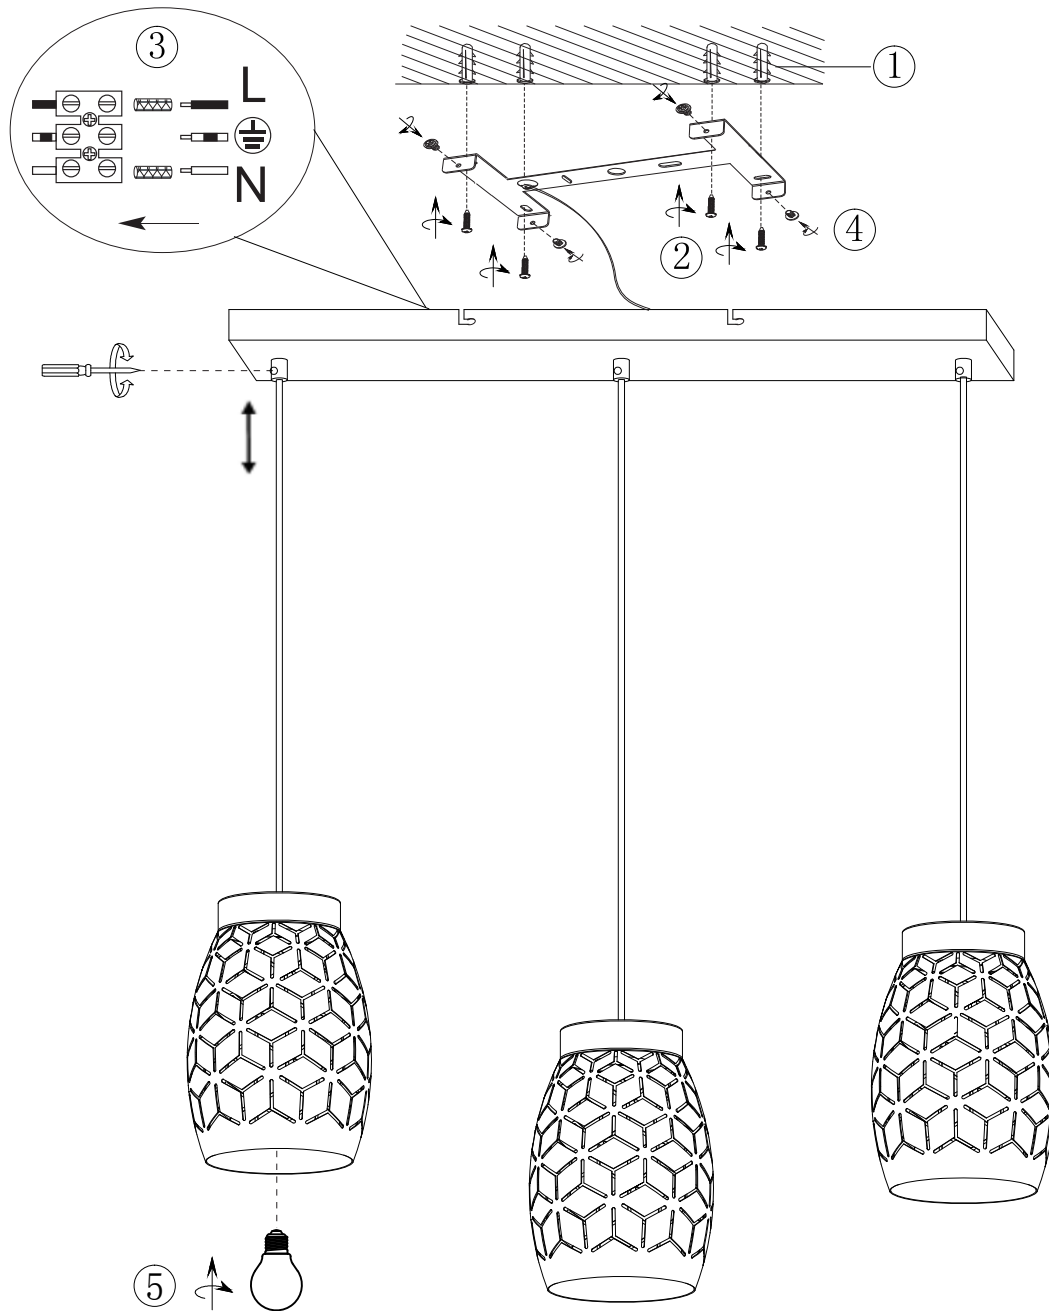

(SR) UPOZORENJE!

Prije početka montaže, pažljivo pročitajte sigurnosne upute!

(UK) ПОПЕРЕДЖЕННЯ!

Перед розбиранням, будь ласка, уважно прочитайте інструкції з техніки безпеки!

230V~50Hz
3 x E27 max.28W

reality-leuchten.de/
R31573080