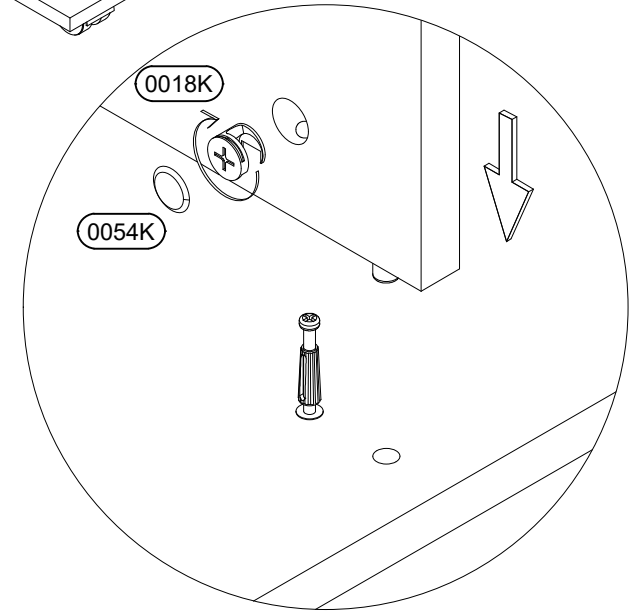

# Asko 113

COLLI 1/1				
A	685	x	685	1
D	685	x	685	1
B	349	x	368	1
C	333	x	368	1

<p>1x 0013K</p>	<p>8x40 8x 0001K</p>	<p>8x ø15 0018K</p>	<p>8x 0019K</p>	<p>8x 0054K</p>
<p>4x 0112K</p>	<p>4x16 16x 0006V</p>			

1)

2)

3)

4)

5)