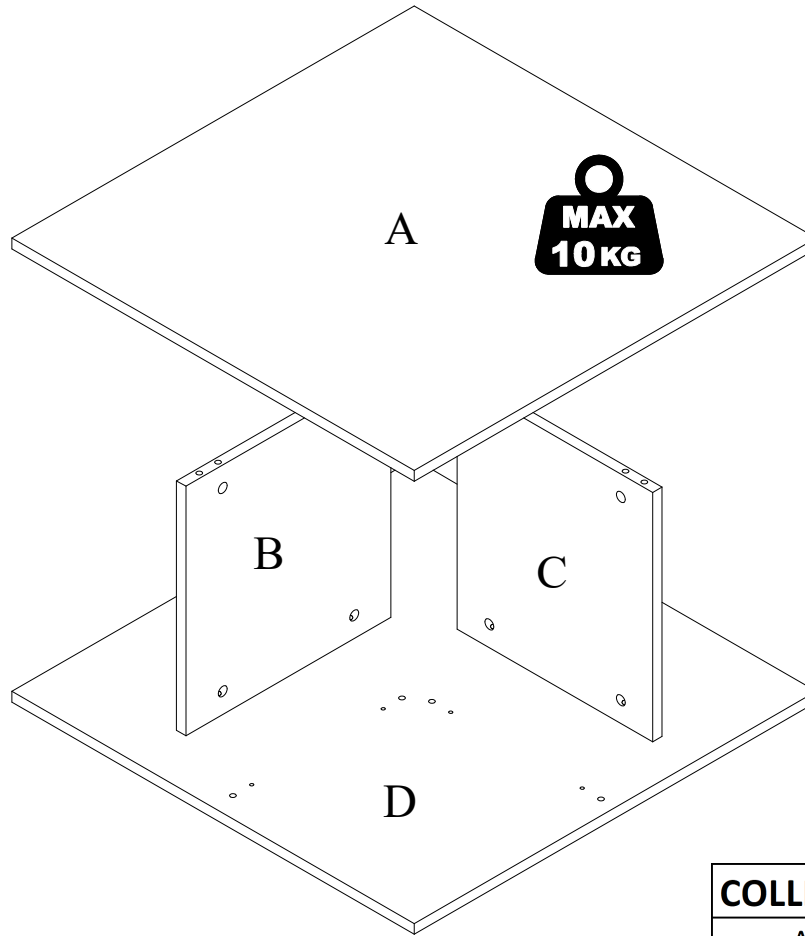

# Asko 113

COLLI 1/1				
A	685	x	685	1
D	685	x	685	1
B	349	x	368	1
C	333	x	368	1

<p>1x 0013K</p>	<p>8x40 8x 0001K</p>	<p>8x ø15 0018K</p>	<p>8x 0019K</p>	<p>8x 0054K</p>
<p>4x 0112K</p>	<p>4x16 16x 0006V</p>			

1)

2)

3)

4)

5)