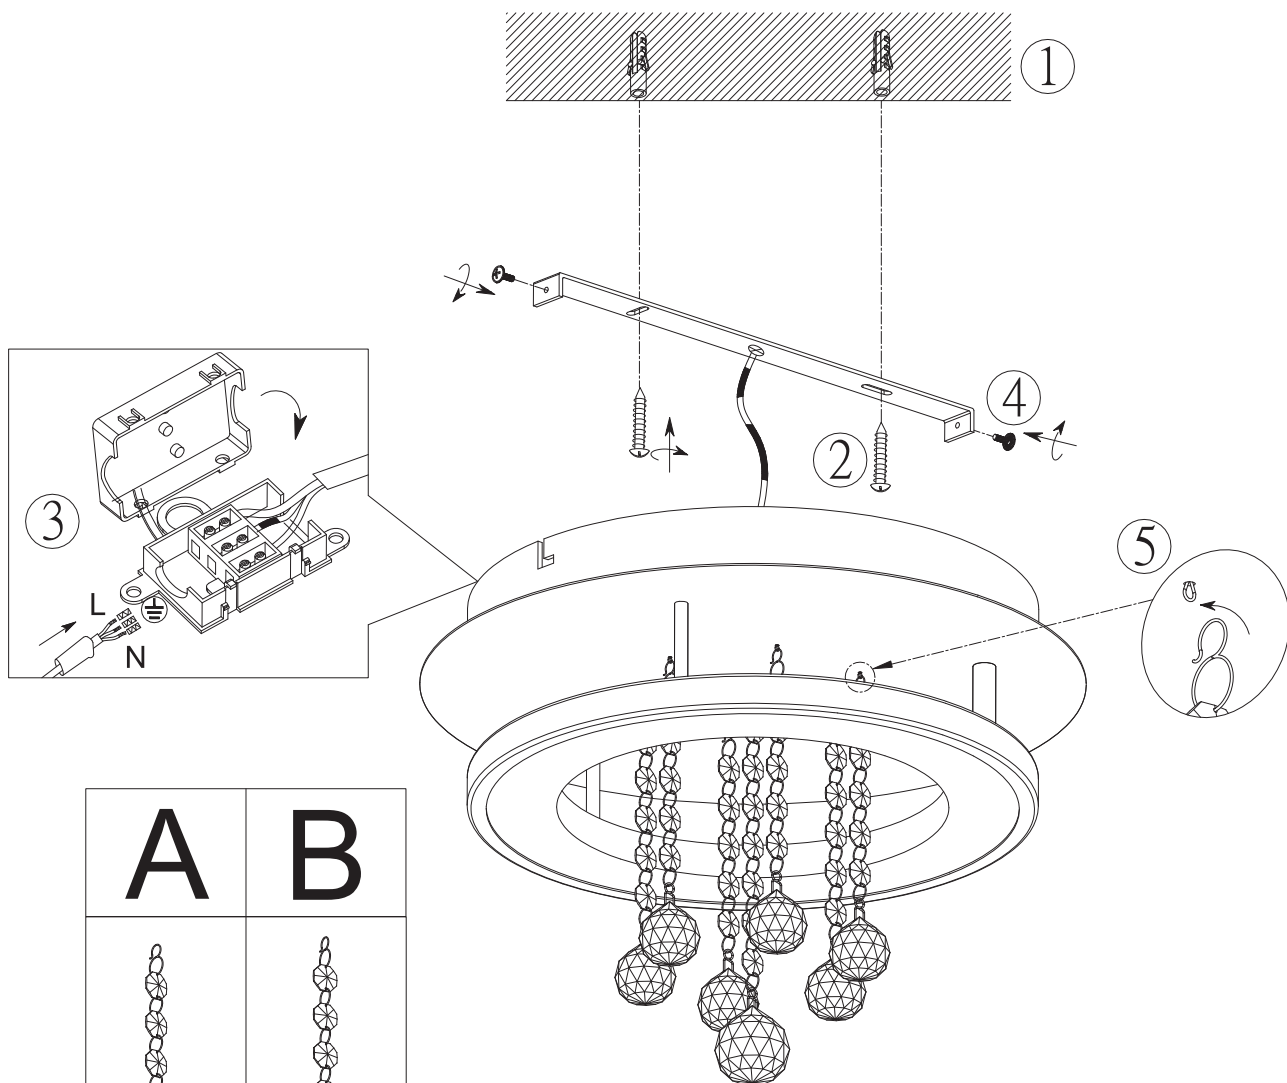

A	B
	
6PCS	1PCS

230V~50Hz
1 x LED / 12W