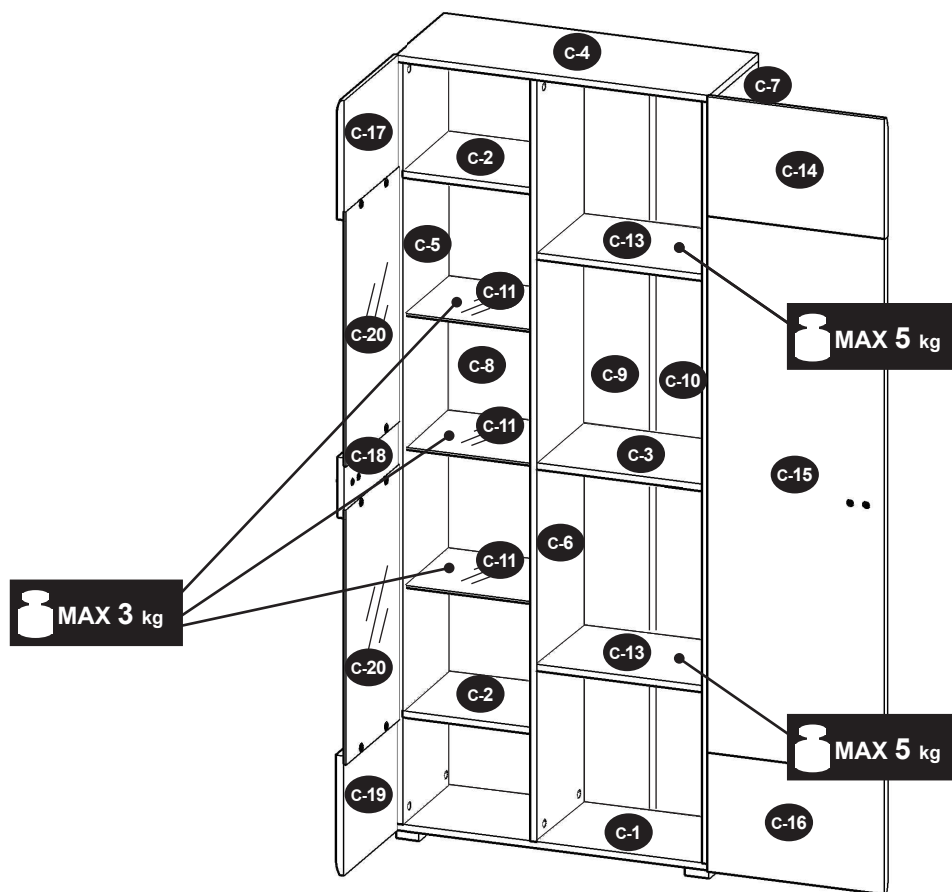

GUIDO

55 min.

B  8x32 x24	B2  8x38 x8	C  x7	D  x7	E  4x13 x15	E1  x1
E2  4x16 x8	H  x1	K  3x20 x14	K1  4x22 x4	L1  x10	L2  x8
L3  x8	L4  x12	M  x2	P  x13	R  x24	T  x14
U  x24	W2  x1	X  x5	Y  x2	GLUE  x1	

C1/8

C2/8

C3/8

C4/8

C5/8

C6/8

C7/8

C8/8