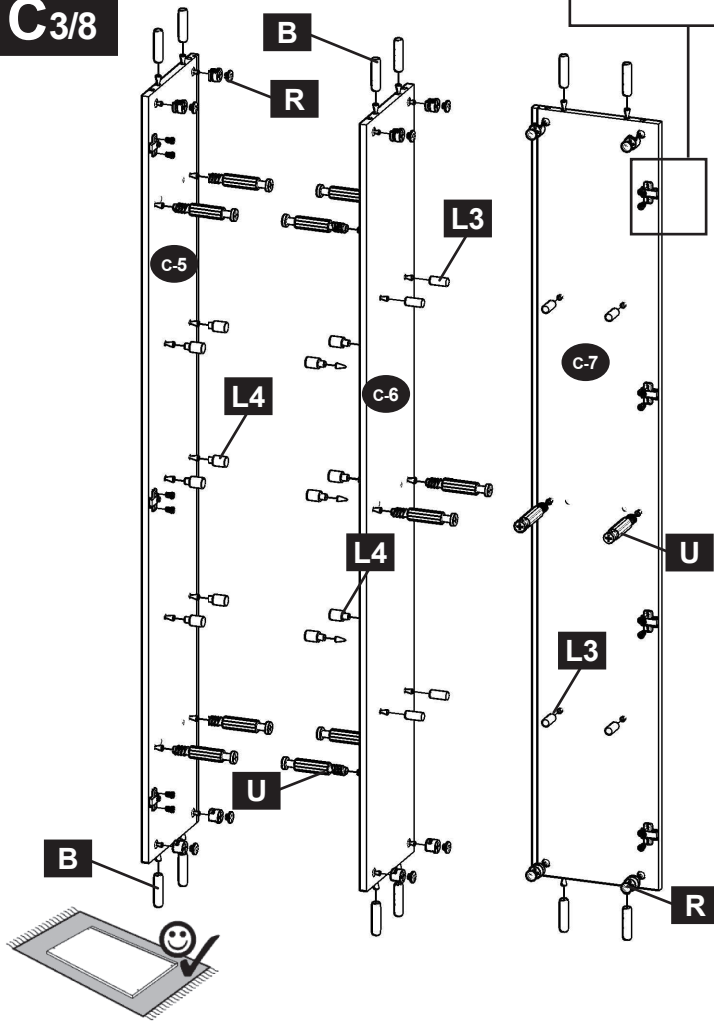

GUIDO

55 min.

B  8x32 x24	B2  8x38 x8	C  x7	D  x7	E  4x13 x15	E1  x1
E2  4x16 x8	H  x1	K  3x20 x14	K1  4x22 x4	L1  x10	L2  x8
L3  x8	L4  x12	M  x2	P  x13	R  x24	T  x14
U  x24	W2  x1	X  x5	Y  x2	GLUE  x1	

C1/8

C2/8

C3/8

C4/8

C5/8

C6/8

C7/8

C8/8