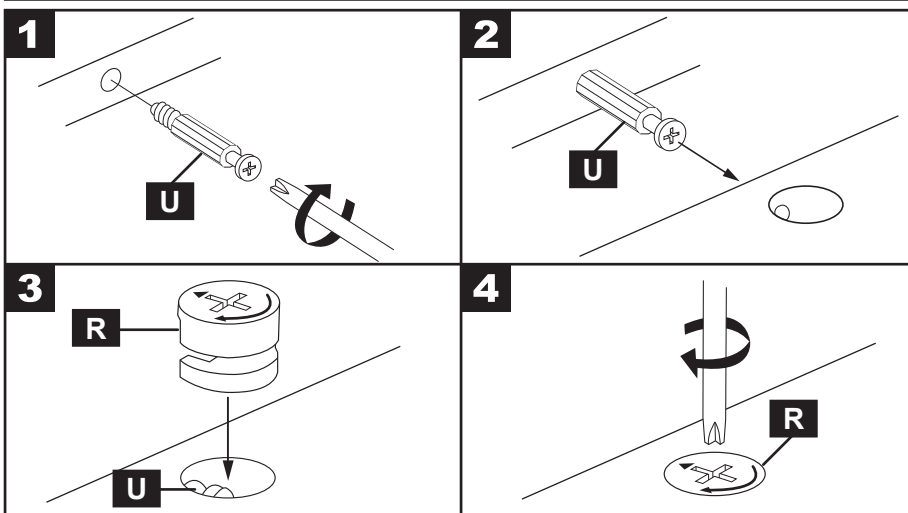

GUIDO

55 min.

B  8x32 x24	B2  8x38 x8	C  x7	D  x7	E  4x13 x15	E1  x1
E2  4x16 x8	H  x1	K  3x20 x14	K1  4x22 x4	L1  x10	L2  x8
L3  x8	L4  x12	M  x2	P  x13	R  x24	T  x14
U  x24	W2  x1	X  x5	Y  x2	GLUE  x1	

C1/8

C2/8

C3/8

C4/8

C5/8

C6/8

C7/8

C8/8