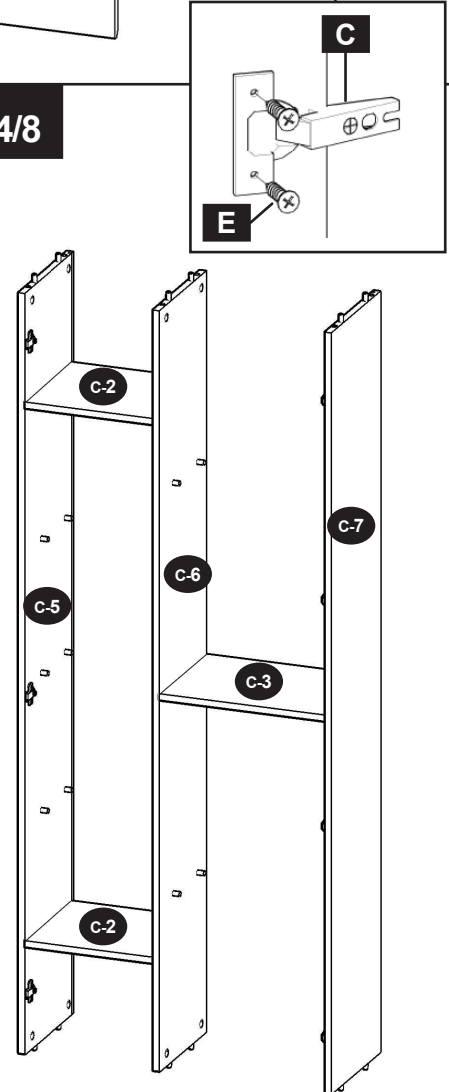

GUIDO

55 min.

B  8x32 x24	B2  8x38 x8	C  x7	D  x7	E  4x13 x15	E1  x1
E2  4x16 x8	H  x1	K  3x20 x14	K1  4x22 x4	L1  x10	L2  x8
L3  x8	L4  x12	M  x2	P  x13	R  x24	T  x14
U  x24	W2  x1	X  x5	Y  x2	GLUE  x1	

C1/8

C2/8

C3/8

C4/8

C5/8

C6/8

C7/8

C8/8