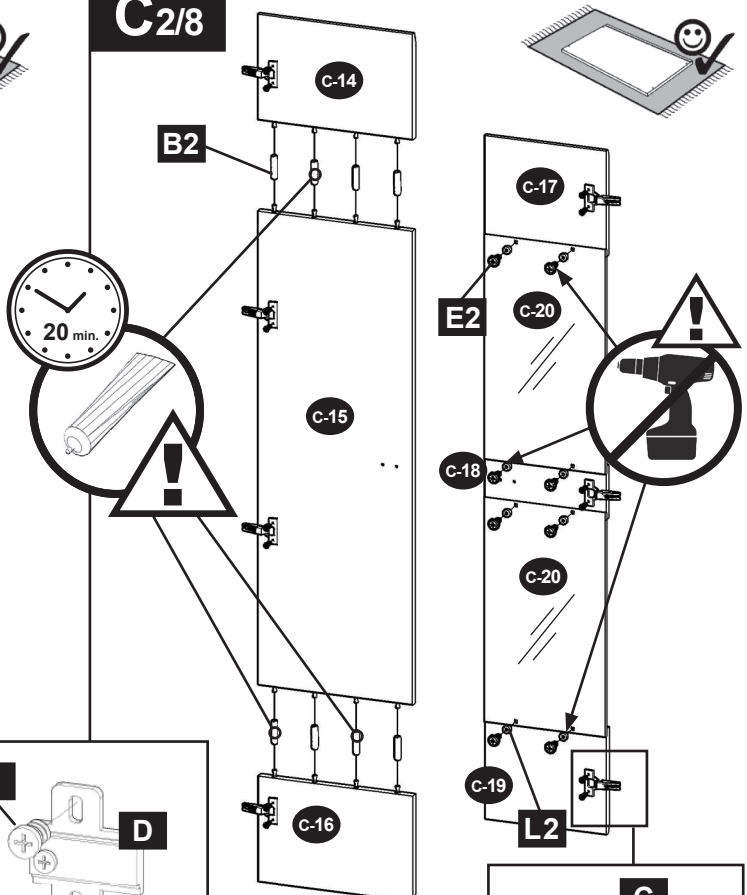

GUIDO

55 min.

B  8x32 x24	B2  8x38 x8	C  x7	D  x7	E  4x13 x15	E1  x1
E2  4x16 x8	H  x1	K  3x20 x14	K1  4x22 x4	L1  x10	L2  x8
L3  x8	L4  x12	M  x2	P  x13	R  x24	T  x14
U  x24	W2  x1	X  x5	Y  x2	GLUE  x1	

C1/8

C2/8

C3/8

C4/8

C5/8

C6/8

C7/8

C8/8