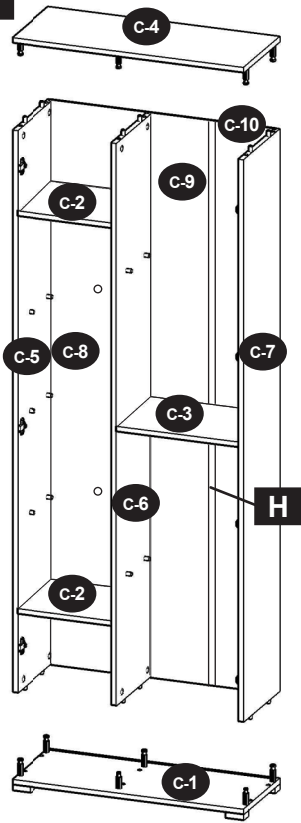

GUIDO

55 min.

B  8x32 x24	B2  8x38 x8	C  x7	D  x7	E  4x13 x15	E1  x1
E2  4x16 x8	H  x1	K  3x20 x14	K1  4x22 x4	L1  x10	L2  x8
L3  x8	L4  x12	M  x2	P  x13	R  x24	T  x14
U  x24	W2  x1	X  x5	Y  x2	GLUE  x1	

C1/8

C2/8

C3/8

C4/8

C5/8

C6/8

C7/8

C8/8