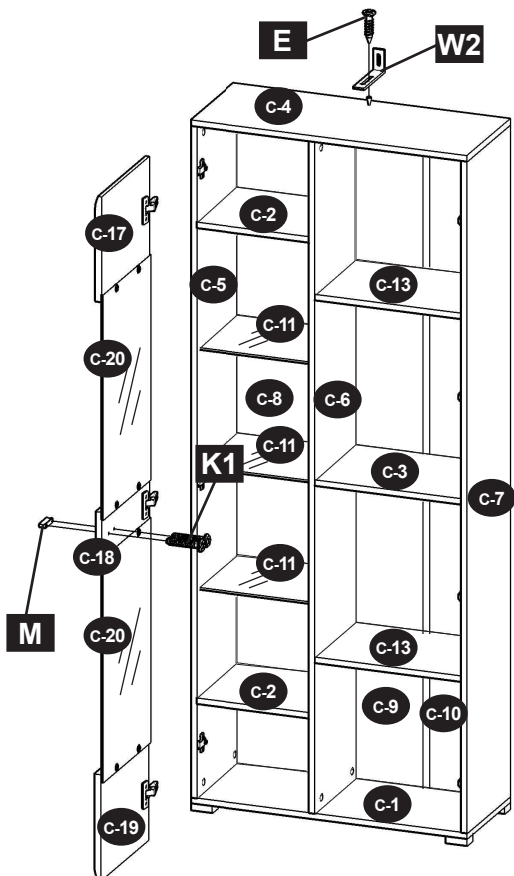

GUIDO

55 min.

B  8x32 x24	B2  8x38 x8	C  x7	D  x7	E  4x13 x15	E1  x1
E2  4x16 x8	H  x1	K  3x20 x14	K1  4x22 x4	L1  x10	L2  x8
L3  x8	L4  x12	M  x2	P  x13	R  x24	T  x14
U  x24	W2  x1	X  x5	Y  x2	GLUE  x1	

C1/8

C2/8

C3/8

C4/8

C5/8

C6/8

C7/8

C8/8