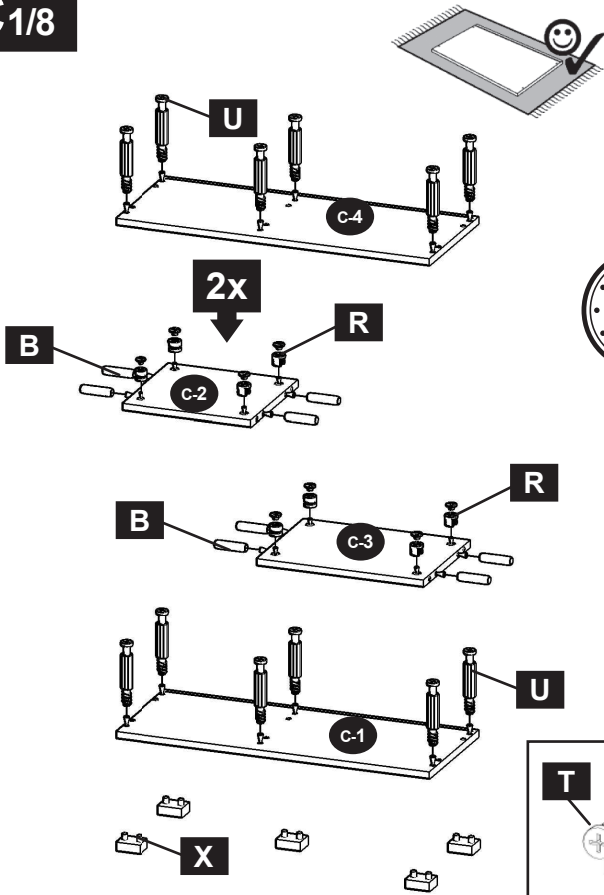

GUIDO

55 min.

B  8x32 x24	B2  8x38 x8	C  x7	D  x7	E  4x13 x15	E1  x1
E2  4x16 x8	H  x1	K  3x20 x14	K1  4x22 x4	L1  x10	L2  x8
L3  x8	L4  x12	M  x2	P  x13	R  x24	T  x14
U  x24	W2  x1	X  x5	Y  x2	GLUE  x1	

C1/8

C2/8

C3/8

C4/8

C5/8

C6/8

C7/8

C8/8