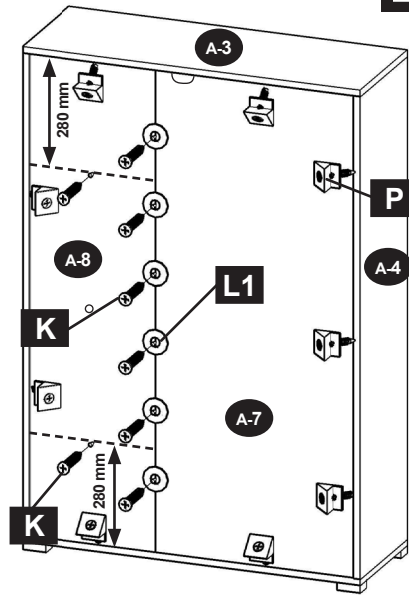

GUIDO

55 min.

B  8x32 x20	B2  8x38 x10	C  x5	D  x5	E  4x13 x11	E1  x1
E2  4x16 x4	K  3x20 x8	K1  4x22 x2	K8  4x10 x2	L1  x6	L2  x6
L3  x8	L4  x4	M  x2	P  x9	R  x20	T  x10
U  x20	W2  x1	X  x5	Y  x1	GLUE  x1	

A1/10

A2/10

A3/10

A4/10

A5/10

A6/10

A7/10

A8/10