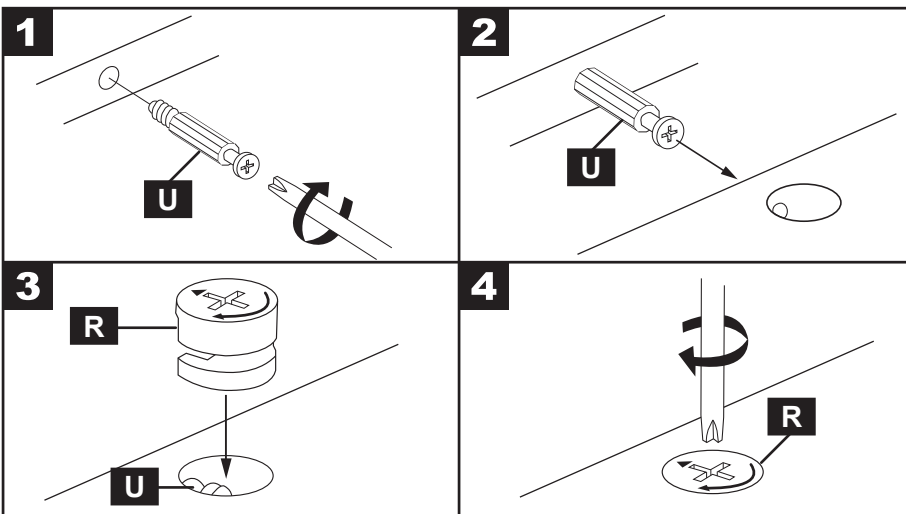

GUIDO

55 min.

B  8x32 x20	B2  8x38 x10	C  x5	D  x5	E  4x13 x11	E1  x1
E2  4x16 x4	K  3x20 x8	K1  4x22 x2	K8  4x10 x2	L1  x6	L2  x6
L3  x8	L4  x4	M  x2	P  x9	R  x20	T  x10
U  x20	W2  x1	X  x5	Y  x1	GLUE  x1	