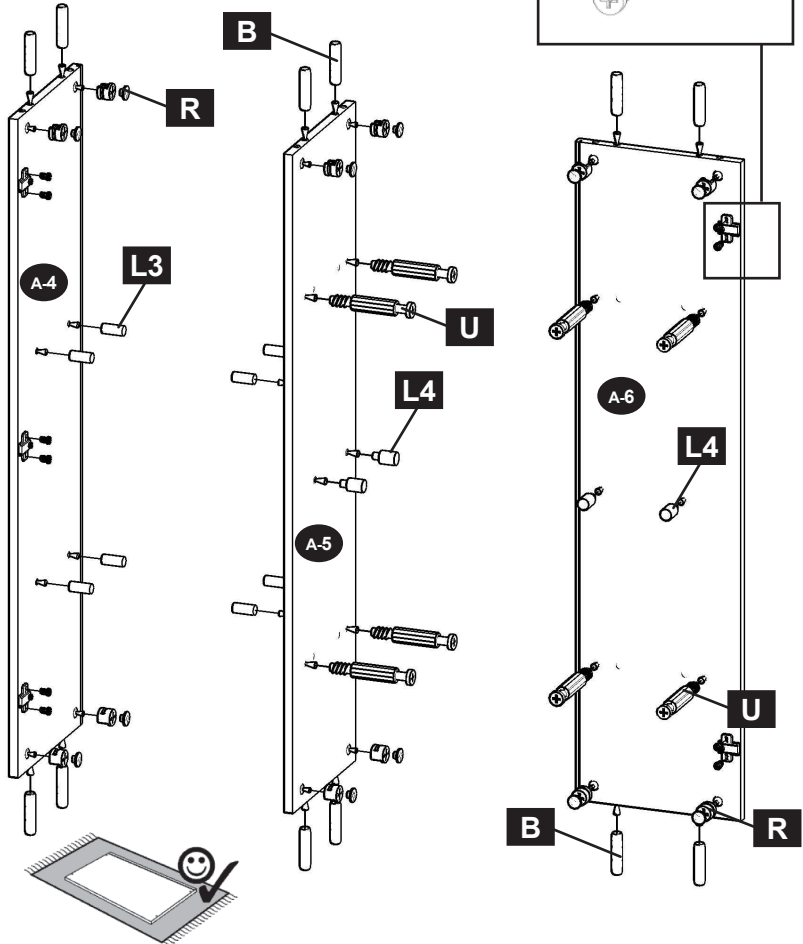

GUIDO

55 min.

B  8x32 x20	B2  8x38 x10	C  x5	D  x5	E  4x13 x11	E1  x1
E2  4x16 x4	K  3x20 x8	K1  4x22 x2	K8  4x10 x2	L1  x6	L2  x6
L3  x8	L4  x4	M  x2	P  x9	R  x20	T  x10
U  x20	W2  x1	X  x5	Y  x1	GLUE  x1	

A1/10

A2/10

A3/10

A4/10

A5/10

A6/10

A7/10

A8/10

A9/10

A10/10