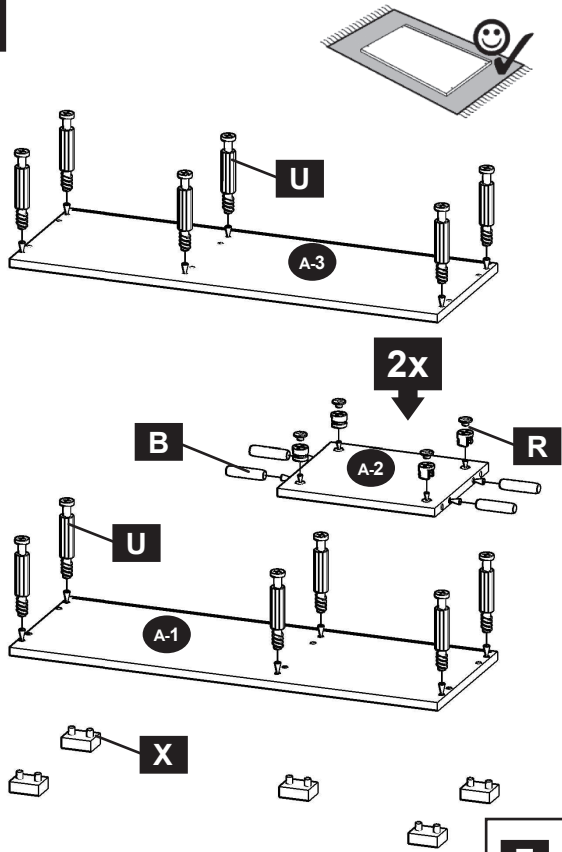

GUIDO

55 min.

B  8x32 x20	B2  8x38 x10	C  x5	D  x5	E  4x13 x11	E1  x1
E2  4x16 x4	K  3x20 x8	K1  4x22 x2	K8  4x10 x2	L1  x6	L2  x6
L3  x8	L4  x4	M  x2	P  x9	R  x20	T  x10
U  x20	W2  x1	X  x5	Y  x1	GLUE  x1	

A1/10

A2/10

A3/10

A4/10

A5/10

A6/10

A7/10

A8/10