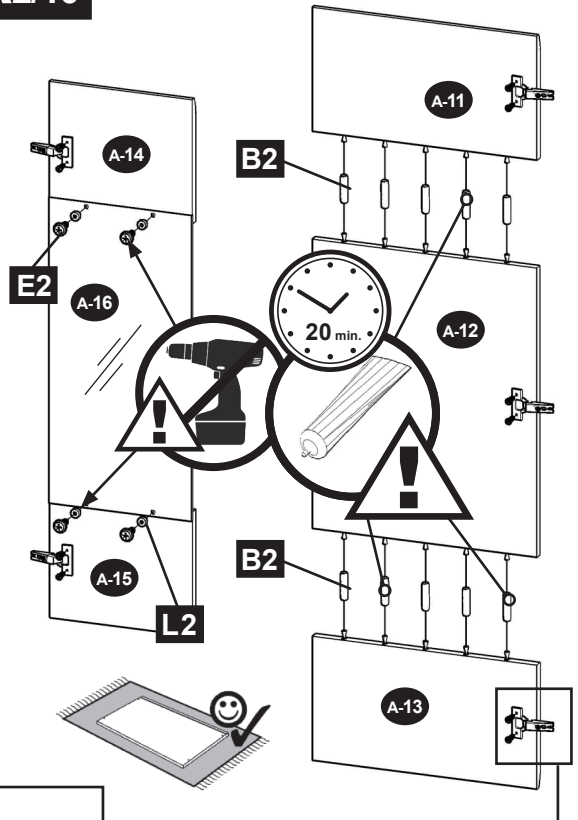

GUIDO

55 min.

B  8x32 x20	B2  8x38 x10	C  x5	D  x5	E  4x13 x11	E1  x1
E2  4x16 x4	K  3x20 x8	K1  4x22 x2	K8  4x10 x2	L1  x6	L2  x6
L3  x8	L4  x4	M  x2	P  x9	R  x20	T  x10
U  x20	W2  x1	X  x5	Y  x1	GLUE  x1	

A1/10

A2/10

A3/10

A4/10

A5/10

A6/10

A7/10

A8/10