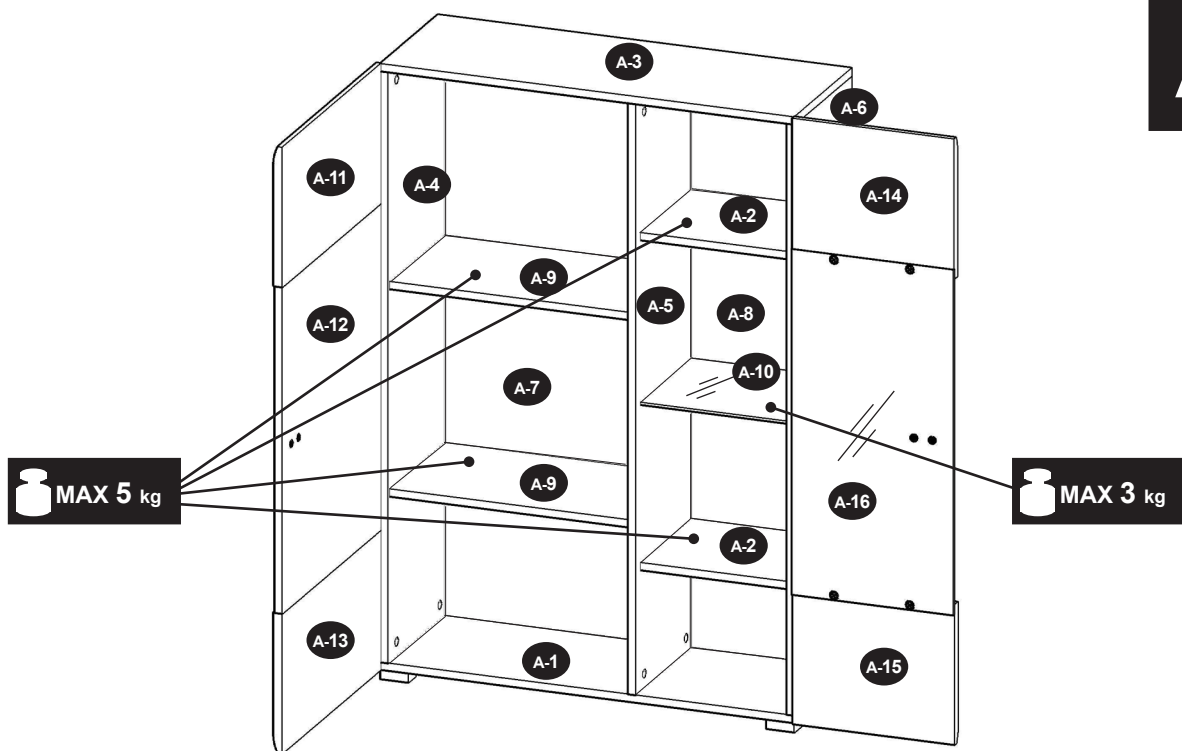

GUIDO

55 min.

B  8x32 x20	B2  8x38 x10	C  x5	D  x5	E  4x13 x11	E1  x1
E2  4x16 x4	K  3x20 x8	K1  4x22 x2	K8  4x10 x2	L1  x6	L2  x6
L3  x8	L4  x4	M  x2	P  x9	R  x20	T  x10
U  x20	W2  x1	X  x5	Y  x1	GLUE  x1	

A1/10

A2/10

A3/10

A4/10

A5/10

A6/10

A7/10

A8/10