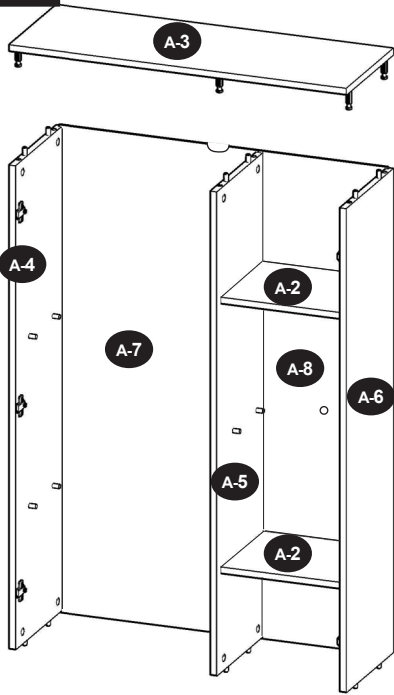

GUIDO

55 min.

B  8x32 x20	B2  8x38 x10	C  x5	D  x5	E  4x13 x11	E1  x1
E2  4x16 x4	K  3x20 x8	K1  4x22 x2	K8  4x10 x2	L1  x6	L2  x6
L3  x8	L4  x4	M  x2	P  x9	R  x20	T  x10
U  x20	W2  x1	X  x5	Y  x1	GLUE  x1	

A1/10

A2/10

A3/10

A4/10

A5/10

A6/10

A7/10

A8/10