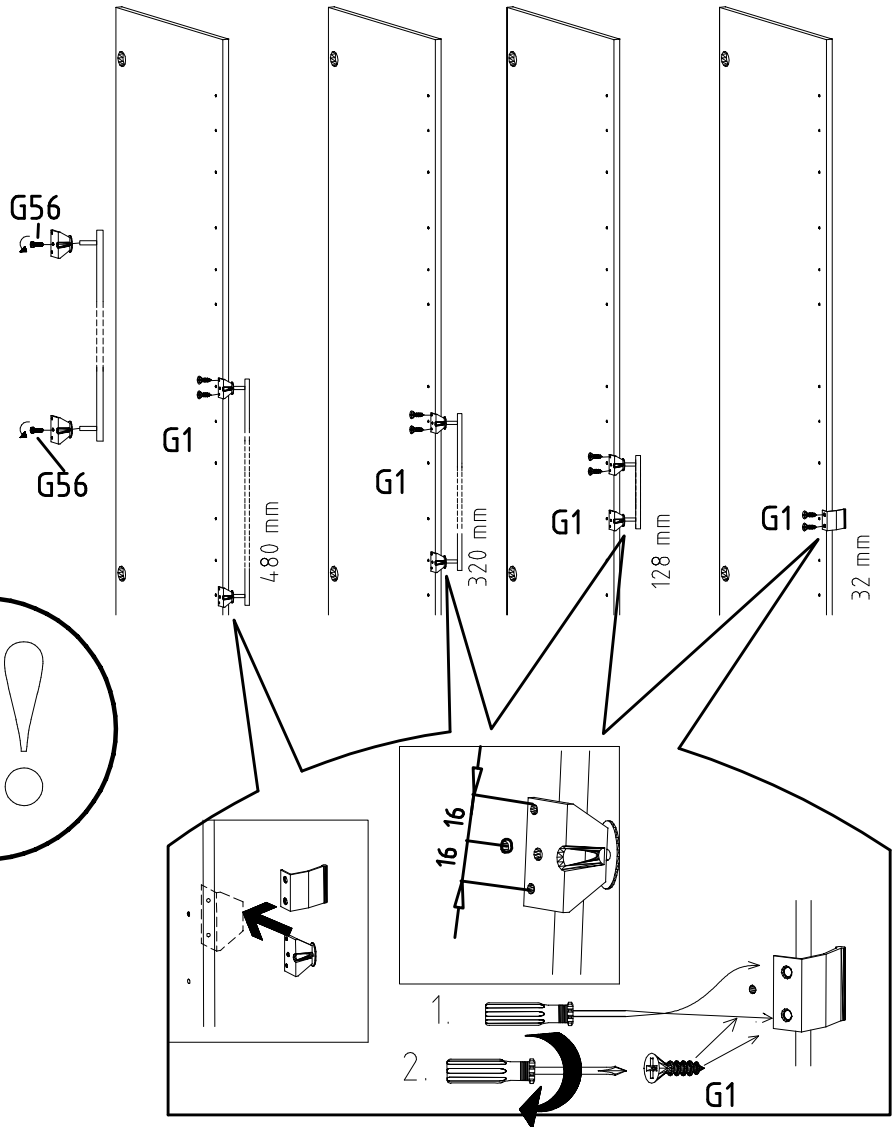

873x500x18

1

3,5 x 35 mm G14

121 375

2

111 102

111 103

3

M
112 268

6

N
112 267

+
Screwdriver icon

12

- M6 x 11 mm T6 
- 121 181 
- 111 174 J1 
- 3,5 x 15 mm G1 
- 121 370 

13

424mm	K21	870mm	K20
112 403		112 402	

14

3,5 x 15 mm 121 370	G1	4,0 x 12 mm 122 625	G56
----------------------------	----	----------------------------	-----

 SP27 4 X 27mm 122620 4,0x22 G49 122 609
--

Modell/Model/Modèle

{121 370}	{ G 1 }	{4x}