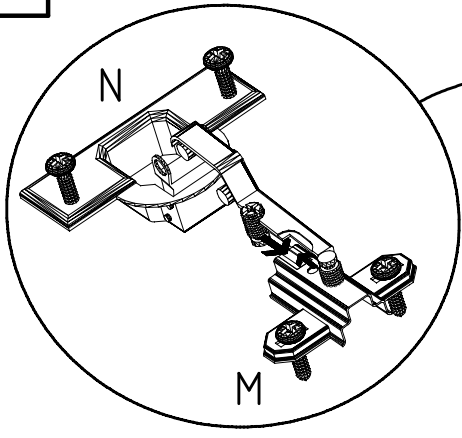

M
112 268

6

N
112 267

+
Screwdriver icon

12

- M6 x 11 mm T6 
- 121 181 
- 111 174 J1 
- 3,5 x 15 mm G1 
- 121 370 

13

424mm	K21	870mm	K20
112 403		112 402	

14

3,5 x 15 mm 121 370	G1	4,0 x 12 mm 122 625	G56
----------------------------	----	----------------------------	-----

 SP27 4 X 27mm 122620 4,0x22 G49 122 609
--

Modell/Model/Modèle

{121 370}	{ G 1 }	{4x}