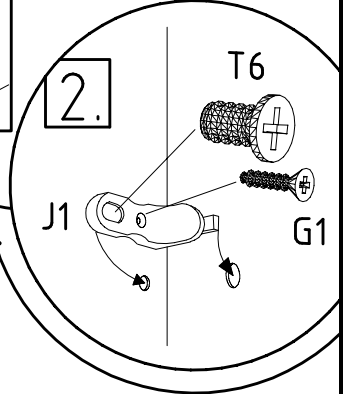

M
112 268

6

N
112 267

+
Screwdriver icon

12

- M6 x 11 mm T6 
- 121 181 
- 111 174 J1 
- 3,5 x 15 mm G1 
- 121 370 

13

424mm	K21	870mm	K20
112 403		112 402	