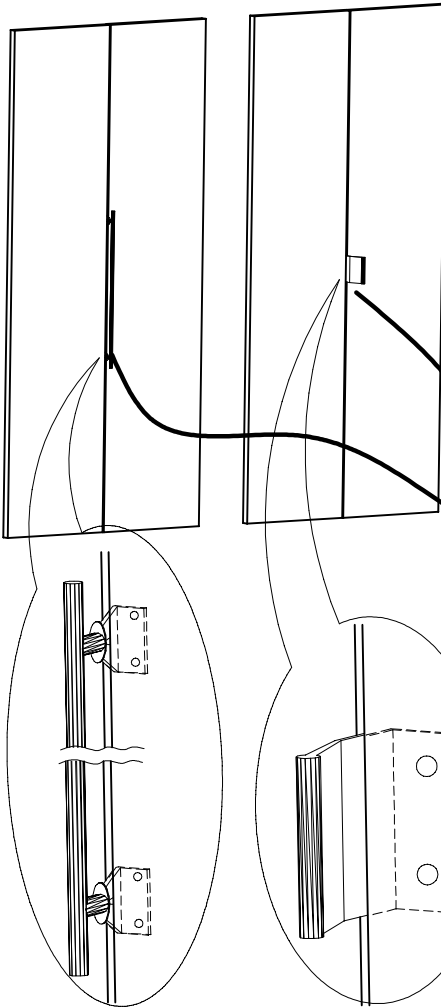

M
112 268

6

N
112 267

+
Screwdriver icon

12

- M6 x 11 mm T6 
- 121 181 
- 111 174 J1 
- 3,5 x 15 mm G1 
- 121 370 

13

424mm	K21	870mm	K20
112 403		112 402	

14

3,5 x 15 mm 121 370	G1	4,0 x 12 mm 122 625	G56
----------------------------	----	----------------------------	-----

 SP27 4 X 27mm 122620 4,0x22 G49 122 609
--

Modell/Model/Modèle

{121 370}	{ G 1 }	{4x}