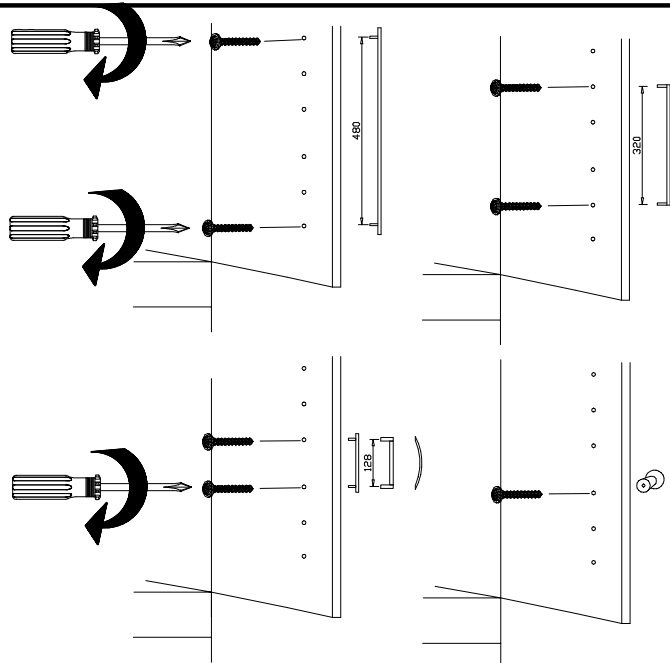

M
112 268

6

N
112 267

+
Screwdriver icon

12

- M6 x 11 mm T6 
- 121 181 
- 111 174 J1 
- 3,5 x 15 mm G1 
- 121 370 

13

424mm	K21	870mm	K20
112 403		112 402	

14

3,5 x 15 mm 121 370	G1	4,0 x 12 mm 122 625	G56
----------------------------	----	----------------------------	-----

 SP27 4 X 27mm 122620 4,0x22 G49 122 609
--

Modell/Model/Modèle

{121 370}	{ G 1 }	{4x}