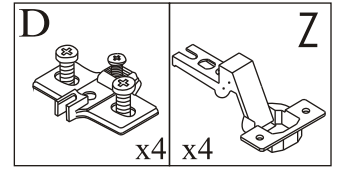

# LIFT - HIGHBOARD 44334..3

1/8

**meble**  
**okmed**

wyprodukowano dla / made for / produziert für  
**BEGA GRUPPE**  
producent: **MEBLE OKMED** POLAND

<b>N</b>  x6	<b>R</b>  x1	<b>L</b>  x10	<b>D</b>  x4	<b>Z</b>  x4	<b>D1</b>  x4	<b>H</b>  x4	<b>Q1</b>  x12	<b>Q2</b>  x6	<b>Q3</b>  x6
<b>G</b>  x8	<b>E</b> mini euro screw 4x13 x12	<b>S1</b>  x14	<b>S</b>  x14	<b>B</b>  x14	<b>A</b>  x30	<b>K</b>  x7	<b>K1</b>  3,5x27 x14	<b>U</b>  3x16 x60	
<b>C</b>  x3	<b>P</b> M4x12  M4x12 x6	<b>J</b>  4x13 x16	<b>W</b>  x14	<b>O</b>  GLUE x1					

## 6

TEILENUMMER	TEILMÄßE	MENGE	COLI
①	1765x385x18	1	2/2
②	1765x375x16	1	2/2
③	730x345x16	1	1/2
④	730x345x16	1	1/2
⑤	730x345x16	1	1/2
⑥	730x345x16	1	1/2
⑦	242x385x16	3	2/2
⑧	180x310x16	3	1/2
⑨	180x310x16	3	1/2
⑩	164x336x16	3	2/2

TEILENUMMER	TEILMÄßE	MENGE	COLI
⑪	318x350x3	3	2/2
⑫	1725x345x16	1	2/2
⑬	738x330x16	1	1/2
⑭	738x330x16	1	1/2
⑮	738x330x16	1	1/2
⑯	738x330x16	1	1/2
⑰	758x390x3	1	2/2
⑱	758x332x3	4	1/2
⑲	642x290x16	2	2/2