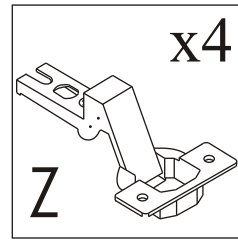

# LIFT - HIGHBOARD 44334..3

1/8

**meble**  
**okmed**

wyprodukowano dla / made for / produziert für  
**BEGA GRUPPE**  
producent: **MEBLE OKMED** POLAND

<b>N</b>  x6	<b>R</b>  x1	<b>L</b>  x10	<b>D</b>  x4	<b>Z</b>  x4	<b>D1</b>  x4	<b>H</b>  x4	<b>Q1</b>  x12	<b>Q2</b>  x6	<b>Q3</b>  x6
<b>G</b>  x8	<b>E</b> mini euro screw 4x13 x12	<b>S1</b>  x14	<b>S</b>  x14	<b>B</b>  x14	<b>A</b>  x30	<b>K</b>  x7	<b>K1</b>  3,5x27 x14	<b>U</b>  3x16 x60	
<b>C</b>  x3	<b>P</b> M4x12  M4x12 x6	<b>J</b>  4x13 x16	<b>W</b>  x14	<b>O</b>  GLUE x1					

## 6

TEILENUMMER	TEILMÄßE	MENGE	COLI
①	1765x385x18	1	2/2
②	1765x375x16	1	2/2
③	730x345x16	1	1/2
④	730x345x16	1	1/2
⑤	730x345x16	1	1/2
⑥	730x345x16	1	1/2
⑦	242x385x16	3	2/2
⑧	180x310x16	3	1/2
⑨	180x310x16	3	1/2
⑩	164x336x16	3	2/2

TEILENUMMER	TEILMÄßE	MENGE	COLI
⑪	318x350x3	3	2/2
⑫	1725x345x16	1	2/2
⑬	738x330x16	1	1/2
⑭	738x330x16	1	1/2
⑮	738x330x16	1	1/2
⑯	738x330x16	1	1/2
⑰	758x390x3	1	2/2
⑱	758x332x3	4	1/2
⑲	642x290x16	2	2/2