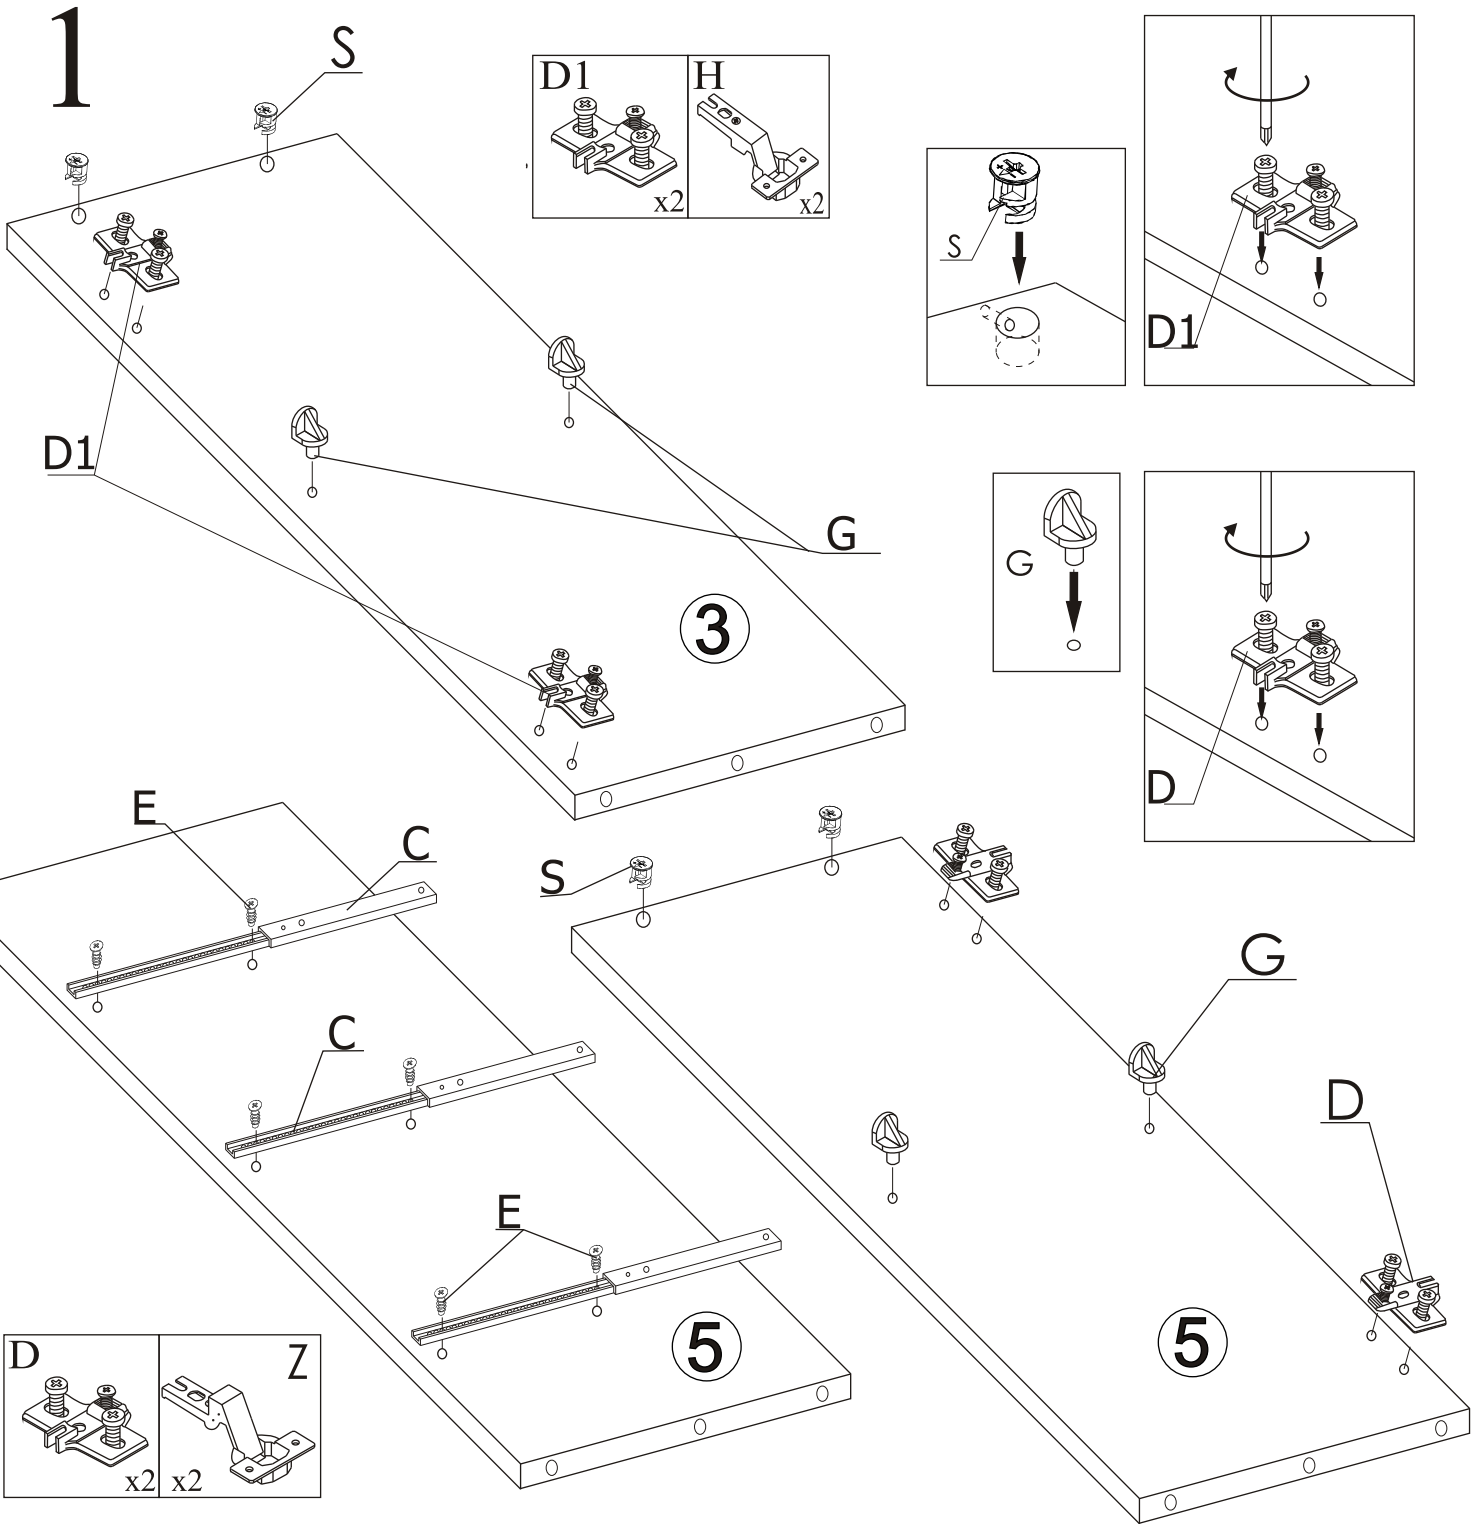

# LIFT - HIGHBOARD 44334..3

1/8

**meble**  
**okmed**

wyprodukowano dla / made for / produziert für  
**BEGA GRUPPE**  
producent: **MEBLE OKMED** POLAND

<b>N</b>  x6	<b>R</b>  x1	<b>L</b>  x10	<b>D</b>  x4	<b>Z</b>  x4	<b>D1</b>  x4	<b>H</b>  x4	<b>Q1</b>  x12	<b>Q2</b>  x6	<b>Q3</b>  x6
<b>G</b>  x8	<b>E</b> mini euro screw 4x13 x12	<b>S1</b>  x14	<b>S</b>  x14	<b>B</b>  x14	<b>A</b>  x30	<b>K</b>  x7	<b>K1</b>  3,5x27 x14	<b>U</b>  3x16 x60	
<b>C</b>  x3	<b>P</b> M4x12  M4x12 x6	<b>J</b>  4x13 x16	<b>W</b>  x14	<b>O</b>  GLUE x1					

## 6

TEILENUMMER	TEILMÄßE	MENGE	COLI
①	1765x385x18	1	2/2
②	1765x375x16	1	2/2
③	730x345x16	1	1/2
④	730x345x16	1	1/2
⑤	730x345x16	1	1/2
⑥	730x345x16	1	1/2
⑦	242x385x16	3	2/2
⑧	180x310x16	3	1/2
⑨	180x310x16	3	1/2
⑩	164x336x16	3	2/2

TEILENUMMER	TEILMÄßE	MENGE	COLI
⑪	318x350x3	3	2/2
⑫	1725x345x16	1	2/2
⑬	738x330x16	1	1/2
⑭	738x330x16	1	1/2
⑮	738x330x16	1	1/2
⑯	738x330x16	1	1/2
⑰	758x390x3	1	2/2
⑱	758x332x3	4	1/2
⑲	642x290x16	2	2/2