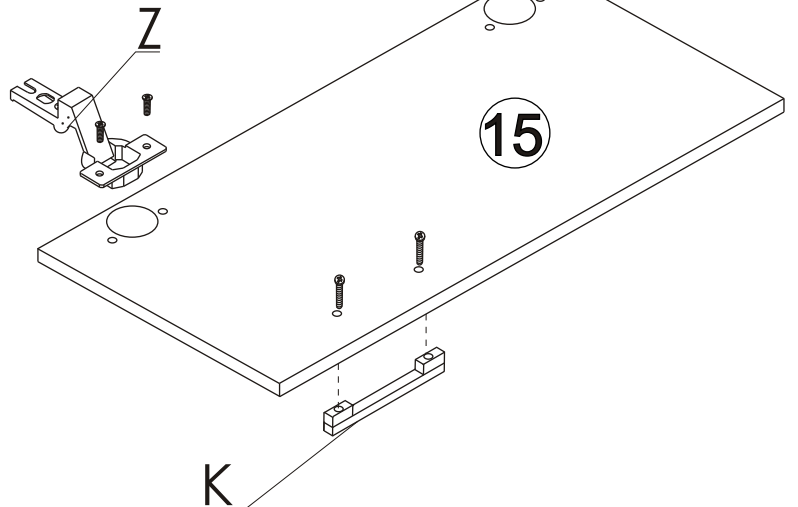

# LIFT - HIGHBOARD 44334..3

1/8

**meble**  
**okmed**

wyprodukowano dla / made for / produziert für  
**BEGA GRUPPE**  
producent: **MEBLE OKMED** POLAND

<b>N</b>  x6	<b>R</b>  x1	<b>L</b>  x10	<b>D</b>  x4	<b>Z</b>  x4	<b>D1</b>  x4	<b>H</b>  x4	<b>Q1</b>  x12	<b>Q2</b>  x6	<b>Q3</b>  x6
<b>G</b>  x8	<b>E</b> mini euro screw 4x13 x12	<b>S1</b>  x14	<b>S</b>  x14	<b>B</b>  x14	<b>A</b>  x30	<b>K</b>  x7	<b>K1</b>  3,5x27 x14	<b>U</b>  3x16 x60	
<b>C</b>  x3	<b>P</b> M4x12  M4x12 x6	<b>J</b>  4x13 x16	<b>W</b>  x14	<b>O</b>  GLUE x1					

## 6

TEILENUMMER	TEILMÄßE	MENGE	COLI
①	1765x385x18	1	2/2
②	1765x375x16	1	2/2
③	730x345x16	1	1/2
④	730x345x16	1	1/2
⑤	730x345x16	1	1/2
⑥	730x345x16	1	1/2
⑦	242x385x16	3	2/2
⑧	180x310x16	3	1/2
⑨	180x310x16	3	1/2
⑩	164x336x16	3	2/2

TEILENUMMER	TEILMÄßE	MENGE	COLI
⑪	318x350x3	3	2/2
⑫	1725x345x16	1	2/2
⑬	738x330x16	1	1/2
⑭	738x330x16	1	1/2
⑮	738x330x16	1	1/2
⑯	738x330x16	1	1/2
⑰	758x390x3	1	2/2
⑱	758x332x3	4	1/2
⑲	642x290x16	2	2/2