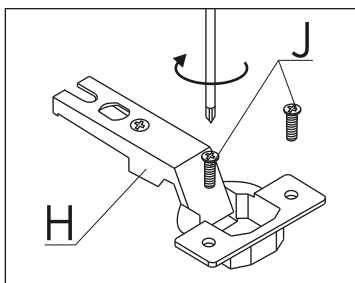

# LIFT - HIGHBOARD 44334..3

1/8

**meble**  
**okmed**

wyprodukowano dla / made for / produziert für  
**BEGA GRUPPE**  
producent: **MEBLE OKMED** POLAND

<b>N</b>  x6	<b>R</b>  x1	<b>L</b>  x10	<b>D</b>  x4	<b>Z</b>  x4	<b>D1</b>  x4	<b>H</b>  x4	<b>Q1</b>  x12	<b>Q2</b>  x6	<b>Q3</b>  x6
<b>G</b>  x8	<b>E</b> mini euro screw 4x13 x12	<b>S1</b>  x14	<b>S</b>  x14	<b>B</b>  x14	<b>A</b>  x30	<b>K</b>  x7	<b>K1</b>  3,5x27 x14	<b>U</b>  3x16 x60	
<b>C</b>  x3	<b>P</b> M4x12  M4x12 x6	<b>J</b>  4x13 x16	<b>W</b>  x14	<b>O</b>  GLUE x1					

## 6

TEILENUMMER	TEILMÄßE	MENGE	COLI
①	1765x385x18	1	2/2
②	1765x375x16	1	2/2
③	730x345x16	1	1/2
④	730x345x16	1	1/2
⑤	730x345x16	1	1/2
⑥	730x345x16	1	1/2
⑦	242x385x16	3	2/2
⑧	180x310x16	3	1/2
⑨	180x310x16	3	1/2
⑩	164x336x16	3	2/2

TEILENUMMER	TEILMÄßE	MENGE	COLI
⑪	318x350x3	3	2/2
⑫	1725x345x16	1	2/2
⑬	738x330x16	1	1/2
⑭	738x330x16	1	1/2
⑮	738x330x16	1	1/2
⑯	738x330x16	1	1/2
⑰	758x390x3	1	2/2
⑱	758x332x3	4	1/2
⑲	642x290x16	2	2/2