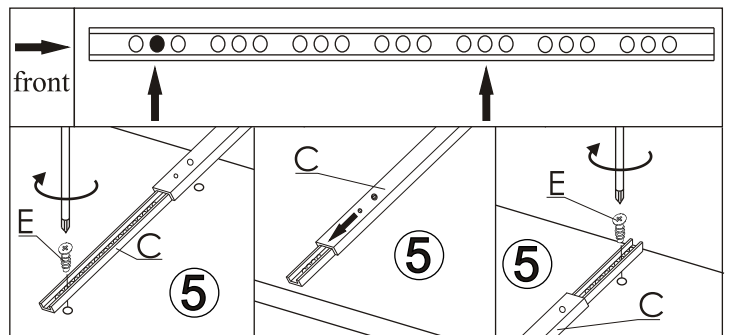

# LIFT - HIGHBOARD 44334..3

1/8

**meble**  
**okmed**

wyprodukowano dla / made for / produziert für  
**BEGA GRUPPE**  
producent: **MEBLE OKMED** POLAND

<b>N</b>  x6	<b>R</b>  x1	<b>L</b>  x10	<b>D</b>  x4	<b>Z</b>  x4	<b>D1</b>  x4	<b>H</b>  x4	<b>Q1</b>  x12	<b>Q2</b>  x6	<b>Q3</b>  x6
<b>G</b>  x8	<b>E</b> mini euro screw 4x13 x12	<b>S1</b>  x14	<b>S</b>  x14	<b>B</b>  x14	<b>A</b>  x30	<b>K</b>  x7	<b>K1</b>  3,5x27 x14	<b>U</b>  3x16 x60	
<b>C</b>  x3	<b>P</b> M4x12  M4x12 x6	<b>J</b>  4x13 x16	<b>W</b>  x14	<b>O</b>  GLUE x1					

## 6

TEILENUMMER	TEILMÄßE	MENGE	COLI
①	1765x385x18	1	2/2
②	1765x375x16	1	2/2
③	730x345x16	1	1/2
④	730x345x16	1	1/2
⑤	730x345x16	1	1/2
⑥	730x345x16	1	1/2
⑦	242x385x16	3	2/2
⑧	180x310x16	3	1/2
⑨	180x310x16	3	1/2
⑩	164x336x16	3	2/2

TEILENUMMER	TEILMÄßE	MENGE	COLI
⑪	318x350x3	3	2/2
⑫	1725x345x16	1	2/2
⑬	738x330x16	1	1/2
⑭	738x330x16	1	1/2
⑮	738x330x16	1	1/2
⑯	738x330x16	1	1/2
⑰	758x390x3	1	2/2
⑱	758x332x3	4	1/2
⑲	642x290x16	2	2/2