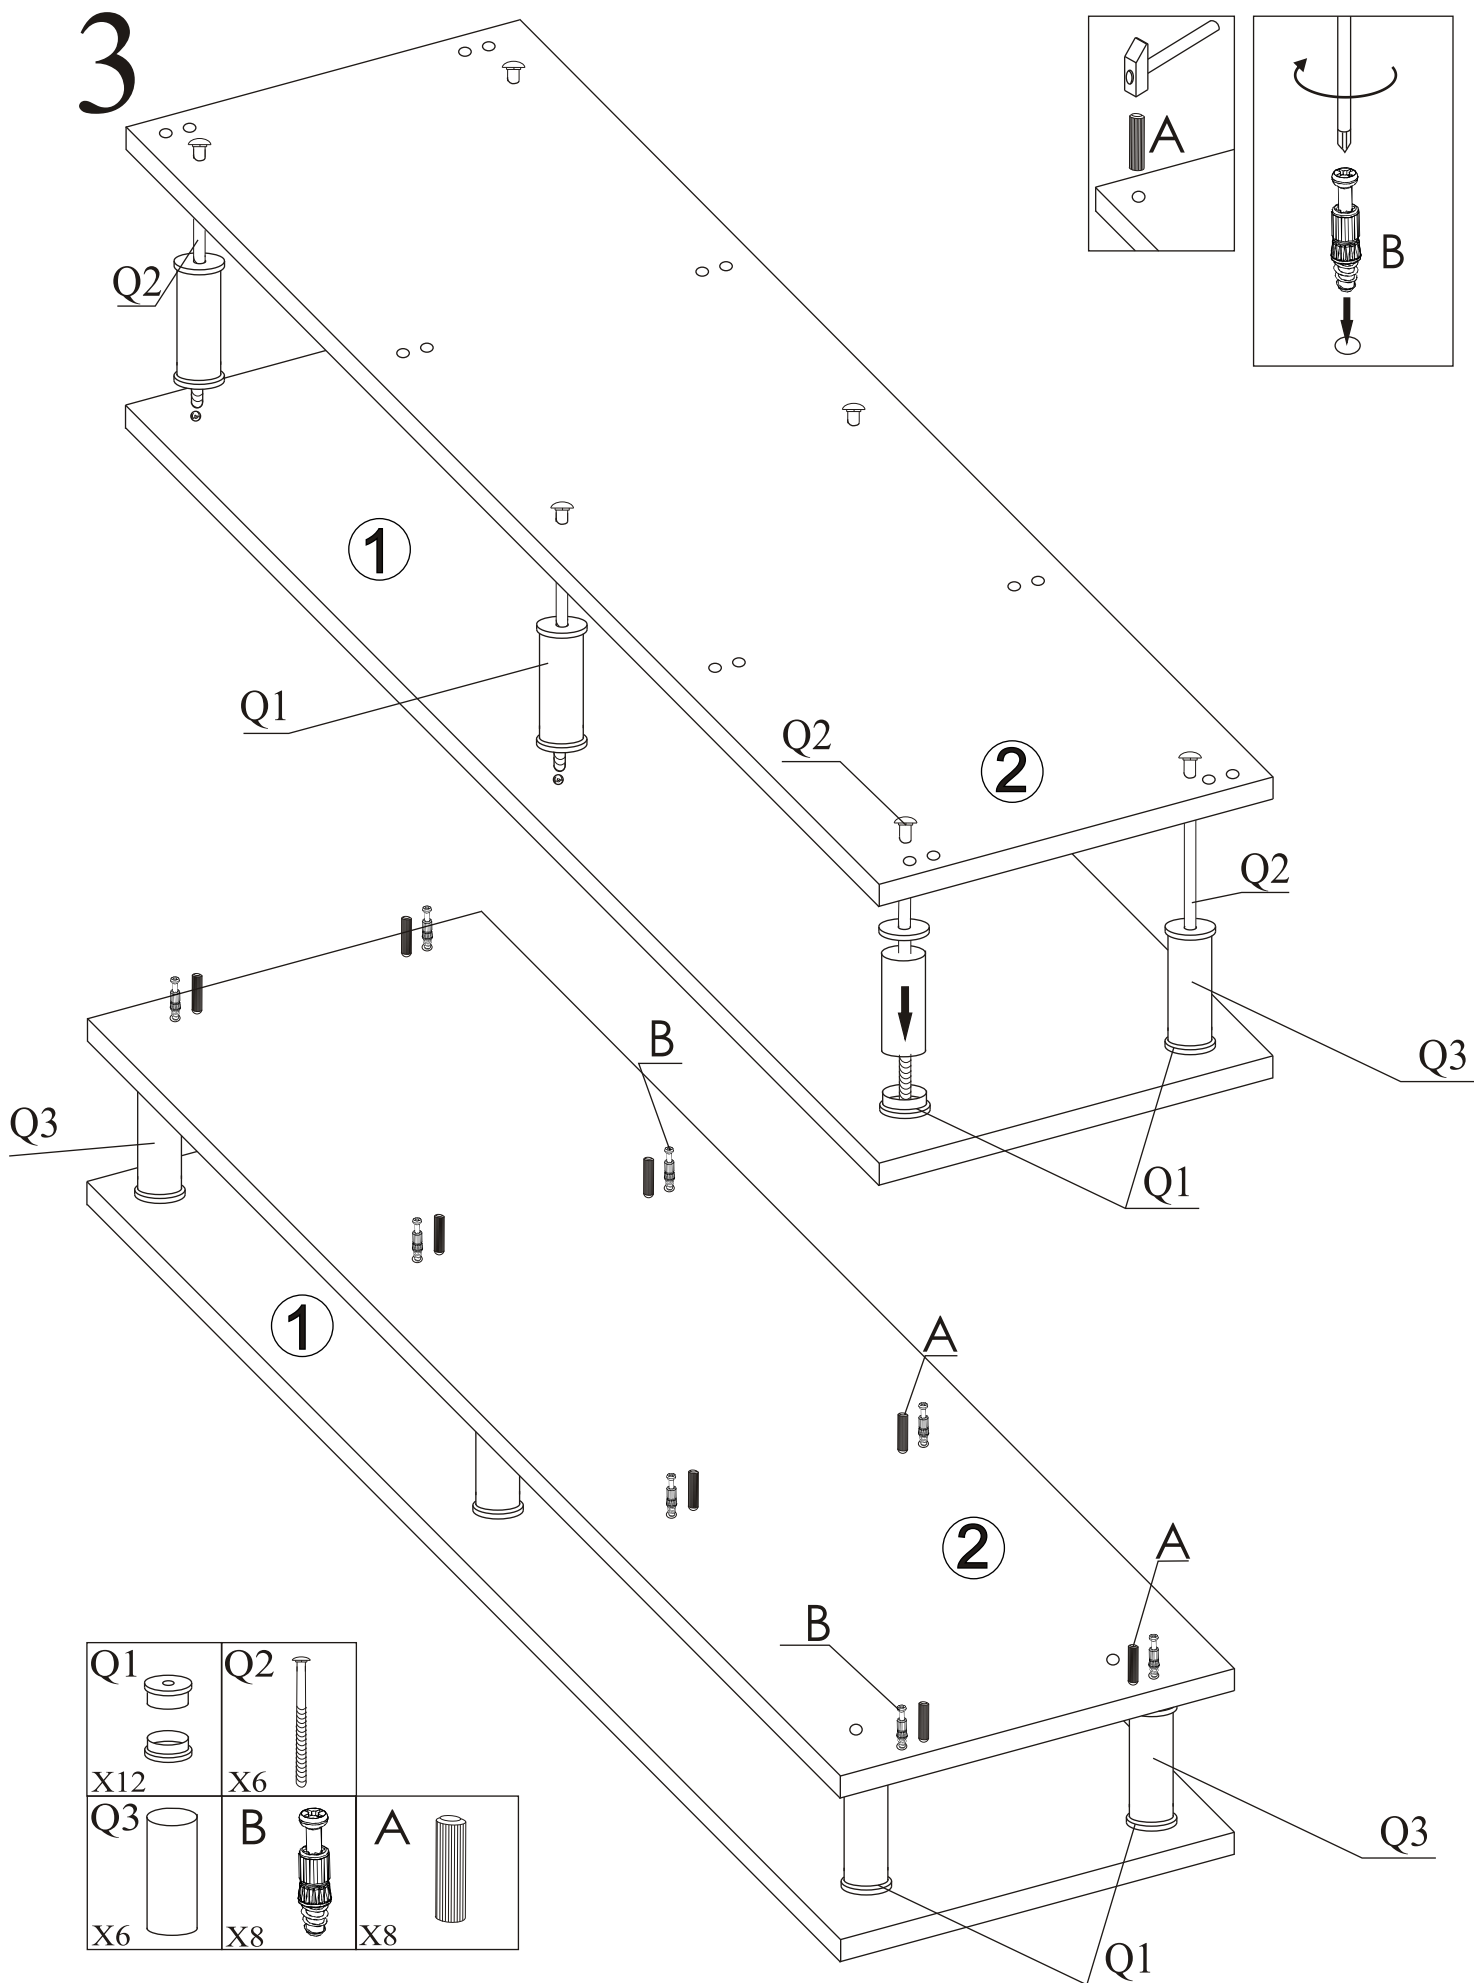

# LIFT - HIGHBOARD 44334..3

1/8

**meble**  
**okmed**

wyprodukowano dla / made for / produziert für  
**BEGA GRUPPE**  
producent: **MEBLE OKMED** POLAND

<b>N</b>  x6	<b>R</b>  x1	<b>L</b>  x10	<b>D</b>  x4	<b>Z</b>  x4	<b>D1</b>  x4	<b>H</b>  x4	<b>Q1</b>  x12	<b>Q2</b>  x6	<b>Q3</b>  x6
<b>G</b>  x8	<b>E</b> mini euro screw 4x13 x12	<b>S1</b>  x14	<b>S</b>  x14	<b>B</b>  x14	<b>A</b>  x30	<b>K</b>  x7	<b>K1</b>  3,5x27 x14	<b>U</b>  3x16 x60	
<b>C</b>  x3	<b>P</b> M4x12  M4x12 x6	<b>J</b>  4x13 x16	<b>W</b>  x14	<b>O</b>  GLUE x1					

## 6

TEILENUMMER	TEILMÄßE	MENGE	COLI
①	1765x385x18	1	2/2
②	1765x375x16	1	2/2
③	730x345x16	1	1/2
④	730x345x16	1	1/2
⑤	730x345x16	1	1/2
⑥	730x345x16	1	1/2
⑦	242x385x16	3	2/2
⑧	180x310x16	3	1/2
⑨	180x310x16	3	1/2
⑩	164x336x16	3	2/2

TEILENUMMER	TEILMÄßE	MENGE	COLI
⑪	318x350x3	3	2/2
⑫	1725x345x16	1	2/2
⑬	738x330x16	1	1/2
⑭	738x330x16	1	1/2
⑮	738x330x16	1	1/2
⑯	738x330x16	1	1/2
⑰	758x390x3	1	2/2
⑱	758x332x3	4	1/2
⑲	642x290x16	2	2/2