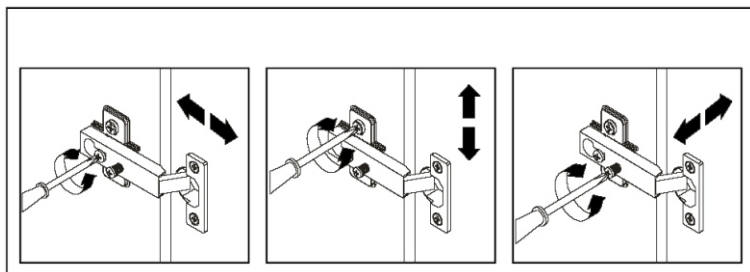

TEILENUMMER	TEILMÄßE	MENGE	COLI
①	1765x385x18	1	2/2
②	1765x375x16	1	2/2
③	730x345x16	1	1/2
④	730x345x16	1	1/2
⑤	730x345x16	1	1/2
⑥	730x345x16	1	1/2
⑦	242x385x16	3	2/2
⑧	180x310x16	3	1/2
⑨	180x310x16	3	1/2
⑩	164x336x16	3	2/2

TEILENUMMER	TEILMÄßE	MENGE	COLI
⑪	318x350x3	3	2/2
⑫	1725x345x16	1	2/2
⑬	738x330x16	1	1/2
⑭	738x330x16	1	1/2
⑮	738x330x16	1	1/2
⑯	738x330x16	1	1/2
⑰	758x390x3	1	2/2
⑱	758x332x3	4	1/2
⑲	642x290x16	2	2/2