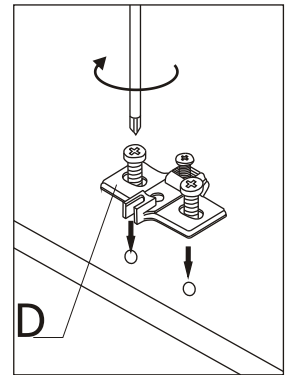

# LIFT - HIGHBOARD 44334..3

1/8

**meble**  
**okmed**

wyprodukowano dla / made for / produziert für  
**BEGA GRUPPE**  
producent: **MEBLE OKMED** POLAND

<b>N</b>  x6	<b>R</b>  x1	<b>L</b>  x10	<b>D</b>  x4	<b>Z</b>  x4	<b>D1</b>  x4	<b>H</b>  x4	<b>Q1</b>  x12	<b>Q2</b>  x6	<b>Q3</b>  x6
<b>G</b>  x8	<b>E</b> mini euro screw 4x13 x12	<b>S1</b>  x14	<b>S</b>  x14	<b>B</b>  x14	<b>A</b>  x30	<b>K</b>  x7	<b>K1</b>  3,5x27 x14	<b>U</b>  3x16 x60	
<b>C</b>  x3	<b>P</b> M4x12  M4x12 x6	<b>J</b>  4x13 x16	<b>W</b>  x14	<b>O</b>  GLUE x1					

## 6

TEILENUMMER	TEILMÄßE	MENGE	COLI
①	1765x385x18	1	2/2
②	1765x375x16	1	2/2
③	730x345x16	1	1/2
④	730x345x16	1	1/2
⑤	730x345x16	1	1/2
⑥	730x345x16	1	1/2
⑦	242x385x16	3	2/2
⑧	180x310x16	3	1/2
⑨	180x310x16	3	1/2
⑩	164x336x16	3	2/2

TEILENUMMER	TEILMÄßE	MENGE	COLI
⑪	318x350x3	3	2/2
⑫	1725x345x16	1	2/2
⑬	738x330x16	1	1/2
⑭	738x330x16	1	1/2
⑮	738x330x16	1	1/2
⑯	738x330x16	1	1/2
⑰	758x390x3	1	2/2
⑱	758x332x3	4	1/2
⑲	642x290x16	2	2/2