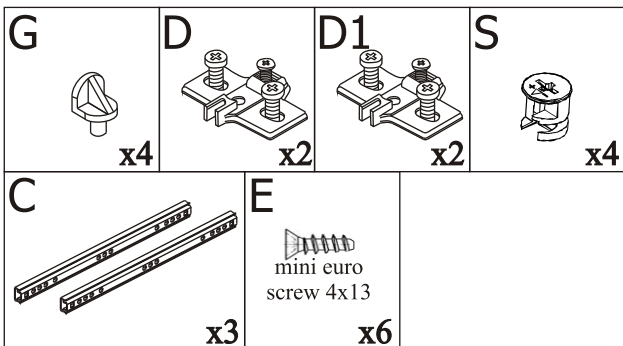

# LIFT - HIGHBOARD 44334..3

1/8

**meble**  
**okmed**

wyprodukowano dla / made for / produziert für  
**BEGA GRUPPE**  
producent: **MEBLE OKMED** POLAND

<b>N</b>  x6	<b>R</b>  x1	<b>L</b>  x10	<b>D</b>  x4	<b>Z</b>  x4	<b>D1</b>  x4	<b>H</b>  x4	<b>Q1</b>  x12	<b>Q2</b>  x6	<b>Q3</b>  x6
<b>G</b>  x8	<b>E</b> mini euro screw 4x13 x12	<b>S1</b>  x14	<b>S</b>  x14	<b>B</b>  x14	<b>A</b>  x30	<b>K</b>  x7	<b>K1</b>  3,5x27 x14	<b>U</b>  3x16 x60	
<b>C</b>  x3	<b>P</b> M4x12  M4x12 x6	<b>J</b>  4x13 x16	<b>W</b>  x14	<b>O</b>  GLUE x1					

## 6

TEILENUMMER	TEILMÄßE	MENGE	COLI
①	1765x385x18	1	2/2
②	1765x375x16	1	2/2
③	730x345x16	1	1/2
④	730x345x16	1	1/2
⑤	730x345x16	1	1/2
⑥	730x345x16	1	1/2
⑦	242x385x16	3	2/2
⑧	180x310x16	3	1/2
⑨	180x310x16	3	1/2
⑩	164x336x16	3	2/2

TEILENUMMER	TEILMÄßE	MENGE	COLI
⑪	318x350x3	3	2/2
⑫	1725x345x16	1	2/2
⑬	738x330x16	1	1/2
⑭	738x330x16	1	1/2
⑮	738x330x16	1	1/2
⑯	738x330x16	1	1/2
⑰	758x390x3	1	2/2
⑱	758x332x3	4	1/2
⑲	642x290x16	2	2/2