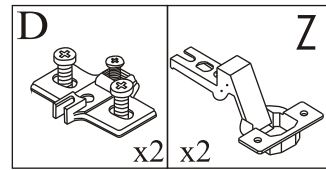

# LIFT - HIGHBOARD 44334..3

1/8

**meble**  
**okmed**

wyprodukowano dla / made for / produziert für  
**BEGA GRUPPE**  
producent: **MEBLE OKMED** POLAND

<b>N</b>  x6	<b>R</b>  x1	<b>L</b>  x10	<b>D</b>  x4	<b>Z</b>  x4	<b>D1</b>  x4	<b>H</b>  x4	<b>Q1</b>  x12	<b>Q2</b>  x6	<b>Q3</b>  x6
<b>G</b>  x8	<b>E</b> mini euro screw 4x13 x12	<b>S1</b>  x14	<b>S</b>  x14	<b>B</b>  x14	<b>A</b>  x30	<b>K</b>  x7	<b>K1</b>  3,5x27 x14	<b>U</b>  3x16 x60	
<b>C</b>  x3	<b>P</b> M4x12  M4x12 x6	<b>J</b>  4x13 x16	<b>W</b>  x14	<b>O</b>  GLUE x1					

## 6

TEILENUMMER	TEILMÄßE	MENGE	COLI
①	1765x385x18	1	2/2
②	1765x375x16	1	2/2
③	730x345x16	1	1/2
④	730x345x16	1	1/2
⑤	730x345x16	1	1/2
⑥	730x345x16	1	1/2
⑦	242x385x16	3	2/2
⑧	180x310x16	3	1/2
⑨	180x310x16	3	1/2
⑩	164x336x16	3	2/2

TEILENUMMER	TEILMÄßE	MENGE	COLI
⑪	318x350x3	3	2/2
⑫	1725x345x16	1	2/2
⑬	738x330x16	1	1/2
⑭	738x330x16	1	1/2
⑮	738x330x16	1	1/2
⑯	738x330x16	1	1/2
⑰	758x390x3	1	2/2
⑱	758x332x3	4	1/2
⑲	642x290x16	2	2/2