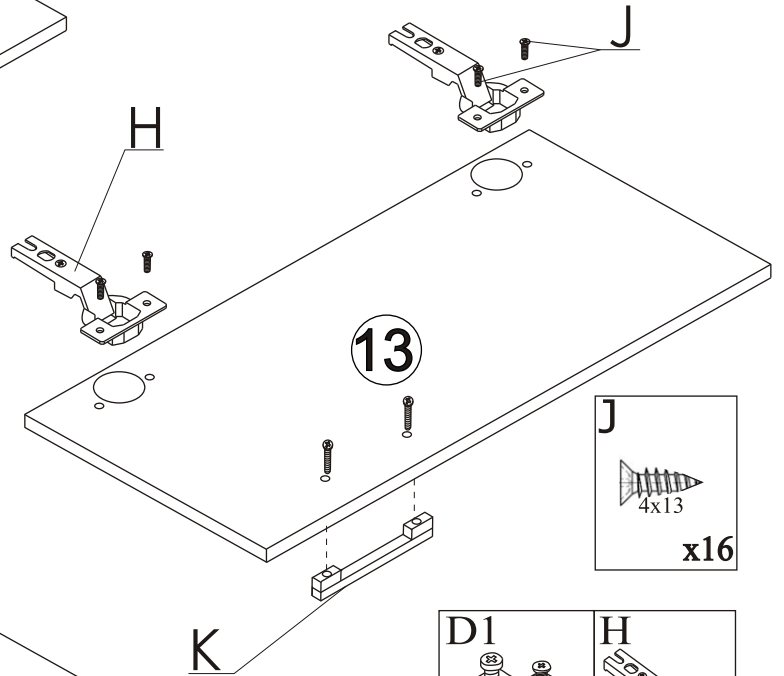

# LIFT - HIGHBOARD 44334..3

1/8

**meble**  
**okmed**

wyprodukowano dla / made for / produziert für  
**BEGA GRUPPE**  
producent: **MEBLE OKMED** POLAND

<b>N</b>  x6	<b>R</b>  x1	<b>L</b>  x10	<b>D</b>  x4	<b>Z</b>  x4	<b>D1</b>  x4	<b>H</b>  x4	<b>Q1</b>  x12	<b>Q2</b>  x6	<b>Q3</b>  x6
<b>G</b>  x8	<b>E</b> mini euro screw 4x13 x12	<b>S1</b>  x14	<b>S</b>  x14	<b>B</b>  x14	<b>A</b>  x30	<b>K</b>  x7	<b>K1</b>  3,5x27 x14	<b>U</b>  3x16 x60	
<b>C</b>  x3	<b>P</b> M4x12  M4x12 x6	<b>J</b>  4x13 x16	<b>W</b>  x14	<b>O</b>  GLUE x1					

## 6

TEILENUMMER	TEILMÄßE	MENGE	COLI
①	1765x385x18	1	2/2
②	1765x375x16	1	2/2
③	730x345x16	1	1/2
④	730x345x16	1	1/2
⑤	730x345x16	1	1/2
⑥	730x345x16	1	1/2
⑦	242x385x16	3	2/2
⑧	180x310x16	3	1/2
⑨	180x310x16	3	1/2
⑩	164x336x16	3	2/2

TEILENUMMER	TEILMÄßE	MENGE	COLI
⑪	318x350x3	3	2/2
⑫	1725x345x16	1	2/2
⑬	738x330x16	1	1/2
⑭	738x330x16	1	1/2
⑮	738x330x16	1	1/2
⑯	738x330x16	1	1/2
⑰	758x390x3	1	2/2
⑱	758x332x3	4	1/2
⑲	642x290x16	2	2/2