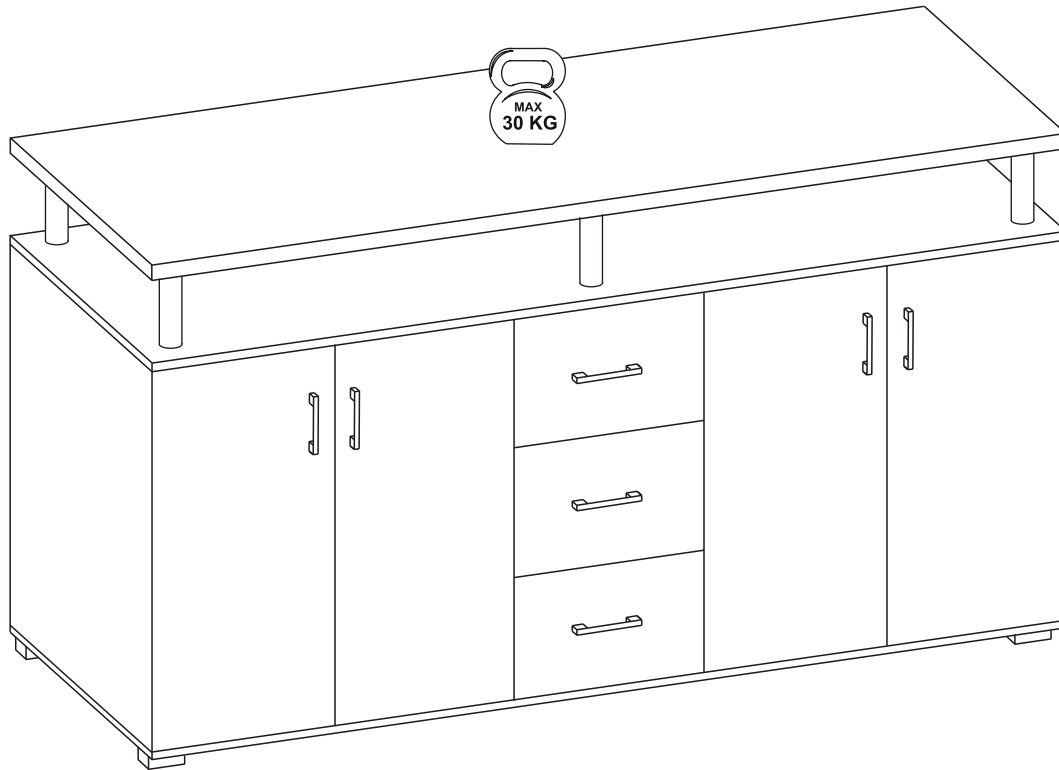

# LIFT - HIGHBOARD 44334..3

1/8

**meble**  
**okmed**

wyprodukowano dla / made for / produziert für  
**BEGA GRUPPE**  
producent: **MEBLE OKMED** POLAND

<b>N</b>  x6	<b>R</b>  x1	<b>L</b>  x10	<b>D</b>  x4	<b>Z</b>  x4	<b>D1</b>  x4	<b>H</b>  x4	<b>Q1</b>  x12	<b>Q2</b>  x6	<b>Q3</b>  x6
<b>G</b>  x8	<b>E</b> mini euro screw 4x13 x12	<b>S1</b>  x14	<b>S</b>  x14	<b>B</b>  x14	<b>A</b>  x30	<b>K</b>  x7	<b>K1</b>  3,5x27 x14	<b>U</b>  3x16 x60	
<b>C</b>  x3	<b>P</b> M4x12  M4x12 x6	<b>J</b>  4x13 x16	<b>W</b>  x14	<b>O</b>  GLUE x1					

## 6

TEILENUMMER	TEILMÄßE	MENGE	COLI
①	1765x385x18	1	2/2
②	1765x375x16	1	2/2
③	730x345x16	1	1/2
④	730x345x16	1	1/2
⑤	730x345x16	1	1/2
⑥	730x345x16	1	1/2
⑦	242x385x16	3	2/2
⑧	180x310x16	3	1/2
⑨	180x310x16	3	1/2
⑩	164x336x16	3	2/2

TEILENUMMER	TEILMÄßE	MENGE	COLI
⑪	318x350x3	3	2/2
⑫	1725x345x16	1	2/2
⑬	738x330x16	1	1/2
⑭	738x330x16	1	1/2
⑮	738x330x16	1	1/2
⑯	738x330x16	1	1/2
⑰	758x390x3	1	2/2
⑱	758x332x3	4	1/2
⑲	642x290x16	2	2/2