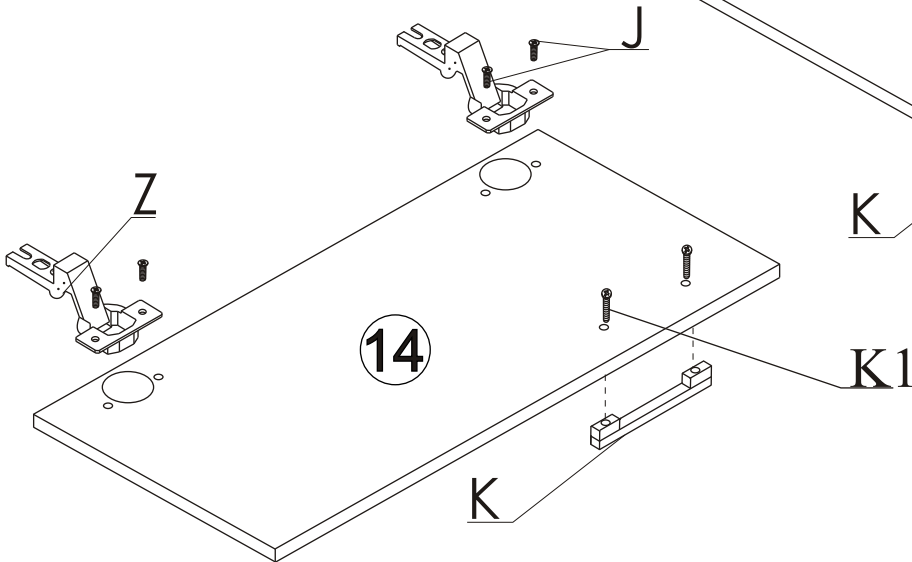

# LIFT - HIGHBOARD 44334..3

1/8

**meble**  
**okmed**

wyprodukowano dla / made for / produziert für  
**BEGA GRUPPE**  
producent: **MEBLE OKMED** POLAND

<b>N</b>  x6	<b>R</b>  x1	<b>L</b>  x10	<b>D</b>  x4	<b>Z</b>  x4	<b>D1</b>  x4	<b>H</b>  x4	<b>Q1</b>  x12	<b>Q2</b>  x6	<b>Q3</b>  x6
<b>G</b>  x8	<b>E</b> mini euro screw 4x13 x12	<b>S1</b>  x14	<b>S</b>  x14	<b>B</b>  x14	<b>A</b>  x30	<b>K</b>  x7	<b>K1</b>  3,5x27 x14	<b>U</b>  3x16 x60	
<b>C</b>  x3	<b>P</b> M4x12  M4x12 x6	<b>J</b>  4x13 x16	<b>W</b>  x14	<b>O</b>  GLUE x1					

## 6

TEILENUMMER	TEILMÄßE	MENGE	COLI
①	1765x385x18	1	2/2
②	1765x375x16	1	2/2
③	730x345x16	1	1/2
④	730x345x16	1	1/2
⑤	730x345x16	1	1/2
⑥	730x345x16	1	1/2
⑦	242x385x16	3	2/2
⑧	180x310x16	3	1/2
⑨	180x310x16	3	1/2
⑩	164x336x16	3	2/2

TEILENUMMER	TEILMÄßE	MENGE	COLI
⑪	318x350x3	3	2/2
⑫	1725x345x16	1	2/2
⑬	738x330x16	1	1/2
⑭	738x330x16	1	1/2
⑮	738x330x16	1	1/2
⑯	738x330x16	1	1/2
⑰	758x390x3	1	2/2
⑱	758x332x3	4	1/2
⑲	642x290x16	2	2/2