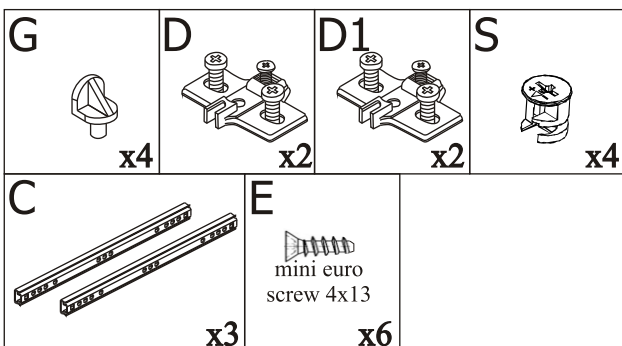

# LIFT - HIGHBOARD 44334..3

1/8

**meble**  
**okmed**

wyprodukowano dla / made for / produziert für  
**BEGA GRUPPE**  
producent: **MEBLE OKMED** POLAND

<b>N</b>  x6	<b>R</b>  x1	<b>L</b>  x10	<b>D</b>  x4	<b>Z</b>  x4	<b>D1</b>  x4	<b>H</b>  x4	<b>Q1</b>  x12	<b>Q2</b>  x6	<b>Q3</b>  x6
<b>G</b>  x8	<b>E</b> mini euro screw 4x13 x12	<b>S1</b>  x14	<b>S</b>  x14	<b>B</b>  x14	<b>A</b>  x30	<b>K</b>  x7	<b>K1</b>  3,5x27 x14	<b>U</b>  3x16 x60	
<b>C</b>  x3	<b>P</b> M4x12  M4x12 x6	<b>J</b>  4x13 x16	<b>W</b>  x14	<b>O</b>  GLUE x1					

## 6

TEILENUMMER	TEILMÄßE	MENGE	COLI
①	1765x385x18	1	2/2
②	1765x375x16	1	2/2
③	730x345x16	1	1/2
④	730x345x16	1	1/2
⑤	730x345x16	1	1/2
⑥	730x345x16	1	1/2
⑦	242x385x16	3	2/2
⑧	180x310x16	3	1/2
⑨	180x310x16	3	1/2
⑩	164x336x16	3	2/2

TEILENUMMER	TEILMÄßE	MENGE	COLI
⑪	318x350x3	3	2/2
⑫	1725x345x16	1	2/2
⑬	738x330x16	1	1/2
⑭	738x330x16	1	1/2
⑮	738x330x16	1	1/2
⑯	738x330x16	1	1/2
⑰	758x390x3	1	2/2
⑱	758x332x3	4	1/2
⑲	642x290x16	2	2/2