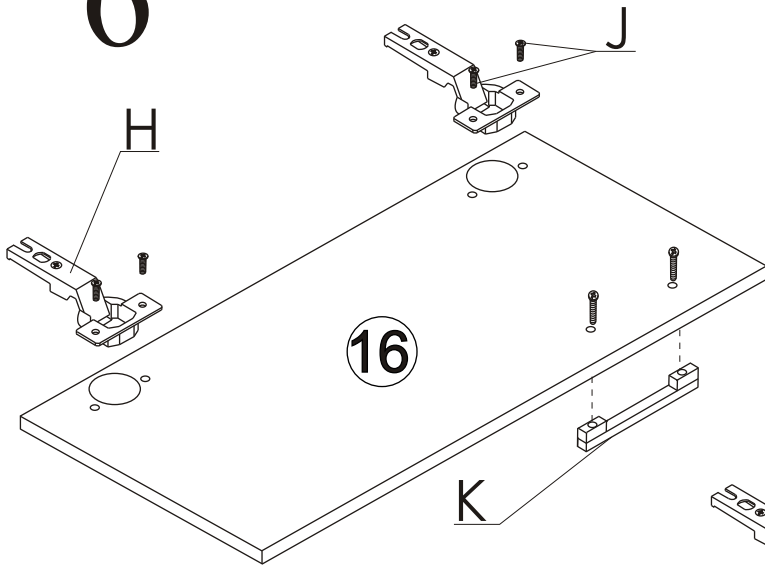

# LIFT - HIGHBOARD 44334..3

1/8

**meble**  
**okmed**

wyprodukowano dla / made for / produziert für  
**BEGA GRUPPE**  
producent: **MEBLE OKMED** POLAND

<b>N</b>  x6	<b>R</b>  x1	<b>L</b>  x10	<b>D</b>  x4	<b>Z</b>  x4	<b>D1</b>  x4	<b>H</b>  x4	<b>Q1</b>  x12	<b>Q2</b>  x6	<b>Q3</b>  x6
<b>G</b>  x8	<b>E</b> mini euro screw 4x13 x12	<b>S1</b>  x14	<b>S</b>  x14	<b>B</b>  x14	<b>A</b>  x30	<b>K</b>  x7	<b>K1</b>  3,5x27 x14	<b>U</b>  3x16 x60	
<b>C</b>  x3	<b>P</b> M4x12  M4x12 x6	<b>J</b>  4x13 x16	<b>W</b>  x14	<b>O</b>  GLUE x1					

## 6

TEILENUMMER	TEILMÄßE	MENGE	COLI
①	1765x385x18	1	2/2
②	1765x375x16	1	2/2
③	730x345x16	1	1/2
④	730x345x16	1	1/2
⑤	730x345x16	1	1/2
⑥	730x345x16	1	1/2
⑦	242x385x16	3	2/2
⑧	180x310x16	3	1/2
⑨	180x310x16	3	1/2
⑩	164x336x16	3	2/2

TEILENUMMER	TEILMÄßE	MENGE	COLI
⑪	318x350x3	3	2/2
⑫	1725x345x16	1	2/2
⑬	738x330x16	1	1/2
⑭	738x330x16	1	1/2
⑮	738x330x16	1	1/2
⑯	738x330x16	1	1/2
⑰	758x390x3	1	2/2
⑱	758x332x3	4	1/2
⑲	642x290x16	2	2/2