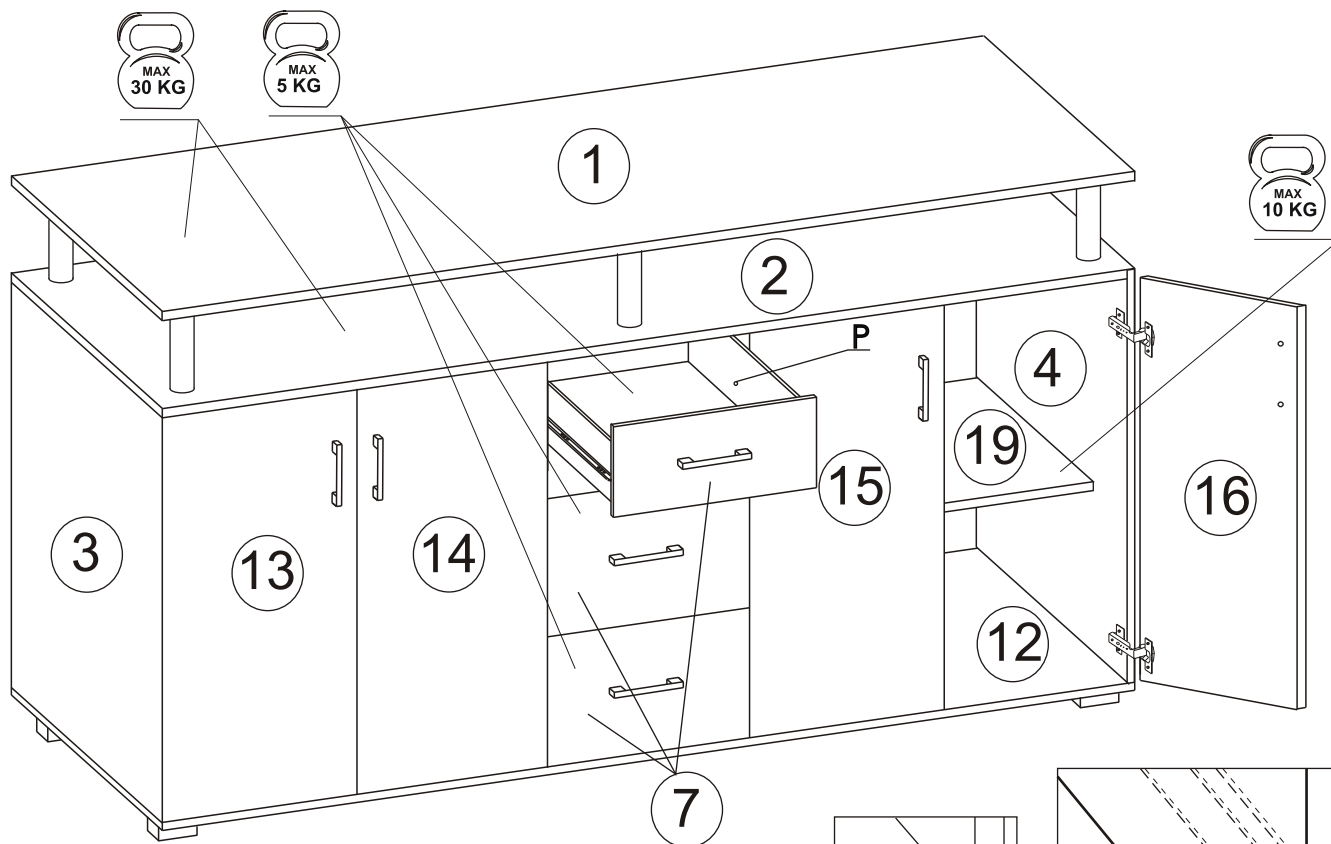

# LIFT - HIGHBOARD 44334..3

1/8

**meble**  
**okmed**

wyprodukowano dla / made for / produziert für  
**BEGA GRUPPE**  
producent: **MEBLE OKMED** POLAND

<b>N</b>  x6	<b>R</b>  x1	<b>L</b>  x10	<b>D</b>  x4	<b>Z</b>  x4	<b>D1</b>  x4	<b>H</b>  x4	<b>Q1</b>  x12	<b>Q2</b>  x6	<b>Q3</b>  x6
<b>G</b>  x8	<b>E</b> mini euro screw 4x13 x12	<b>S1</b>  x14	<b>S</b>  x14	<b>B</b>  x14	<b>A</b>  x30	<b>K</b>  x7	<b>K1</b>  3,5x27 x14	<b>U</b>  3x16 x60	
<b>C</b>  x3	<b>P</b> M4x12  M4x12 x6	<b>J</b>  4x13 x16	<b>W</b>  x14	<b>O</b>  GLUE x1					

## 6

TEILENUMMER	TEILMÄßE	MENGE	COLI
①	1765x385x18	1	2/2
②	1765x375x16	1	2/2
③	730x345x16	1	1/2
④	730x345x16	1	1/2
⑤	730x345x16	1	1/2
⑥	730x345x16	1	1/2
⑦	242x385x16	3	2/2
⑧	180x310x16	3	1/2
⑨	180x310x16	3	1/2
⑩	164x336x16	3	2/2

TEILENUMMER	TEILMÄßE	MENGE	COLI
⑪	318x350x3	3	2/2
⑫	1725x345x16	1	2/2
⑬	738x330x16	1	1/2
⑭	738x330x16	1	1/2
⑮	738x330x16	1	1/2
⑯	738x330x16	1	1/2
⑰	758x390x3	1	2/2
⑱	758x332x3	4	1/2
⑲	642x290x16	2	2/2