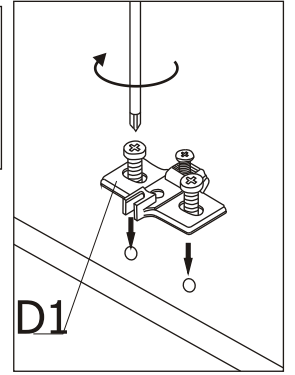

# LIFT - HIGHBOARD 44334..3

1/8

**meble**  
**okmed**

wyprodukowano dla / made for / produziert für  
**BEGA GRUPPE**  
producent: **MEBLE OKMED** POLAND

<b>N</b>  x6	<b>R</b>  x1	<b>L</b>  x10	<b>D</b>  x4	<b>Z</b>  x4	<b>D1</b>  x4	<b>H</b>  x4	<b>Q1</b>  x12	<b>Q2</b>  x6	<b>Q3</b>  x6
<b>G</b>  x8	<b>E</b> mini euro screw 4x13 x12	<b>S1</b>  x14	<b>S</b>  x14	<b>B</b>  x14	<b>A</b>  x30	<b>K</b>  x7	<b>K1</b>  3,5x27 x14	<b>U</b>  3x16 x60	
<b>C</b>  x3	<b>P</b> M4x12  M4x12 x6	<b>J</b>  4x13 x16	<b>W</b>  x14	<b>O</b>  GLUE x1					

## 6

TEILENUMMER	TEILMÄßE	MENGE	COLI
①	1765x385x18	1	2/2
②	1765x375x16	1	2/2
③	730x345x16	1	1/2
④	730x345x16	1	1/2
⑤	730x345x16	1	1/2
⑥	730x345x16	1	1/2
⑦	242x385x16	3	2/2
⑧	180x310x16	3	1/2
⑨	180x310x16	3	1/2
⑩	164x336x16	3	2/2

TEILENUMMER	TEILMÄßE	MENGE	COLI
⑪	318x350x3	3	2/2
⑫	1725x345x16	1	2/2
⑬	738x330x16	1	1/2
⑭	738x330x16	1	1/2
⑮	738x330x16	1	1/2
⑯	738x330x16	1	1/2
⑰	758x390x3	1	2/2
⑱	758x332x3	4	1/2
⑲	642x290x16	2	2/2