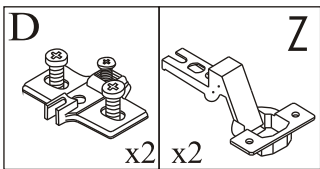

# LIFT - HIGHBOARD 44334..3

1/8

**meble**  
**okmed**

wyprodukowano dla / made for / produziert für  
**BEGA GRUPPE**  
producent: **MEBLE OKMED** POLAND

<b>N</b>  x6	<b>R</b>  x1	<b>L</b>  x10	<b>D</b>  x4	<b>Z</b>  x4	<b>D1</b>  x4	<b>H</b>  x4	<b>Q1</b>  x12	<b>Q2</b>  x6	<b>Q3</b>  x6
<b>G</b>  x8	<b>E</b> mini euro screw 4x13 x12	<b>S1</b>  x14	<b>S</b>  x14	<b>B</b>  x14	<b>A</b>  x30	<b>K</b>  x7	<b>K1</b>  3,5x27 x14	<b>U</b>  3x16 x60	
<b>C</b>  x3	<b>P</b> M4x12  M4x12 x6	<b>J</b>  4x13 x16	<b>W</b>  x14	<b>O</b>  GLUE x1					

## 6

TEILENUMMER	TEILMÄßE	MENGE	COLI
①	1765x385x18	1	2/2
②	1765x375x16	1	2/2
③	730x345x16	1	1/2
④	730x345x16	1	1/2
⑤	730x345x16	1	1/2
⑥	730x345x16	1	1/2
⑦	242x385x16	3	2/2
⑧	180x310x16	3	1/2
⑨	180x310x16	3	1/2
⑩	164x336x16	3	2/2

TEILENUMMER	TEILMÄßE	MENGE	COLI
⑪	318x350x3	3	2/2
⑫	1725x345x16	1	2/2
⑬	738x330x16	1	1/2
⑭	738x330x16	1	1/2
⑮	738x330x16	1	1/2
⑯	738x330x16	1	1/2
⑰	758x390x3	1	2/2
⑱	758x332x3	4	1/2
⑲	642x290x16	2	2/2