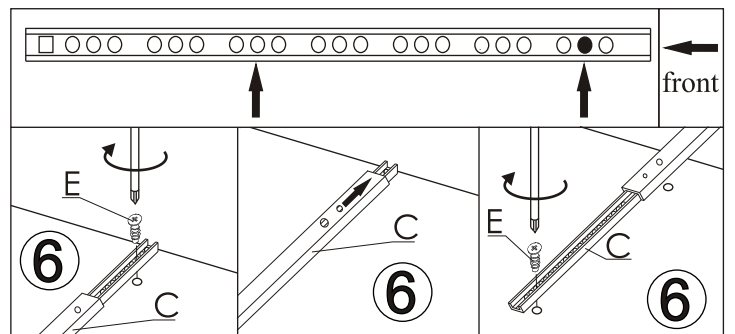

# LIFT - HIGHBOARD 44334..3

1/8

**meble**  
**okmed**

wyprodukowano dla / made for / produziert für  
**BEGA GRUPPE**  
producent: **MEBLE OKMED** POLAND

<b>N</b>  x6	<b>R</b>  x1	<b>L</b>  x10	<b>D</b>  x4	<b>Z</b>  x4	<b>D1</b>  x4	<b>H</b>  x4	<b>Q1</b>  x12	<b>Q2</b>  x6	<b>Q3</b>  x6
<b>G</b>  x8	<b>E</b> mini euro screw 4x13 x12	<b>S1</b>  x14	<b>S</b>  x14	<b>B</b>  x14	<b>A</b>  x30	<b>K</b>  x7	<b>K1</b>  3,5x27 x14	<b>U</b>  3x16 x60	
<b>C</b>  x3	<b>P</b> M4x12  M4x12 x6	<b>J</b>  4x13 x16	<b>W</b>  x14	<b>O</b>  GLUE x1					

## 6

TEILENUMMER	TEILMÄßE	MENGE	COLI
①	1765x385x18	1	2/2
②	1765x375x16	1	2/2
③	730x345x16	1	1/2
④	730x345x16	1	1/2
⑤	730x345x16	1	1/2
⑥	730x345x16	1	1/2
⑦	242x385x16	3	2/2
⑧	180x310x16	3	1/2
⑨	180x310x16	3	1/2
⑩	164x336x16	3	2/2

TEILENUMMER	TEILMÄßE	MENGE	COLI
⑪	318x350x3	3	2/2
⑫	1725x345x16	1	2/2
⑬	738x330x16	1	1/2
⑭	738x330x16	1	1/2
⑮	738x330x16	1	1/2
⑯	738x330x16	1	1/2
⑰	758x390x3	1	2/2
⑱	758x332x3	4	1/2
⑲	642x290x16	2	2/2