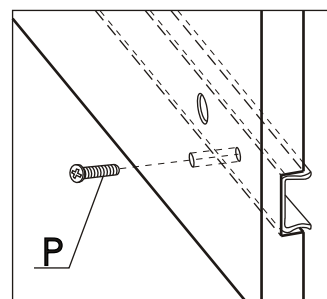

# LIFT - HIGHBOARD 44334..3

1/8

**meble**  
**okmed**

wyprodukowano dla / made for / produziert für  
**BEGA GRUPPE**  
producent: **MEBLE OKMED** POLAND

<b>N</b>  x6	<b>R</b>  x1	<b>L</b>  x10	<b>D</b>  x4	<b>Z</b>  x4	<b>D1</b>  x4	<b>H</b>  x4	<b>Q1</b>  x12	<b>Q2</b>  x6	<b>Q3</b>  x6
<b>G</b>  x8	<b>E</b> mini euro screw 4x13 x12	<b>S1</b>  x14	<b>S</b>  x14	<b>B</b>  x14	<b>A</b>  x30	<b>K</b>  x7	<b>K1</b>  3,5x27 x14	<b>U</b>  3x16 x60	
<b>C</b>  x3	<b>P</b> M4x12  M4x12 x6	<b>J</b>  4x13 x16	<b>W</b>  x14	<b>O</b>  GLUE x1					

## 6

TEILENUMMER	TEILMÄßE	MENGE	COLI
①	1765x385x18	1	2/2
②	1765x375x16	1	2/2
③	730x345x16	1	1/2
④	730x345x16	1	1/2
⑤	730x345x16	1	1/2
⑥	730x345x16	1	1/2
⑦	242x385x16	3	2/2
⑧	180x310x16	3	1/2
⑨	180x310x16	3	1/2
⑩	164x336x16	3	2/2

TEILENUMMER	TEILMÄßE	MENGE	COLI
⑪	318x350x3	3	2/2
⑫	1725x345x16	1	2/2
⑬	738x330x16	1	1/2
⑭	738x330x16	1	1/2
⑮	738x330x16	1	1/2
⑯	738x330x16	1	1/2
⑰	758x390x3	1	2/2
⑱	758x332x3	4	1/2
⑲	642x290x16	2	2/2