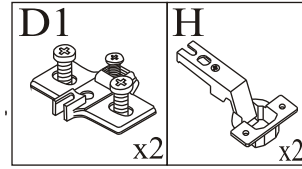

# LIFT - HIGHBOARD 44334..3

1/8

**meble**  
**okmed**

wyprodukowano dla / made for / produziert für  
**BEGA GRUPPE**  
producent: **MEBLE OKMED** POLAND

<b>N</b>  x6	<b>R</b>  x1	<b>L</b>  x10	<b>D</b>  x4	<b>Z</b>  x4	<b>D1</b>  x4	<b>H</b>  x4	<b>Q1</b>  x12	<b>Q2</b>  x6	<b>Q3</b>  x6
<b>G</b>  x8	<b>E</b> mini euro screw 4x13 x12	<b>S1</b>  x14	<b>S</b>  x14	<b>B</b>  x14	<b>A</b>  x30	<b>K</b>  x7	<b>K1</b>  3,5x27 x14	<b>U</b>  3x16 x60	
<b>C</b>  x3	<b>P</b> M4x12  M4x12 x6	<b>J</b>  4x13 x16	<b>W</b>  x14	<b>O</b>  GLUE x1					

## 6

TEILENUMMER	TEILMÄßE	MENGE	COLI
①	1765x385x18	1	2/2
②	1765x375x16	1	2/2
③	730x345x16	1	1/2
④	730x345x16	1	1/2
⑤	730x345x16	1	1/2
⑥	730x345x16	1	1/2
⑦	242x385x16	3	2/2
⑧	180x310x16	3	1/2
⑨	180x310x16	3	1/2
⑩	164x336x16	3	2/2

TEILENUMMER	TEILMÄßE	MENGE	COLI
⑪	318x350x3	3	2/2
⑫	1725x345x16	1	2/2
⑬	738x330x16	1	1/2
⑭	738x330x16	1	1/2
⑮	738x330x16	1	1/2
⑯	738x330x16	1	1/2
⑰	758x390x3	1	2/2
⑱	758x332x3	4	1/2
⑲	642x290x16	2	2/2