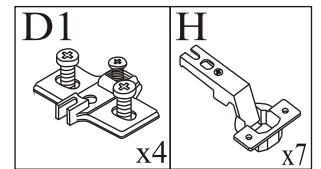

# LIFT - HIGHBOARD 44334..3

1/8

**meble**  
**okmed**

wyprodukowano dla / made for / produziert für  
**BEGA GRUPPE**  
producent: **MEBLE OKMED** POLAND

<b>N</b>  x6	<b>R</b>  x1	<b>L</b>  x10	<b>D</b>  x4	<b>Z</b>  x4	<b>D1</b>  x4	<b>H</b>  x4	<b>Q1</b>  x12	<b>Q2</b>  x6	<b>Q3</b>  x6
<b>G</b>  x8	<b>E</b> mini euro screw 4x13 x12	<b>S1</b>  x14	<b>S</b>  x14	<b>B</b>  x14	<b>A</b>  x30	<b>K</b>  x7	<b>K1</b>  3,5x27 x14	<b>U</b>  3x16 x60	
<b>C</b>  x3	<b>P</b> M4x12  M4x12 x6	<b>J</b>  4x13 x16	<b>W</b>  x14	<b>O</b>  GLUE x1					

## 6

TEILENUMMER	TEILMÄßE	MENGE	COLI
①	1765x385x18	1	2/2
②	1765x375x16	1	2/2
③	730x345x16	1	1/2
④	730x345x16	1	1/2
⑤	730x345x16	1	1/2
⑥	730x345x16	1	1/2
⑦	242x385x16	3	2/2
⑧	180x310x16	3	1/2
⑨	180x310x16	3	1/2
⑩	164x336x16	3	2/2

TEILENUMMER	TEILMÄßE	MENGE	COLI
⑪	318x350x3	3	2/2
⑫	1725x345x16	1	2/2
⑬	738x330x16	1	1/2
⑭	738x330x16	1	1/2
⑮	738x330x16	1	1/2
⑯	738x330x16	1	1/2
⑰	758x390x3	1	2/2
⑱	758x332x3	4	1/2
⑲	642x290x16	2	2/2