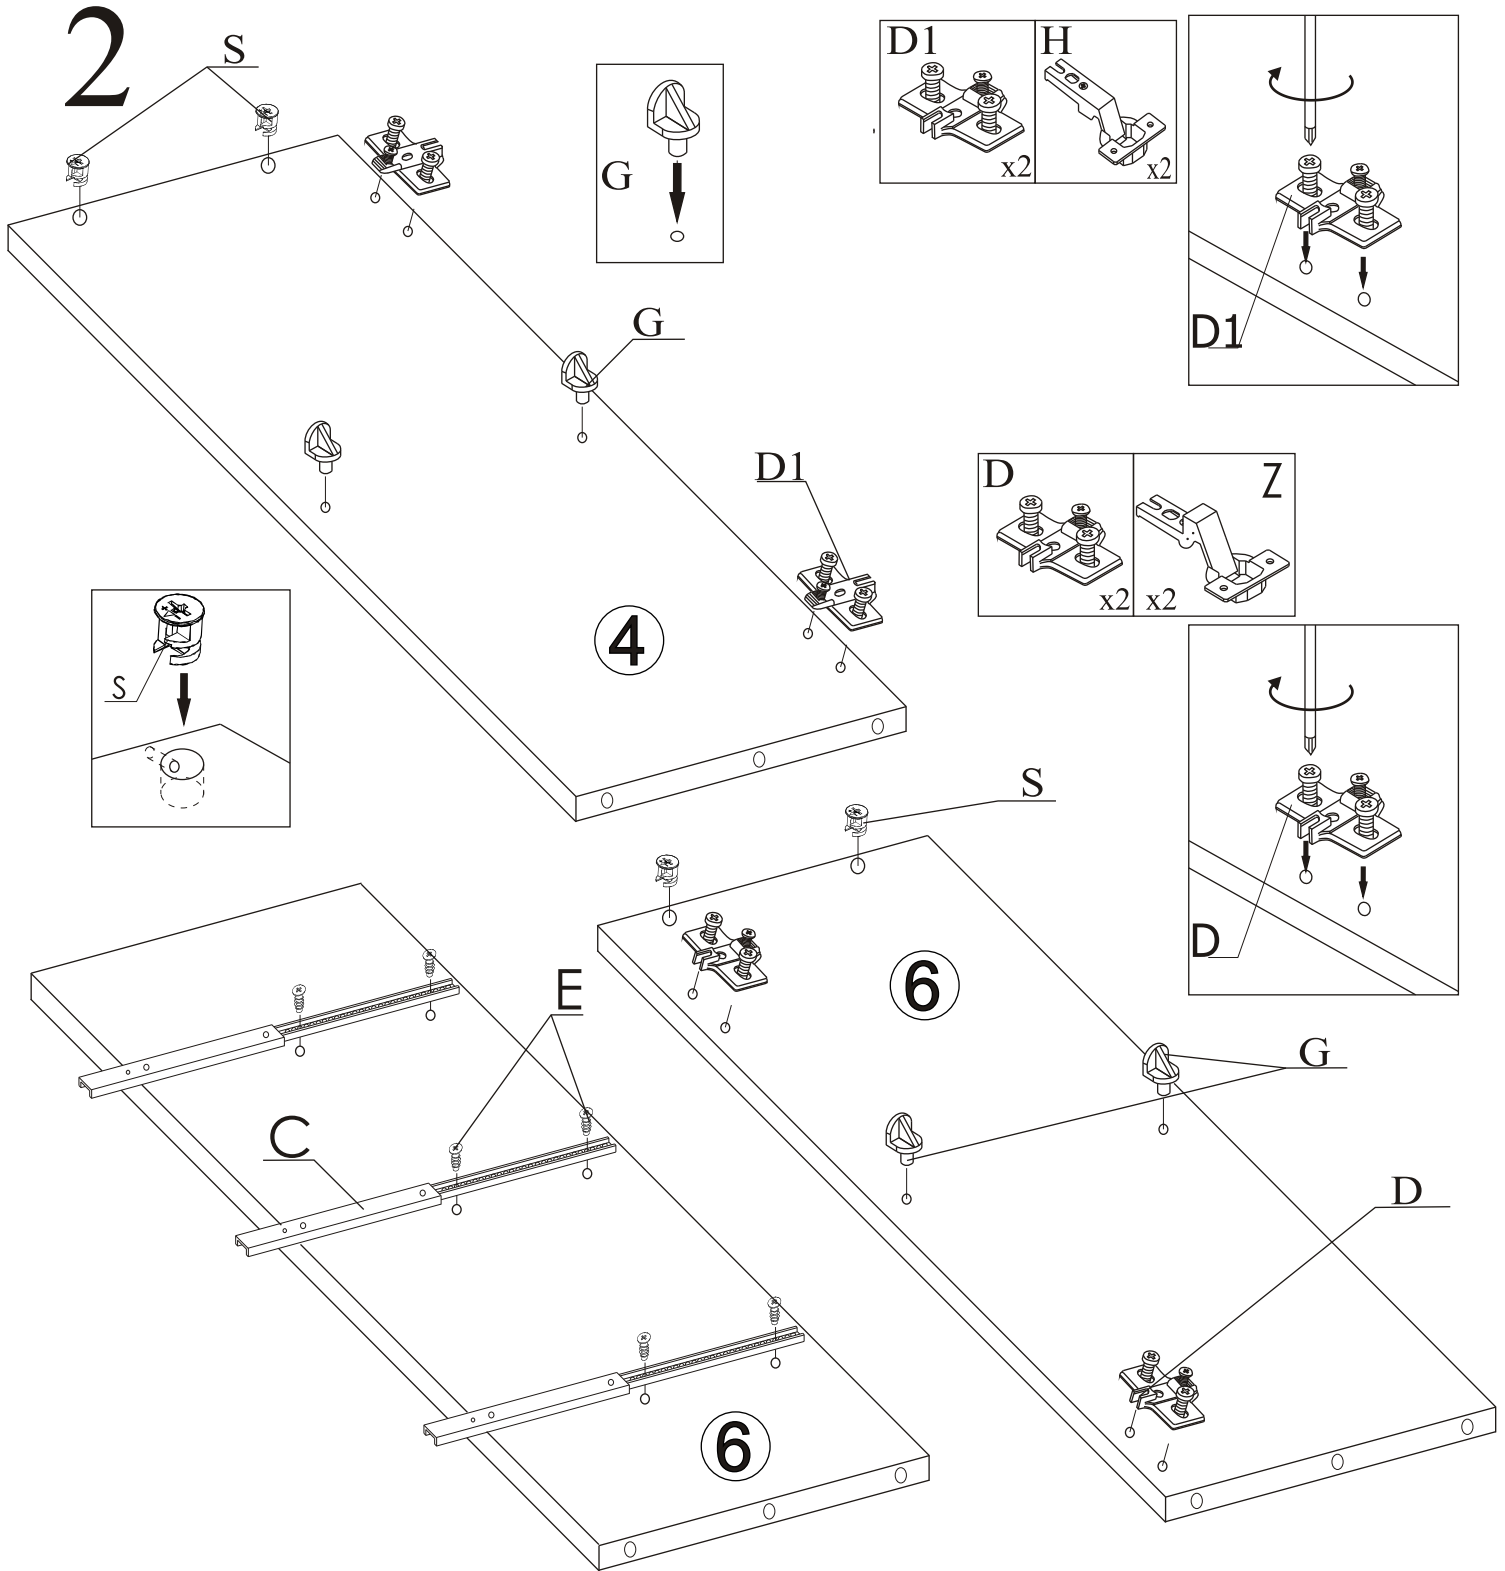

# LIFT - HIGHBOARD 44334..3

1/8

**meble**  
**okmed**

wyprodukowano dla / made for / produziert für  
**BEGA GRUPPE**  
producent: **MEBLE OKMED** POLAND

<b>N</b>  x6	<b>R</b>  x1	<b>L</b>  x10	<b>D</b>  x4	<b>Z</b>  x4	<b>D1</b>  x4	<b>H</b>  x4	<b>Q1</b>  x12	<b>Q2</b>  x6	<b>Q3</b>  x6
<b>G</b>  x8	<b>E</b> mini euro screw 4x13 x12	<b>S1</b>  x14	<b>S</b>  x14	<b>B</b>  x14	<b>A</b>  x30	<b>K</b>  x7	<b>K1</b>  3,5x27 x14	<b>U</b>  3x16 x60	
<b>C</b>  x3	<b>P</b> M4x12  M4x12 x6	<b>J</b>  4x13 x16	<b>W</b>  x14	<b>O</b>  GLUE x1					

## 6

TEILENUMMER	TEILMÄßE	MENGE	COLI
①	1765x385x18	1	2/2
②	1765x375x16	1	2/2
③	730x345x16	1	1/2
④	730x345x16	1	1/2
⑤	730x345x16	1	1/2
⑥	730x345x16	1	1/2
⑦	242x385x16	3	2/2
⑧	180x310x16	3	1/2
⑨	180x310x16	3	1/2
⑩	164x336x16	3	2/2

TEILENUMMER	TEILMÄßE	MENGE	COLI
⑪	318x350x3	3	2/2
⑫	1725x345x16	1	2/2
⑬	738x330x16	1	1/2
⑭	738x330x16	1	1/2
⑮	738x330x16	1	1/2
⑯	738x330x16	1	1/2
⑰	758x390x3	1	2/2
⑱	758x332x3	4	1/2
⑲	642x290x16	2	2/2