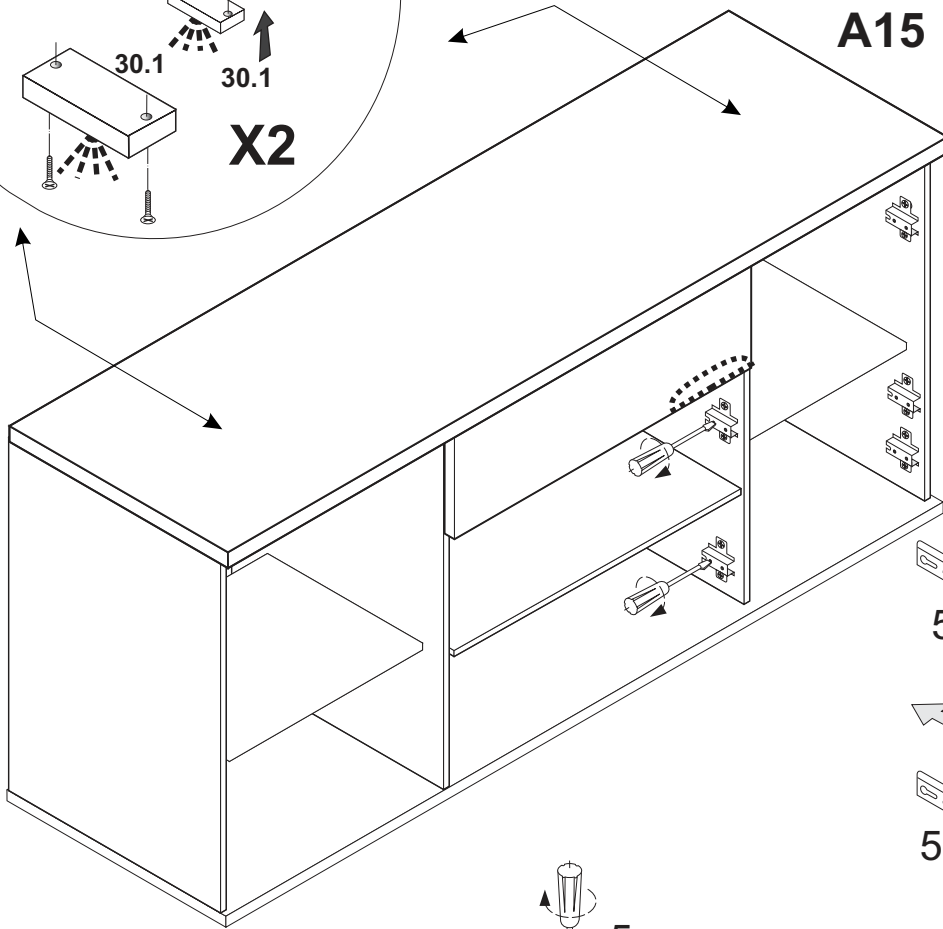

SPICE SIDEBOARD INKL. BELECHTUNG

1	 8x35	<u>X 16</u>	9	 <u>X 8</u>	36	 <u>X 12</u>
2	 <u>X 10</u>	9A	 <u>X 8</u>	35	 <u>X 10</u>	
5	 <u>X 8</u>	12	 <u>X 10</u>	23	 <u>X 2</u>	
6	 5x11	<u>X 32</u>	80			 <u>X 2</u>
4A	 4x16	<u>X 14</u>	10	 <u>X 6</u>	22	 7x50 <u>X 12</u>
13	 <u>X 12</u>	26	 <u>X 1</u>	22A	 <u>X 12</u>	
38	 <u>X 22</u>	30	LED LIGHTS <u>X 1</u>	24	 <u>X 2</u>	
39	 3x20	<u>X 32</u>	41	 <u>X 2</u>	25	 M 4 X 8 <u>X 2</u>
					33	 GLUE LEIM <u>X 1</u>

- A1** 1651mm x 357mm
- A2** 1651mm x 380mm
- A3** 909mm x 357mm
- A4** 909mm x 357mm
- A5** 909mm x 343mm
- A6** 909mm x 343mm

41		X 2
4A		X 2

- A17** 681mm x 546mm
- A11** 236mm x 546mm
- A12** 375mm x 528mm
- A13** 400mm x 546mm
- A14** 236mm x 546mm
- A15** 400mm x 546mm