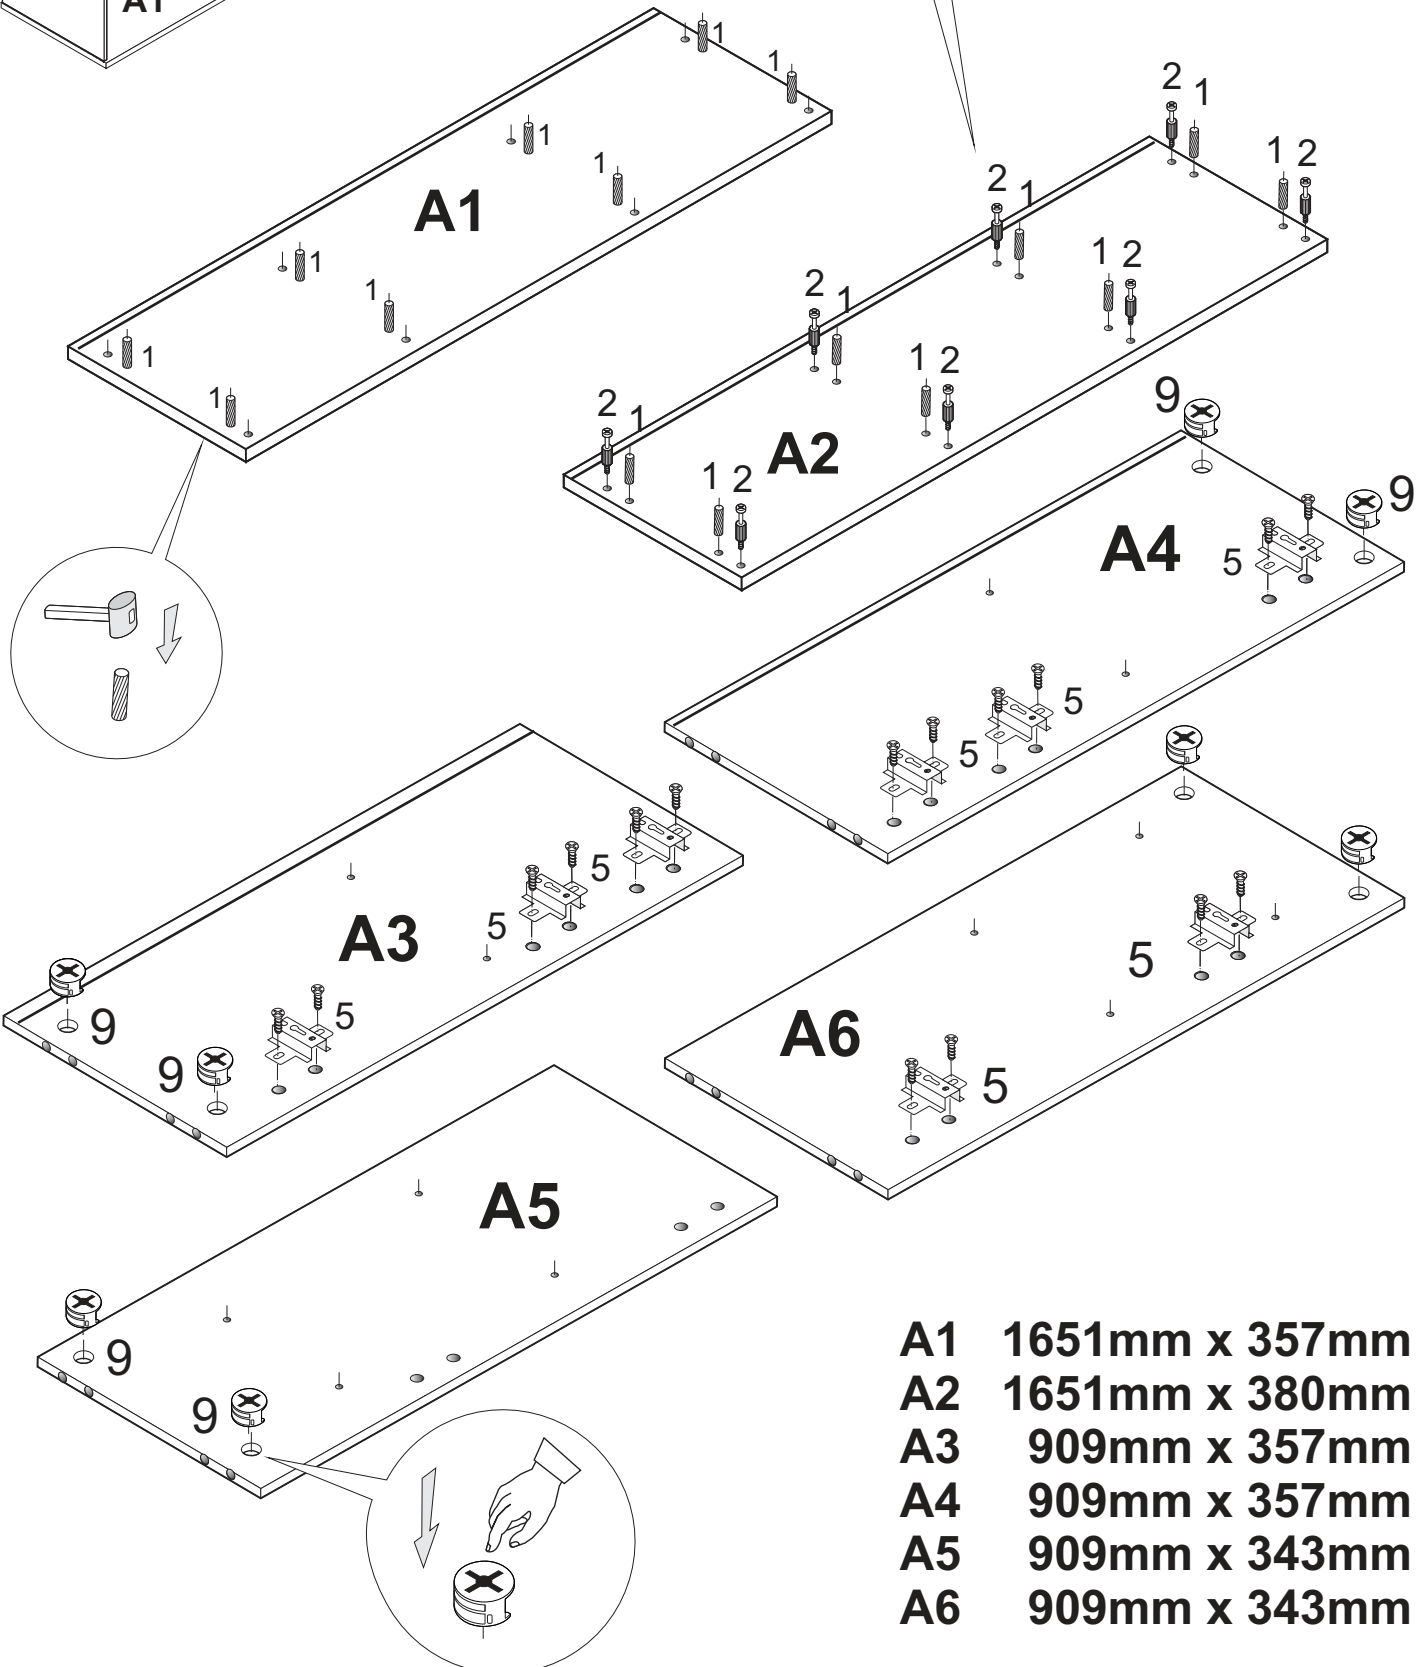

SPICE SIDEBOARD INKL. BELECHTUNG

1	 8x35	<u>X 16</u>	9	 <u>X 8</u>	36	 <u>X 12</u>
2	 <u>X 10</u>	9A	 <u>X 8</u>	35	 <u>X 10</u>	
5	 <u>X 8</u>	12	 <u>X 10</u>	23	 <u>X 2</u>	
6	 5x11	<u>X 32</u>	80			 <u>X 2</u>
4A	 4x16	<u>X 14</u>	10	 <u>X 6</u>	22	 7x50 <u>X 12</u>
13	 <u>X 12</u>	26	 <u>X 1</u>	22A	 <u>X 12</u>	
38	 <u>X 22</u>	30	LED LIGHTS <u>X 1</u>	24	 <u>X 2</u>	
39	 3x20	<u>X 32</u>	41	 <u>X 2</u>	25	 M 4 X 8 <u>X 2</u>
					33	 GLUE LEIM <u>X 1</u>

- A1** 1651mm x 357mm
- A2** 1651mm x 380mm
- A3** 909mm x 357mm
- A4** 909mm x 357mm
- A5** 909mm x 343mm
- A6** 909mm x 343mm

41		X 2
4A		X 2

- A17** 681mm x 546mm
- A11** 236mm x 546mm
- A12** 375mm x 528mm
- A13** 400mm x 546mm
- A14** 236mm x 546mm
- A15** 400mm x 546mm

ACHTUNG!
 SCHUTZFOLIE AUF
 DIE FRONTEN. BITTE
 VORSICHTIG ABZIEHEN
 UND 14 TAGE
 DIE FRONTEN
 NICHT PUTZEN, DA DIE
 OBERFLACHE ABHARTEN
 MUSS. SONST WIRD
 DIE FRONT ZERKRATZT!

ACHTUNG!
 SCHUTZFOLIE AUF
 DIE FRONTEN. BITTE
 VORSICHTIG ABZIEHEN
 UND 14 TAGE
 DIE FRONTEN
 NICHT PUTZEN, DA DIE
 OBERFLACHE ABHARTEN
 MUSS. SONST WIRD
 DIE FRONT ZERKRATZT!