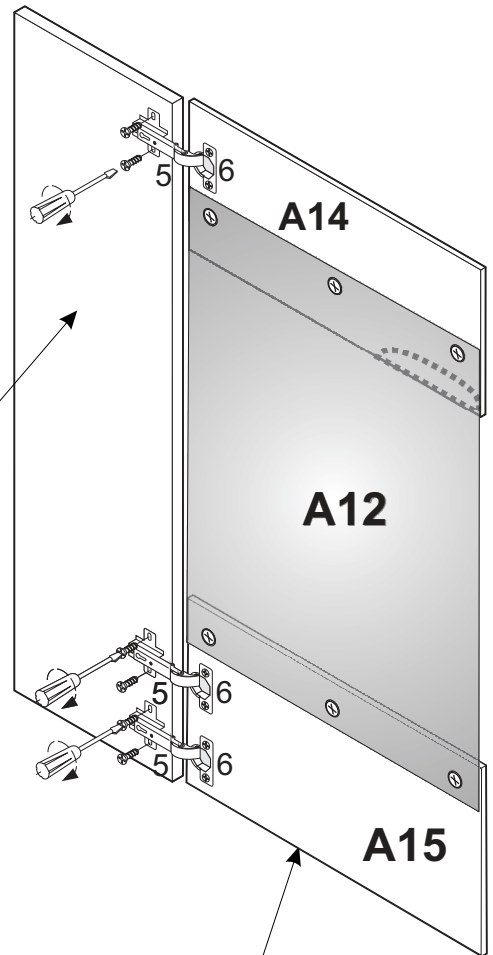

ACHTUNG!
SCHUTZFOLIE AUF
DIE FRONTEN. BITTE
VORSICHTIG ABZIEHEN
UND 14 TAGE
DIE FRONTEN
NICHT PUTZEN, DA DIE
OBERFLACHE ABHARTEN
MUSS. SONST WIRD
DIE FRONT ZERKRATZT!