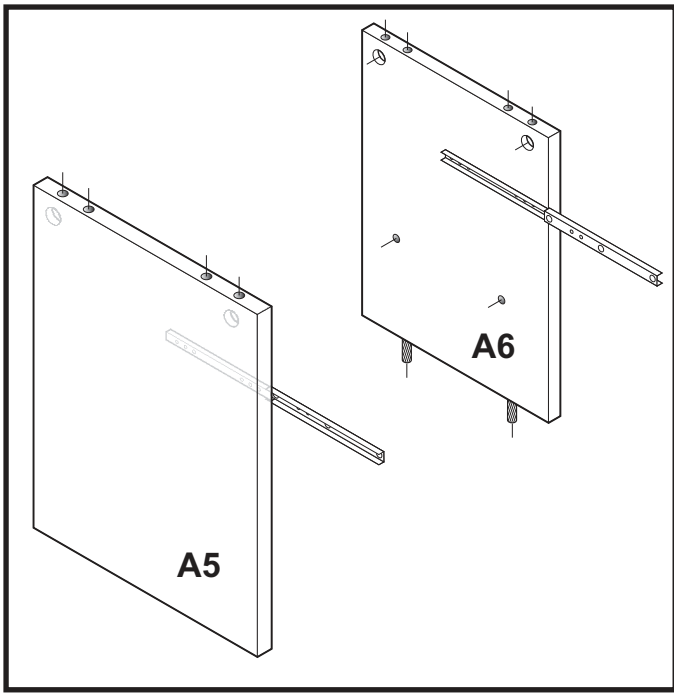

SPICE SIDEBOARD INKL. BELECHTUNG

1	 8x35	<u>X 16</u>	9	 <u>X 8</u>	36	 <u>X 12</u>
2	 <u>X 10</u>	9A	 <u>X 8</u>	35	 <u>X 10</u>	
5	 <u>X 8</u>	12	 <u>X 10</u>	23	 <u>X 2</u>	
6	 5x11	<u>X 32</u>	80			 <u>X 2</u>
4A	 4x16	<u>X 14</u>	10	 <u>X 6</u>	22	 7x50 <u>X 12</u>
13	 <u>X 12</u>	26	 <u>X 1</u>	22A	 <u>X 12</u>	
38	 <u>X 22</u>	30	LED LIGHTS <u>X 1</u>	24	 <u>X 2</u>	
39	 3x20	<u>X 32</u>	41	 <u>X 2</u>	25	 M 4 X 8 <u>X 2</u>
					33	 GLUE LEIM <u>X 1</u>

- A1** 1651mm x 357mm
- A2** 1651mm x 380mm
- A3** 909mm x 357mm
- A4** 909mm x 357mm
- A5** 909mm x 343mm
- A6** 909mm x 343mm

41		X 2
4A		X 2

- A17** 681mm x 546mm
- A11** 236mm x 546mm
- A12** 375mm x 528mm
- A13** 400mm x 546mm
- A14** 236mm x 546mm
- A15** 400mm x 546mm