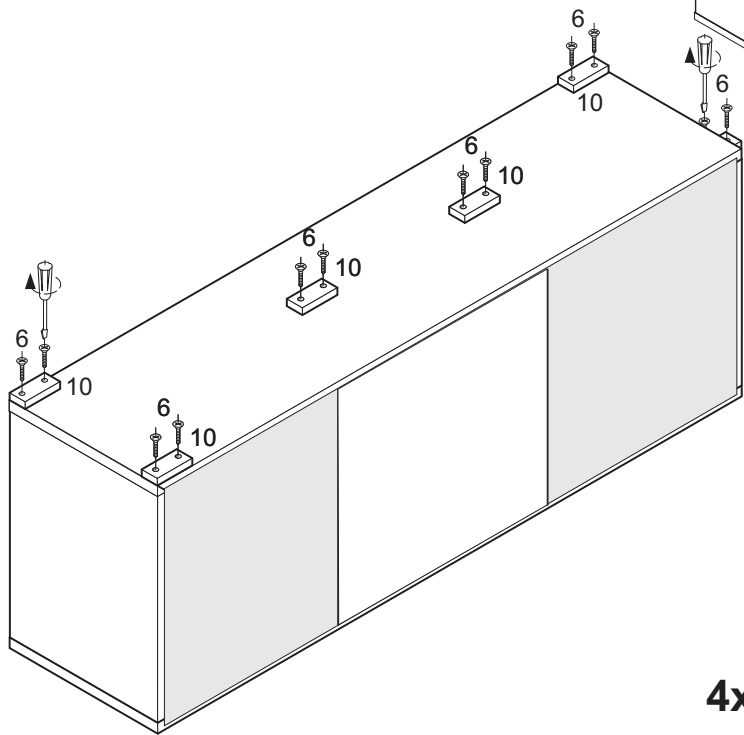

SPICE SIDEBOARD INKL. BELECHTUNG

1	 8x35	<u>X 16</u>	9	 <u>X 8</u>	36	 <u>X 12</u>
2	 <u>X 10</u>	9A	 <u>X 8</u>	35	 <u>X 10</u>	
5	 <u>X 8</u>	12	 <u>X 10</u>	23	 <u>X 2</u>	
6	 5x11	<u>X 32</u>	80			 <u>X 2</u>
4A	 4x16	<u>X 14</u>	10	 <u>X 6</u>	22	 7x50 <u>X 12</u>
13	 <u>X 12</u>	26	 <u>X 1</u>	22A	 <u>X 12</u>	
38	 <u>X 22</u>	30	LED LIGHTS <u>X 1</u>	24	 <u>X 2</u>	
39	 3x20	<u>X 32</u>	41	 <u>X 2</u>	25	 M 4 X 8 <u>X 2</u>
					33	 GLUE LEIM <u>X 1</u>

- A1** 1651mm x 357mm
- A2** 1651mm x 380mm
- A3** 909mm x 357mm
- A4** 909mm x 357mm
- A5** 909mm x 343mm
- A6** 909mm x 343mm

41		X 2
4A		X 2

- A17** 681mm x 546mm
- A11** 236mm x 546mm
- A12** 375mm x 528mm
- A13** 400mm x 546mm
- A14** 236mm x 546mm
- A15** 400mm x 546mm