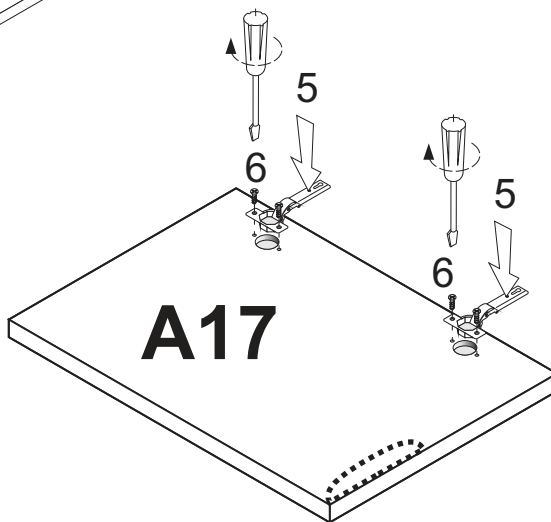

SPICE SIDEBOARD INKL. BELECHTUNG

1	 8x35	<u>X 16</u>	9	 <u>X 8</u>	36	 <u>X 12</u>
2	 <u>X 10</u>	9A	 <u>X 8</u>	35	 <u>X 10</u>	
5	 <u>X 8</u>	12	 <u>X 10</u>	23	 <u>X 2</u>	
6	 5x11	<u>X 32</u>	80			 <u>X 2</u>
4A	 4x16	<u>X 14</u>	10	 <u>X 6</u>	22	 7x50 <u>X 12</u>
13	 <u>X 12</u>	26	 <u>X 1</u>	22A	 <u>X 12</u>	
38	 <u>X 22</u>	30	LED LIGHTS <u>X 1</u>	24	 <u>X 2</u>	
39	 3x20	<u>X 32</u>	41	 <u>X 2</u>	25	 M 4 X 8 <u>X 2</u>
					33	 GLUE LEIM <u>X 1</u>

- A1** 1651mm x 357mm
- A2** 1651mm x 380mm
- A3** 909mm x 357mm
- A4** 909mm x 357mm
- A5** 909mm x 343mm
- A6** 909mm x 343mm

41		X 2
4A		X 2

- A17** 681mm x 546mm
- A11** 236mm x 546mm
- A12** 375mm x 528mm
- A13** 400mm x 546mm
- A14** 236mm x 546mm
- A15** 400mm x 546mm