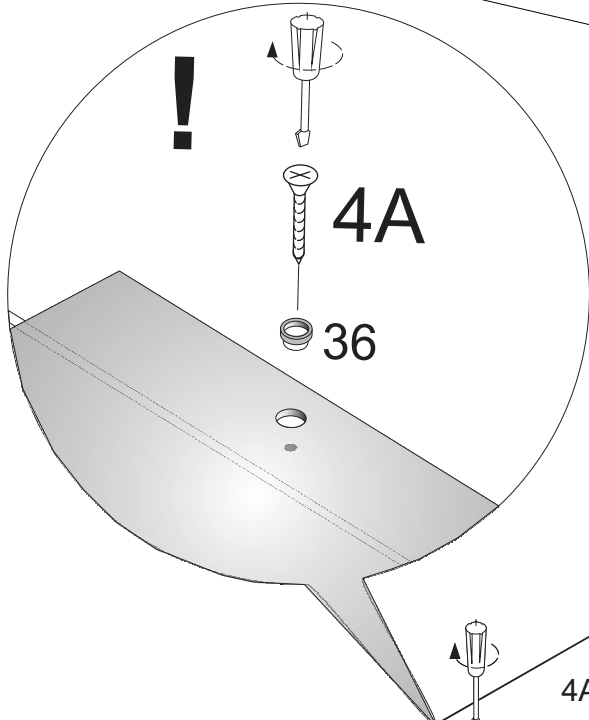

SPICE SIDEBOARD INKL. BELECHTUNG

1	 8x35	<u>X 16</u>	9	 <u>X 8</u>	36	 <u>X 12</u>
2	 <u>X 10</u>	9A	 <u>X 8</u>	35	 <u>X 10</u>	
5	 <u>X 8</u>	12	 <u>X 10</u>	23	 <u>X 2</u>	
6	 5x11	<u>X 32</u>	80			 <u>X 2</u>
4A	 4x16	<u>X 14</u>	10	 <u>X 6</u>	22	 7x50 <u>X 12</u>
13	 <u>X 12</u>	26	 <u>X 1</u>	22A	 <u>X 12</u>	
38	 <u>X 22</u>	30	LED LIGHTS <u>X 1</u>	24	 <u>X 2</u>	
39	 3x20	<u>X 32</u>	41	 <u>X 2</u>	25	 M 4 X 8 <u>X 2</u>
					33	 GLUE LEIM <u>X 1</u>

- A1** 1651mm x 357mm
- A2** 1651mm x 380mm
- A3** 909mm x 357mm
- A4** 909mm x 357mm
- A5** 909mm x 343mm
- A6** 909mm x 343mm

41		X 2
4A		X 2

- A17** 681mm x 546mm
- A11** 236mm x 546mm
- A12** 375mm x 528mm
- A13** 400mm x 546mm
- A14** 236mm x 546mm
- A15** 400mm x 546mm

ACHTUNG!
 SCHUTZFOLIE AUF
 DIE FRONTEN. BITTE
 VORSICHTIG ABZIEHEN
 UND 14 TAGE
 DIE FRONTEN
 NICHT PUTZEN, DA DIE
 OBERFLACHE ABHARTEN
 MUSS. SONST WIRD
 DIE FRONT ZERKRATZT!

ACHTUNG!
 SCHUTZFOLIE AUF
 DIE FRONTEN. BITTE
 VORSICHTIG ABZIEHEN
 UND 14 TAGE
 DIE FRONTEN
 NICHT PUTZEN, DA DIE
 OBERFLACHE ABHARTEN
 MUSS. SONST WIRD
 DIE FRONT ZERKRATZT!