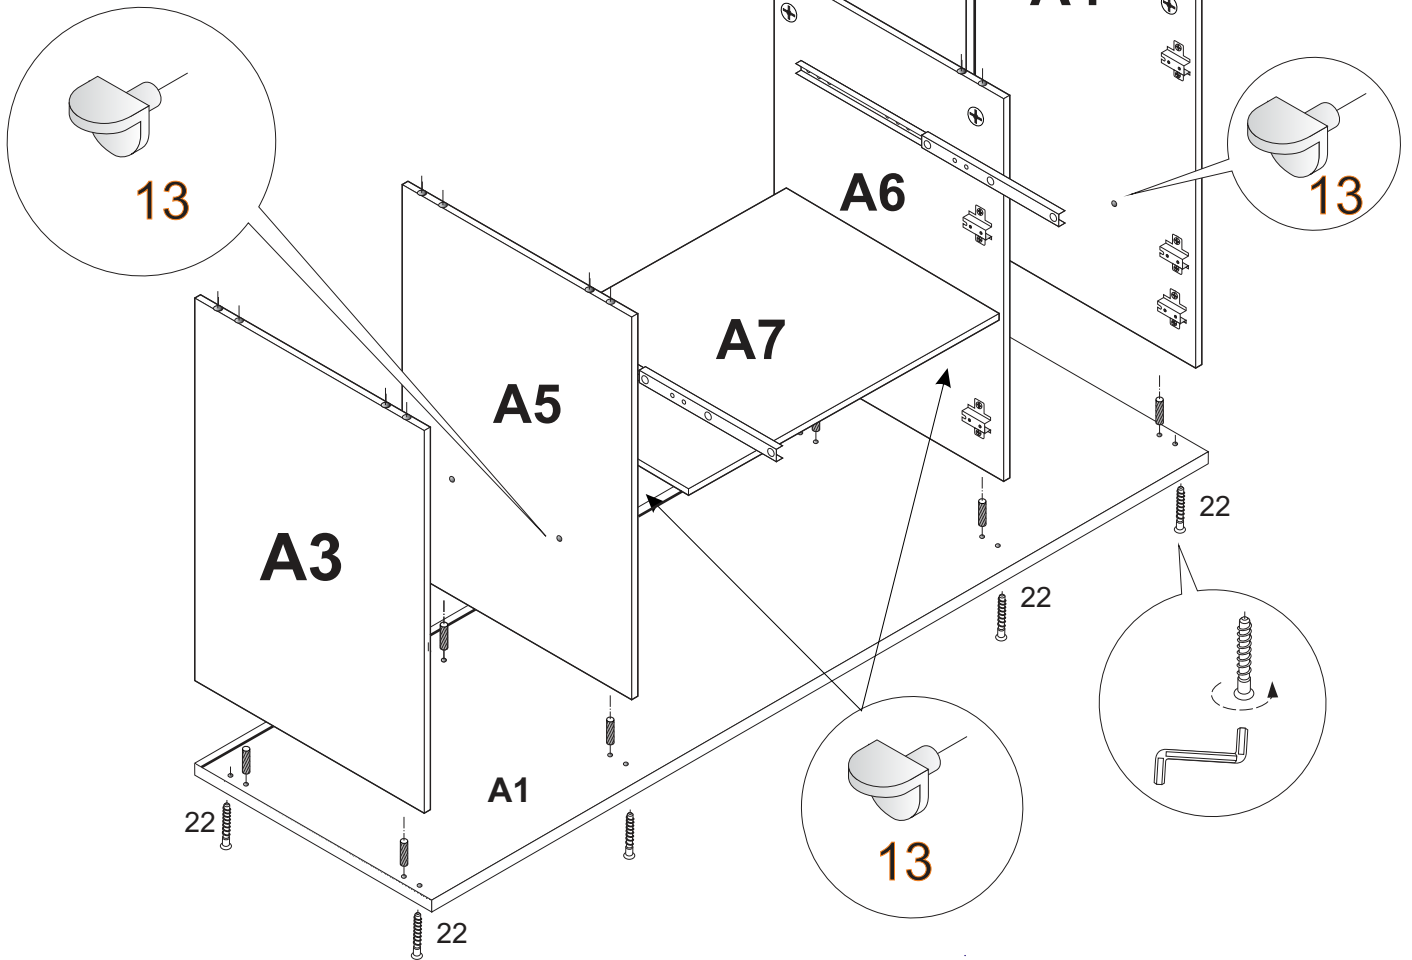

SPICE SIDEBOARD INKL. BELECHTUNG

1	 8x35	<u>X 16</u>	9	 <u>X 8</u>	36	 <u>X 12</u>
2	 <u>X 10</u>	9A	 <u>X 8</u>	35	 <u>X 10</u>	
5	 <u>X 8</u>	12	 <u>X 10</u>	23	 <u>X 2</u>	
6	 5x11	<u>X 32</u>	80			 <u>X 2</u>
4A	 4x16	<u>X 14</u>	10	 <u>X 6</u>	22	 7x50 <u>X 12</u>
13	 <u>X 12</u>	26	 <u>X 1</u>	22A	 <u>X 12</u>	
38	 <u>X 22</u>	30	LED LIGHTS <u>X 1</u>	24	 <u>X 2</u>	
39	 3x20	<u>X 32</u>	41	 <u>X 2</u>	25	 M 4 X 8 <u>X 2</u>
					33	 GLUE LEIM <u>X 1</u>

- A1** 1651mm x 357mm
- A2** 1651mm x 380mm
- A3** 909mm x 357mm
- A4** 909mm x 357mm
- A5** 909mm x 343mm
- A6** 909mm x 343mm

41		X 2
4A		X 2

- A17** 681mm x 546mm
- A11** 236mm x 546mm
- A12** 375mm x 528mm
- A13** 400mm x 546mm
- A14** 236mm x 546mm
- A15** 400mm x 546mm