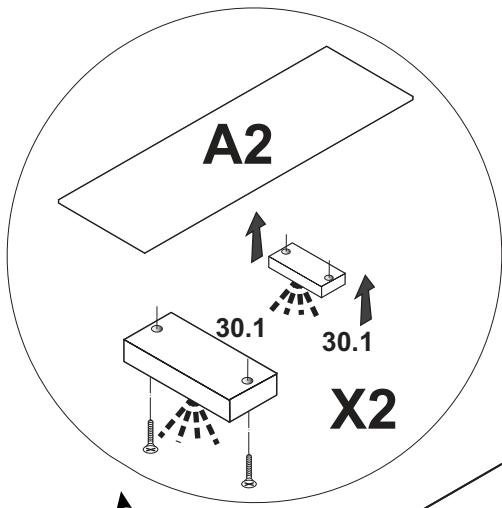

SPICE SIDEBOARD INKL. BELECHTUNG

1	 8x35	<u>X 16</u>	9	 <u>X 8</u>	36	 <u>X 12</u>
2	 <u>X 10</u>	9A	 <u>X 8</u>	35	 <u>X 10</u>	
5	 <u>X 8</u>	12	 <u>X 10</u>	23	 <u>X 2</u>	
6	 5x11	<u>X 32</u>	80			 <u>X 2</u>
4A	 4x16	<u>X 14</u>	10	 <u>X 6</u>	22	 7x50 <u>X 12</u>
13	 <u>X 12</u>	26	 <u>X 1</u>	22A	 <u>X 12</u>	
38	 <u>X 22</u>	30	LED LIGHTS <u>X 1</u>	24	 <u>X 2</u>	
39	 3x20	<u>X 32</u>	41	 <u>X 2</u>	25	 M 4 X 8 <u>X 2</u>
					33	 GLUE LEIM <u>X 1</u>

- A1** 1651mm x 357mm
- A2** 1651mm x 380mm
- A3** 909mm x 357mm
- A4** 909mm x 357mm
- A5** 909mm x 343mm
- A6** 909mm x 343mm

41		X 2
4A		X 2

- A17** 681mm x 546mm
- A11** 236mm x 546mm
- A12** 375mm x 528mm
- A13** 400mm x 546mm
- A14** 236mm x 546mm
- A15** 400mm x 546mm