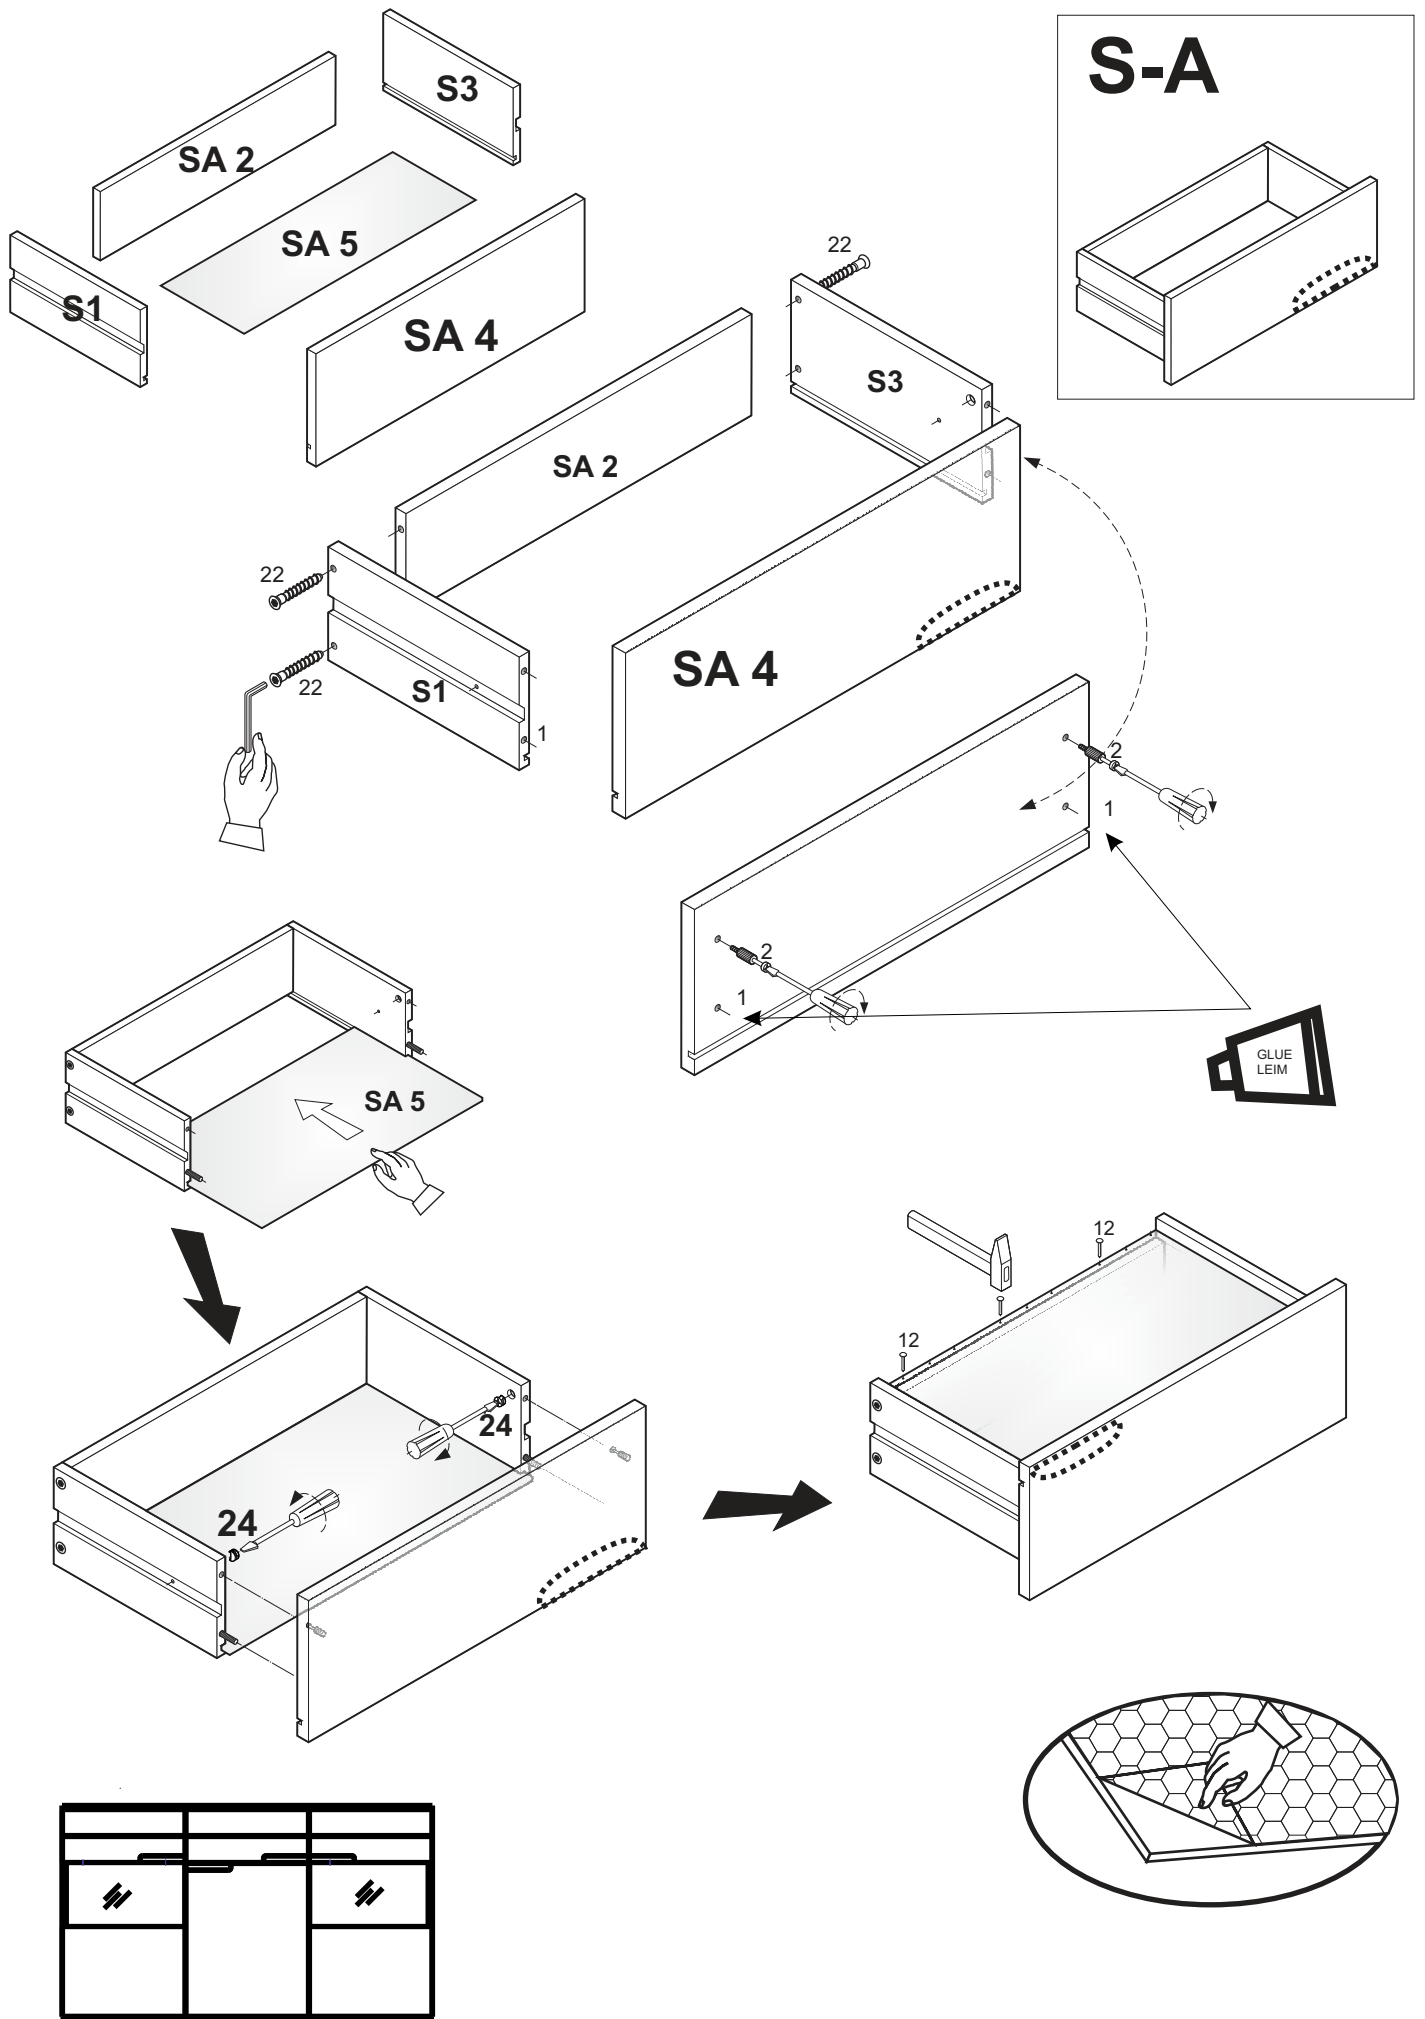

SPICE SIDEBOARD INKL. BELECHTUNG

1	 8x35	<u>X 16</u>	9	 <u>X 8</u>	36	 <u>X 12</u>
2	 <u>X 10</u>	9A	 <u>X 8</u>	35	 <u>X 10</u>	
5	 <u>X 8</u>	12	 <u>X 10</u>	23	 <u>X 2</u>	
6	 5x11	<u>X 32</u>	80			 <u>X 2</u>
4A	 4x16	<u>X 14</u>	10	 <u>X 6</u>	22	 7x50 <u>X 12</u>
13	 <u>X 12</u>	26	 <u>X 1</u>	22A	 <u>X 12</u>	
38	 <u>X 22</u>	30	LED LIGHTS <u>X 1</u>	24	 <u>X 2</u>	
39	 3x20	<u>X 32</u>	41	 <u>X 2</u>	25	 M 4 X 8 <u>X 2</u>
					33	 GLUE LEIM <u>X 1</u>

- A1** 1651mm x 357mm
- A2** 1651mm x 380mm
- A3** 909mm x 357mm
- A4** 909mm x 357mm
- A5** 909mm x 343mm
- A6** 909mm x 343mm

41		X 2
4A		X 2

- A17** 681mm x 546mm
- A11** 236mm x 546mm
- A12** 375mm x 528mm
- A13** 400mm x 546mm
- A14** 236mm x 546mm
- A15** 400mm x 546mm

ACHTUNG!
 SCHUTZFOLIE AUF
 DIE FRONTEN. BITTE
 VORSICHTIG ABZIEHEN
 UND 14 TAGE
 DIE FRONTEN
 NICHT PUTZEN, DA DIE
 OBERFLACHE ABHARTEN
 MUSS. SONST WIRD
 DIE FRONT ZERKRATZT!

ACHTUNG!
 SCHUTZFOLIE AUF
 DIE FRONTEN. BITTE
 VORSICHTIG ABZIEHEN
 UND 14 TAGE
 DIE FRONTEN
 NICHT PUTZEN, DA DIE
 OBERFLACHE ABHARTEN
 MUSS. SONST WIRD
 DIE FRONT ZERKRATZT!