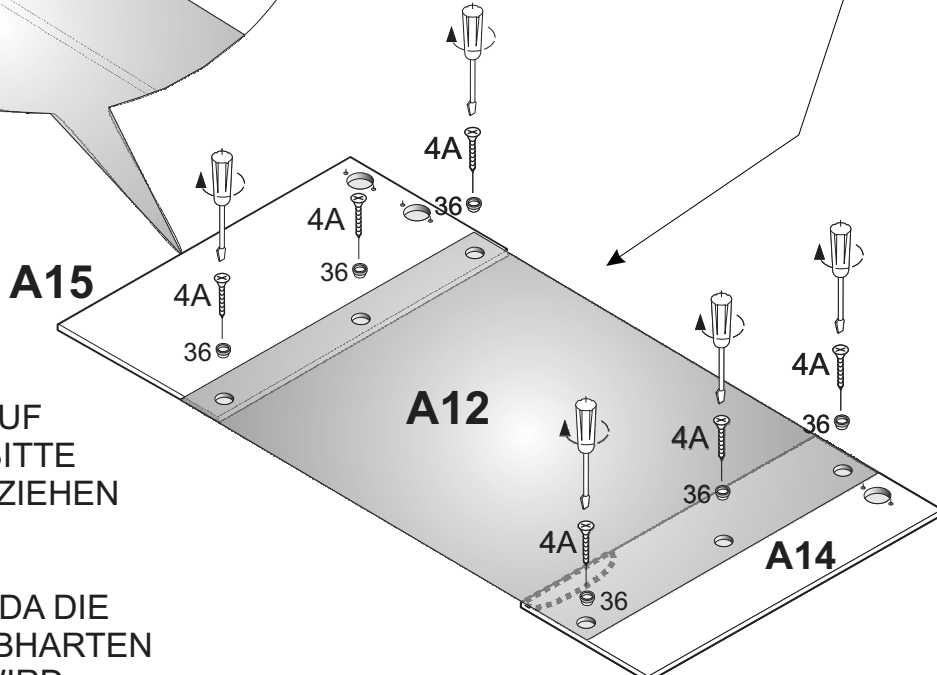

ACHTUNG!
SCHUTZFOLIE AUF
DIE FRONTEN. BITTE
VORSICHTIG ABZIEHEN
UND 14 TAGE
DIE FRONTEN
NICHT PUTZEN, DA DIE
OBERFLACHE ABHARTEN
MUSS. SONST WIRD
DIE FRONT ZERKRATZT!