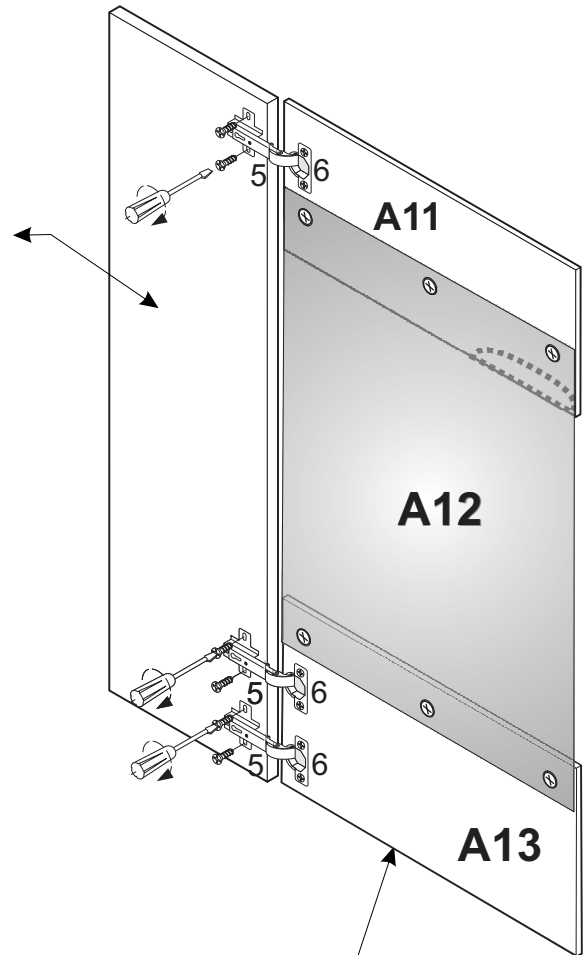

SPICE SIDEBOARD INKL. BELECHTUNG

1	 8x35	<u>X 16</u>	9	 <u>X 8</u>	36	 <u>X 12</u>
2	 <u>X 10</u>	9A	 <u>X 8</u>	35	 <u>X 10</u>	
5	 <u>X 8</u>	12	 <u>X 10</u>	23	 <u>X 2</u>	
6	 5x11	<u>X 32</u>	80			 <u>X 2</u>
4A	 4x16	<u>X 14</u>	10	 <u>X 6</u>	22	 7x50 <u>X 12</u>
13	 <u>X 12</u>	26	 <u>X 1</u>	22A	 <u>X 12</u>	
38	 <u>X 22</u>	30	LED LIGHTS <u>X 1</u>	24	 <u>X 2</u>	
39	 3x20	<u>X 32</u>	41	 <u>X 2</u>	25	 M 4 X 8 <u>X 2</u>
					33	 GLUE LEIM <u>X 1</u>

- A1** 1651mm x 357mm
- A2** 1651mm x 380mm
- A3** 909mm x 357mm
- A4** 909mm x 357mm
- A5** 909mm x 343mm
- A6** 909mm x 343mm

41		X 2
4A		X 2

- A17** 681mm x 546mm
- A11** 236mm x 546mm
- A12** 375mm x 528mm
- A13** 400mm x 546mm
- A14** 236mm x 546mm
- A15** 400mm x 546mm