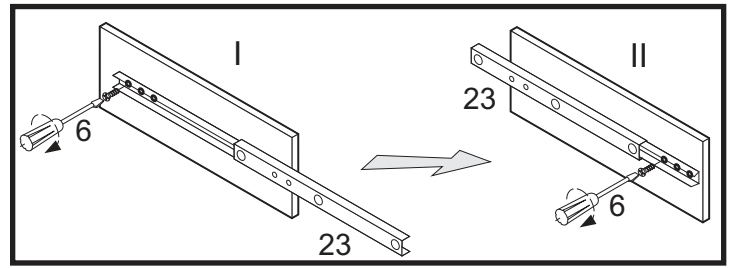

SPICE SIDEBOARD INKL. BELECHTUNG

1	 8x35	<u>X 16</u>	9	 <u>X 8</u>	36	 <u>X 12</u>
2	 <u>X 10</u>	9A	 <u>X 8</u>	35	 <u>X 10</u>	
5	 <u>X 8</u>	12	 <u>X 10</u>	23	 <u>X 2</u>	
6	 5x11	<u>X 32</u>	80			 <u>X 2</u>
4A	 4x16	<u>X 14</u>	10	 <u>X 6</u>	22	 7x50 <u>X 12</u>
13	 <u>X 12</u>	26	 <u>X 1</u>	22A	 <u>X 12</u>	
38	 <u>X 22</u>	30	LED LIGHTS <u>X 1</u>	24	 <u>X 2</u>	
39	 3x20	<u>X 32</u>	41	 <u>X 2</u>	25	 M 4 X 8 <u>X 2</u>
					33	 GLUE LEIM <u>X 1</u>

- A1** 1651mm x 357mm
- A2** 1651mm x 380mm
- A3** 909mm x 357mm
- A4** 909mm x 357mm
- A5** 909mm x 343mm
- A6** 909mm x 343mm

41		X 2
4A		X 2

- A17** 681mm x 546mm
- A11** 236mm x 546mm
- A12** 375mm x 528mm
- A13** 400mm x 546mm
- A14** 236mm x 546mm
- A15** 400mm x 546mm