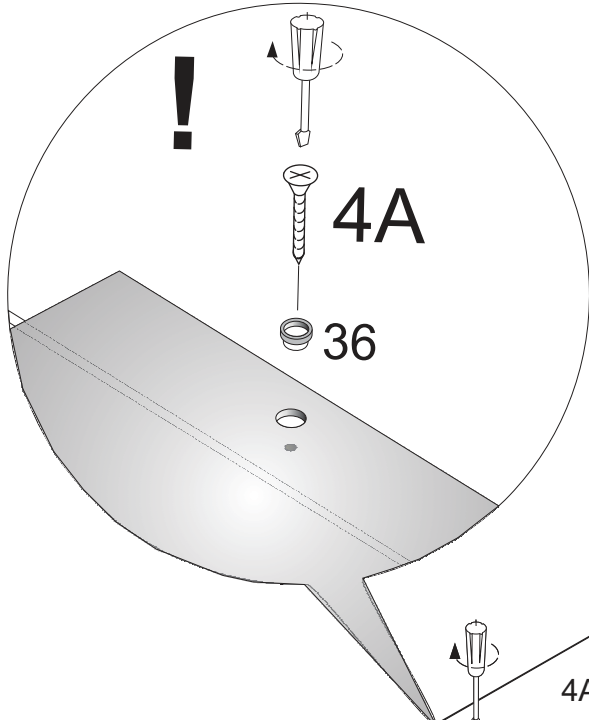

SPICE SIDEBOARD INKL. BELECHTUNG

1	 8x35	<u>X 16</u>	9	 <u>X 8</u>	36	 <u>X 12</u>
2	 <u>X 10</u>	9A	 <u>X 8</u>	35	 <u>X 10</u>	
5	 <u>X 8</u>	12	 <u>X 10</u>	23	 <u>X 2</u>	
6	 5x11	<u>X 32</u>	80			 <u>X 2</u>
4A	 4x16	<u>X 14</u>	10	 <u>X 6</u>	22	 7x50 <u>X 12</u>
13	 <u>X 12</u>	26	 <u>X 1</u>	22A	 <u>X 12</u>	
38	 <u>X 22</u>	30	LED LIGHTS <u>X 1</u>	24	 <u>X 2</u>	
39	 3x20	<u>X 32</u>	41	 <u>X 2</u>	25	 M 4 X 8 <u>X 2</u>
					33	 GLUE LEIM <u>X 1</u>

- A1** 1651mm x 357mm
- A2** 1651mm x 380mm
- A3** 909mm x 357mm
- A4** 909mm x 357mm
- A5** 909mm x 343mm
- A6** 909mm x 343mm

41		X 2
4A		X 2

- A17** 681mm x 546mm
- A11** 236mm x 546mm
- A12** 375mm x 528mm
- A13** 400mm x 546mm
- A14** 236mm x 546mm
- A15** 400mm x 546mm

ACHTUNG!
 SCHUTZFOLIE AUF
 DIE FRONTEN. BITTE
 VORSICHTIG ABZIEHEN
 UND 14 TAGE
 DIE FRONTEN
 NICHT PUTZEN, DA DIE
 OBERFLACHE ABHARTEN
 MUSS. SONST WIRD
 DIE FRONT ZERKRATZT!

ACHTUNG!
 SCHUTZFOLIE AUF
 DIE FRONTEN. BITTE
 VORSICHTIG ABZIEHEN
 UND 14 TAGE
 DIE FRONTEN
 NICHT PUTZEN, DA DIE
 OBERFLACHE ABHARTEN
 MUSS. SONST WIRD
 DIE FRONT ZERKRATZT!