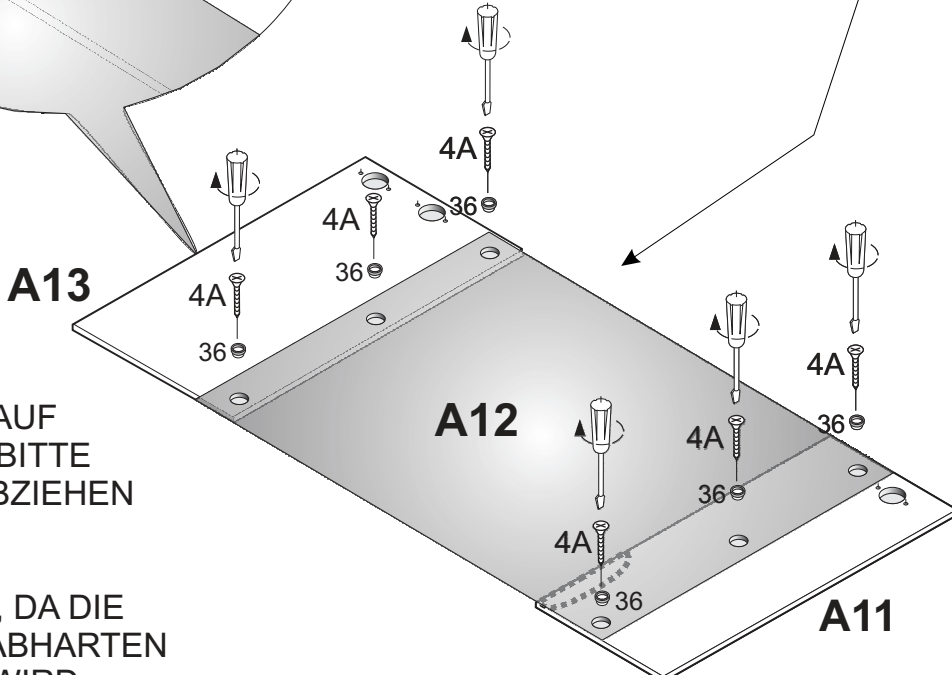

SPICE SIDEBOARD INKL. BELECHTUNG

1	 8x35	<u>X 16</u>	9	 <u>X 8</u>	36	 <u>X 12</u>
2	 <u>X 10</u>	9A	 <u>X 8</u>	35	 <u>X 10</u>	
5	 <u>X 8</u>	12	 <u>X 10</u>	23	 <u>X 2</u>	
6	 5x11	<u>X 32</u>	80			 <u>X 2</u>
4A	 4x16	<u>X 14</u>	10	 <u>X 6</u>	22	 7x50 <u>X 12</u>
13	 <u>X 12</u>	26	 <u>X 1</u>	22A	 <u>X 12</u>	
38	 <u>X 22</u>	30	LED LIGHTS <u>X 1</u>	24	 <u>X 2</u>	
39	 3x20	<u>X 32</u>	41	 <u>X 2</u>	25	 M 4 X 8 <u>X 2</u>
					33	 GLUE LEIM <u>X 1</u>

- A1** 1651mm x 357mm
- A2** 1651mm x 380mm
- A3** 909mm x 357mm
- A4** 909mm x 357mm
- A5** 909mm x 343mm
- A6** 909mm x 343mm

41		X 2
4A		X 2

- A17** 681mm x 546mm
- A11** 236mm x 546mm
- A12** 375mm x 528mm
- A13** 400mm x 546mm
- A14** 236mm x 546mm
- A15** 400mm x 546mm