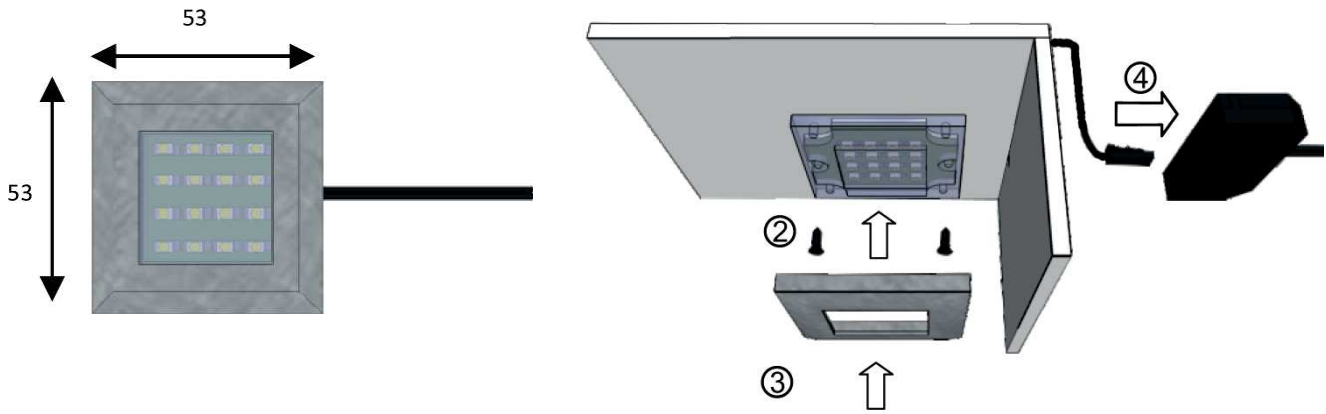

<http://www.bega-gruppe.de>