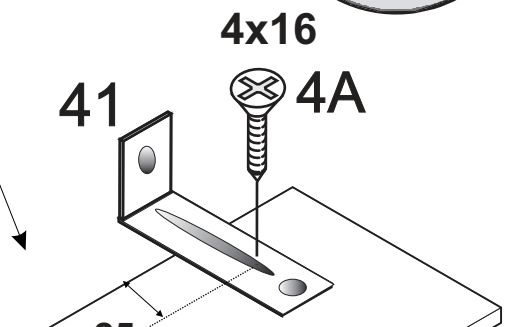

SPICE SIDEBOARD INKL. BELECHTUNG

1	 8x35	<u>X 16</u>	9	 <u>X 8</u>	36	 <u>X 12</u>
2	 <u>X 10</u>	9A	 <u>X 8</u>	35	 <u>X 10</u>	
5	 <u>X 8</u>	12	 <u>X 10</u>	23	 <u>X 2</u>	
6	 5x11	<u>X 32</u>	80			 <u>X 2</u>
4A	 4x16	<u>X 14</u>	10	 <u>X 6</u>	22	 7x50 <u>X 12</u>
13	 <u>X 12</u>	26	 <u>X 1</u>	22A	 <u>X 12</u>	
38	 <u>X 22</u>	30	LED LIGHTS <u>X 1</u>	24	 <u>X 2</u>	
39	 3x20	<u>X 32</u>	41	 <u>X 2</u>	25	 M 4 X 8 <u>X 2</u>
					33	 GLUE LEIM <u>X 1</u>

- A1** 1651mm x 357mm
- A2** 1651mm x 380mm
- A3** 909mm x 357mm
- A4** 909mm x 357mm
- A5** 909mm x 343mm
- A6** 909mm x 343mm

41		X 2
4A		X 2

- A17** 681mm x 546mm
- A11** 236mm x 546mm
- A12** 375mm x 528mm
- A13** 400mm x 546mm
- A14** 236mm x 546mm
- A15** 400mm x 546mm