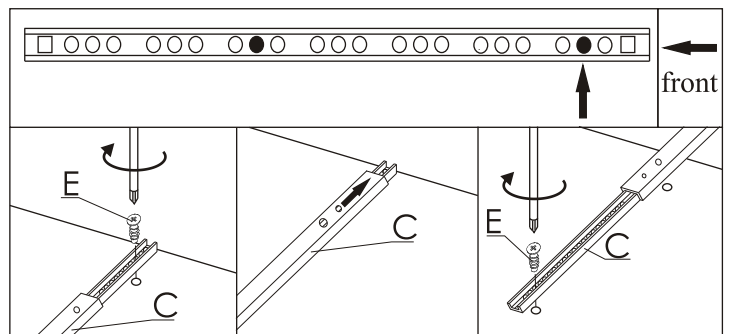

LIFT - SIDEBOARD

1/6

wyprodukowano dla / made for / produziert für
BEGA GRUPPE
 producent: **MEBLE OKMED** POLAND

TEILENUMMER	TEILMAß	MENGE	COLI
①	1160x375x16	1	1/2
②	1120x345x16	1	1/2
③	730x345x16	1	2/2
④	730x345x16	1	2/2
⑤	730x345x16	1	1/2
⑥	730x345x16	1	1/2
⑦	242x385x16	3	2/2
⑧	180x310x16	3	2/2
⑨	180x310x16	3	2/2
⑩	164x336x16	3	2/2
⑪	318x347x3	3	2/2
⑫	738x360x16	1	2/2
⑬	738x360x16	1	2/2
⑭	340x290x16	2	1/2
⑮	752x358x3	2	1/2
⑯	752x388x3	1	1/2