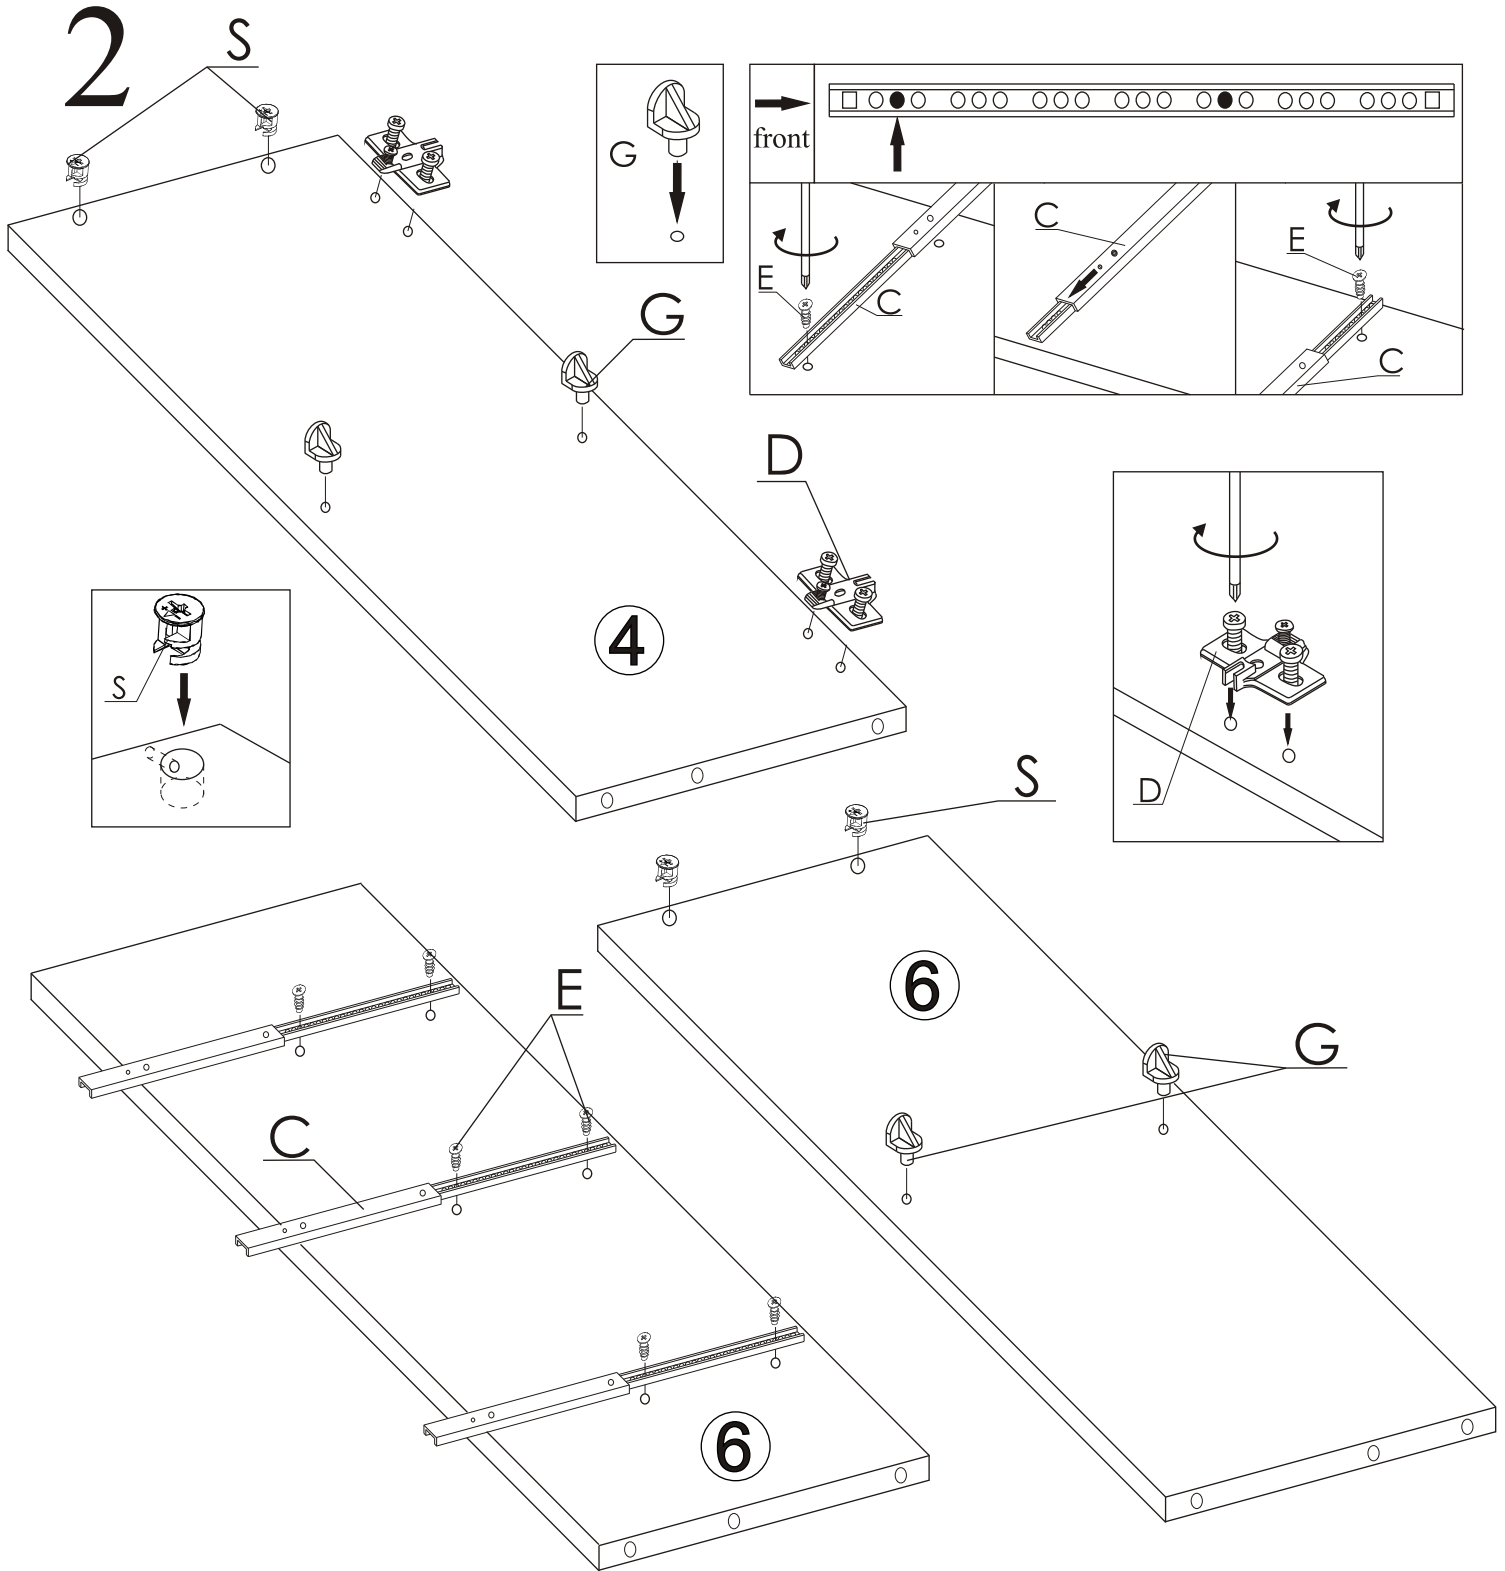

LIFT - SIDEBOARD

1/6

wyprodukowano dla / made for / produziert für
BEGA GRUPPE
 producent: **MEBLE OKMED** POLAND

TEILENUMMER	TEILMAß	MENGE	COLI
①	1160x375x16	1	1/2
②	1120x345x16	1	1/2
③	730x345x16	1	2/2
④	730x345x16	1	2/2
⑤	730x345x16	1	1/2
⑥	730x345x16	1	1/2
⑦	242x385x16	3	2/2
⑧	180x310x16	3	2/2
⑨	180x310x16	3	2/2
⑩	164x336x16	3	2/2
⑪	318x347x3	3	2/2
⑫	738x360x16	1	2/2
⑬	738x360x16	1	2/2
⑭	340x290x16	2	1/2
⑮	752x358x3	2	1/2
⑯	752x388x3	1	1/2

3

4

5

6

7

8