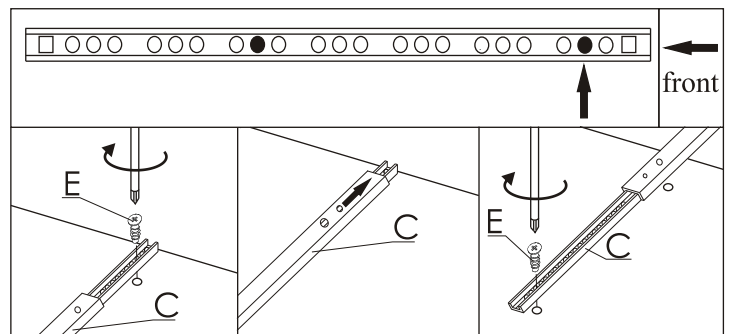

LIFT - SIDEBOARD

1/6

wyprodukowano dla / made for / produziert für
BEGA GRUPPE
 producent: **MEBLE OKMED** POLAND

TEILENUMMER	TEILMAß	MENGE	COLI
①	1160x375x16	1	1/2
②	1120x345x16	1	1/2
③	730x345x16	1	2/2
④	730x345x16	1	2/2
⑤	730x345x16	1	1/2
⑥	730x345x16	1	1/2
⑦	242x385x16	3	2/2
⑧	180x310x16	3	2/2
⑨	180x310x16	3	2/2
⑩	164x336x16	3	2/2
⑪	318x347x3	3	2/2
⑫	738x360x16	1	2/2
⑬	738x360x16	1	2/2
⑭	340x290x16	2	1/2
⑮	752x358x3	2	1/2
⑯	752x388x3	1	1/2