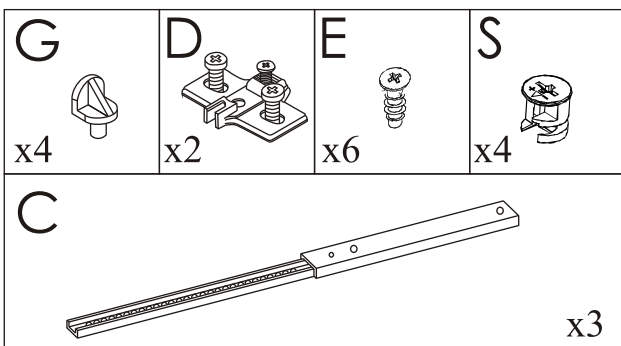

LIFT - SIDEBOARD

1/6

wyprodukowano dla / made for / produziert für
BEGA GRUPPE
 producent: **MEBLE OKMED** POLAND

TEILENUMMER	TEILMAß	MENGE	COLI
①	1160x375x16	1	1/2
②	1120x345x16	1	1/2
③	730x345x16	1	2/2
④	730x345x16	1	2/2
⑤	730x345x16	1	1/2
⑥	730x345x16	1	1/2
⑦	242x385x16	3	2/2
⑧	180x310x16	3	2/2
⑨	180x310x16	3	2/2
⑩	164x336x16	3	2/2
⑪	318x347x3	3	2/2
⑫	738x360x16	1	2/2
⑬	738x360x16	1	2/2
⑭	340x290x16	2	1/2
⑮	752x358x3	2	1/2
⑯	752x388x3	1	1/2