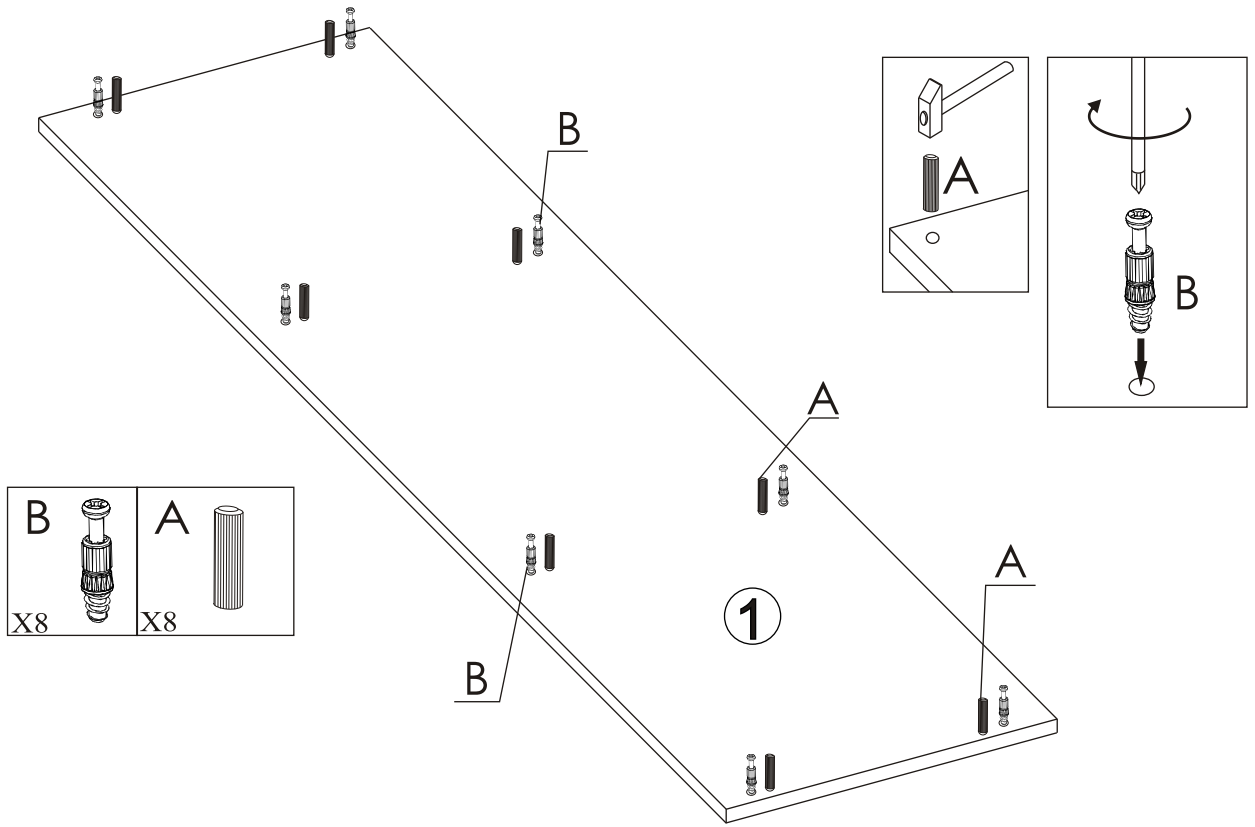

LIFT - SIDEBOARD

1/6

wyprodukowano dla / made for / produziert für
BEGA GRUPPE
 producent: **MEBLE OKMED** POLAND

TEILENUMMER	TEILMAß	MENGE	COLI
①	1160x375x16	1	1/2
②	1120x345x16	1	1/2
③	730x345x16	1	2/2
④	730x345x16	1	2/2
⑤	730x345x16	1	1/2
⑥	730x345x16	1	1/2
⑦	242x385x16	3	2/2
⑧	180x310x16	3	2/2
⑨	180x310x16	3	2/2
⑩	164x336x16	3	2/2
⑪	318x347x3	3	2/2
⑫	738x360x16	1	2/2
⑬	738x360x16	1	2/2
⑭	340x290x16	2	1/2
⑮	752x358x3	2	1/2
⑯	752x388x3	1	1/2

3

4

5

6

7

8