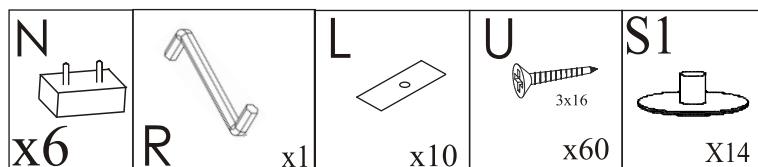

LIFT - SIDEBOARD

1/6

wyprodukowano dla / made for / produziert für
BEGA GRUPPE
 producent: **MEBLE OKMED** POLAND

TEILENUMMER	TEILMAß	MENGE	COLI
①	1160x375x16	1	1/2
②	1120x345x16	1	1/2
③	730x345x16	1	2/2
④	730x345x16	1	2/2
⑤	730x345x16	1	1/2
⑥	730x345x16	1	1/2
⑦	242x385x16	3	2/2
⑧	180x310x16	3	2/2
⑨	180x310x16	3	2/2
⑩	164x336x16	3	2/2
⑪	318x347x3	3	2/2
⑫	738x360x16	1	2/2
⑬	738x360x16	1	2/2
⑭	340x290x16	2	1/2
⑮	752x358x3	2	1/2
⑯	752x388x3	1	1/2