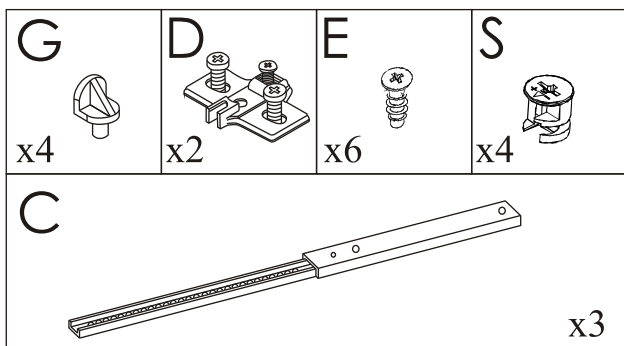

LIFT - SIDEBOARD

1/6

wyprodukowano dla / made for / produziert für
BEGA GRUPPE
 producent: **MEBLE OKMED** POLAND

TEILENUMMER	TEILMAß	MENGE	COLI
①	1160x375x16	1	1/2
②	1120x345x16	1	1/2
③	730x345x16	1	2/2
④	730x345x16	1	2/2
⑤	730x345x16	1	1/2
⑥	730x345x16	1	1/2
⑦	242x385x16	3	2/2
⑧	180x310x16	3	2/2
⑨	180x310x16	3	2/2
⑩	164x336x16	3	2/2
⑪	318x347x3	3	2/2
⑫	738x360x16	1	2/2
⑬	738x360x16	1	2/2
⑭	340x290x16	2	1/2
⑮	752x358x3	2	1/2
⑯	752x388x3	1	1/2