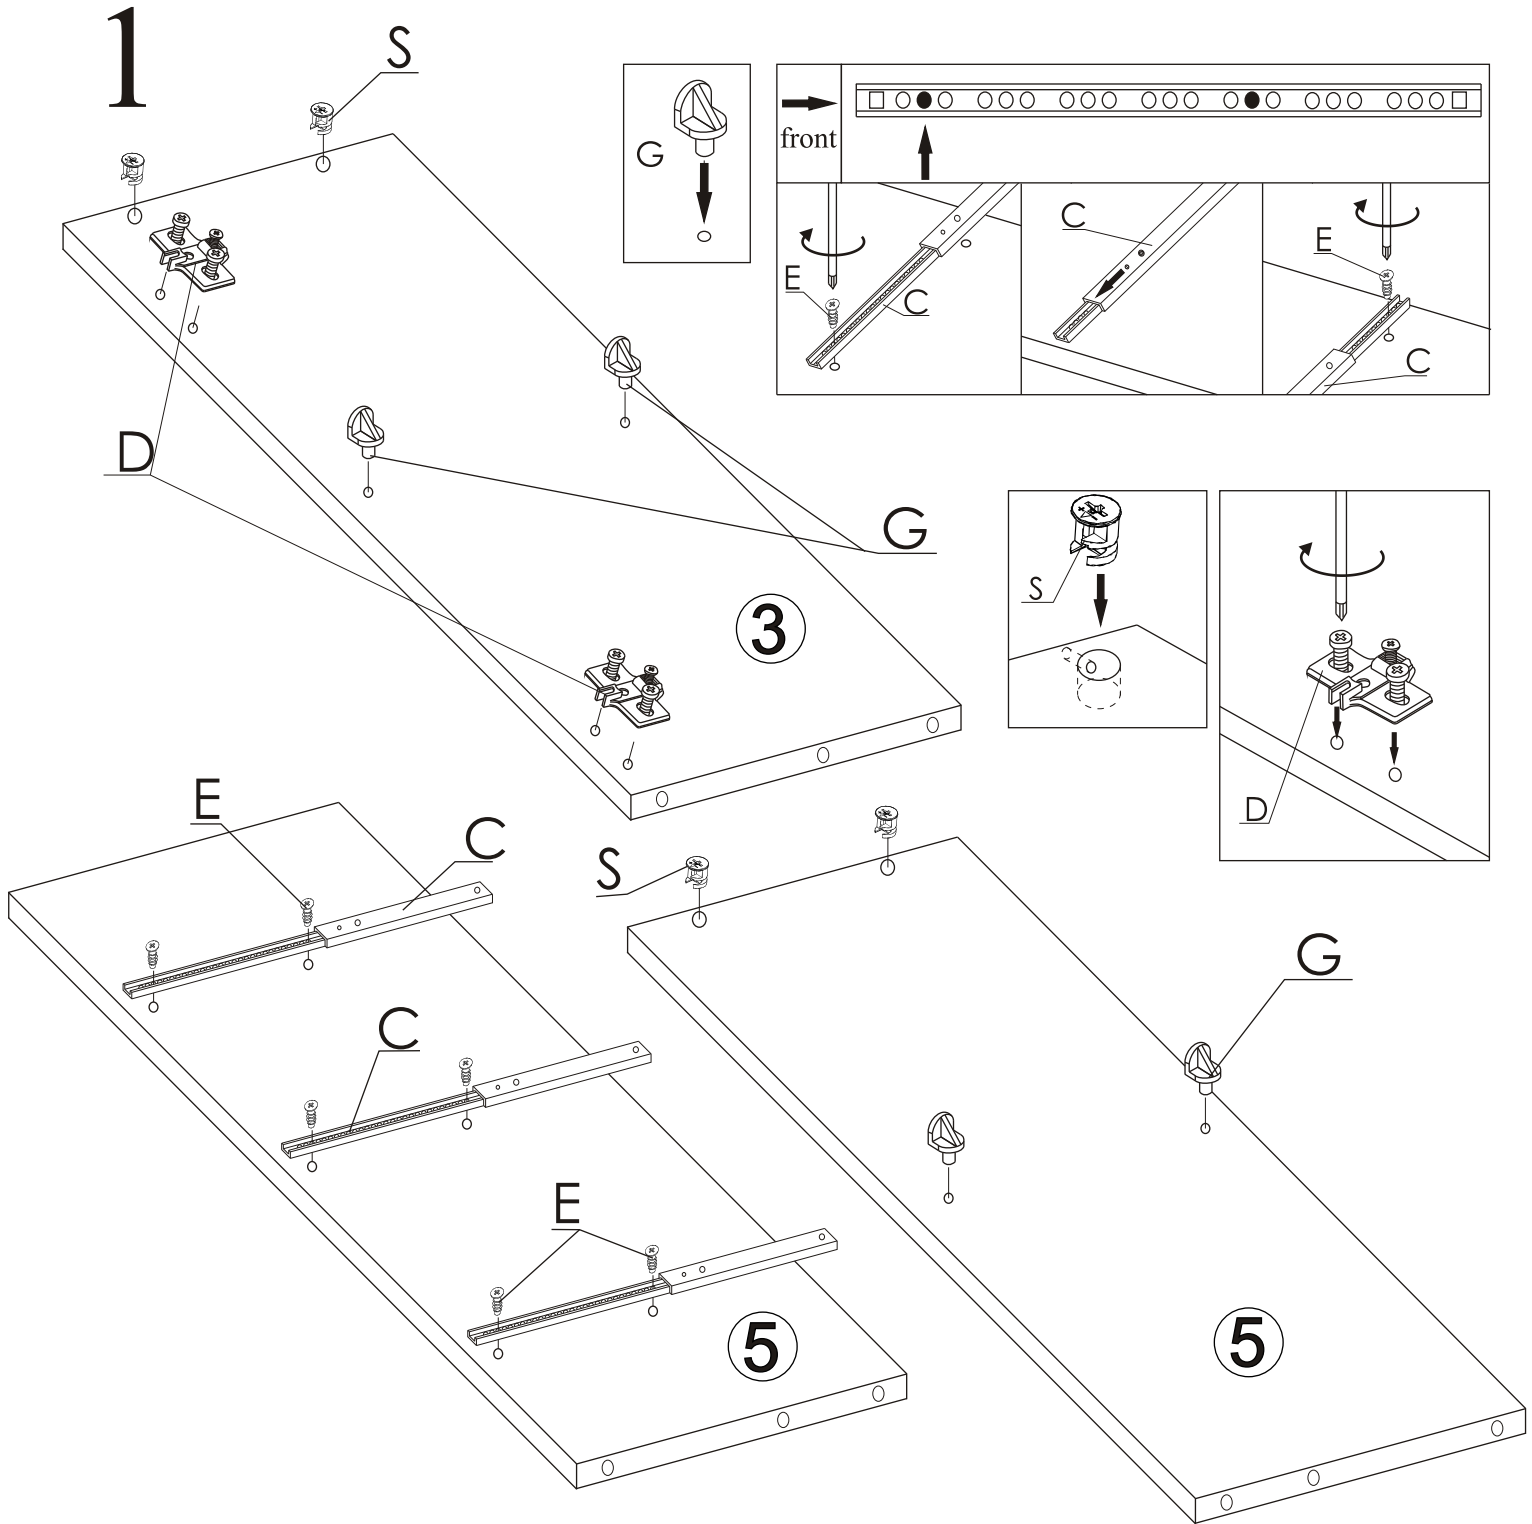

LIFT - SIDEBOARD

1/6

wyprodukowano dla / made for / produziert für
BEGA GRUPPE
 producent: **MEBLE OKMED** POLAND

TEILENUMMER	TEILMAß	MENGE	COLI
①	1160x375x16	1	1/2
②	1120x345x16	1	1/2
③	730x345x16	1	2/2
④	730x345x16	1	2/2
⑤	730x345x16	1	1/2
⑥	730x345x16	1	1/2
⑦	242x385x16	3	2/2
⑧	180x310x16	3	2/2
⑨	180x310x16	3	2/2
⑩	164x336x16	3	2/2
⑪	318x347x3	3	2/2
⑫	738x360x16	1	2/2
⑬	738x360x16	1	2/2
⑭	340x290x16	2	1/2
⑮	752x358x3	2	1/2
⑯	752x388x3	1	1/2

3

4

5

6

7

8