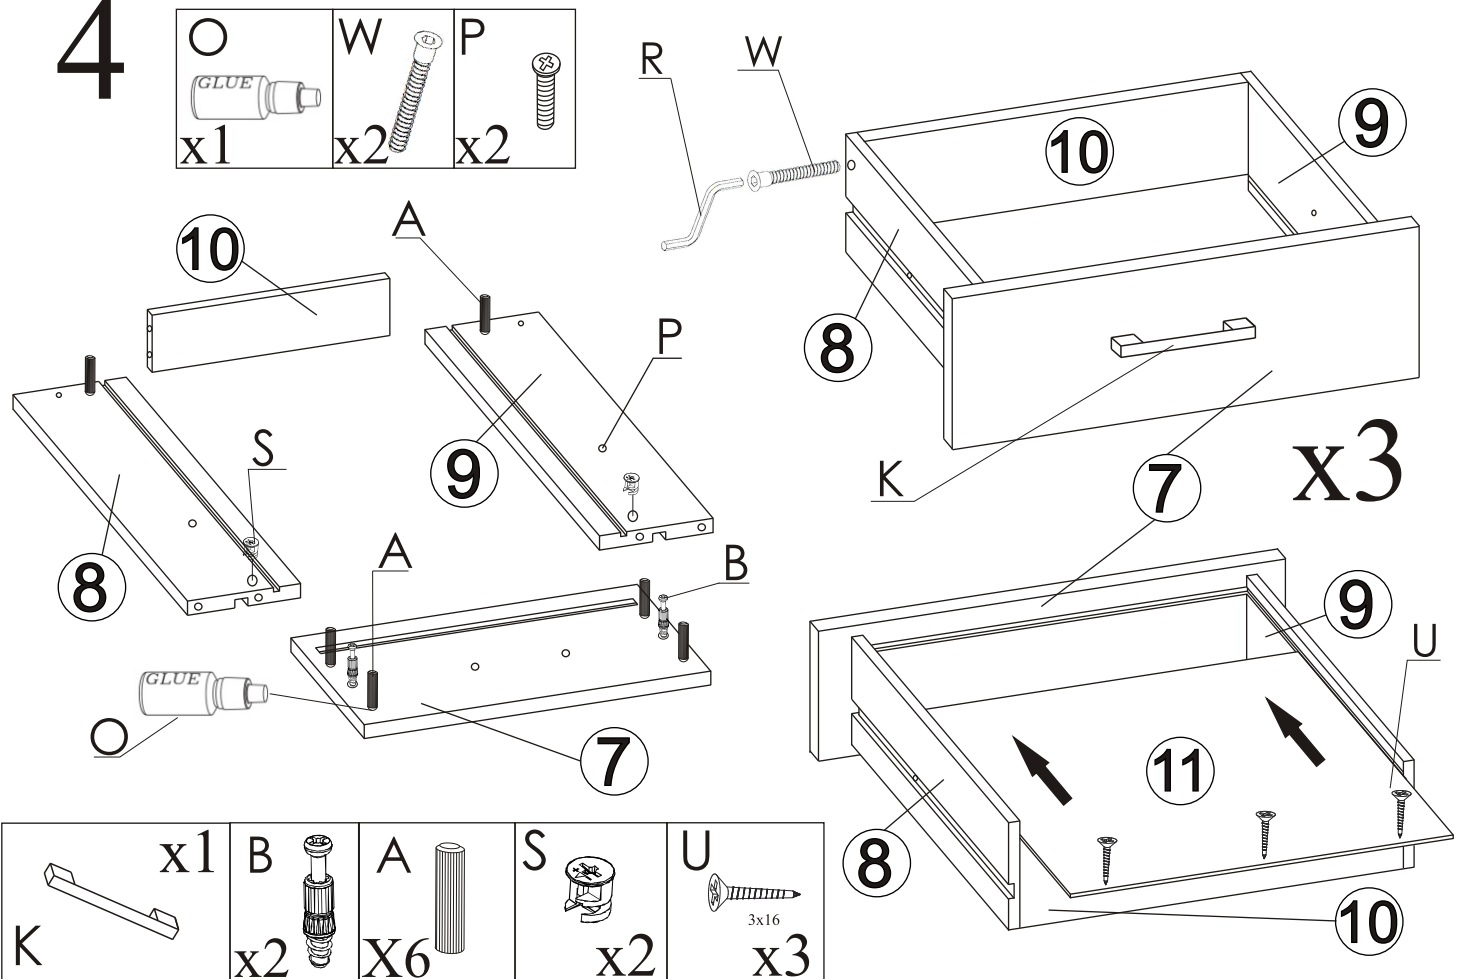

LIFT - SIDEBOARD

1/6

wyprodukowano dla / made for / produziert für
BEGA GRUPPE
 producent: **MEBLE OKMED** POLAND

TEILENUMMER	TEILMAß	MENGE	COLI
①	1160x375x16	1	1/2
②	1120x345x16	1	1/2
③	730x345x16	1	2/2
④	730x345x16	1	2/2
⑤	730x345x16	1	1/2
⑥	730x345x16	1	1/2
⑦	242x385x16	3	2/2
⑧	180x310x16	3	2/2
⑨	180x310x16	3	2/2
⑩	164x336x16	3	2/2
⑪	318x347x3	3	2/2
⑫	738x360x16	1	2/2
⑬	738x360x16	1	2/2
⑭	340x290x16	2	1/2
⑮	752x358x3	2	1/2
⑯	752x388x3	1	1/2

3

4

5

6

7

8