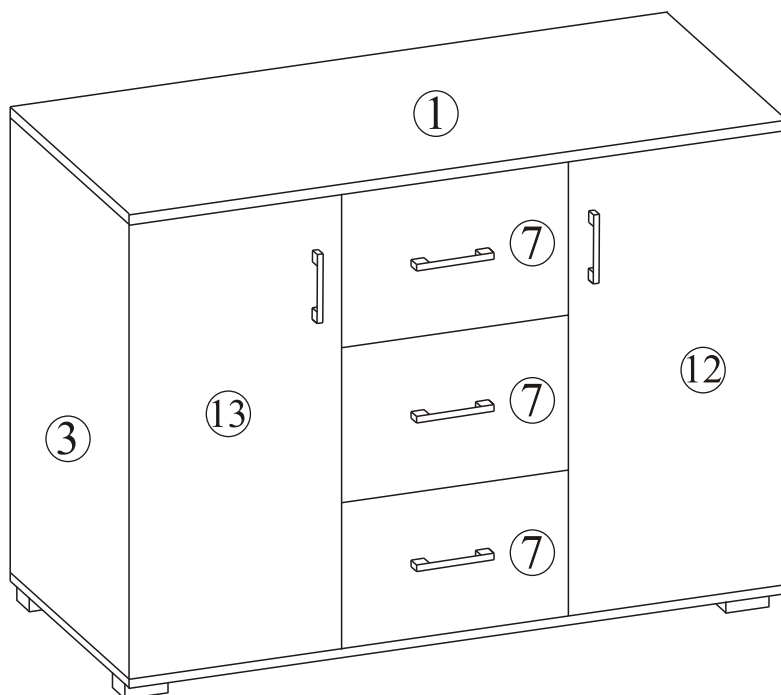

LIFT - SIDEBOARD

1/6

wyprodukowano dla / made for / produziert für
BEGA GRUPPE
 producent: **MEBLE OKMED** POLAND

TEILENUMMER	TEILMAß	MENGE	COLI
①	1160x375x16	1	1/2
②	1120x345x16	1	1/2
③	730x345x16	1	2/2
④	730x345x16	1	2/2
⑤	730x345x16	1	1/2
⑥	730x345x16	1	1/2
⑦	242x385x16	3	2/2
⑧	180x310x16	3	2/2
⑨	180x310x16	3	2/2
⑩	164x336x16	3	2/2
⑪	318x347x3	3	2/2
⑫	738x360x16	1	2/2
⑬	738x360x16	1	2/2
⑭	340x290x16	2	1/2
⑮	752x358x3	2	1/2
⑯	752x388x3	1	1/2