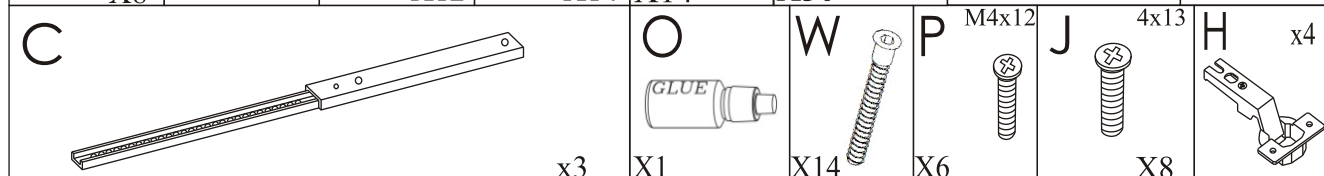

LIFT - SIDEBOARD

1/6

wyprodukowano dla / made for / produziert für
BEGA GRUPPE
 producent: **MEBLE OKMED** POLAND

TEILENUMMER	TEILMAß	MENGE	COLI
①	1160x375x16	1	1/2
②	1120x345x16	1	1/2
③	730x345x16	1	2/2
④	730x345x16	1	2/2
⑤	730x345x16	1	1/2
⑥	730x345x16	1	1/2
⑦	242x385x16	3	2/2
⑧	180x310x16	3	2/2
⑨	180x310x16	3	2/2
⑩	164x336x16	3	2/2
⑪	318x347x3	3	2/2
⑫	738x360x16	1	2/2
⑬	738x360x16	1	2/2
⑭	340x290x16	2	1/2
⑮	752x358x3	2	1/2
⑯	752x388x3	1	1/2