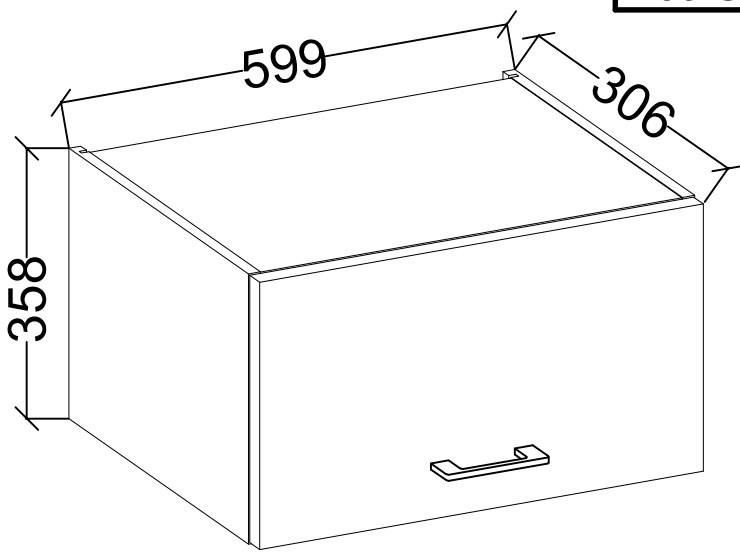

60 GU-36

KUH.40009

Ersatzteil Nummer	Dimension
KUH.10151 x2	357,5x290x16
KUH.40009	567x276x16
KUH.40012	567x276x16
KUH.60184	353x585x2,5
KUH.70132	354x596x16

Ø8x30mm	6,4 x 50mm		Ø35/0mm		
8	8	8	2	2	2
	Ø3.5x13mm	Ø3.0x20mm	Ø4.0x30mm		Ø4.0x30mm
1	4	8-10	4	1	2

ISM-KUH-01545

1

$\varnothing 8 \times 30 \text{mm}$  A 8	$\varnothing 4.0 \times 30 \text{mm}$  P8 4	 K 2
---	--	--

2

6,4 x 50mm		
		
B	O	E1
4	1	4

3

6,4 x 50mm		
		
B	O	E1
4	1	4

4