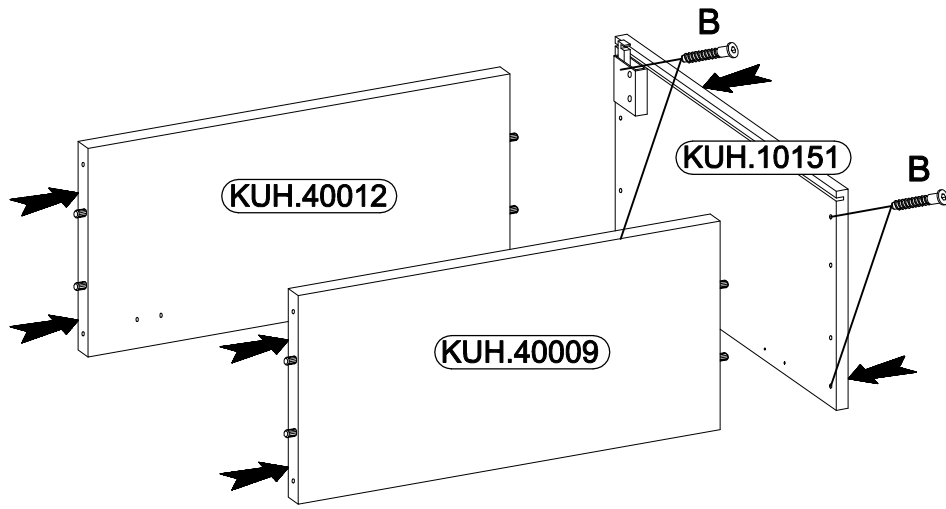

60 GU-36

KUH.40009

Ersatzteil Nummer	Dimension
KUH.10151 x2	357,5x290x16
KUH.40009	567x276x16
KUH.40012	567x276x16
KUH.60184	353x585x2,5
KUH.70132	354x596x16

Ø8x30mm	6,4 x 50mm		Ø35/0mm		
8	8	8	2	2	2
	Ø3.5x13mm	Ø3.0x20mm	Ø4.0x30mm		Ø4.0x30mm
1	4	8-10	4	1	2

ISM-KUH-01545

1

$\varnothing 8 \times 30 \text{mm}$  A 8	$\varnothing 4.0 \times 30 \text{mm}$  P8 4	 K 2
---	--	--

2

6,4 x 50mm		
		
B	O	E1
4	1	4

3

6,4 x 50mm		
		
B	O	E1
4	1	4

4