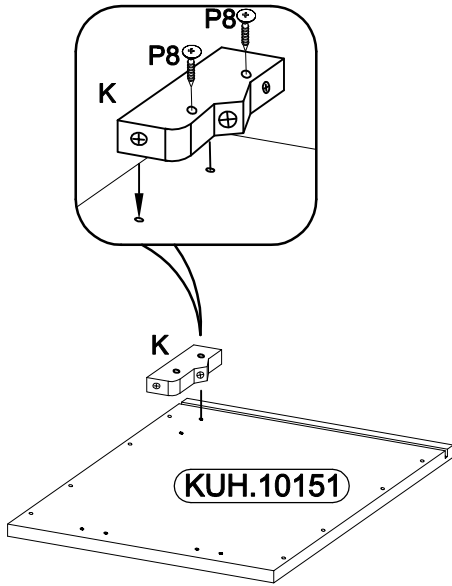

60 GU-36

KUH.40009

Ersatzteil Nummer	Dimension
KUH.10151 x2	357,5x290x16
KUH.40009	567x276x16
KUH.40012	567x276x16
KUH.60184	353x585x2,5
KUH.70132	354x596x16

Ø8x30mm	6,4 x 50mm		Ø35/0mm		
8	8	8	2	2	2
	Ø3.5x13mm	Ø3.0x20mm	Ø4.0x30mm		Ø4.0x30mm
1	4	8-10	4	1	2

ISM-KUH-01545

1

$\varnothing 8 \times 30 \text{mm}$  A 8	$\varnothing 4.0 \times 30 \text{mm}$  P8 4	 K 2
---	--	--

2

6,4 x 50mm		
		
B	O	E1
4	1	4

3

6,4 x 50mm		
		
B	O	E1
4	1	4

4