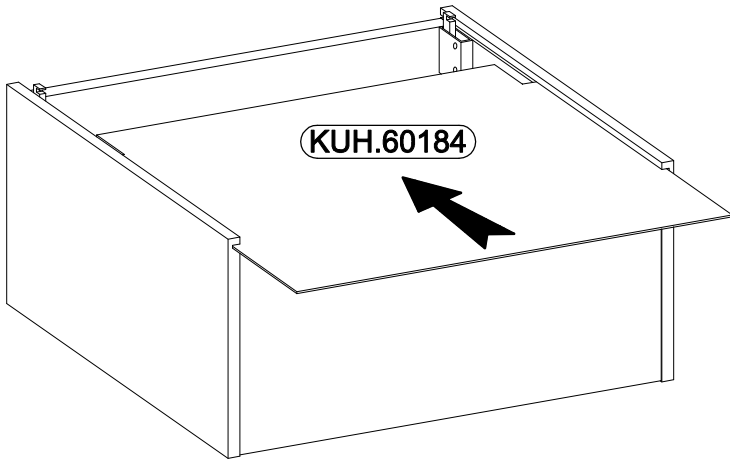

60 GU-36

KUH.40009

Ersatzteil Nummer	Dimension
KUH.10151 x2	357,5x290x16
KUH.40009	567x276x16
KUH.40012	567x276x16
KUH.60184	353x585x2,5
KUH.70132	354x596x16

Ø8x30mm	6,4 x 50mm		Ø35/0mm		
8	8	8	2	2	2
	Ø3.5x13mm	Ø3.0x20mm	Ø4.0x30mm		Ø4.0x30mm
1	4	8-10	4	1	2

ISM-KUH-01545

1

$\varnothing 8 \times 30 \text{mm}$  A 8	$\varnothing 4.0 \times 30 \text{mm}$  P8 4	 K 2
---	--	--

2

6,4 x 50mm		
		
B	O	E1
4	1	4

3

6,4 x 50mm		
		
B	O	E1
4	1	4

4