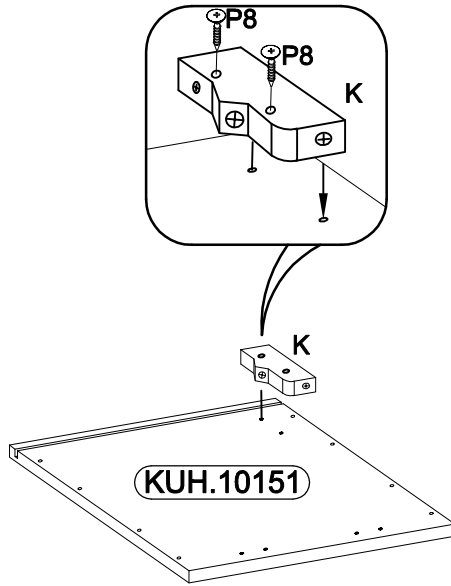

60 GU-36

KUH.40009

Ersatzteil Nummer	Dimension
KUH.10151 x2	357,5x290x16
KUH.40009	567x276x16
KUH.40012	567x276x16
KUH.60184	353x585x2,5
KUH.70132	354x596x16

Ø8x30mm	6,4 x 50mm		Ø35/0mm		
8	8	8	2	2	2
	Ø3.5x13mm	Ø3.0x20mm	Ø4.0x30mm		Ø4.0x30mm
1	4	8-10	4	1	2

ISM-KUH-01545

1

$\varnothing 8 \times 30 \text{mm}$  A 8	$\varnothing 4.0 \times 30 \text{mm}$  P8 4	 K 2
---	--	--

2

6,4 x 50mm		
		
B	O	E1
4	1	4

3

6,4 x 50mm		
		
B	O	E1
4	1	4

4