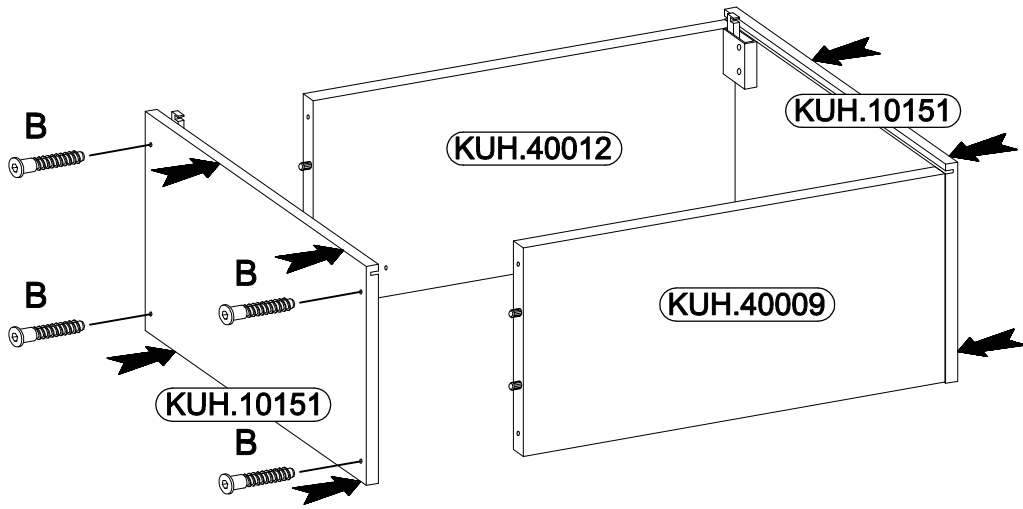

60 GU-36

KUH.40009

Ersatzteil Nummer	Dimension
KUH.10151 x2	357,5x290x16
KUH.40009	567x276x16
KUH.40012	567x276x16
KUH.60184	353x585x2,5
KUH.70132	354x596x16

Ø8x30mm	6,4 x 50mm		Ø35/0mm		
8	8	8	2	2	2
	Ø3.5x13mm	Ø3.0x20mm	Ø4.0x30mm		Ø4.0x30mm
1	4	8-10	4	1	2

ISM-KUH-01545

1

$\varnothing 8 \times 30 \text{mm}$  A 8	$\varnothing 4.0 \times 30 \text{mm}$  P8 4	 K 2
---	--	--

2

6,4 x 50mm		
		
B	O	E1
4	1	4

3

6,4 x 50mm		
		
B	O	E1
4	1	4

4