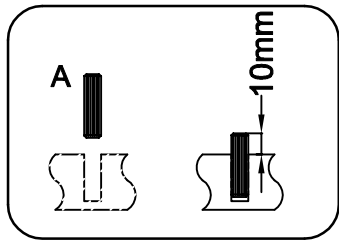

60 GU-36

KUH.40009

Ersatzteil Nummer	Dimension
KUH.10151 x2	357,5x290x16
KUH.40009	567x276x16
KUH.40012	567x276x16
KUH.60184	353x585x2,5
KUH.70132	354x596x16

Ø8x30mm	6,4 x 50mm		Ø35/0mm		
8	8	8	2	2	2
	Ø3.5x13mm	Ø3.0x20mm	Ø4.0x30mm		Ø4.0x30mm
1	4	8-10	4	1	2

ISM-KUH-01545

1

$\varnothing 8 \times 30 \text{mm}$  A 8	$\varnothing 4.0 \times 30 \text{mm}$  P8 4	 K 2
---	--	--

2

6,4 x 50mm		
		
B	O	E1
4	1	4

3

6,4 x 50mm		
		
B	O	E1
4	1	4

4