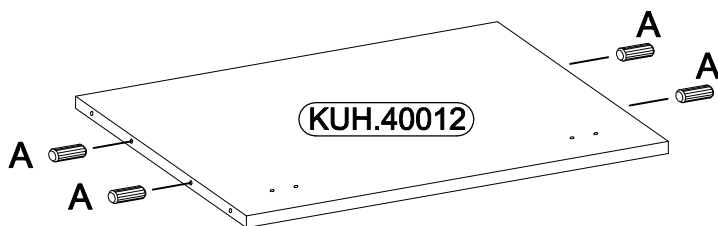

60 GU-36

KUH.40009

Ersatzteil Nummer	Dimension
KUH.10151 x2	357,5x290x16
KUH.40009	567x276x16
KUH.40012	567x276x16
KUH.60184	353x585x2,5
KUH.70132	354x596x16

Ø8x30mm	6,4 x 50mm		Ø35/0mm		
8	8	8	2	2	2
	Ø3.5x13mm	Ø3.0x20mm	Ø4.0x30mm		Ø4.0x30mm
1	4	8-10	4	1	2

ISM-KUH-01545

1

$\varnothing 8 \times 30 \text{mm}$  A 8	$\varnothing 4.0 \times 30 \text{mm}$  P8 4	 K 2
---	--	--

2

6,4 x 50mm		
		
B	O	E1
4	1	4

3

6,4 x 50mm		
		
B	O	E1
4	1	4

4