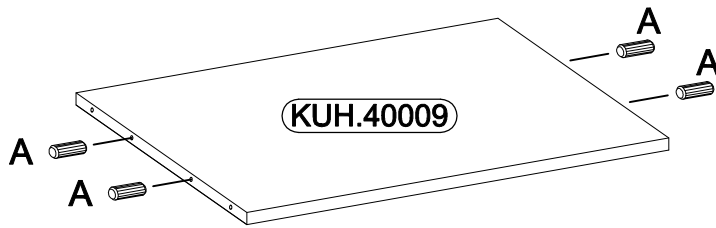

60 GU-36

KUH.40009

Ersatzteil Nummer	Dimension
KUH.10151 x2	357,5x290x16
KUH.40009	567x276x16
KUH.40012	567x276x16
KUH.60184	353x585x2,5
KUH.70132	354x596x16

Ø8x30mm	6,4 x 50mm		Ø35/0mm		
8	8	8	2	2	2
	Ø3.5x13mm	Ø3.0x20mm	Ø4.0x30mm		Ø4.0x30mm
1	4	8-10	4	1	2

ISM-KUH-01545

1

$\varnothing 8 \times 30 \text{mm}$  A 8	$\varnothing 4.0 \times 30 \text{mm}$  P8 4	 K 2
---	--	--

2

6,4 x 50mm		
		
B	O	E1
4	1	4

3

6,4 x 50mm		
		
B	O	E1
4	1	4

4