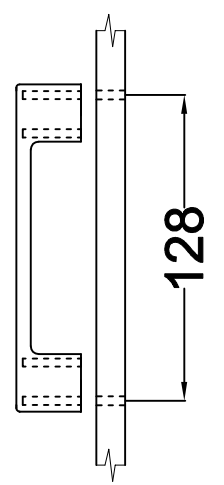

60 GU-36

KUH.40009

Ersatzteil Nummer	Dimension
KUH.10151 x2	357,5x290x16
KUH.40009	567x276x16
KUH.40012	567x276x16
KUH.60184	353x585x2,5
KUH.70132	354x596x16

Ø8x30mm	6,4 x 50mm		Ø35/0mm		
8	8	8	2	2	2
	Ø3.5x13mm	Ø3.0x20mm	Ø4.0x30mm		Ø4.0x30mm
1	4	8-10	4	1	2

ISM-KUH-01545

1

$\varnothing 8 \times 30 \text{mm}$  A 8	$\varnothing 4.0 \times 30 \text{mm}$  P8 4	 K 2
---	--	--

2

6,4 x 50mm		
		
B	O	E1
4	1	4

3

6,4 x 50mm		
		
B	O	E1
4	1	4

4

5

6

7

 HG	 P5
2	4

8

9

10

A

B