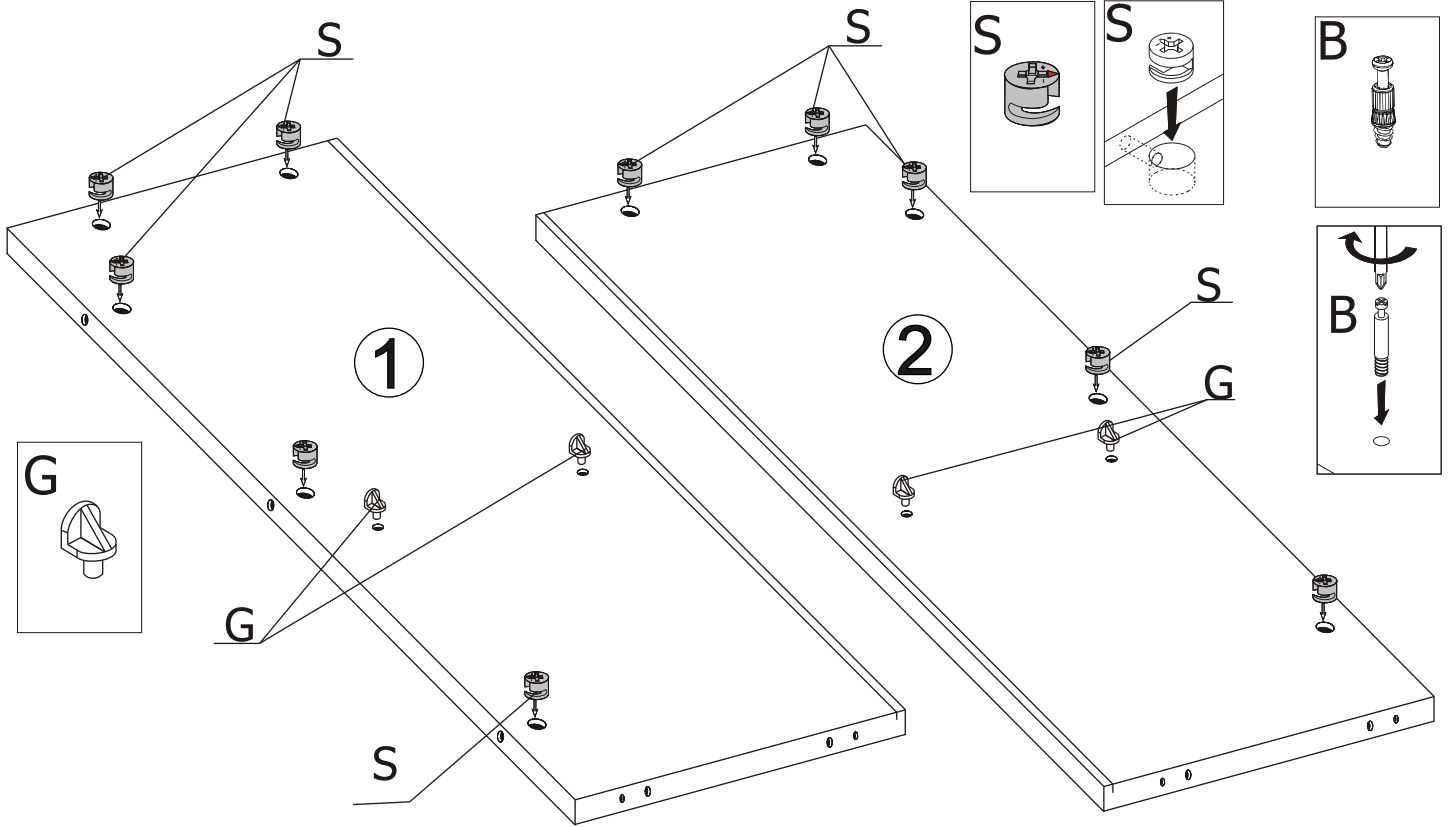

STONE Sideboard

Nr 2/7