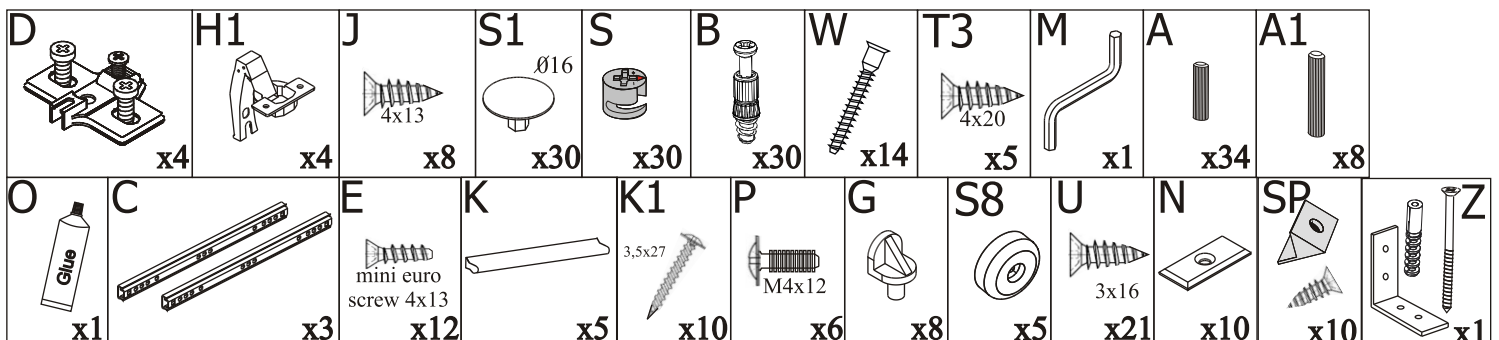

STONE Sideboard

Nr 1/7

wyprodukowano dla / made for / produziert für
BEGA GRUPPE
 producent: **MEBLE OKMED** POLAND

1/2	5	EL-STO-KOM-SB-PRZE-L-BE	16x331x848	x1
	6	EL-STO-KOM-SB-PRZE-P-BE	16x331x848	x1
	14	EL-STO-KOM-SB-BOK-SZ-P-BE	16x310x180	x3
	13	EL-STO-KOM-SB-BOK-SZ-L-BE	16x310x180	x3
	8	EL-STO-KOM-SB-LIST-L-BE	16x60x759	x1
	7	EL-STO-KOM-SB-LIST-P-BE	16x60x759	x1
	15	EL-STO-KOM-SB-TYL-SZ-BE	16x396x164	x3
	12	EL-STO-KOM-SB-FRO-SZ-BI_POŁ	16x446x249	x3
	19	EL-STO-KOM-SB-PLECY-HDF-BI	3x505x864	x2
	20	EL-STO-KOM-SB-PLECY-HDF-S-BI	3x450x864	x1
	16	EL-STO-KOM-SB-DNO-SZ-HDF-BI	3x410x317	x3
	18	EL-STO-KOM-SB-FRO-L-BI_POŁ	16x446x754	x1
	17	EL-STO-KOM-SB-FRO-P-BI_POŁ	16x446x754	x1

2/2	1	EL-STO-KOM-SB-BOK-L-BE	16x350x848	x1
	2	EL-STO-KOM-SB-BOK-P-BE	16x350x848	x1
	3	EL-STO-KOM-SB-DACH-D-BE	16x350x1.470	x1
	4	EL-STO-KOM-SB-DACH-G-BE	16x350x1.470	x1
	10	EL-STO-KOM-SB-LIST-G-BE	16x1.471x60	x1
	9	EL-STO-KOM-SB-LIST-D-BE	16x1.471x60	x1
	11	EL-STO-KOM-SB-PÓŁKA-BE	16x331x485	x2