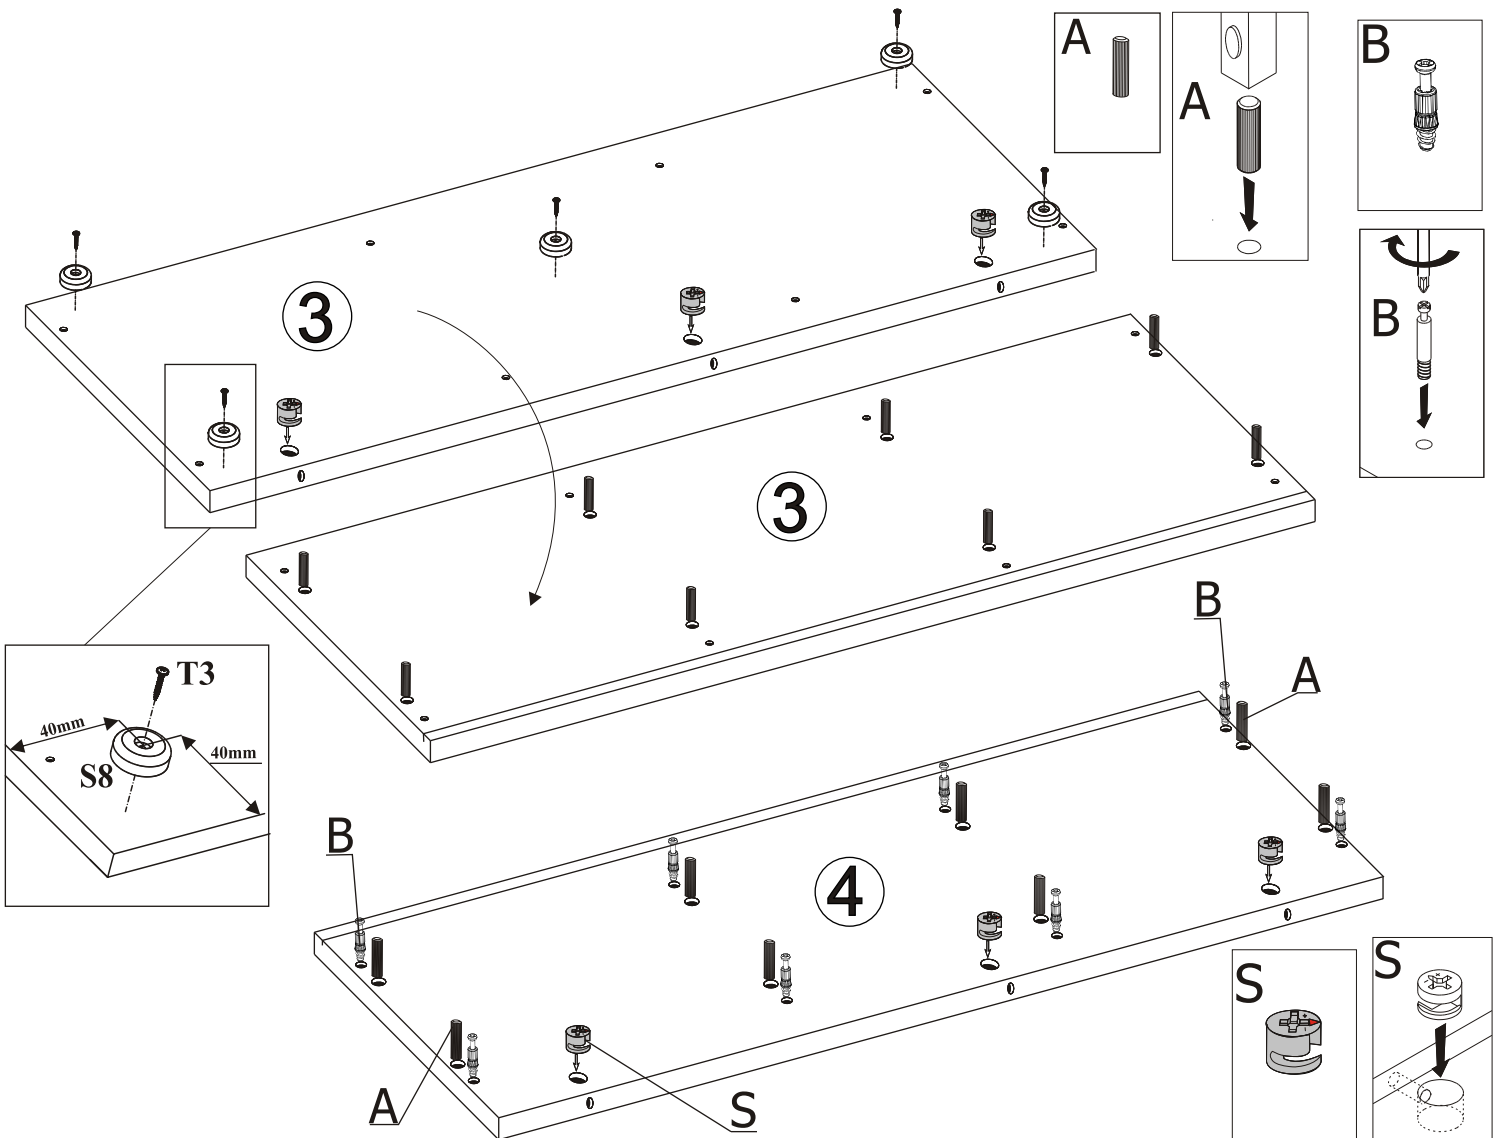

STONE Sideboard

Nr 2/7