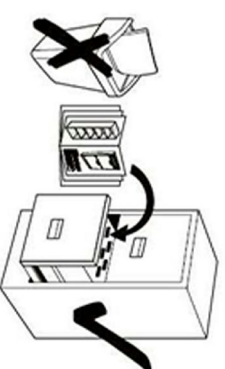

PRIMO

PRTV107

11.5.2017

- D** Montageanleitung
- FR** Notice de montage
- NL** Handleiding voor de montage
- CZ** Montážní návod
- HU** Szerelési útmutató
- TR** Montaj talimatı
- GB** Assembly Instructions
- IT** Istruzioni di montaggio
- PL** Instrukcja montażu
- SK** Návod na montáž
- RO** Instrucțiunile de montaj
- RU** Инструкции по монтажу

20 min.

1

R X4 	H2 8x3x0 X8 	PP X4 	ZF X1 	ND 3.5x1.6 X6 	V 3x1.3 X4 	O X2 	W3 X2
B X18 	A 8x3.2 X18 	C X4 	NA 4x1.3 X9 	P X4 	TB X4 	TA X2 	M 1Mx2.2 X2
Z X18 	HD X8 	NGD X4 	N 3x2.0 X3 	X X10 			

2

3

5

4

6