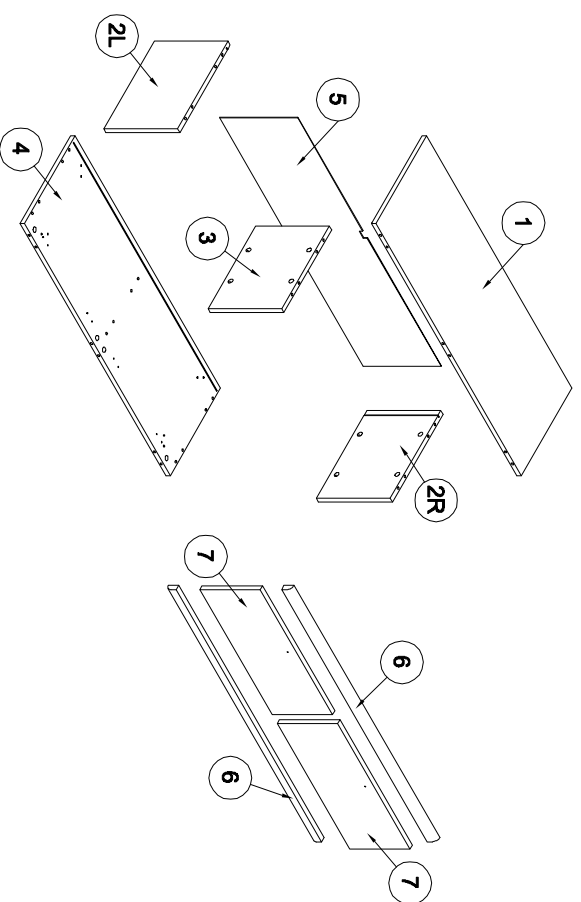

PRIMO

PRTV107

11.5.2017

- D** Montageanleitung
- FR** Notice de montage
- NL** Handleiding voor de montage
- CZ** Montážní návod
- HU** Szerelési útmutató
- TR** Montaj talimatı
- GB** Assembly Instructions
- IT** Istruzioni di montaggio
- PL** Instrukcja montażu
- SK** Návod na montáž
- RO** Instrucțiunile de montaj
- RU** Инструкции по монтажу

20 min.

1

R X4 	H2 8x3x0 X8 	PP X4 	ZF X1 	ND 3.5x1.6 X6 	V 3x1.3 X4 	O X2 	W3 X2
B X18 	A 8x3.2 X18 	C X4 	NA 4x1.3 X9 	P X4 	TB X4 	TA X2 	M 1Mx2.2 X2
Z X18 	HD X8 	NGD X4 	N 3x2.0 X3 	X X10 			

2

3

5

4

6

7

8

9

10

M MA22 X2	W3 X2
NA 4x13 X8	P X4

TB X1	TA X1	NA 4x13 X1	V 3x13 X4	ZF X1
-----------------	-----------------	-------------------------	------------------------	-----------------