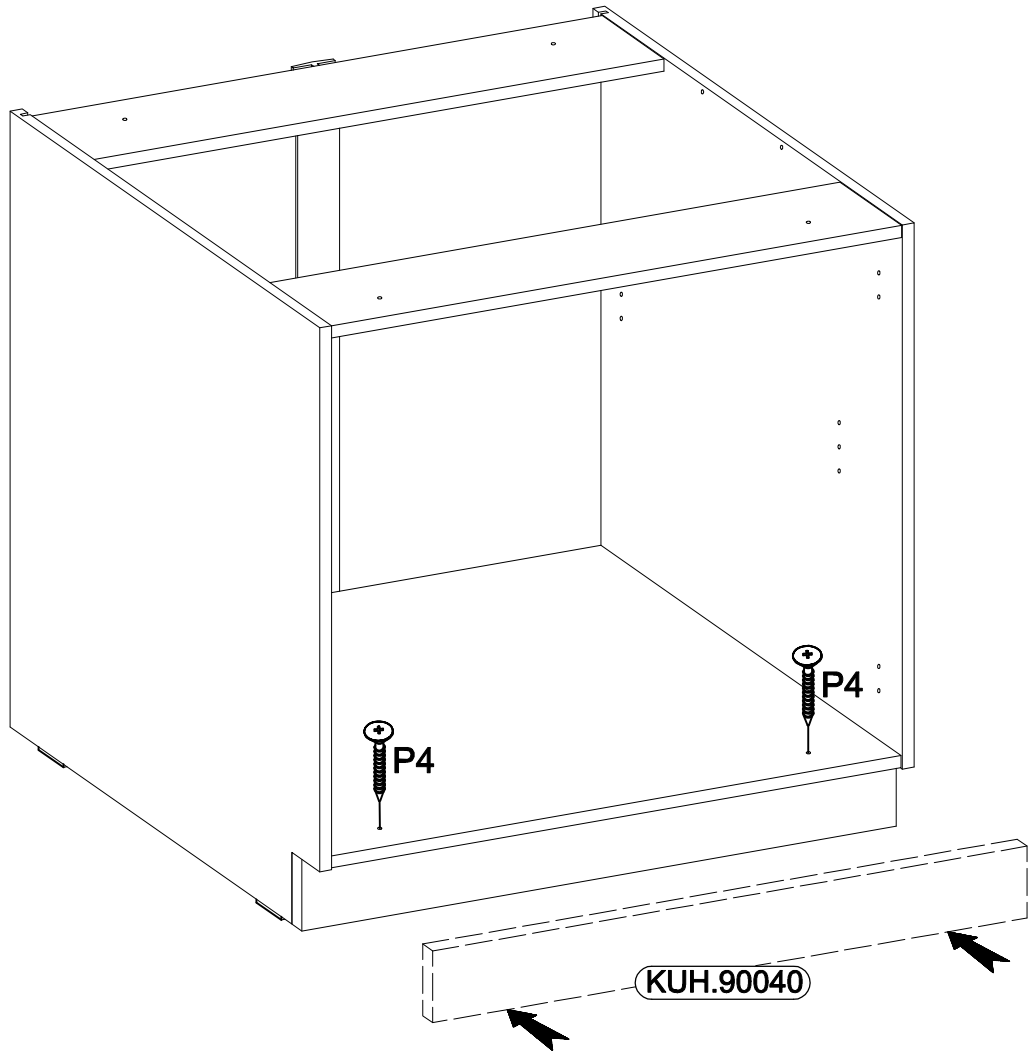

6

Ø4.0x45mm	
P4	E9
2	2