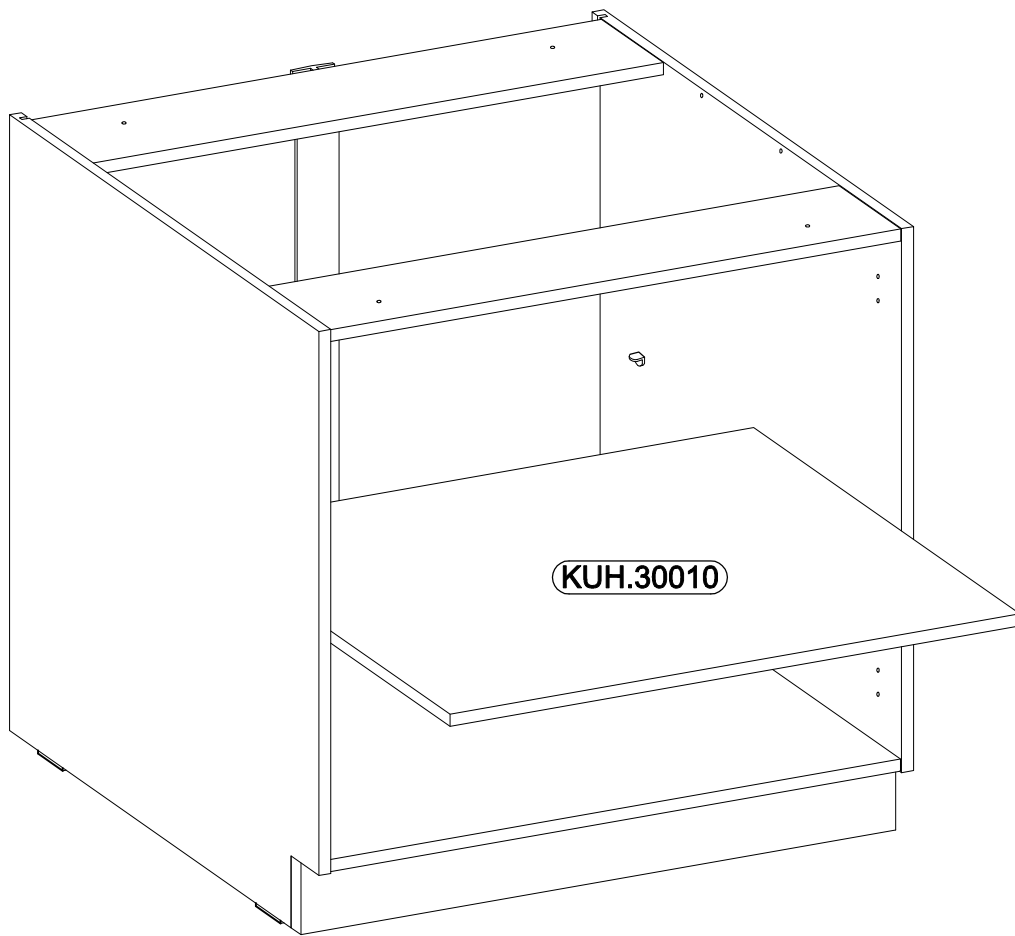

8

Ø5/19mm

J

4

KUH.30010