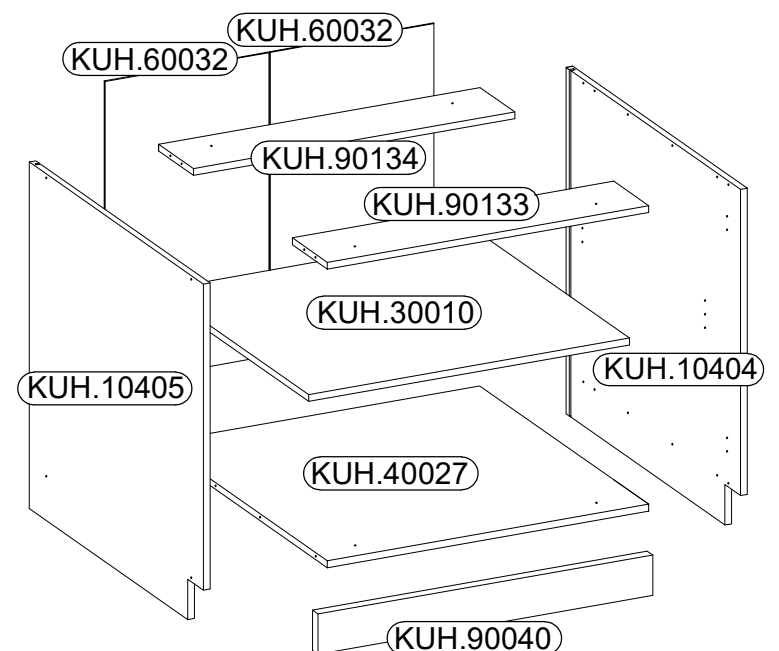

80 D 2F BB

max. 10kg
 KUH.30010
 KUH.40027

Ersatzteil Nummer	Dimension
KUH.10404	815x500x16
KUH.10405	815x500x16
KUH.30010	766x430x16
KUH.40027	767x485x16
KUH.60032 x2	713x391x2,5
KUH.70126 x2	713x396x16
KUH.90040	799x95x16
KUH.90133	767x100x16
KUH.90134	767x100x16

Ø8x30mm	6,4 x 50mm			6.5x48x16	Ø35/0mm	Ø5/19mm	L1=680mm
A	B	E1	E9	F2	[CD] HG	J	L1
8	8	8	2	4	4	4	1
	Ø4.0x45mm	Ø3.5x13mm	Ø3.0x20mm	Ø4.0x35mm	Ø4.0x30mm		
O	P4	P5	P7	R3	R2	S	
1	2	8	10-15	4	4	2	

ISM-KUH-01546

1

6.5x48x16	Ø8x30mm
	
F2	A
4	8

2

6,4 x 50mm

B

4

O

1

6,4 x 50mm

B

4

O

1

E1

4

E1