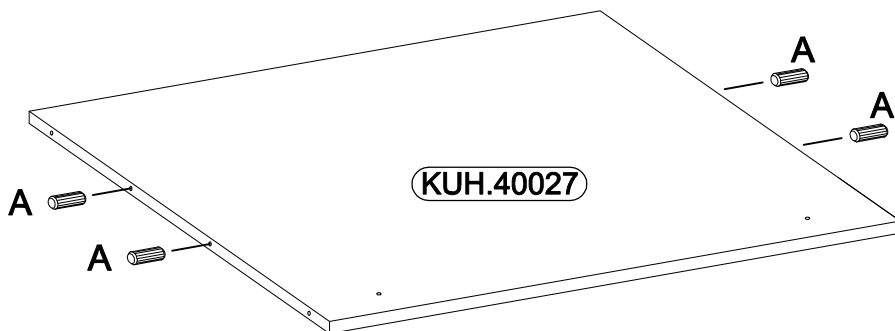

80 D 2F BB

max. 10kg
 KUH.30010
 KUH.40027

Ersatzteil Nummer	Dimension
KUH.10404	815x500x16
KUH.10405	815x500x16
KUH.30010	766x430x16
KUH.40027	767x485x16
KUH.60032 x2	713x391x2,5
KUH.70126 x2	713x396x16
KUH.90040	799x95x16
KUH.90133	767x100x16
KUH.90134	767x100x16

Ø8x30mm	6,4 x 50mm			6.5x48x16	Ø35/0mm	Ø5/19mm	L1=680mm
A	B	E1	E9	F2	[CD] HG	J	L1
8	8	8	2	4	4	4	1
	Ø4.0x45mm	Ø3.5x13mm	Ø3.0x20mm	Ø4.0x35mm	Ø4.0x30mm		
O	P4	P5	P7	R3	R2	S	
1	2	8	10-15	4	4	2	

ISM-KUH-01546

1

6.5x48x16	Ø8x30mm
	
F2	A
4	8

2

6,4 x 50mm

B

4

O

1

6,4 x 50mm

B

4

O

1

E1

4

E1