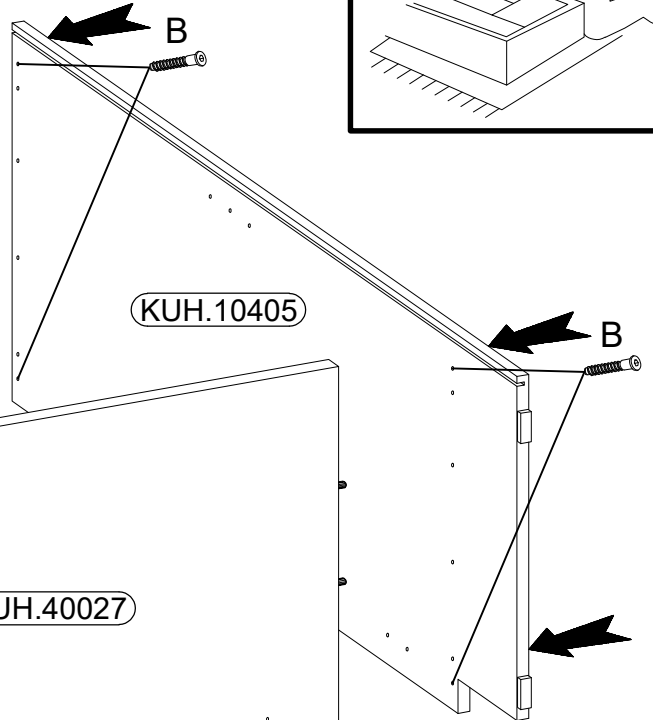

KUH.10405

KUH.40027