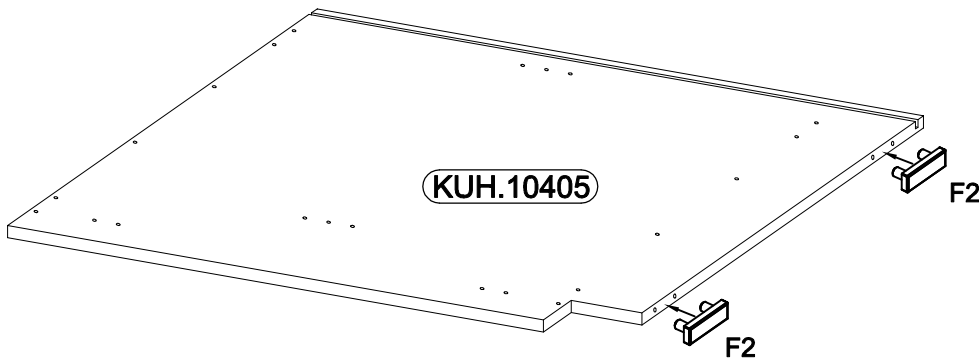

80 D 2F BB

max. 10kg
 KUH.30010
 KUH.40027

Ersatzteil Nummer	Dimension
KUH.10404	815x500x16
KUH.10405	815x500x16
KUH.30010	766x430x16
KUH.40027	767x485x16
KUH.60032 x2	713x391x2,5
KUH.70126 x2	713x396x16
KUH.90040	799x95x16
KUH.90133	767x100x16
KUH.90134	767x100x16

Ø8x30mm	6,4 x 50mm			6.5x48x16	Ø35/0mm	Ø5/19mm	L1=680mm
A	B	E1	E9	F2	[CD] HG	J	L1
8	8	8	2	4	4	4	1
	Ø4.0x45mm	Ø3.5x13mm	Ø3.0x20mm	Ø4.0x35mm	Ø4.0x30mm		
O	P4	P5	P7	R3	R2	S	
1	2	8	10-15	4	4	2	

ISM-KUH-01546

1

6.5x48x16	Ø8x30mm
	
F2	A
4	8

2

6,4 x 50mm

B

4

O

1

6,4 x 50mm

B

4

O

1

E1

4

E1