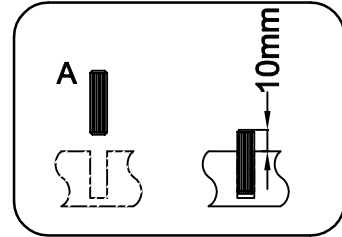

80 D 2F BB

max. 10kg
 KUH.30010
 KUH.40027

Ersatzteil Nummer	Dimension
KUH.10404	815x500x16
KUH.10405	815x500x16
KUH.30010	766x430x16
KUH.40027	767x485x16
KUH.60032 x2	713x391x2,5
KUH.70126 x2	713x396x16
KUH.90040	799x95x16
KUH.90133	767x100x16
KUH.90134	767x100x16

Ø8x30mm	6,4 x 50mm			6.5x48x16	Ø35/0mm	Ø5/19mm	L1=680mm
A	B	E1	E9	F2	[CD] HG	J	L1
8	8	8	2	4	4	4	1
	Ø4.0x45mm	Ø3.5x13mm	Ø3.0x20mm	Ø4.0x35mm	Ø4.0x30mm		
O	P4	P5	P7	R3	R2	S	
1	2	8	10-15	4	4	2	

ISM-KUH-01546

1

6.5x48x16	Ø8x30mm
	
F2	A
4	8

2

6,4 x 50mm

B

4

O

1

6,4 x 50mm

B

4

O

1

E1

4

E1