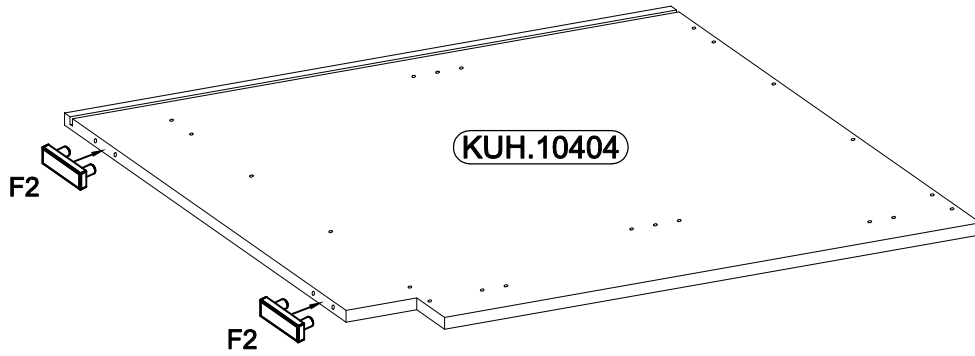

80 D 2F BB

max. 10kg
 KUH.30010
 KUH.40027

Ersatzteil Nummer	Dimension
KUH.10404	815x500x16
KUH.10405	815x500x16
KUH.30010	766x430x16
KUH.40027	767x485x16
KUH.60032 x2	713x391x2,5
KUH.70126 x2	713x396x16
KUH.90040	799x95x16
KUH.90133	767x100x16
KUH.90134	767x100x16

Ø8x30mm	6,4 x 50mm			6.5x48x16	Ø35/0mm	Ø5/19mm	L1=680mm
A	B	E1	E9	F2	[CD] HG	J	L1
8	8	8	2	4	4	4	1
	Ø4.0x45mm	Ø3.5x13mm	Ø3.0x20mm	Ø4.0x35mm	Ø4.0x30mm		
O	P4	P5	P7	R3	R2	S	
1	2	8	10-15	4	4	2	

ISM-KUH-01546

1

6.5x48x16	Ø8x30mm
	
F2	A
4	8

2

6,4 x 50mm

B

4

O

1

6,4 x 50mm

B

4

O

1

E1

4

E1