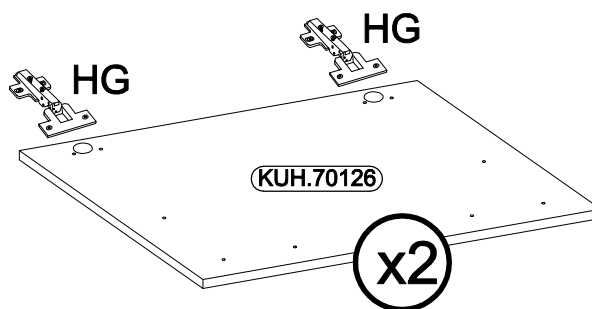

10

Ø35/0mm [CD] HG	Ø3.5x13mm P5
2	4