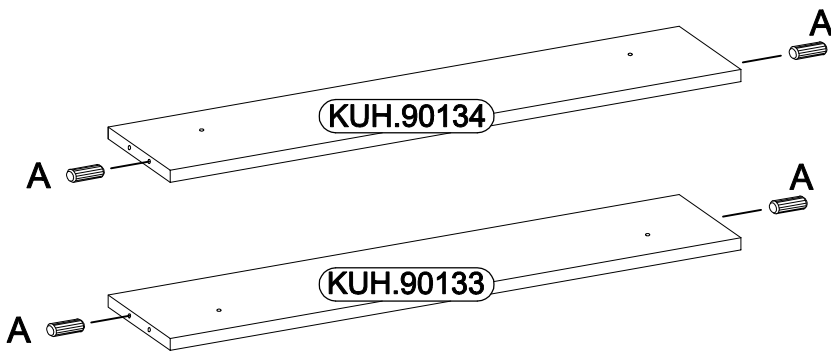

80 D 2F BB

max. 10kg
 KUH.30010
 KUH.40027

Ersatzteil Nummer	Dimension
KUH.10404	815x500x16
KUH.10405	815x500x16
KUH.30010	766x430x16
KUH.40027	767x485x16
KUH.60032 x2	713x391x2,5
KUH.70126 x2	713x396x16
KUH.90040	799x95x16
KUH.90133	767x100x16
KUH.90134	767x100x16

Ø8x30mm	6,4 x 50mm			6.5x48x16	Ø35/0mm	Ø5/19mm	L1=680mm
A	B	E1	E9	F2	[CD] HG	J	L1
8	8	8	2	4	4	4	1
	Ø4.0x45mm	Ø3.5x13mm	Ø3.0x20mm	Ø4.0x35mm	Ø4.0x30mm		
O	P4	P5	P7	R3	R2	S	
1	2	8	10-15	4	4	2	

ISM-KUH-01546

1

6.5x48x16	Ø8x30mm
	
F2	A
4	8

2

6,4 x 50mm

B

4

O

1

6,4 x 50mm

B

4

O

1

E1

4

E1