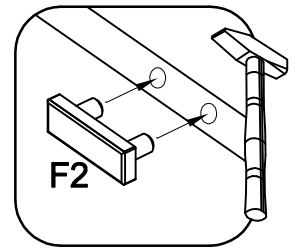

80 D 2F BB

max. 10kg
 KUH.30010
 KUH.40027

Ersatzteil Nummer	Dimension
KUH.10404	815x500x16
KUH.10405	815x500x16
KUH.30010	766x430x16
KUH.40027	767x485x16
KUH.60032 x2	713x391x2,5
KUH.70126 x2	713x396x16
KUH.90040	799x95x16
KUH.90133	767x100x16
KUH.90134	767x100x16

Ø8x30mm	6,4 x 50mm			6.5x48x16	Ø35/0mm	Ø5/19mm	L1=680mm
A	B	E1	E9	F2	[CD] HG	J	L1
8	8	8	2	4	4	4	1
	Ø4.0x45mm	Ø3.5x13mm	Ø3.0x20mm	Ø4.0x35mm	Ø4.0x30mm		
O	P4	P5	P7	R3	R2	S	
1	2	8	10-15	4	4	2	

ISM-KUH-01546

1

6.5x48x16	Ø8x30mm
	
F2	A
4	8

2

6,4 x 50mm

B

4

O

1

6,4 x 50mm

B

4

O

1

E1

4

E1