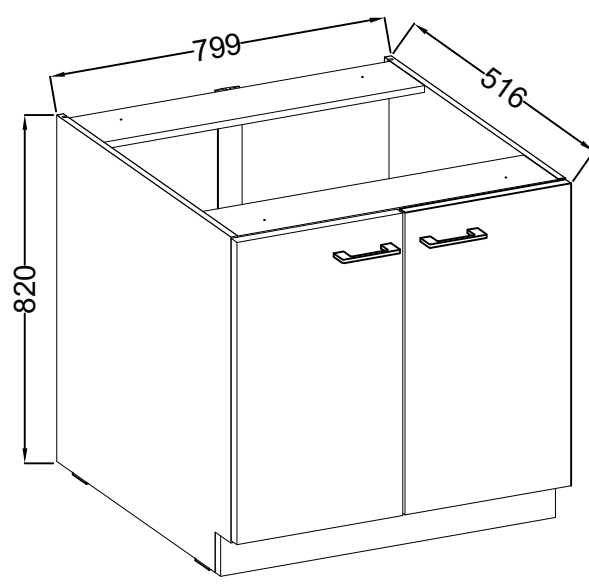

80 D 2F BB

max. 10kg
 KUH.30010
 KUH.40027

Ersatzteil Nummer	Dimension
KUH.10404	815x500x16
KUH.10405	815x500x16
KUH.30010	766x430x16
KUH.40027	767x485x16
KUH.60032 x2	713x391x2,5
KUH.70126 x2	713x396x16
KUH.90040	799x95x16
KUH.90133	767x100x16
KUH.90134	767x100x16

Ø8x30mm	6,4 x 50mm			6.5x48x16	Ø35/0mm	Ø5/19mm	L1=680mm
A	B	E1	E9	F2	[CD] HG	J	L1
8	8	8	2	4	4	4	1
	Ø4.0x45mm	Ø3.5x13mm	Ø3.0x20mm	Ø4.0x35mm	Ø4.0x30mm		
O	P4	P5	P7	R3	R2	S	
1	2	8	10-15	4	4	2	

ISM-KUH-01546

1

6.5x48x16	Ø8x30mm
	
F2	A
4	8

2

6,4 x 50mm

B

4

O

1

6,4 x 50mm

B

4

O

1

E1

4

E1