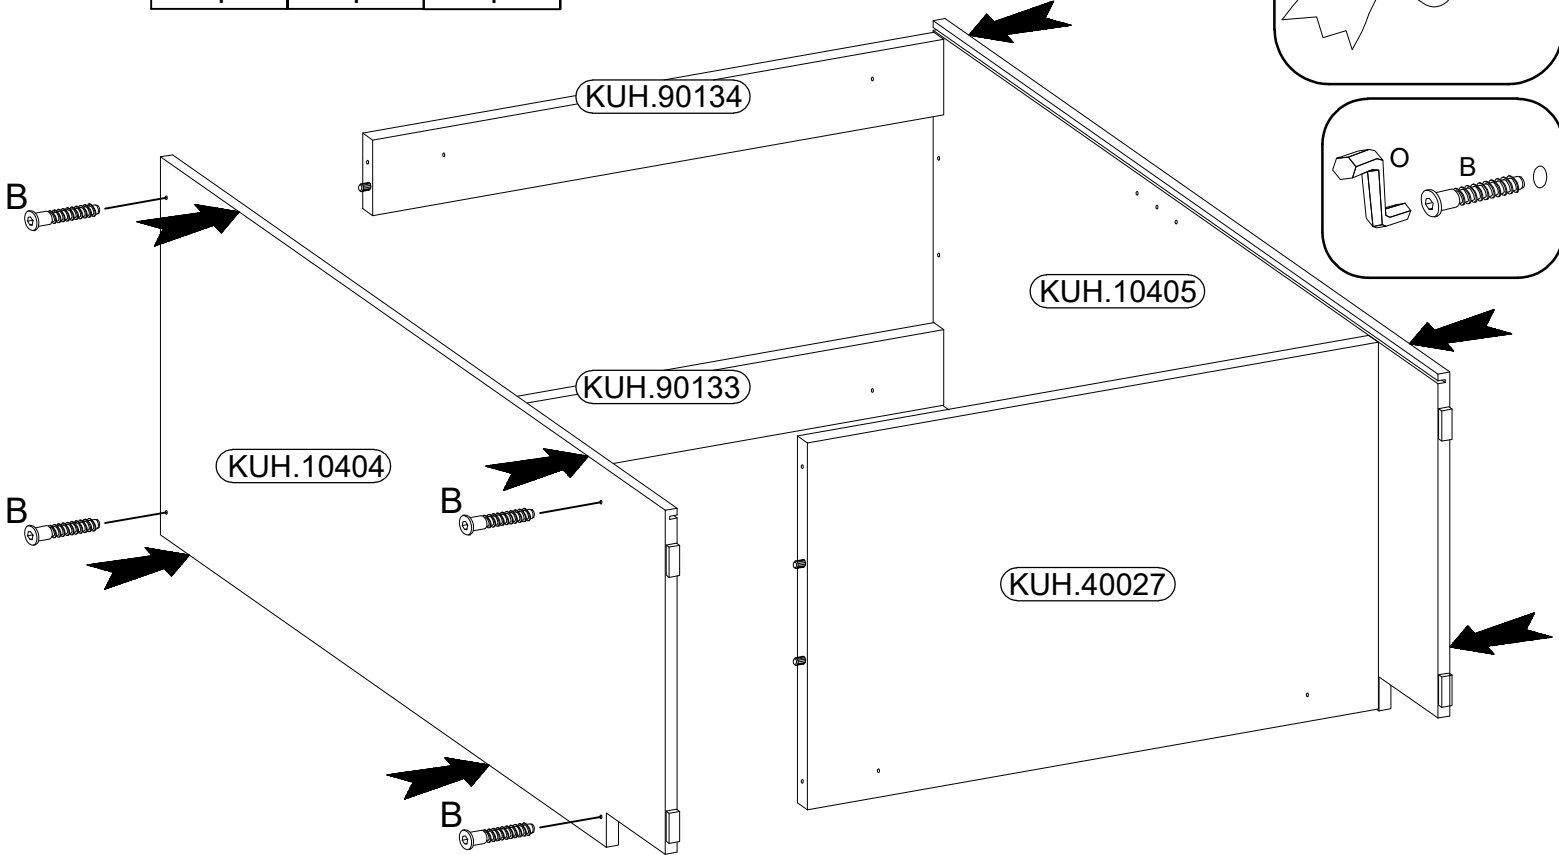

80 D 2F BB

max. 10kg
 KUH.30010
 KUH.40027

Ersatzteil Nummer	Dimension
KUH.10404	815x500x16
KUH.10405	815x500x16
KUH.30010	766x430x16
KUH.40027	767x485x16
KUH.60032 x2	713x391x2,5
KUH.70126 x2	713x396x16
KUH.90040	799x95x16
KUH.90133	767x100x16
KUH.90134	767x100x16

6,4 x 50mm

B

4

O

1

E1

4

E1