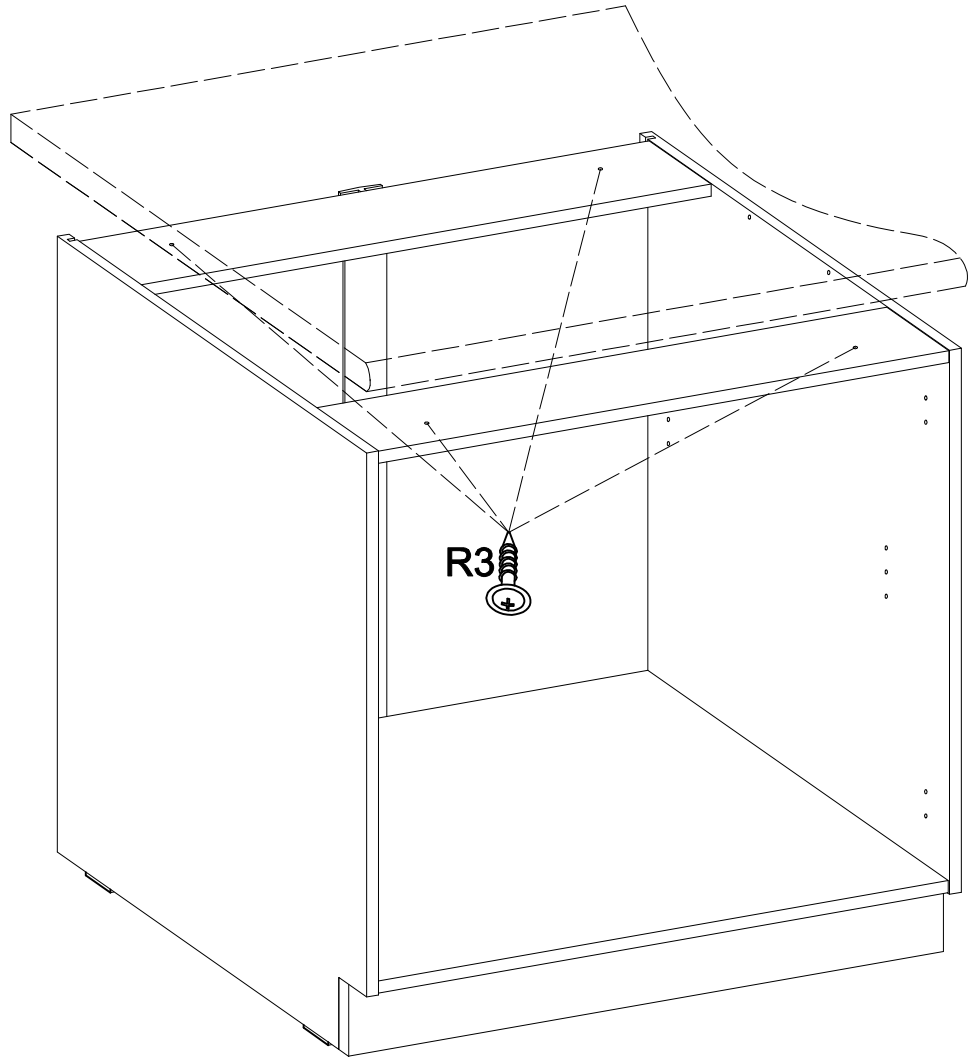

7

Ø4.0x35mm	
	R3
4