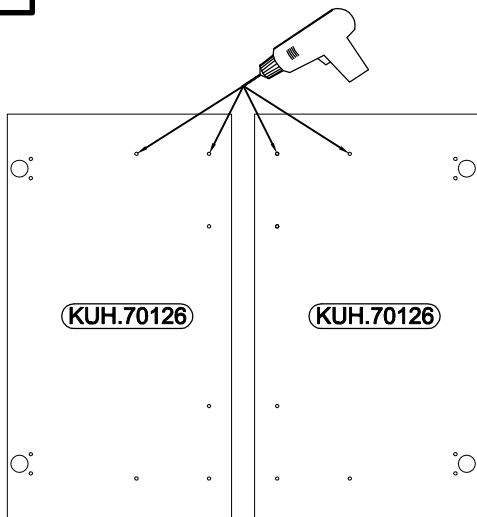

80 D 2F BB

max. 10kg
 KUH.30010
 KUH.40027

Ersatzteil Nummer	Dimension
KUH.10404	815x500x16
KUH.10405	815x500x16
KUH.30010	766x430x16
KUH.40027	767x485x16
KUH.60032 x2	713x391x2,5
KUH.70126 x2	713x396x16
KUH.90040	799x95x16
KUH.90133	767x100x16
KUH.90134	767x100x16

6,4 x 50mm

B

4

O

1

E1

4

E1

Ø4.0x45mm	
	
P4	E9
2	2

7

Ø4.0x35mm	
	R3
4	

8

Ø5/19mm

J

4

KUH.30010

9

10

Ø35/0mm [CD] HG	Ø3.5x13mm P5
2	4

Ø4.0x30mm	
	
R2	S
4	2