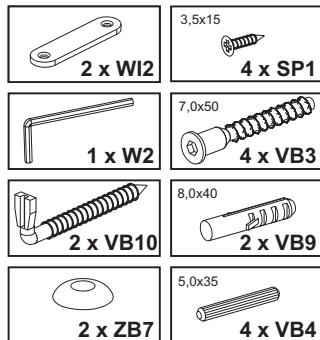

Montageanleitung
Assembly instruction
Instructions de montage
Instrucciones de montaje
Istruzioni per il montaggio
Руководство по монтажу
Instrukcja montażu
Montážní návod
Návod na montáž
Szerelési utasítás
Инструкция за монтаж
Kurulum Talimatları
Navodilo za montažo
Montagehandleiding
A s e n n u s o h j e
Upute o montaži
Instrucțiuni de montaj
Monteringsveiledning

إرشادات التركيب

Monteringsvejledning
Instruções de montagem
Monteringsanvisning

Beschläge / fittings / Ferrures pour meubles / Herrajes / Guarnizioni / Крепления / Okucia / Kování /Kovanie / Vasalások / обков / Parçaları /okovje / Hang- en sluitwerk / helat / Oblo-ge / armături, balamale / Beslag / بعض التركيبات / Beslag / Guarnições / Beslag