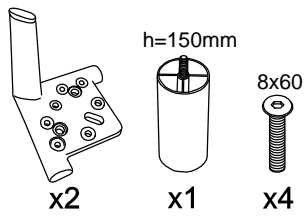

0.5H

- |                                  |                              |
|----------------------------------|------------------------------|
| (D) Montageanleitung             | (GB) Assembly Instructions   |
| (FR) Notice de montage           | (IT) Istruzioni di montaggio |
| (NL) Handleiding voor de montage | (PL) Instrukcja montażu      |
| (CZ) Montážní návod              | (SK) Návod na montáž         |
| (HU) Szerelési útmutató          | (RO) Instrucțiuni de montaj  |
| (TR) Montaj talimatı             | (RU) Инструкции по монтажу   |

x4

x3

1

2

3

4

5

6