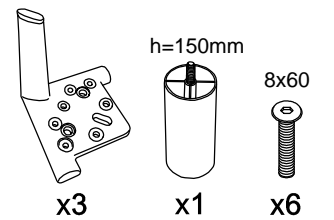

0.5H

- |                                  |                              |
|----------------------------------|------------------------------|
| (D) Montageanleitung             | (GB) Assembly Instructions   |
| (FR) Notice de montage           | (IT) Istruzioni di montaggio |
| (NL) Handleiding voor de montage | (PL) Instrukcja montażu      |
| (CZ) Montážní návod              | (SK) Návod na montáž         |
| (HU) Szerelési útmutató          | (RO) Instrucțiuni de montaj  |
| (TR) Montaj talimatı             | (RU) Инструкции по монтажу   |

x4

x3

1

2

3

4

5

6