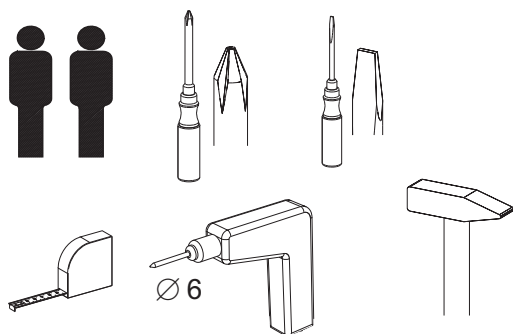

MEGA 6
Art.-Nr. 248-006

Beschläge / fittings / Ferrures pour meubles / Herrajes / Guarnizioni / Железные оправы для мебели / Okucia / Kování / Kovanie / Vasalások / обков / Parçaları / okovje / armături, balamale

Teile / article / Pièces / Piezas / Pezzi / части / Części / Díly / Diely / Alkatrészek / части / parçalar / dele / piese

A

B

5,0x60
18 x VB11

5,0x35
24 x VB4

Light
Strip
Cable
1 x ZB7

C

Leim
Stufe
Celle
1 x ZB7