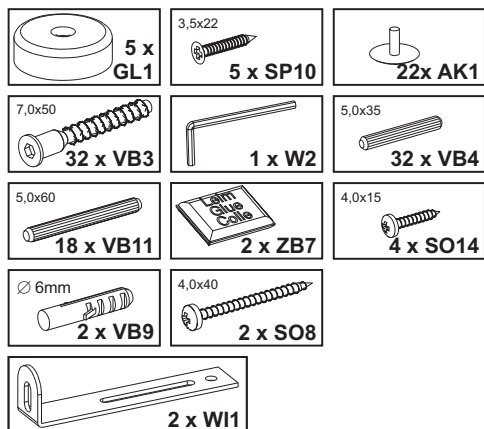

Montageanleitung
Assembly instructions
Instructions de montage
Instrucciones de montaje
Istruzioni per il montaggio
Инструкция для монтажа
Instrukcja montażu
Montážní návod
Návod na montáž
Szerelési utasítás
Инструкция за монтаж
Kurulum Talimatları
Navodilo za montažo
Instrucțiuni de montaj

MEGA 6
Art.-Nr. 248-006

Beschläge / fittings / Ferrures pour meubles / Herrajes / Guarnizioni / Железные оправы для мебели / Okucia / Kování / Kovanie / Vasalások / обков / Parçaları / okovje / armături, balamale

Teile / article / Pièces / Piezas / Pezzi / части / Części / Díly / Diely / Alkatrészek / части / parçalar / dele / piese

A

B

5,0x60
18 x VB11

5,0x35
24 x VB4

Light
Strip
Cable
1 x ZB7

C

Leim
Stufe
Celle
1 x ZB7