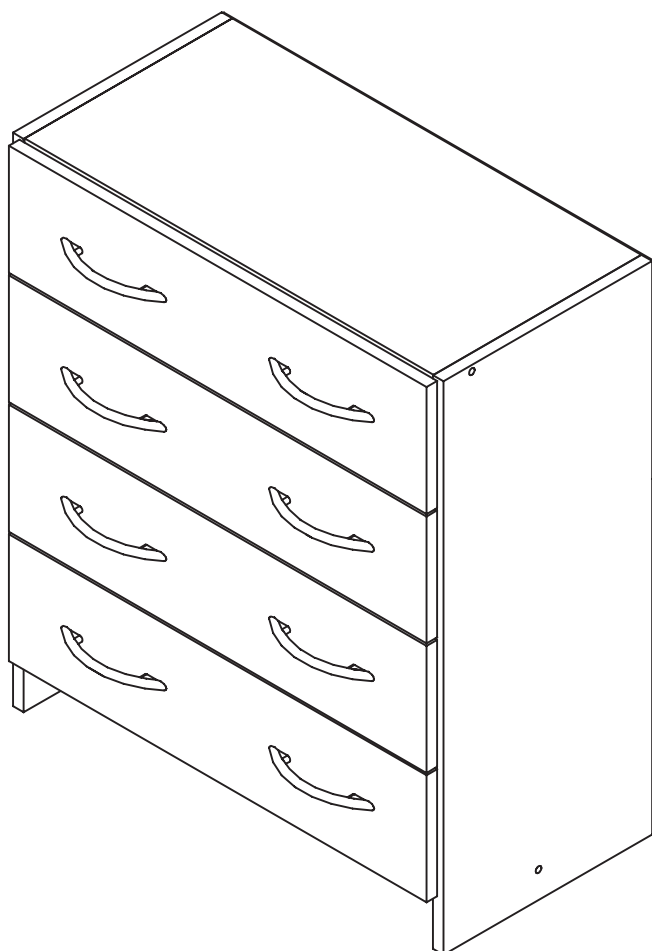

LUNA Kommode

Nr art.: 36760179

Nr art.: 36760669

REP	DIM	QTE
1	700 x 294 x 15	1
2	700 x 294 x 15	1
3	577 x 293 x 15	1
4	577 x 60 x 15	1
5	605 x 266 x 2,5	1
6	589 x 155 x 15	4
7	250 x 570 x 80	4
8	557x248x2,5	4

A	x4	B	x1	C	x4
					
D	x2	E	x1	F	x16
					3,0x16
G	x8	I	x8	K	x8
					
M	x25	L	x16		
					4,0x25

1

L	x16	E	x1	K	x8
	4,0x25				

2

D	x2	G	x8	E	x1	F	x16
	Ø5x45						3,0x15

3

C x4

B x1