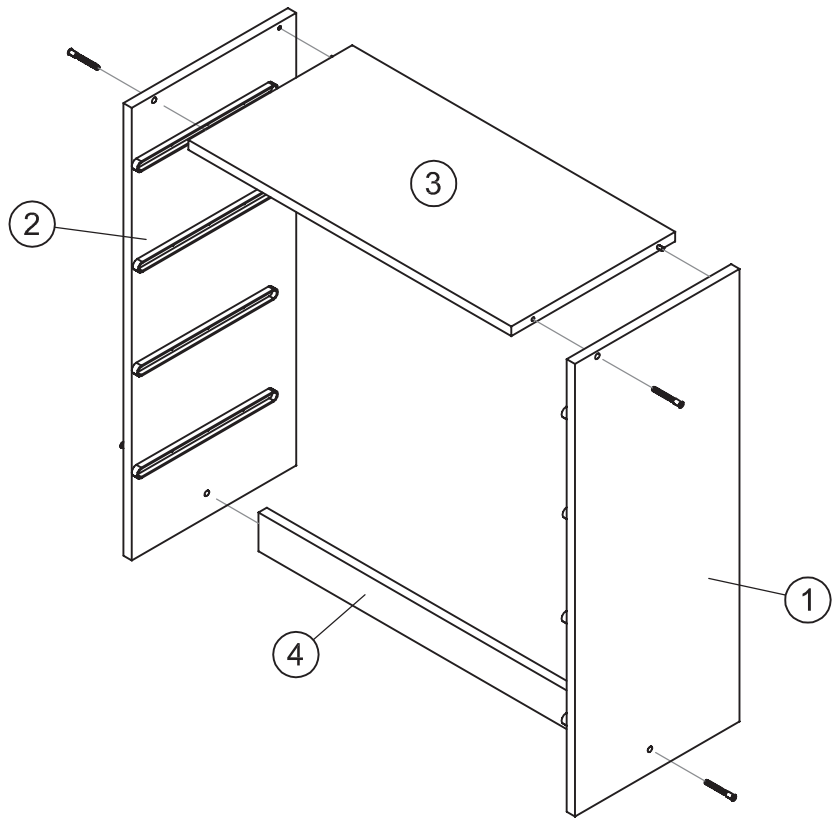

LUNA Kommode

Nr art.: 36760179

Nr art.: 36760669

REP	DIM	QTE
1	700 x 294 x 15	1
2	700 x 294 x 15	1
3	577 x 293 x 15	1
4	577 x 60 x 15	1
5	605 x 266 x 2,5	1
6	589 x 155 x 15	4
7	250 x 570 x 80	4
8	557x248x2,5	4

A	x4	B	x1	C	x4
					
D	x2	E	x1	F	x16
					3,0x16
G	x8	I	x8	K	x8
					
M	x25	L	x16		
					4,0x25

1

L	x16	E	x1	K	x8
	4,0x25				

2

D	x2	G	x8	E	x1	F	x16
	Ø5x45						3,0x15

3

C x4

B x1