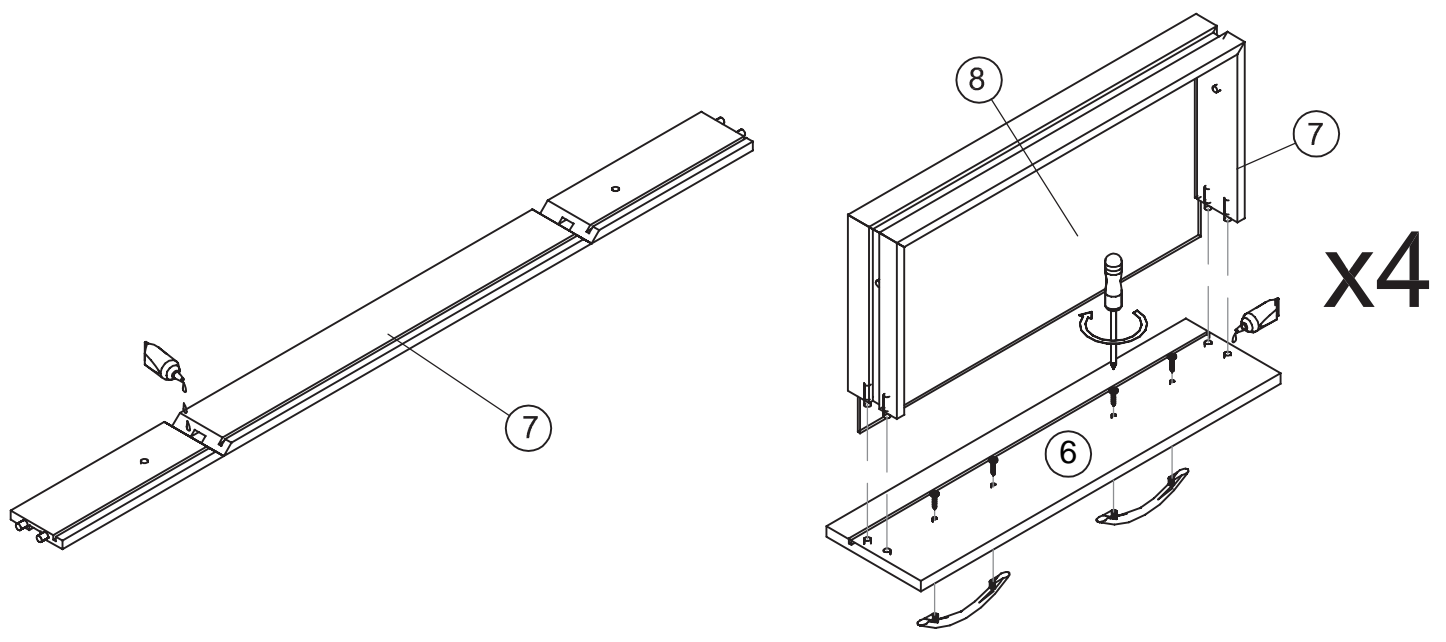

LUNA Kommode

Nr art.: 36760179

Nr art.: 36760669

REP	DIM	QTE
1	700 x 294 x 15	1
2	700 x 294 x 15	1
3	577 x 293 x 15	1
4	577 x 60 x 15	1
5	605 x 266 x 2,5	1
6	589 x 155 x 15	4
7	250 x 570 x 80	4
8	557x248x2,5	4

A	x4	B	x1	C	x4
					
D	x2	E	x1	F	x16
					3,0x16
G	x8	I	x8	K	x8
					
M	x25	L	x16		
					4,0x25

1

L	x16	E	x1	K	x8
	4,0x25				

2

D	x2	G	x8	E	x1	F	x16
	Ø5x45						3,0x15

3

C x4

B x1

4

M x25

5