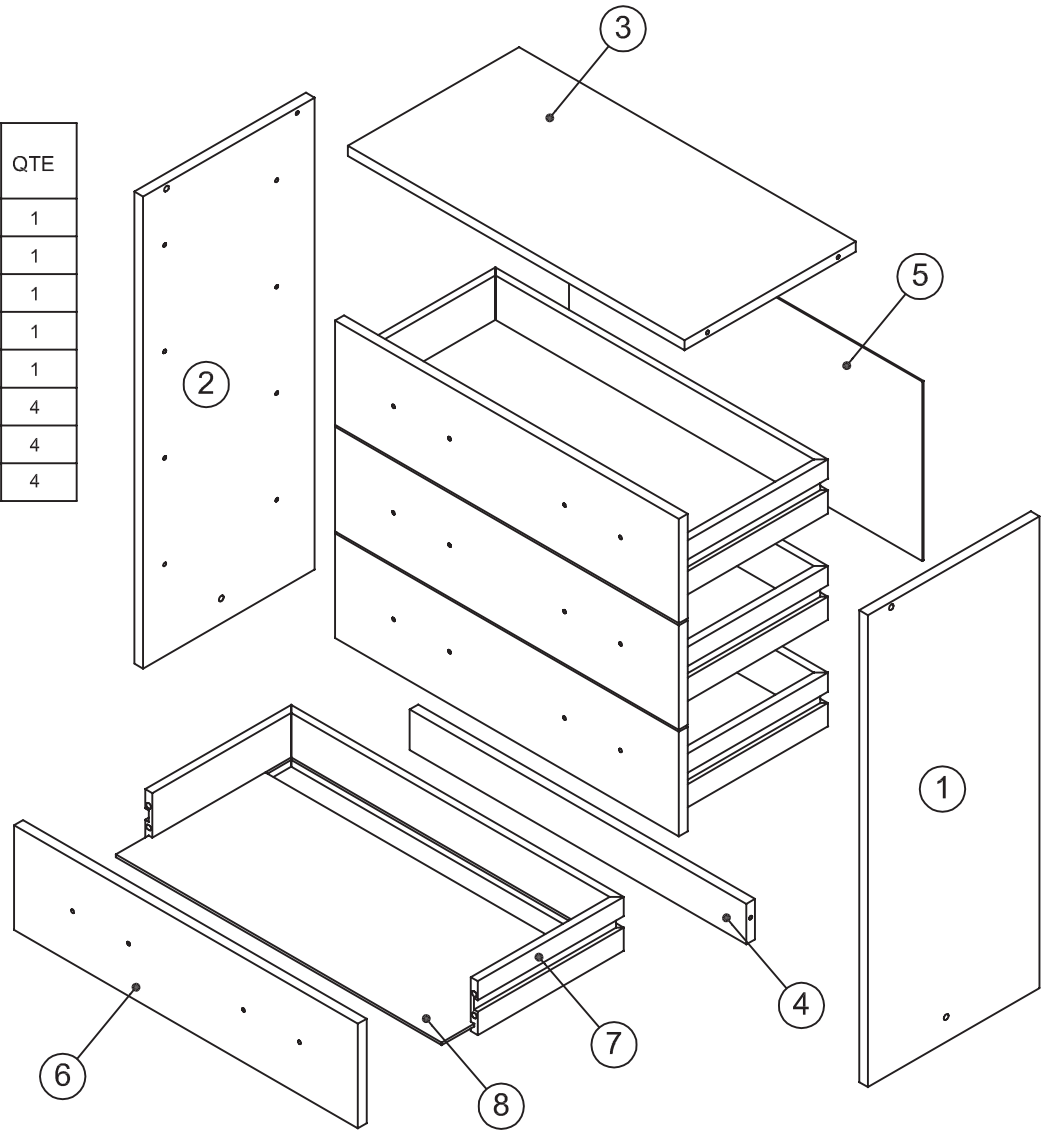

LUNA Kommode

Nr art.: 36760179

Nr art.: 36760669

REP	DIM	QTE
1	700 x 294 x 15	1
2	700 x 294 x 15	1
3	577 x 293 x 15	1
4	577 x 60 x 15	1
5	605 x 266 x 2,5	1
6	589 x 155 x 15	4
7	250 x 570 x 80	4
8	557x248x2,5	4

A	x4	B	x1	C	x4
					
D	x2	E	x1	F	x16
					3,0x16
G	x8	I	x8	K	x8
					
M	x25	L	x16		
					4,0x25

1

L	x16	E	x1	K	x8
	4,0x25				

2

D	x2	G	x8	E	x1	F	x16
	Ø5x45						3,0x15

3

C x4

B x1