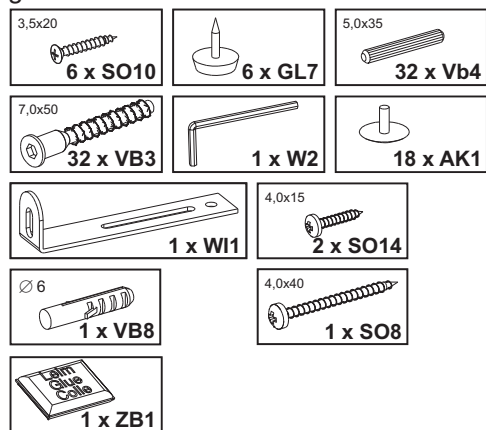

Montageanleitung
Assembly instructions
Instructions de montage
Instrucciones de montaje
Istruzioni per il montaggio
Инструкция для монтажа
Instrukcja montażu
Montážní návod
Návod na montáž
Szerelési utasítás
Инструкция за монтаж
Kurulum Talimatları
Navodilo za montažo
Montagehandleiding
A s e n n u s o h j e
Upute o montaži

STRETCH
Art.-Nr. 264-001

A

B

C

Beschläge / fittings / Ferrures pour meubles / Herrajes / Guarnizioni / Железные оправы для мебели / Okucia / Kování / Kovanie / Vasalások / обков / Parçaları / okovje / Hang- en sluitwerk / helat / Obloge