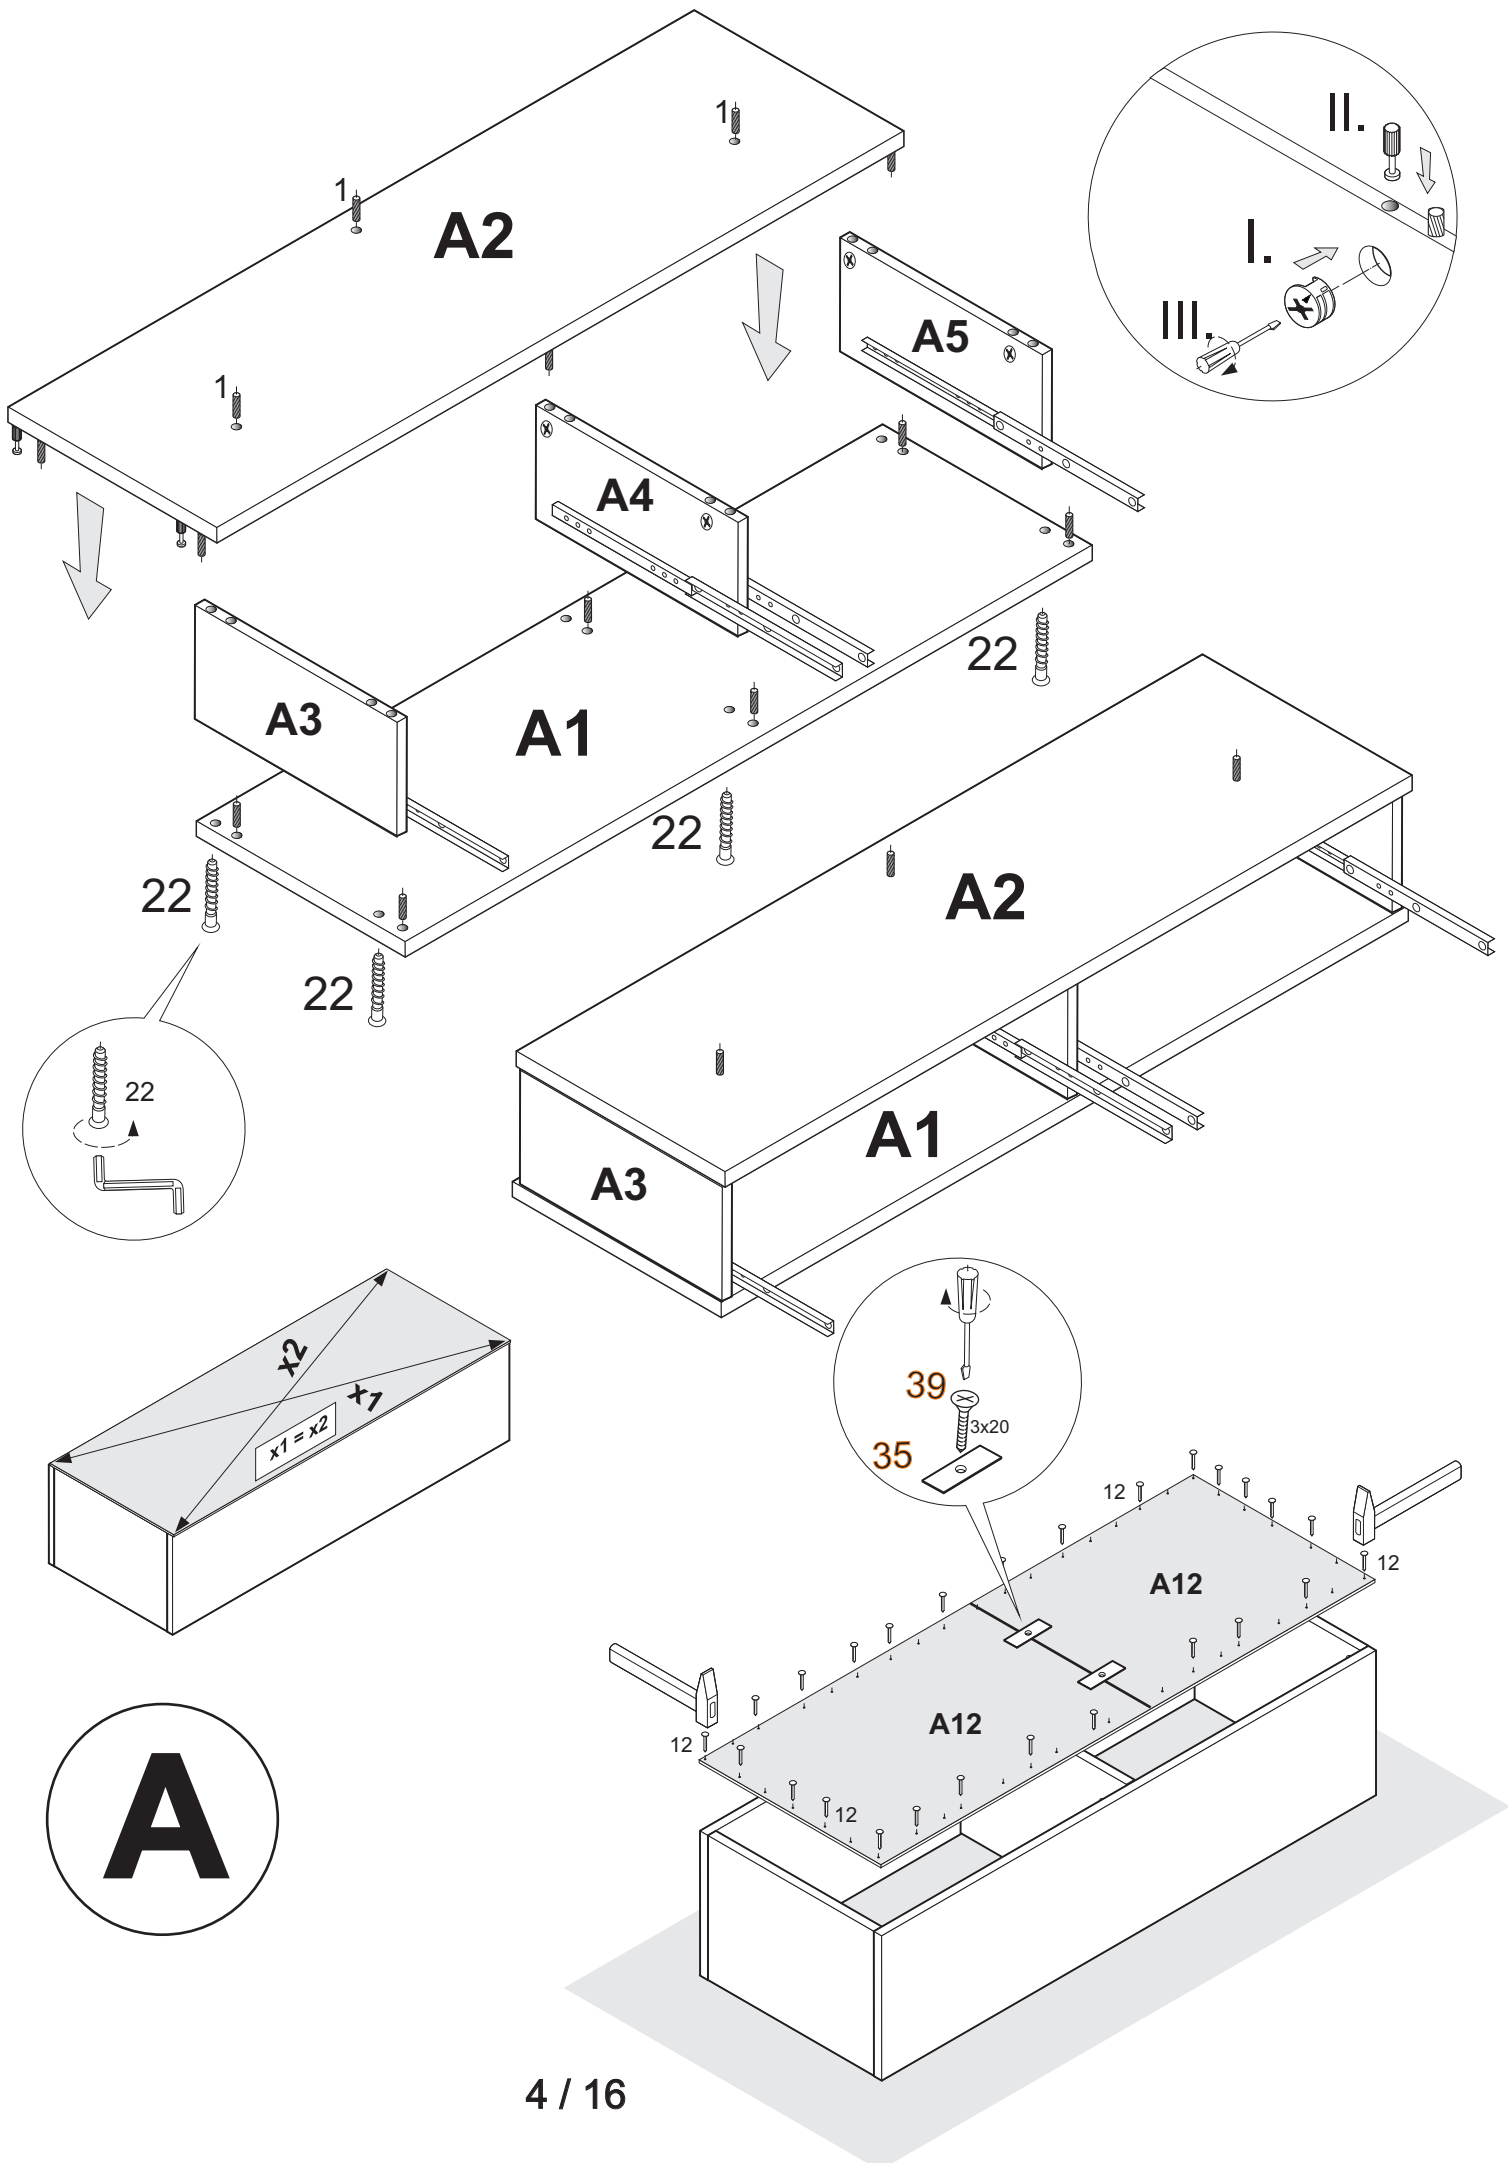

# COSMOS

No.	Dimensions		Quantity	Colli No.
A1	2001	413	1	1 / 2
A2	2001	413	1	1 / 2
A3	148	413	1	1 / 2
A4	148	413	1	1 / 2
A5	148	413	1	1 / 2
A12	175	995	2	1 / 2
S1	375	100	2	1 / 2
S3	375	100	2	1 / 2
S2	943	85	2	1 / 2
SA4	176	996	1	1 / 2
S5	955	378	2	1 / 2
B1	1508	150	1	1 / 2
B2	135	150	1	1 / 2
Sb4	176	996	1	1 / 2
B3	1498	320	1	1 / 2
C1	548	334	6	2 / 2
C2	548	320	4	2 / 2
C3	1445	334	1	2 / 2
D3	1445	334	1	2 / 2
C4	1250	334	1	2 / 2
D4	1250	334	1	2 / 2
C5	576	576	2	2 / 2
C6	667	576	2	2 / 2
C7	576	583	1	2 / 2
D7	576	583	1	2 / 2
C8	846	583	1	2 / 2
D8	846	583	1	2 / 2
C9	230	493	2	2 / 2

1	X 39	10	X 5	12	X 170	90	X 2
2	X 34	40	X 12	10A	X 4	35	X 10
3	X 2	9	X 30	5	X 10	25	X 4
13	X 16	9A	X 24	22	X 20	23	X 4
41	X 2	9B	X 6	22A	X 6		
4	X 4	26	X 1	22B	X 14	37	X 2
6	X 38	30	LED LIGHTS X 1	24	X 4		
4A	X 6	39	X 22	33	X 1	13B	X 4
80	X 2						

**SA + SB**

**A**

**A**

**C**

41		X 1
4A		X 1

**C**

**C**