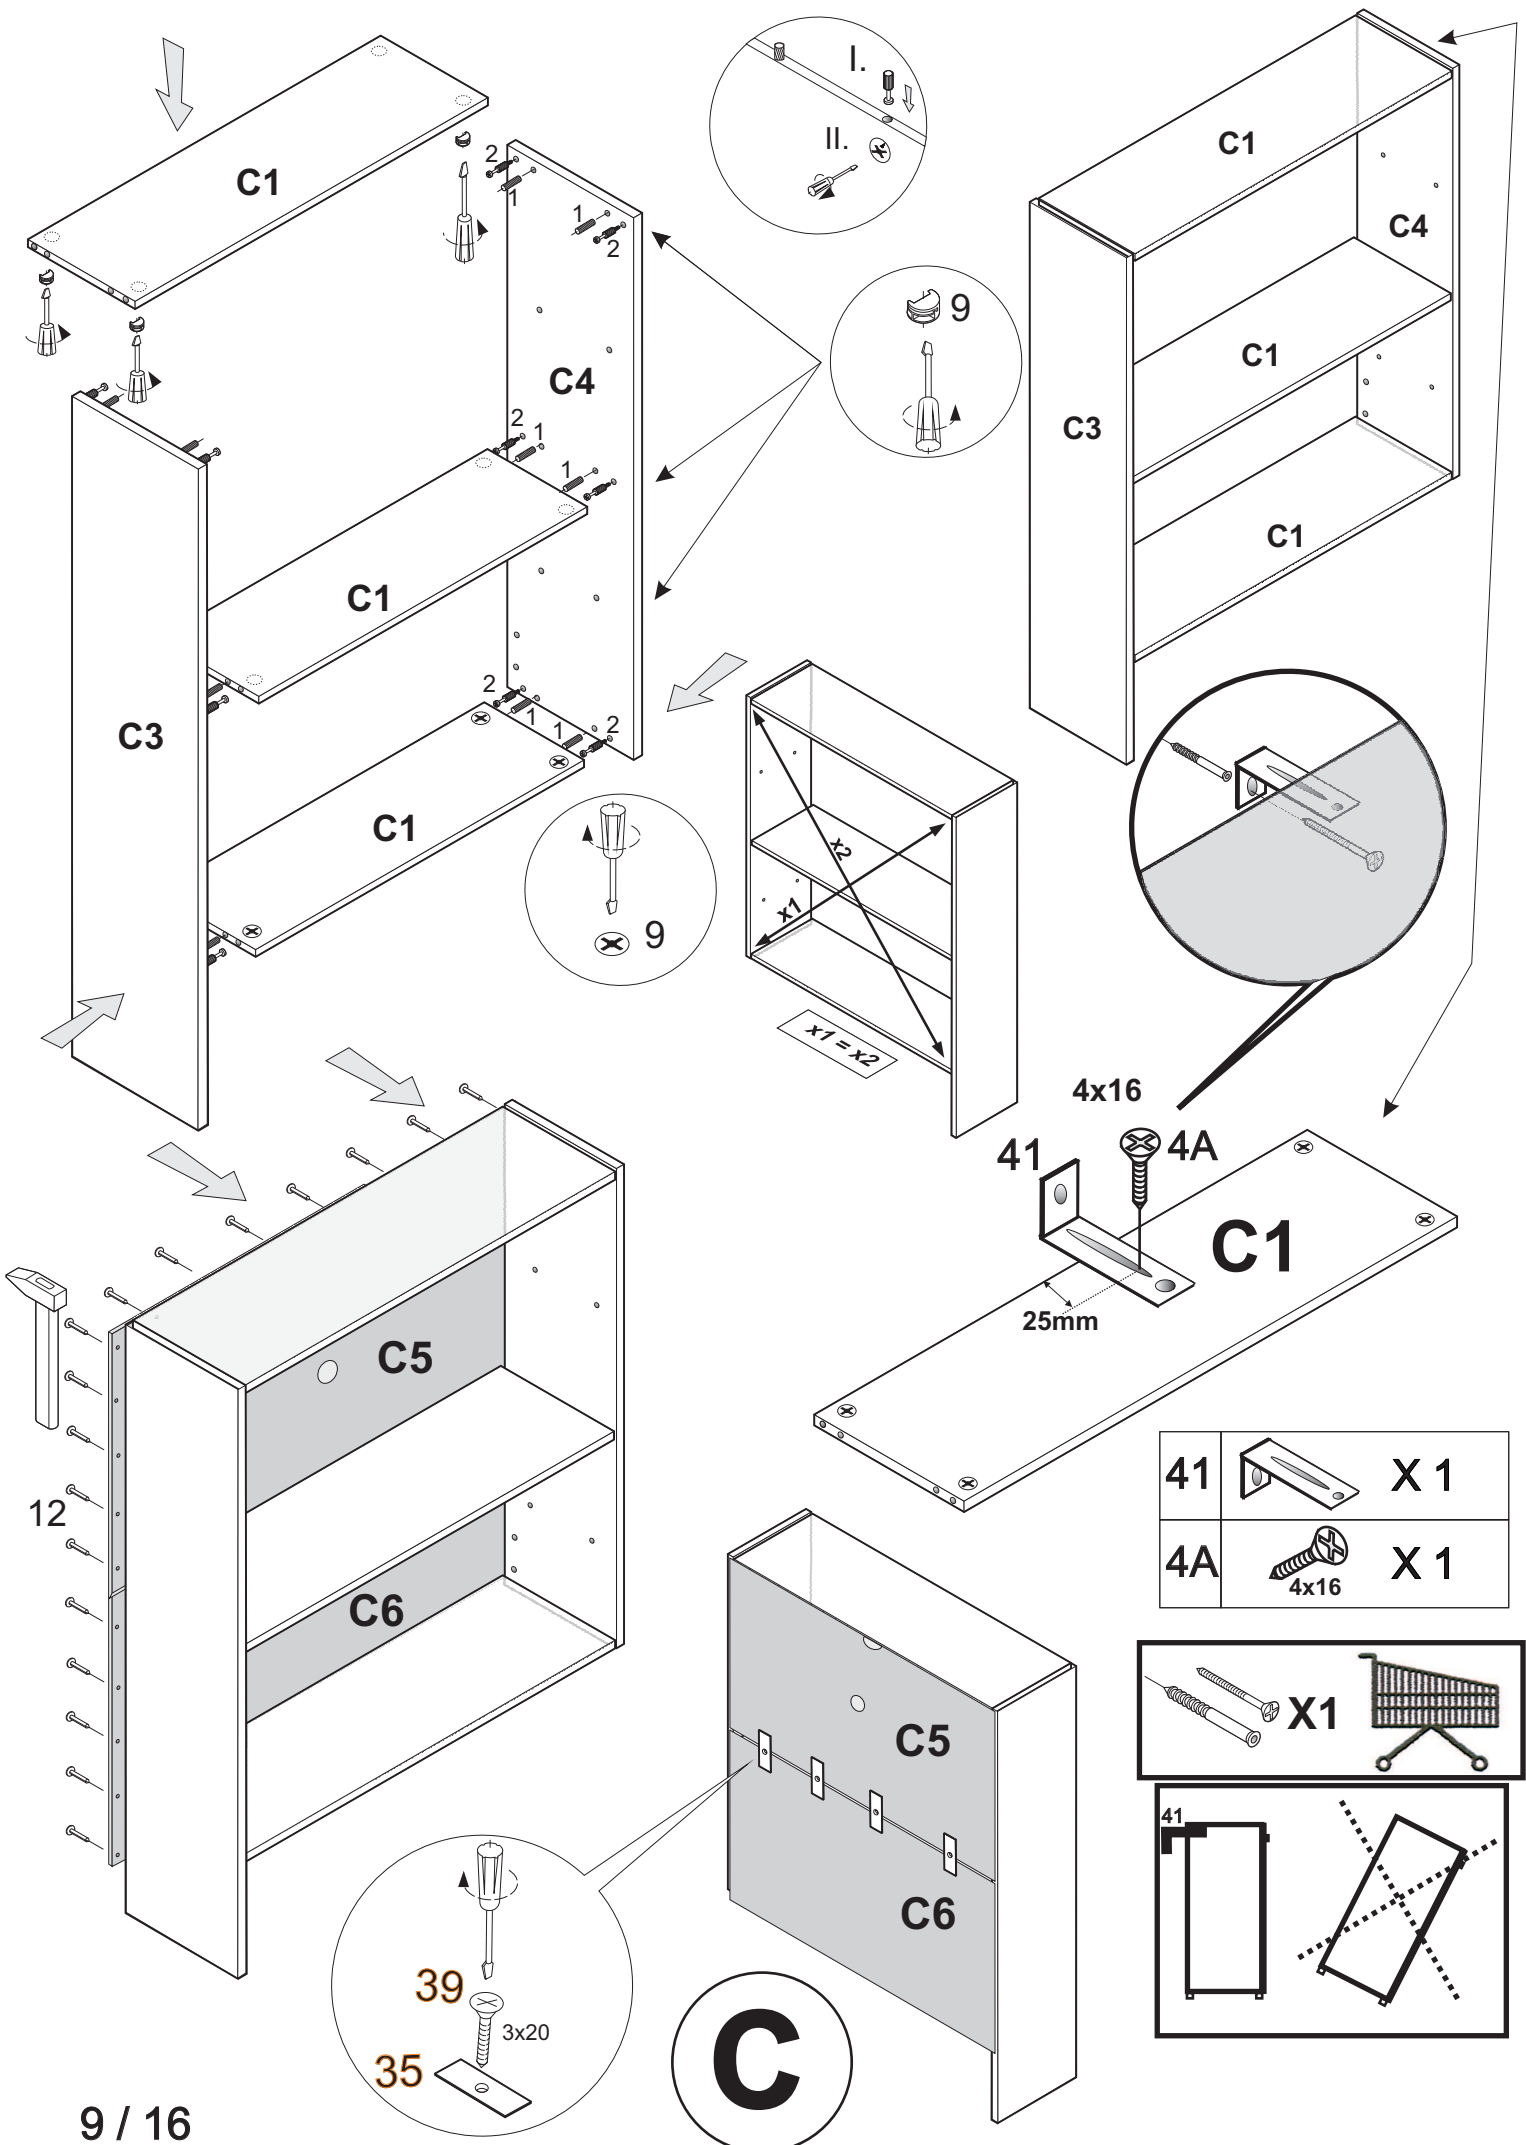

# COSMOS

No.	Dimensions		Quantity	Colli No.
A1	2001	413	1	1 / 2
A2	2001	413	1	1 / 2
A3	148	413	1	1 / 2
A4	148	413	1	1 / 2
A5	148	413	1	1 / 2
A12	175	995	2	1 / 2
S1	375	100	2	1 / 2
S3	375	100	2	1 / 2
S2	943	85	2	1 / 2
SA4	176	996	1	1 / 2
S5	955	378	2	1 / 2
B1	1508	150	1	1 / 2
B2	135	150	1	1 / 2
Sb4	176	996	1	1 / 2
B3	1498	320	1	1 / 2
C1	548	334	6	2 / 2
C2	548	320	4	2 / 2
C3	1445	334	1	2 / 2
D3	1445	334	1	2 / 2
C4	1250	334	1	2 / 2
D4	1250	334	1	2 / 2
C5	576	576	2	2 / 2
C6	667	576	2	2 / 2
C7	576	583	1	2 / 2
D7	576	583	1	2 / 2
C8	846	583	1	2 / 2
D8	846	583	1	2 / 2
C9	230	493	2	2 / 2

1	X 39	10	X 5	12	X 170	90	X 2
2	X 34	40	X 12	10A	X 4	35	X 10
3	X 2	9	X 30	5	X 10	25	X 4
13	X 16	9A	X 24	22	X 20	23	X 4
41	X 2	9B	X 6	22A	X 6		
4	X 4	26	X 1	22B	X 14	37	X 2
6	X 38	30	LED LIGHTS X 1	24	X 4		
4A	X 6	39	X 22	33	X 1	13B	X 4
80	X 2						

**SA + SB**

**A**

**A**

**C**

41		X 1
4A		X 1

**C**

**C**