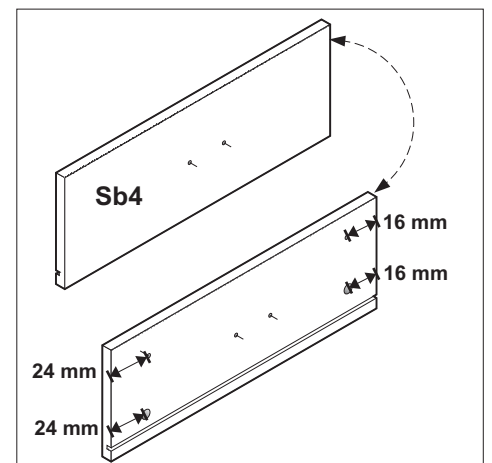

# COSMOS

No.	Dimensions		Quantity	Colli No.
A1	2001	413	1	1 / 2
A2	2001	413	1	1 / 2
A3	148	413	1	1 / 2
A4	148	413	1	1 / 2
A5	148	413	1	1 / 2
A12	175	995	2	1 / 2
S1	375	100	2	1 / 2
S3	375	100	2	1 / 2
S2	943	85	2	1 / 2
SA4	176	996	1	1 / 2
S5	955	378	2	1 / 2
B1	1508	150	1	1 / 2
B2	135	150	1	1 / 2
Sb4	176	996	1	1 / 2
B3	1498	320	1	1 / 2
C1	548	334	6	2 / 2
C2	548	320	4	2 / 2
C3	1445	334	1	2 / 2
D3	1445	334	1	2 / 2
C4	1250	334	1	2 / 2
D4	1250	334	1	2 / 2
C5	576	576	2	2 / 2
C6	667	576	2	2 / 2
C7	576	583	1	2 / 2
D7	576	583	1	2 / 2
C8	846	583	1	2 / 2
D8	846	583	1	2 / 2
C9	230	493	2	2 / 2

1	X 39	10	X 5	12	X 170	90	X 2
2	X 34	40	X 12	10A	X 4	35	X 10
3	X 2	9	X 30	5	X 10	25	X 4
13	X 16	9A	X 24	22	X 20	23	X 4
41	X 2	9B	X 6	22A	X 6		
4	X 4	26	X 1	22B	X 14	37	X 2
6	X 38	30	LED LIGHTS X 1	24	X 4		
4A	X 6	39	X 22	33	X 1	13B	X 4
80	X 2						

**SA + SB**

**A**

**A**

**C**

41		X 1
4A		X 1

**C**

**C**