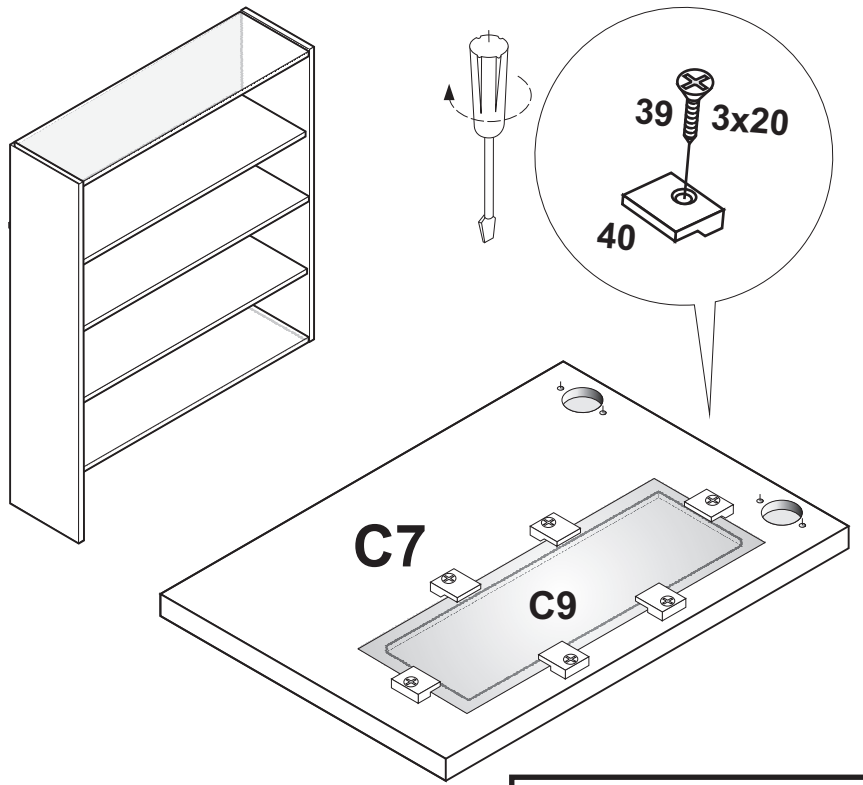

# COSMOS

No.	Dimensions		Quantity	Colli No.
A1	2001	413	1	1 / 2
A2	2001	413	1	1 / 2
A3	148	413	1	1 / 2
A4	148	413	1	1 / 2
A5	148	413	1	1 / 2
A12	175	995	2	1 / 2
S1	375	100	2	1 / 2
S3	375	100	2	1 / 2
S2	943	85	2	1 / 2
SA4	176	996	1	1 / 2
S5	955	378	2	1 / 2
B1	1508	150	1	1 / 2
B2	135	150	1	1 / 2
Sb4	176	996	1	1 / 2
B3	1498	320	1	1 / 2
C1	548	334	6	2 / 2
C2	548	320	4	2 / 2
C3	1445	334	1	2 / 2
D3	1445	334	1	2 / 2
C4	1250	334	1	2 / 2
D4	1250	334	1	2 / 2
C5	576	576	2	2 / 2
C6	667	576	2	2 / 2
C7	576	583	1	2 / 2
D7	576	583	1	2 / 2
C8	846	583	1	2 / 2
D8	846	583	1	2 / 2
C9	230	493	2	2 / 2

1	X 39	10	X 5	12	X 170	90	X 2
2	X 34	40	X 12	10A	X 4	35	X 10
3	X 2	9	X 30	5	X 10	25	X 4
13	X 16	9A	X 24	22	X 20	23	X 4
41	X 2	9B	X 6	22A	X 6		
4	X 4	26	X 1	22B	X 14	37	X 2
6	X 38	30	LED LIGHTS X 1	24	X 4		
4A	X 6	39	X 22	33	X 1	13B	X 4
80	X 2						

**SA + SB**

**A**

**A**

**C**

41		X 1
4A		X 1

**C**

**C**