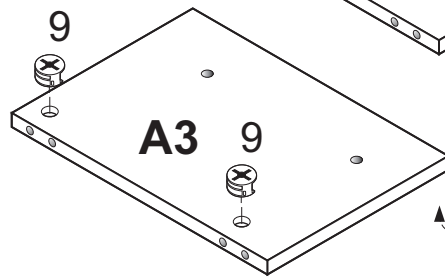

# COSMOS

No.	Dimensions		Quantity	Colli No.
A1	2001	413	1	1 / 2
A2	2001	413	1	1 / 2
A3	148	413	1	1 / 2
A4	148	413	1	1 / 2
A5	148	413	1	1 / 2
A12	175	995	2	1 / 2
S1	375	100	2	1 / 2
S3	375	100	2	1 / 2
S2	943	85	2	1 / 2
SA4	176	996	1	1 / 2
S5	955	378	2	1 / 2
B1	1508	150	1	1 / 2
B2	135	150	1	1 / 2
Sb4	176	996	1	1 / 2
B3	1498	320	1	1 / 2
C1	548	334	6	2 / 2
C2	548	320	4	2 / 2
C3	1445	334	1	2 / 2
D3	1445	334	1	2 / 2
C4	1250	334	1	2 / 2
D4	1250	334	1	2 / 2
C5	576	576	2	2 / 2
C6	667	576	2	2 / 2
C7	576	583	1	2 / 2
D7	576	583	1	2 / 2
C8	846	583	1	2 / 2
D8	846	583	1	2 / 2
C9	230	493	2	2 / 2

1	X 39	10	X 5	12	X 170	90	X 2
2	X 34	40	X 12	10A	X 4	35	X 10
3	X 2	9	X 30	5	X 10	25	X 4
13	X 16	9A	X 24	22	X 20	23	X 4
41	X 2	9B	X 6	22A	X 6		
4	X 4	26	X 1	22B	X 14	37	X 2
6	X 38	30	LED LIGHTS X 1	24	X 4		
4A	X 6	39	X 22	33	X 1	13B	X 4
80	X 2						