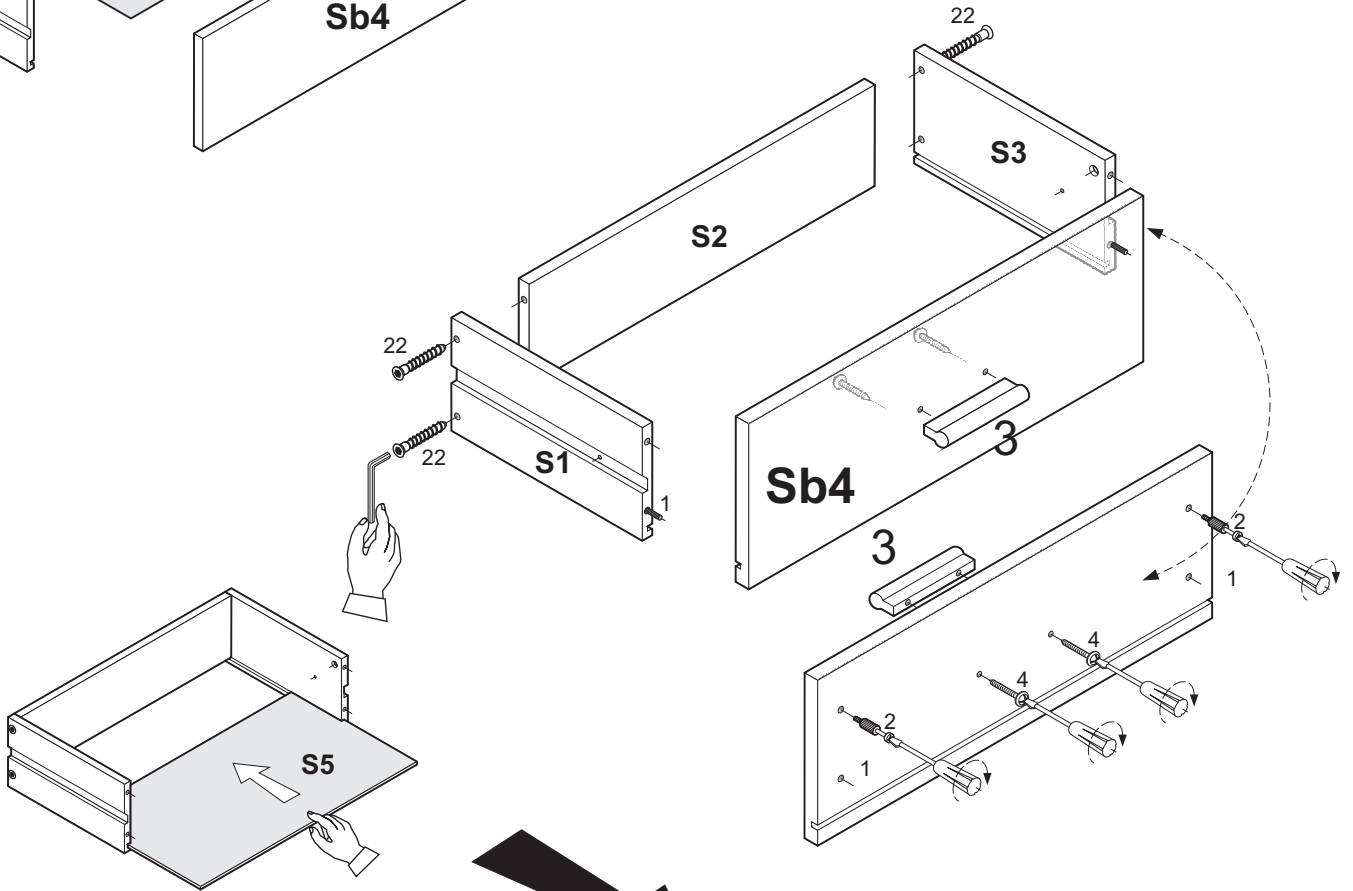

# COSMOS

No.	Dimensions		Quantity	Colli No.
A1	2001	413	1	1 / 2
A2	2001	413	1	1 / 2
A3	148	413	1	1 / 2
A4	148	413	1	1 / 2
A5	148	413	1	1 / 2
A12	175	995	2	1 / 2
S1	375	100	2	1 / 2
S3	375	100	2	1 / 2
S2	943	85	2	1 / 2
SA4	176	996	1	1 / 2
S5	955	378	2	1 / 2
B1	1508	150	1	1 / 2
B2	135	150	1	1 / 2
Sb4	176	996	1	1 / 2
B3	1498	320	1	1 / 2
C1	548	334	6	2 / 2
C2	548	320	4	2 / 2
C3	1445	334	1	2 / 2
D3	1445	334	1	2 / 2
C4	1250	334	1	2 / 2
D4	1250	334	1	2 / 2
C5	576	576	2	2 / 2
C6	667	576	2	2 / 2
C7	576	583	1	2 / 2
D7	576	583	1	2 / 2
C8	846	583	1	2 / 2
D8	846	583	1	2 / 2
C9	230	493	2	2 / 2

1	X 39	10	X 5	12	X 170	90	X 2
2	X 34	40	X 12	10A	X 4	35	X 10
3	X 2	9	X 30	5	X 10	25	X 4
13	X 16	9A	X 24	22	X 20	23	X 4
41	X 2	9B	X 6	22A	X 6		
4	X 4	26	X 1	22B	X 14	37	X 2
6	X 38	30	LED LIGHTS X 1	24	X 4		
4A	X 6	39	X 22	33	X 1	13B	X 4
80	X 2						

**SA + SB**

**A**

**A**

**C**

41		X 1
4A		X 1

**C**

**C**