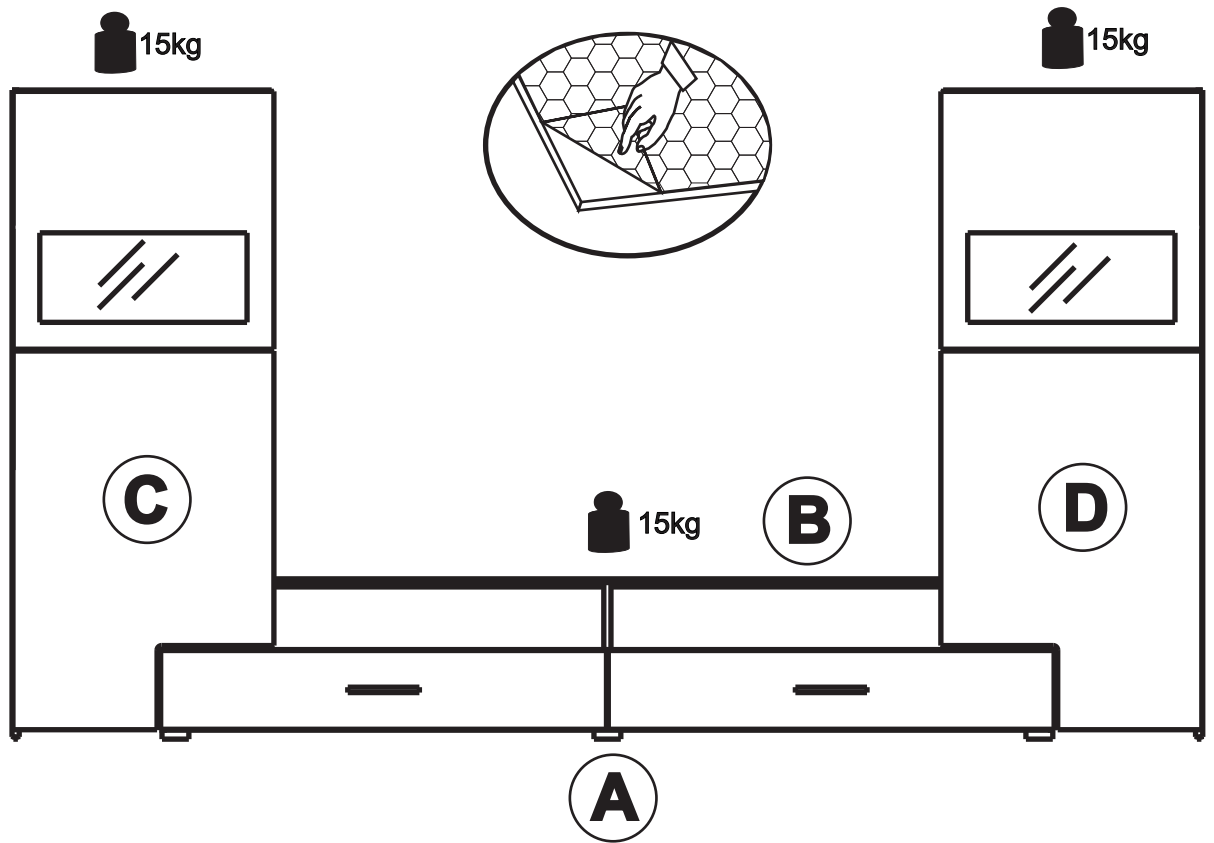

# COSMOS

No.	Dimensions		Quantity	Colli No.
A1	2001	413	1	1 / 2
A2	2001	413	1	1 / 2
A3	148	413	1	1 / 2
A4	148	413	1	1 / 2
A5	148	413	1	1 / 2
A12	175	995	2	1 / 2
S1	375	100	2	1 / 2
S3	375	100	2	1 / 2
S2	943	85	2	1 / 2
SA4	176	996	1	1 / 2
S5	955	378	2	1 / 2
B1	1508	150	1	1 / 2
B2	135	150	1	1 / 2
Sb4	176	996	1	1 / 2
B3	1498	320	1	1 / 2
C1	548	334	6	2 / 2
C2	548	320	4	2 / 2
C3	1445	334	1	2 / 2
D3	1445	334	1	2 / 2
C4	1250	334	1	2 / 2
D4	1250	334	1	2 / 2
C5	576	576	2	2 / 2
C6	667	576	2	2 / 2
C7	576	583	1	2 / 2
D7	576	583	1	2 / 2
C8	846	583	1	2 / 2
D8	846	583	1	2 / 2
C9	230	493	2	2 / 2

1	X 39	10	X 5	12	X 170	90	X 2
2	X 34	40	X 12	10A	X 4	35	X 10
3	X 2	9	X 30	5	X 10	25	X 4
13	X 16	9A	X 24	22	X 20	23	X 4
41	X 2	9B	X 6	22A	X 6		
4	X 4	26	X 1	22B	X 14	37	X 2
6	X 38	30	LED LIGHTS X 1	24	X 4		
4A	X 6	39	X 22	33	X 1	13B	X 4
80	X 2						

**SA + SB**

**A**

**A**

**C**

41		X 1
4A		X 1

**C**

**C**