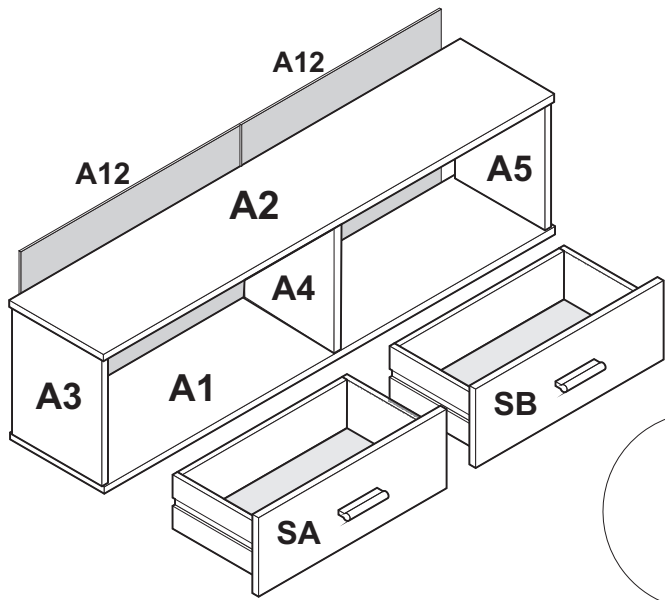

# COSMOS

No.	Dimensions		Quantity	Colli No.
A1	2001	413	1	1 / 2
A2	2001	413	1	1 / 2
A3	148	413	1	1 / 2
A4	148	413	1	1 / 2
A5	148	413	1	1 / 2
A12	175	995	2	1 / 2
S1	375	100	2	1 / 2
S3	375	100	2	1 / 2
S2	943	85	2	1 / 2
SA4	176	996	1	1 / 2
S5	955	378	2	1 / 2
B1	1508	150	1	1 / 2
B2	135	150	1	1 / 2
Sb4	176	996	1	1 / 2
B3	1498	320	1	1 / 2
C1	548	334	6	2 / 2
C2	548	320	4	2 / 2
C3	1445	334	1	2 / 2
D3	1445	334	1	2 / 2
C4	1250	334	1	2 / 2
D4	1250	334	1	2 / 2
C5	576	576	2	2 / 2
C6	667	576	2	2 / 2
C7	576	583	1	2 / 2
D7	576	583	1	2 / 2
C8	846	583	1	2 / 2
D8	846	583	1	2 / 2
C9	230	493	2	2 / 2

1	X 39	10	X 5	12	X 170	90	X 2
2	X 34	40	X 12	10A	X 4	35	X 10
3	X 2	9	X 30	5	X 10	25	X 4
13	X 16	9A	X 24	22	X 20	23	X 4
41	X 2	9B	X 6	22A	X 6		
4	X 4	26	X 1	22B	X 14	37	X 2
6	X 38	30	LED LIGHTS X 1	24	X 4		
4A	X 6	39	X 22	33	X 1	13B	X 4
80	X 2						

**SA + SB**

**A**

**A**

**C**

41		X 1
4A		X 1

**C**

**C**