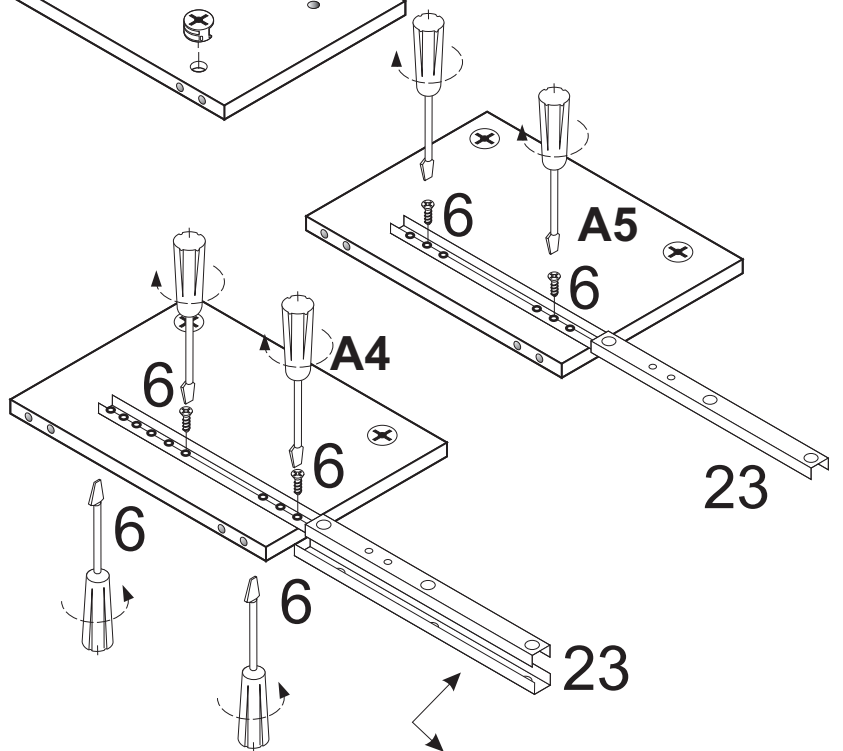

# COSMOS

No.	Dimensions		Quantity	Colli No.
A1	2001	413	1	1 / 2
A2	2001	413	1	1 / 2
A3	148	413	1	1 / 2
A4	148	413	1	1 / 2
A5	148	413	1	1 / 2
A12	175	995	2	1 / 2
S1	375	100	2	1 / 2
S3	375	100	2	1 / 2
S2	943	85	2	1 / 2
SA4	176	996	1	1 / 2
S5	955	378	2	1 / 2
B1	1508	150	1	1 / 2
B2	135	150	1	1 / 2
Sb4	176	996	1	1 / 2
B3	1498	320	1	1 / 2
C1	548	334	6	2 / 2
C2	548	320	4	2 / 2
C3	1445	334	1	2 / 2
D3	1445	334	1	2 / 2
C4	1250	334	1	2 / 2
D4	1250	334	1	2 / 2
C5	576	576	2	2 / 2
C6	667	576	2	2 / 2
C7	576	583	1	2 / 2
D7	576	583	1	2 / 2
C8	846	583	1	2 / 2
D8	846	583	1	2 / 2
C9	230	493	2	2 / 2

1	X 39	10	X 5	12	X 170	90	X 2
2	X 34	40	X 12	10A	X 4	35	X 10
3	X 2	9	X 30	5	X 10	25	X 4
13	X 16	9A	X 24	22	X 20	23	X 4
41	X 2	9B	X 6	22A	X 6		
4	X 4	26	X 1	22B	X 14	37	X 2
6	X 38	30	LED LIGHTS X 1	24	X 4		
4A	X 6	39	X 22	33	X 1	13B	X 4
80	X 2						

**SA + SB**

**A**

**A**

**C**

41		X 1
4A		X 1

**C**

**C**