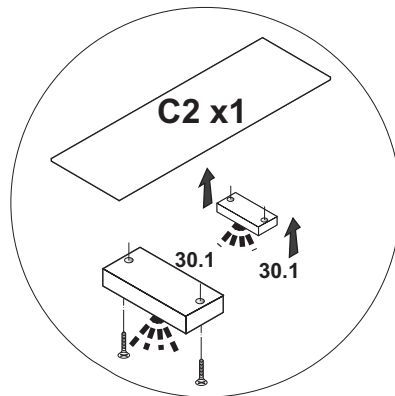

# COSMOS

No.	Dimensions		Quantity	Colli No.
A1	2001	413	1	1 / 2
A2	2001	413	1	1 / 2
A3	148	413	1	1 / 2
A4	148	413	1	1 / 2
A5	148	413	1	1 / 2
A12	175	995	2	1 / 2
S1	375	100	2	1 / 2
S3	375	100	2	1 / 2
S2	943	85	2	1 / 2
SA4	176	996	1	1 / 2
S5	955	378	2	1 / 2
B1	1508	150	1	1 / 2
B2	135	150	1	1 / 2
Sb4	176	996	1	1 / 2
B3	1498	320	1	1 / 2
C1	548	334	6	2 / 2
C2	548	320	4	2 / 2
C3	1445	334	1	2 / 2
D3	1445	334	1	2 / 2
C4	1250	334	1	2 / 2
D4	1250	334	1	2 / 2
C5	576	576	2	2 / 2
C6	667	576	2	2 / 2
C7	576	583	1	2 / 2
D7	576	583	1	2 / 2
C8	846	583	1	2 / 2
D8	846	583	1	2 / 2
C9	230	493	2	2 / 2

1	X 39	10	X 5	12	X 170	90	X 2
2	X 34	40	X 12	10A	X 4	35	X 10
3	X 2	9	X 30	5	X 10	25	X 4
13	X 16	9A	X 24	22	X 20	23	X 4
41	X 2	9B	X 6	22A	X 6		
4	X 4	26	X 1	22B	X 14	37	X 2
6	X 38	30	LED LIGHTS X 1	24	X 4		
4A	X 6	39	X 22	33	X 1	13B	X 4
80	X 2						

**SA + SB**

**A**

**A**

**C**

41		X 1
4A		X 1

**C**

**C**