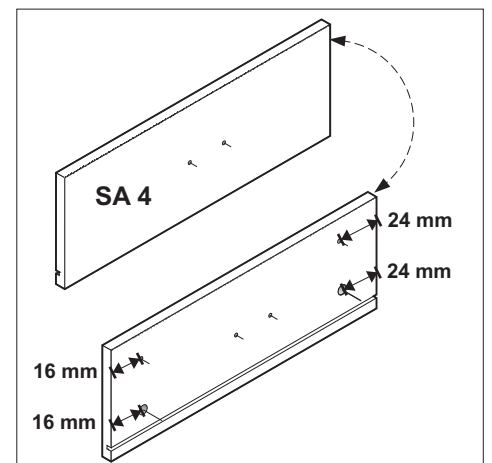

# COSMOS

No.	Dimensions		Quantity	Colli No.
A1	2001	413	1	1 / 2
A2	2001	413	1	1 / 2
A3	148	413	1	1 / 2
A4	148	413	1	1 / 2
A5	148	413	1	1 / 2
A12	175	995	2	1 / 2
S1	375	100	2	1 / 2
S3	375	100	2	1 / 2
S2	943	85	2	1 / 2
SA4	176	996	1	1 / 2
S5	955	378	2	1 / 2
B1	1508	150	1	1 / 2
B2	135	150	1	1 / 2
Sb4	176	996	1	1 / 2
B3	1498	320	1	1 / 2
C1	548	334	6	2 / 2
C2	548	320	4	2 / 2
C3	1445	334	1	2 / 2
D3	1445	334	1	2 / 2
C4	1250	334	1	2 / 2
D4	1250	334	1	2 / 2
C5	576	576	2	2 / 2
C6	667	576	2	2 / 2
C7	576	583	1	2 / 2
D7	576	583	1	2 / 2
C8	846	583	1	2 / 2
D8	846	583	1	2 / 2
C9	230	493	2	2 / 2

1	X 39	10	X 5	12	X 170	90	X 2
2	X 34	40	X 12	10A	X 4	35	X 10
3	X 2	9	X 30	5	X 10	25	X 4
13	X 16	9A	X 24	22	X 20	23	X 4
41	X 2	9B	X 6	22A	X 6		
4	X 4	26	X 1	22B	X 14	37	X 2
6	X 38	30	LED LIGHTS X 1	24	X 4		
4A	X 6	39	X 22	33	X 1	13B	X 4
80	X 2						

**SA + SB**

**A**

**A**

**C**

41		X 1
4A		X 1

**C**

**C**