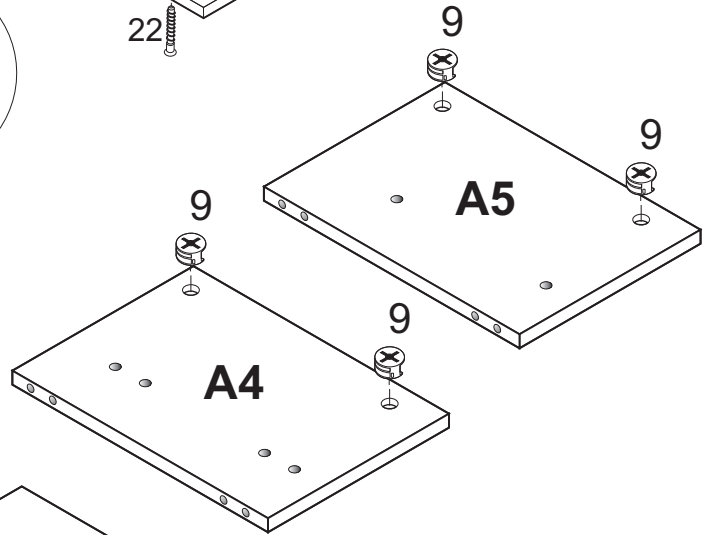

# COSMOS

No.	Dimensions		Quantity	Colli No.
A1	2001	413	1	1 / 2
A2	2001	413	1	1 / 2
A3	148	413	1	1 / 2
A4	148	413	1	1 / 2
A5	148	413	1	1 / 2
A12	175	995	2	1 / 2
S1	375	100	2	1 / 2
S3	375	100	2	1 / 2
S2	943	85	2	1 / 2
SA4	176	996	1	1 / 2
S5	955	378	2	1 / 2
B1	1508	150	1	1 / 2
B2	135	150	1	1 / 2
Sb4	176	996	1	1 / 2
B3	1498	320	1	1 / 2
C1	548	334	6	2 / 2
C2	548	320	4	2 / 2
C3	1445	334	1	2 / 2
D3	1445	334	1	2 / 2
C4	1250	334	1	2 / 2
D4	1250	334	1	2 / 2
C5	576	576	2	2 / 2
C6	667	576	2	2 / 2
C7	576	583	1	2 / 2
D7	576	583	1	2 / 2
C8	846	583	1	2 / 2
D8	846	583	1	2 / 2
C9	230	493	2	2 / 2

1	X 39	10	X 5	12	X 170	90	X 2
2	X 34	40	X 12	10A	X 4	35	X 10
3	X 2	9	X 30	5	X 10	25	X 4
13	X 16	9A	X 24	22	X 20	23	X 4
41	X 2	9B	X 6	22A	X 6		
4	X 4	26	X 1	22B	X 14	37	X 2
6	X 38	30	LED LIGHTS X 1	24	X 4		
4A	X 6	39	X 22	33	X 1	13B	X 4
80	X 2						