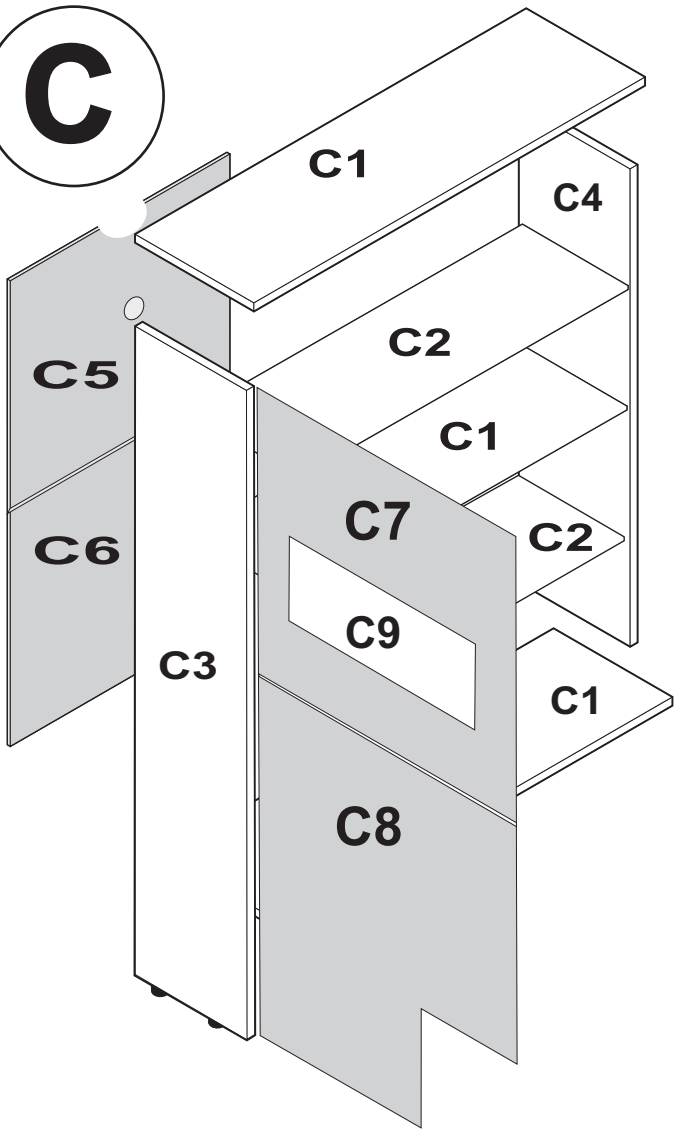

# COSMOS

No.	Dimensions		Quantity	Colli No.
A1	2001	413	1	1 / 2
A2	2001	413	1	1 / 2
A3	148	413	1	1 / 2
A4	148	413	1	1 / 2
A5	148	413	1	1 / 2
A12	175	995	2	1 / 2
S1	375	100	2	1 / 2
S3	375	100	2	1 / 2
S2	943	85	2	1 / 2
SA4	176	996	1	1 / 2
S5	955	378	2	1 / 2
B1	1508	150	1	1 / 2
B2	135	150	1	1 / 2
Sb4	176	996	1	1 / 2
B3	1498	320	1	1 / 2
C1	548	334	6	2 / 2
C2	548	320	4	2 / 2
C3	1445	334	1	2 / 2
D3	1445	334	1	2 / 2
C4	1250	334	1	2 / 2
D4	1250	334	1	2 / 2
C5	576	576	2	2 / 2
C6	667	576	2	2 / 2
C7	576	583	1	2 / 2
D7	576	583	1	2 / 2
C8	846	583	1	2 / 2
D8	846	583	1	2 / 2
C9	230	493	2	2 / 2

1	X 39	10	X 5	12	X 170	90	X 2
2	X 34	40	X 12	10A	X 4	35	X 10
3	X 2	9	X 30	5	X 10	25	X 4
13	X 16	9A	X 24	22	X 20	23	X 4
41	X 2	9B	X 6	22A	X 6		
4	X 4	26	X 1	22B	X 14	37	X 2
6	X 38	30	LED LIGHTS X 1	24	X 4		
4A	X 6	39	X 22	33	X 1	13B	X 4
80	X 2						

**SA + SB**

**A**

**A**

**C**

41		X 1
4A		X 1

**C**

**C**