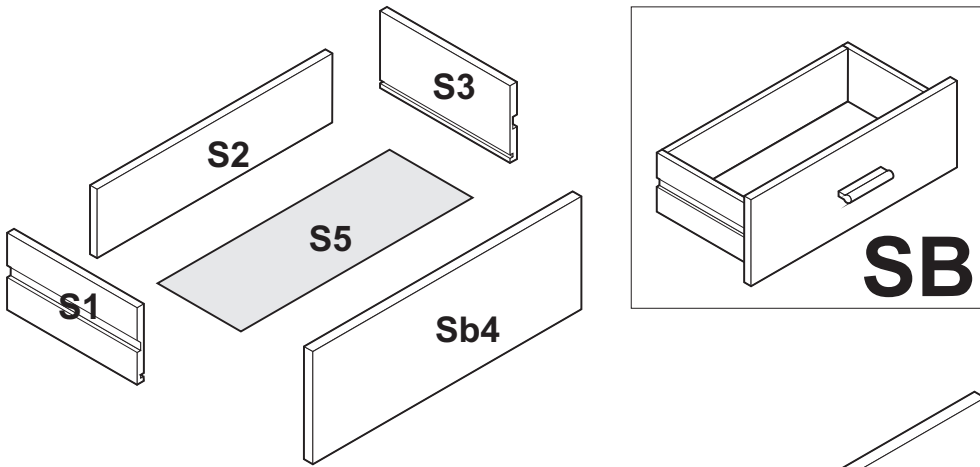

# COSMOS

No.	Dimensions		Quantity	Colli No.
A1	2001	413	1	1 / 2
A2	2001	413	1	1 / 2
A3	148	413	1	1 / 2
A4	148	413	1	1 / 2
A5	148	413	1	1 / 2
A12	175	995	2	1 / 2
S1	375	100	2	1 / 2
S3	375	100	2	1 / 2
S2	943	85	2	1 / 2
SA4	176	996	1	1 / 2
S5	955	378	2	1 / 2
B1	1508	150	1	1 / 2
B2	135	150	1	1 / 2
Sb4	176	996	1	1 / 2
B3	1498	320	1	1 / 2
C1	548	334	6	2 / 2
C2	548	320	4	2 / 2
C3	1445	334	1	2 / 2
D3	1445	334	1	2 / 2
C4	1250	334	1	2 / 2
D4	1250	334	1	2 / 2
C5	576	576	2	2 / 2
C6	667	576	2	2 / 2
C7	576	583	1	2 / 2
D7	576	583	1	2 / 2
C8	846	583	1	2 / 2
D8	846	583	1	2 / 2
C9	230	493	2	2 / 2

1	X 39	10	X 5	12	X 170	90	X 2
2	X 34	40	X 12	10A	X 4	35	X 10
3	X 2	9	X 30	5	X 10	25	X 4
13	X 16	9A	X 24	22	X 20	23	X 4
41	X 2	9B	X 6	22A	X 6		
4	X 4	26	X 1	22B	X 14	37	X 2
6	X 38	30	LED LIGHTS X 1	24	X 4		
4A	X 6	39	X 22	33	X 1	13B	X 4
80	X 2						

**SA + SB**

**A**

**A**

**C**

41		X 1
4A		X 1

**C**

**C**