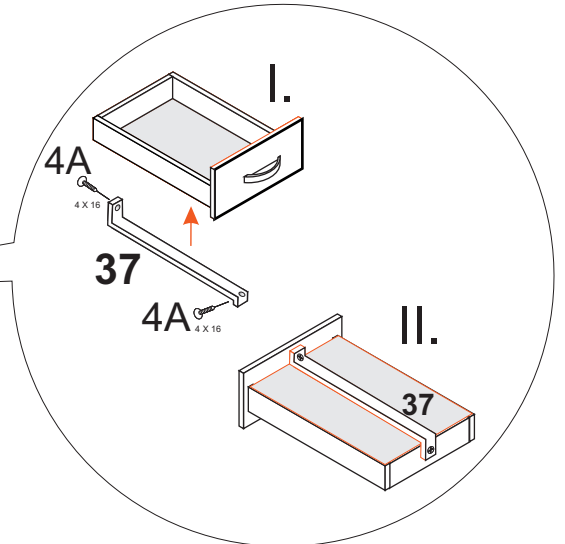

# COSMOS

No.	Dimensions		Quantity	Colli No.
A1	2001	413	1	1 / 2
A2	2001	413	1	1 / 2
A3	148	413	1	1 / 2
A4	148	413	1	1 / 2
A5	148	413	1	1 / 2
A12	175	995	2	1 / 2
S1	375	100	2	1 / 2
S3	375	100	2	1 / 2
S2	943	85	2	1 / 2
SA4	176	996	1	1 / 2
S5	955	378	2	1 / 2
B1	1508	150	1	1 / 2
B2	135	150	1	1 / 2
Sb4	176	996	1	1 / 2
B3	1498	320	1	1 / 2
C1	548	334	6	2 / 2
C2	548	320	4	2 / 2
C3	1445	334	1	2 / 2
D3	1445	334	1	2 / 2
C4	1250	334	1	2 / 2
D4	1250	334	1	2 / 2
C5	576	576	2	2 / 2
C6	667	576	2	2 / 2
C7	576	583	1	2 / 2
D7	576	583	1	2 / 2
C8	846	583	1	2 / 2
D8	846	583	1	2 / 2
C9	230	493	2	2 / 2

1	X 39	10	X 5	12	X 170	90	X 2
2	X 34	40	X 12	10A	X 4	35	X 10
3	X 2	9	X 30	5	X 10	25	X 4
13	X 16	9A	X 24	22	X 20	23	X 4
41	X 2	9B	X 6	22A	X 6		
4	X 4	26	X 1	22B	X 14	37	X 2
6	X 38	30	LED LIGHTS X 1	24	X 4		
4A	X 6	39	X 22	33	X 1	13B	X 4
80	X 2						

**SA + SB**

**A**

**A**

**C**

41		X 1
4A		X 1

**C**

**C**