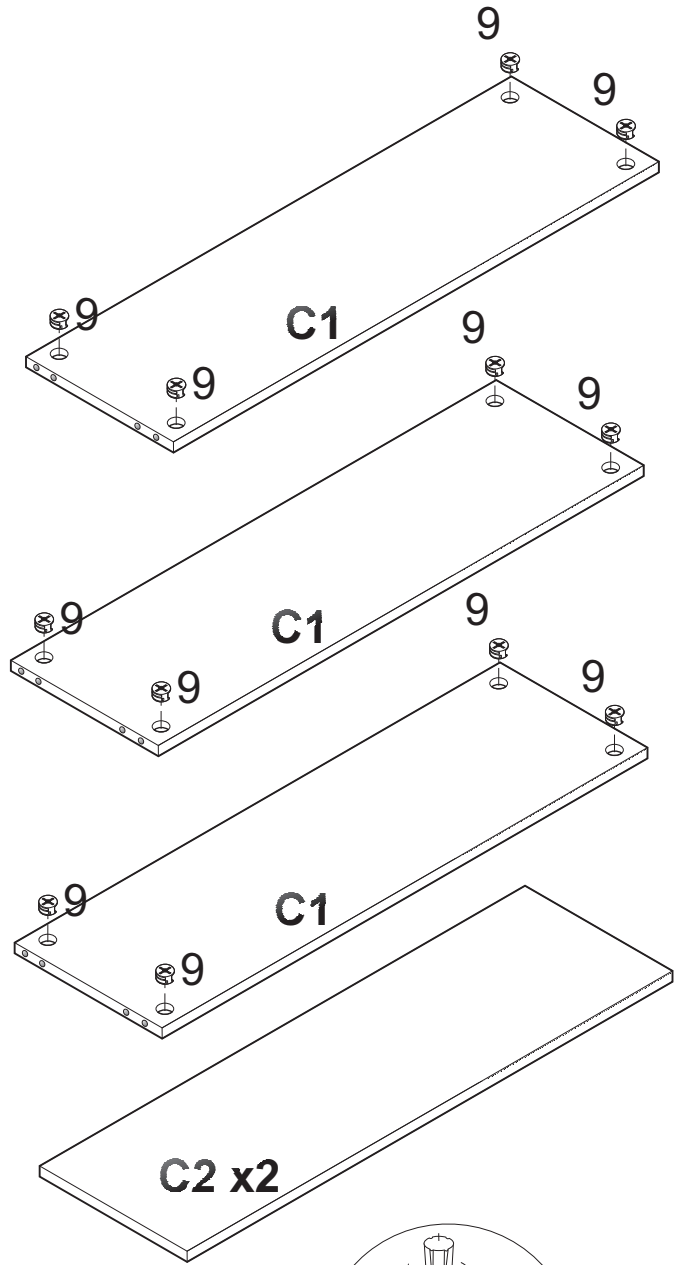

# COSMOS

No.	Dimensions		Quantity	Colli No.
A1	2001	413	1	1 / 2
A2	2001	413	1	1 / 2
A3	148	413	1	1 / 2
A4	148	413	1	1 / 2
A5	148	413	1	1 / 2
A12	175	995	2	1 / 2
S1	375	100	2	1 / 2
S3	375	100	2	1 / 2
S2	943	85	2	1 / 2
SA4	176	996	1	1 / 2
S5	955	378	2	1 / 2
B1	1508	150	1	1 / 2
B2	135	150	1	1 / 2
Sb4	176	996	1	1 / 2
B3	1498	320	1	1 / 2
C1	548	334	6	2 / 2
C2	548	320	4	2 / 2
C3	1445	334	1	2 / 2
D3	1445	334	1	2 / 2
C4	1250	334	1	2 / 2
D4	1250	334	1	2 / 2
C5	576	576	2	2 / 2
C6	667	576	2	2 / 2
C7	576	583	1	2 / 2
D7	576	583	1	2 / 2
C8	846	583	1	2 / 2
D8	846	583	1	2 / 2
C9	230	493	2	2 / 2

1	X 39	10	X 5	12	X 170	90	X 2
2	X 34	40	X 12	10A	X 4	35	X 10
3	X 2	9	X 30	5	X 10	25	X 4
13	X 16	9A	X 24	22	X 20	23	X 4
41	X 2	9B	X 6	22A	X 6		
4	X 4	26	X 1	22B	X 14	37	X 2
6	X 38	30	LED LIGHTS X 1	24	X 4		
4A	X 6	39	X 22	33	X 1	13B	X 4
80	X 2						

**SA + SB**

**A**

**A**

**C**

41		X 1
4A		X 1

**C**

**C**