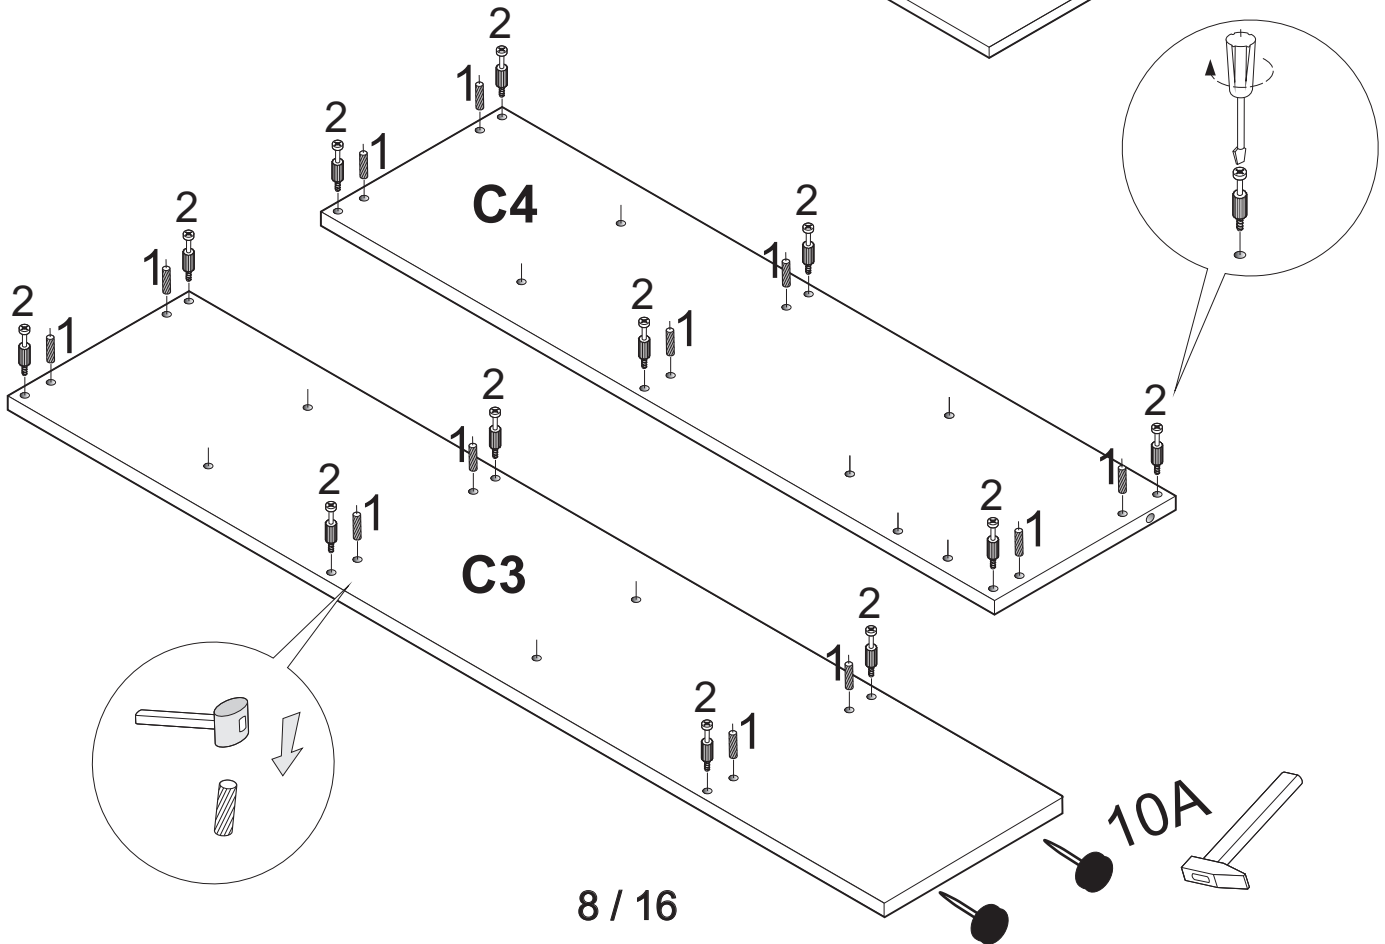

# COSMOS

No.	Dimensions		Quantity	Colli No.
A1	2001	413	1	1 / 2
A2	2001	413	1	1 / 2
A3	148	413	1	1 / 2
A4	148	413	1	1 / 2
A5	148	413	1	1 / 2
A12	175	995	2	1 / 2
S1	375	100	2	1 / 2
S3	375	100	2	1 / 2
S2	943	85	2	1 / 2
SA4	176	996	1	1 / 2
S5	955	378	2	1 / 2
B1	1508	150	1	1 / 2
B2	135	150	1	1 / 2
Sb4	176	996	1	1 / 2
B3	1498	320	1	1 / 2
C1	548	334	6	2 / 2
C2	548	320	4	2 / 2
C3	1445	334	1	2 / 2
D3	1445	334	1	2 / 2
C4	1250	334	1	2 / 2
D4	1250	334	1	2 / 2
C5	576	576	2	2 / 2
C6	667	576	2	2 / 2
C7	576	583	1	2 / 2
D7	576	583	1	2 / 2
C8	846	583	1	2 / 2
D8	846	583	1	2 / 2
C9	230	493	2	2 / 2

1	X 39	10	X 5	12	X 170	90	X 2
2	X 34	40	X 12	10A	X 4	35	X 10
3	X 2	9	X 30	5	X 10	25	X 4
13	X 16	9A	X 24	22	X 20	23	X 4
41	X 2	9B	X 6	22A	X 6		
4	X 4	26	X 1	22B	X 14	37	X 2
6	X 38	30	LED LIGHTS X 1	24	X 4		
4A	X 6	39	X 22	33	X 1	13B	X 4
80	X 2						

**SA + SB**

**A**

**A**

**C**

41		X 1
4A		X 1

**C**

**C**