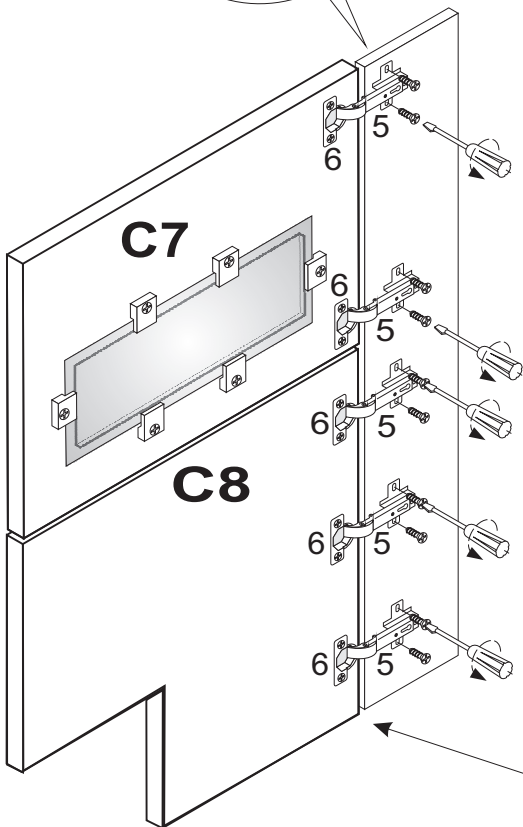

# COSMOS

No.	Dimensions		Quantity	Colli No.
A1	2001	413	1	1 / 2
A2	2001	413	1	1 / 2
A3	148	413	1	1 / 2
A4	148	413	1	1 / 2
A5	148	413	1	1 / 2
A12	175	995	2	1 / 2
S1	375	100	2	1 / 2
S3	375	100	2	1 / 2
S2	943	85	2	1 / 2
SA4	176	996	1	1 / 2
S5	955	378	2	1 / 2
B1	1508	150	1	1 / 2
B2	135	150	1	1 / 2
Sb4	176	996	1	1 / 2
B3	1498	320	1	1 / 2
C1	548	334	6	2 / 2
C2	548	320	4	2 / 2
C3	1445	334	1	2 / 2
D3	1445	334	1	2 / 2
C4	1250	334	1	2 / 2
D4	1250	334	1	2 / 2
C5	576	576	2	2 / 2
C6	667	576	2	2 / 2
C7	576	583	1	2 / 2
D7	576	583	1	2 / 2
C8	846	583	1	2 / 2
D8	846	583	1	2 / 2
C9	230	493	2	2 / 2

1	X 39	10	X 5	12	X 170	90	X 2
2	X 34	40	X 12	10A	X 4	35	X 10
3	X 2	9	X 30	5	X 10	25	X 4
13	X 16	9A	X 24	22	X 20	23	X 4
41	X 2	9B	X 6	22A	X 6		
4	X 4	26	X 1	22B	X 14	37	X 2
6	X 38	30	LED LIGHTS X 1	24	X 4		
4A	X 6	39	X 22	33	X 1	13B	X 4
80	X 2						

**SA + SB**

**A**

**A**

**C**

41		X 1
4A		X 1

**C**

**C**