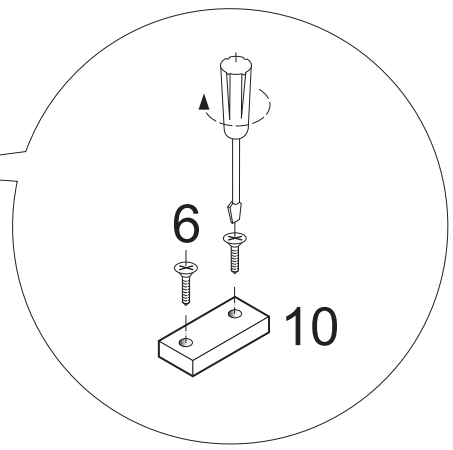

# COSMOS

No.	Dimensions		Quantity	Colli No.
A1	2001	413	1	1 / 2
A2	2001	413	1	1 / 2
A3	148	413	1	1 / 2
A4	148	413	1	1 / 2
A5	148	413	1	1 / 2
A12	175	995	2	1 / 2
S1	375	100	2	1 / 2
S3	375	100	2	1 / 2
S2	943	85	2	1 / 2
SA4	176	996	1	1 / 2
S5	955	378	2	1 / 2
B1	1508	150	1	1 / 2
B2	135	150	1	1 / 2
Sb4	176	996	1	1 / 2
B3	1498	320	1	1 / 2
C1	548	334	6	2 / 2
C2	548	320	4	2 / 2
C3	1445	334	1	2 / 2
D3	1445	334	1	2 / 2
C4	1250	334	1	2 / 2
D4	1250	334	1	2 / 2
C5	576	576	2	2 / 2
C6	667	576	2	2 / 2
C7	576	583	1	2 / 2
D7	576	583	1	2 / 2
C8	846	583	1	2 / 2
D8	846	583	1	2 / 2
C9	230	493	2	2 / 2

1	X 39	10	X 5	12	X 170	90	X 2
2	X 34	40	X 12	10A	X 4	35	X 10
3	X 2	9	X 30	5	X 10	25	X 4
13	X 16	9A	X 24	22	X 20	23	X 4
41	X 2	9B	X 6	22A	X 6		
4	X 4	26	X 1	22B	X 14	37	X 2
6	X 38	30	LED LIGHTS X 1	24	X 4		
4A	X 6	39	X 22	33	X 1	13B	X 4
80	X 2						