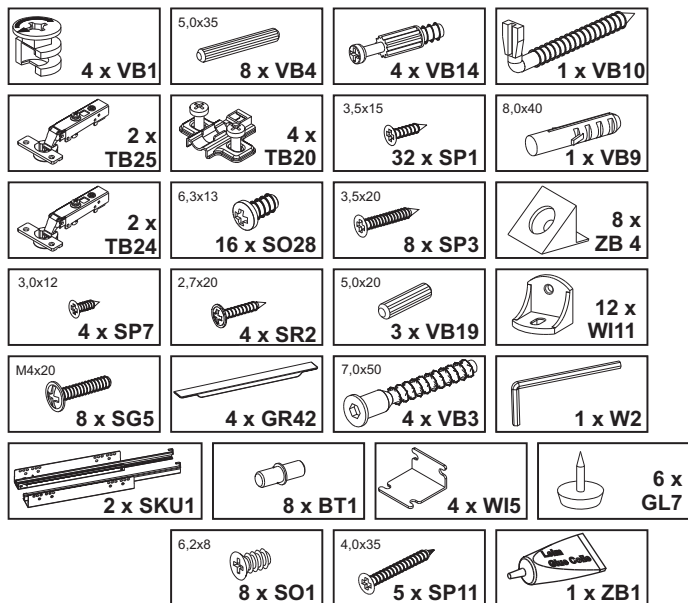

Montageanleitung
Assembly instruction
Instructions de montage
Instrucciones de montaje
Istruzioni per il montaggio
Руководство по монтажу
Instrukcja montażu
Montážní návod
Návod na montáž
Szerelési utasítás
Инструкция за монтаж
Kurulum Talimatları
Navodilo za montažo
Montagehandleiding
A s e n n u s o h j e
Upute o montaži
Instrucțiuni de montaj
Monteringsveiledning

إرشادات التركيب

Monteringsvejledning
Instruções de montagem
Monteringsanvisning

Beschläge / fittings / Ferrures pour meubles / Herrajes / Guarnizioni / Крепления / Okucia / Kování /Kovanie / Vasalások / обков / Parçaları /okovje / Hang-en sluitwerk / helat / Oblo-ge / armături, balamale / Beslag / بعض التركيبات / Beslag / Guarnições / Beslag