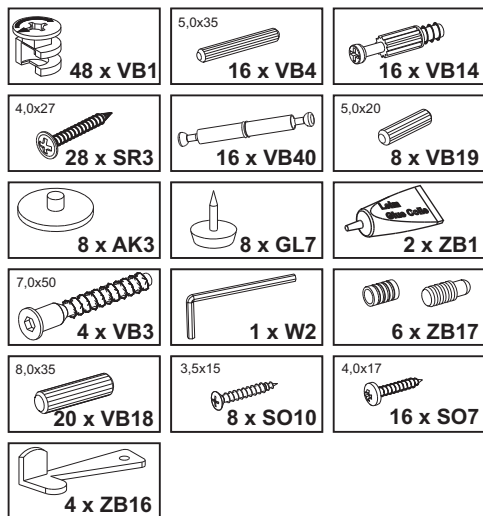

Montageanleitung
Assembly instruction
Instructions de montage
Instrucciones de montaje
Istruzioni per il montaggio
Руководство по монтажу
Instrukcja montażu
Montážní návod
Návod na montáž
Szerelési utasítás
Инструкция за монтаж
Kurulum Talimatları
Navodilo za montažo
Montagehandleiding
A s e n n u s o h j e
Upute o montaži
Instrucțiuni de montaj
Monteringsveiledning

إرشادات التركيب

Monteringsvejledning
Instruções de montagem
Monteringsanvisning

Beschläge / fittings / Ferrures pour meubles / Herrajes / Guarnizioni / Крепления / Okucia / Kování /Kovanie / Vasalások / обков / Parçaları /okovje / Hang- en sluitwerk / helat / Oblo-ge / armături, balamale / Beslag / بعض التركيبات / Beslag / Guarnições / Beslag