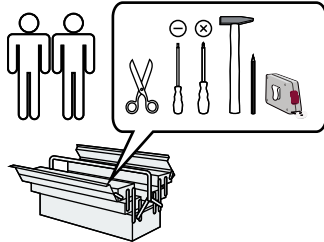

Beschläge sind in Colli 1-3

Nr	Ausmaß			St	Colli
1	1450	359	15	2	1
2	1572	360	15	2	3
3	270	355	15	2	1
4a	2220	380	15	1	2
4b	2220	380	15	1	2
5	1604	384	15	2	3
6	717,5	290	15	4	1
7	2037	296	16	2	2
8	368	290	4	6	1
9	1600	80	16	1	2
10	1598	360	4	1	3
11	1586	384	2	2	3
12	1464	290	2	2	2