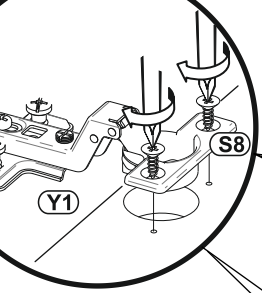

1

Y1
Kr15 x6
S8
4x13 x12

B1
8x28 x32
T1
x32

Y0
KR 0 x6
S8
4x13 x12

P16
G4

P16
4x16 x12
G4
x12

R51
R52

R51
R52

R51
150N x1
R52
x1

O62
x2