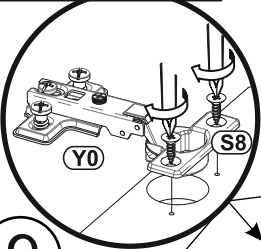

Beschläge sind in Colli 1-3

Nr	Ausmaß			St	Colli
1	1450	359	15	2	1
2	1572	360	15	2	3
3	270	355	15	2	1
4a	2220	380	15	1	2
4b	2220	380	15	1	2
5	1604	384	15	2	3
6	717,5	290	15	4	1
7	2037	296	16	2	2
8	368	290	4	6	1
9	1600	80	16	1	2
10	1598	360	4	1	3
11	1586	384	2	2	3
12	1464	290	2	2	2

0 10 20 30 40 50 60 70 80 90 100 110 120 130 140 150 160 170 180 190 200

1

Y1
Kr15 x6
S8
4x13 x12

B1
8x28 x32
T1
x32

Y0
KR 0 x6
S8
4x13 x12

P16
G4

P16
4x16 x12
G4
x12

R51
R52

- J11**  x2
- T17** 8x50  x2
- P13** 3,5x13  x2
- C2** 20  x32

7

- W1**  x16
- W2**  x24

8