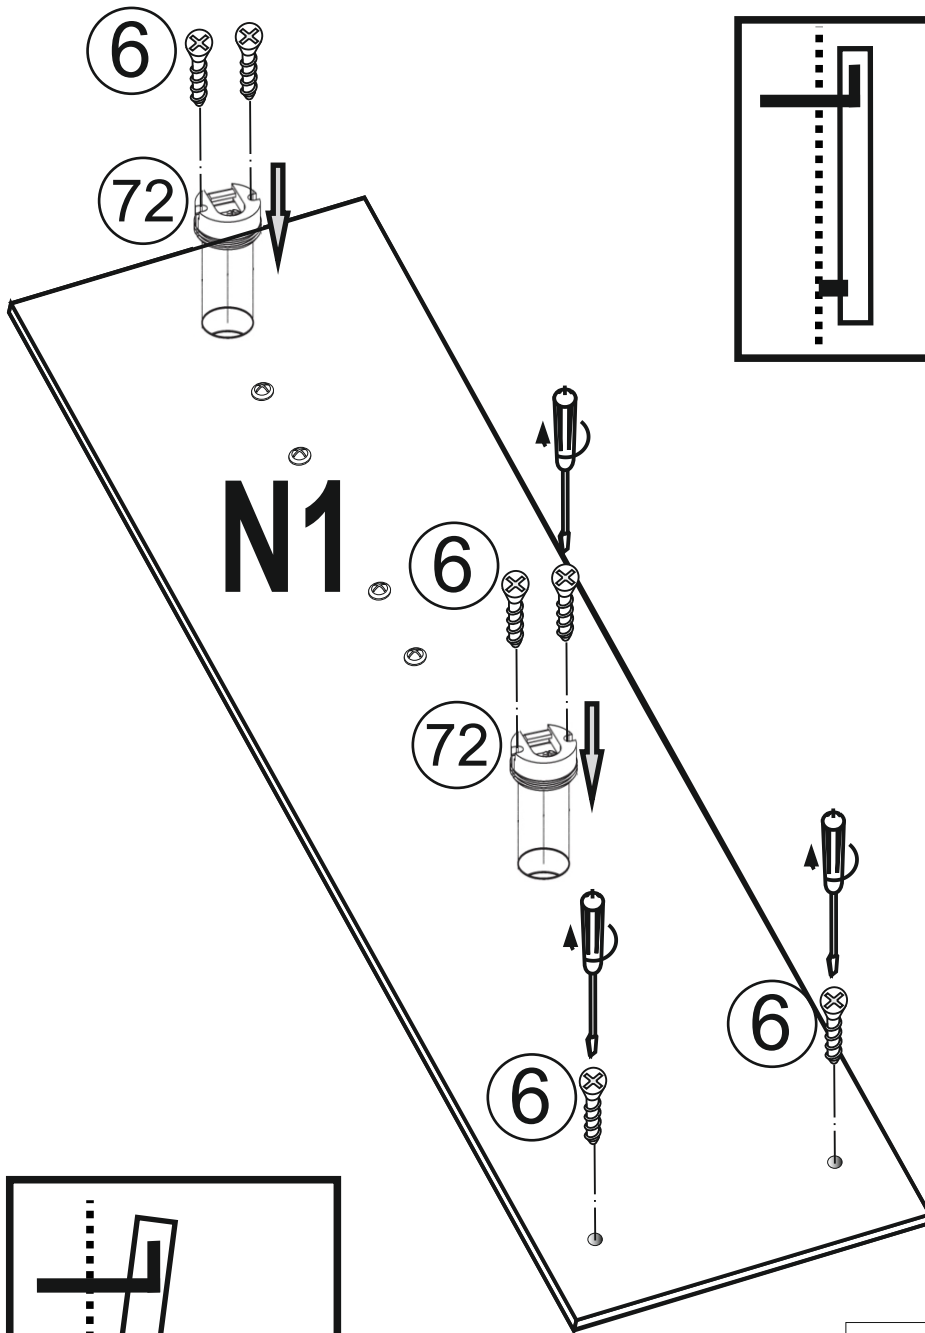

# COLOR PANEL

N1 1250mm x 140mm

25	 M4 X 9 <b>X 4</b>
N3	 <b>X 2</b>

# COLOR PANEL

80	 <b>X 2</b>
6	 <b>5x11 X 6</b>
72	 <b>X 2</b>