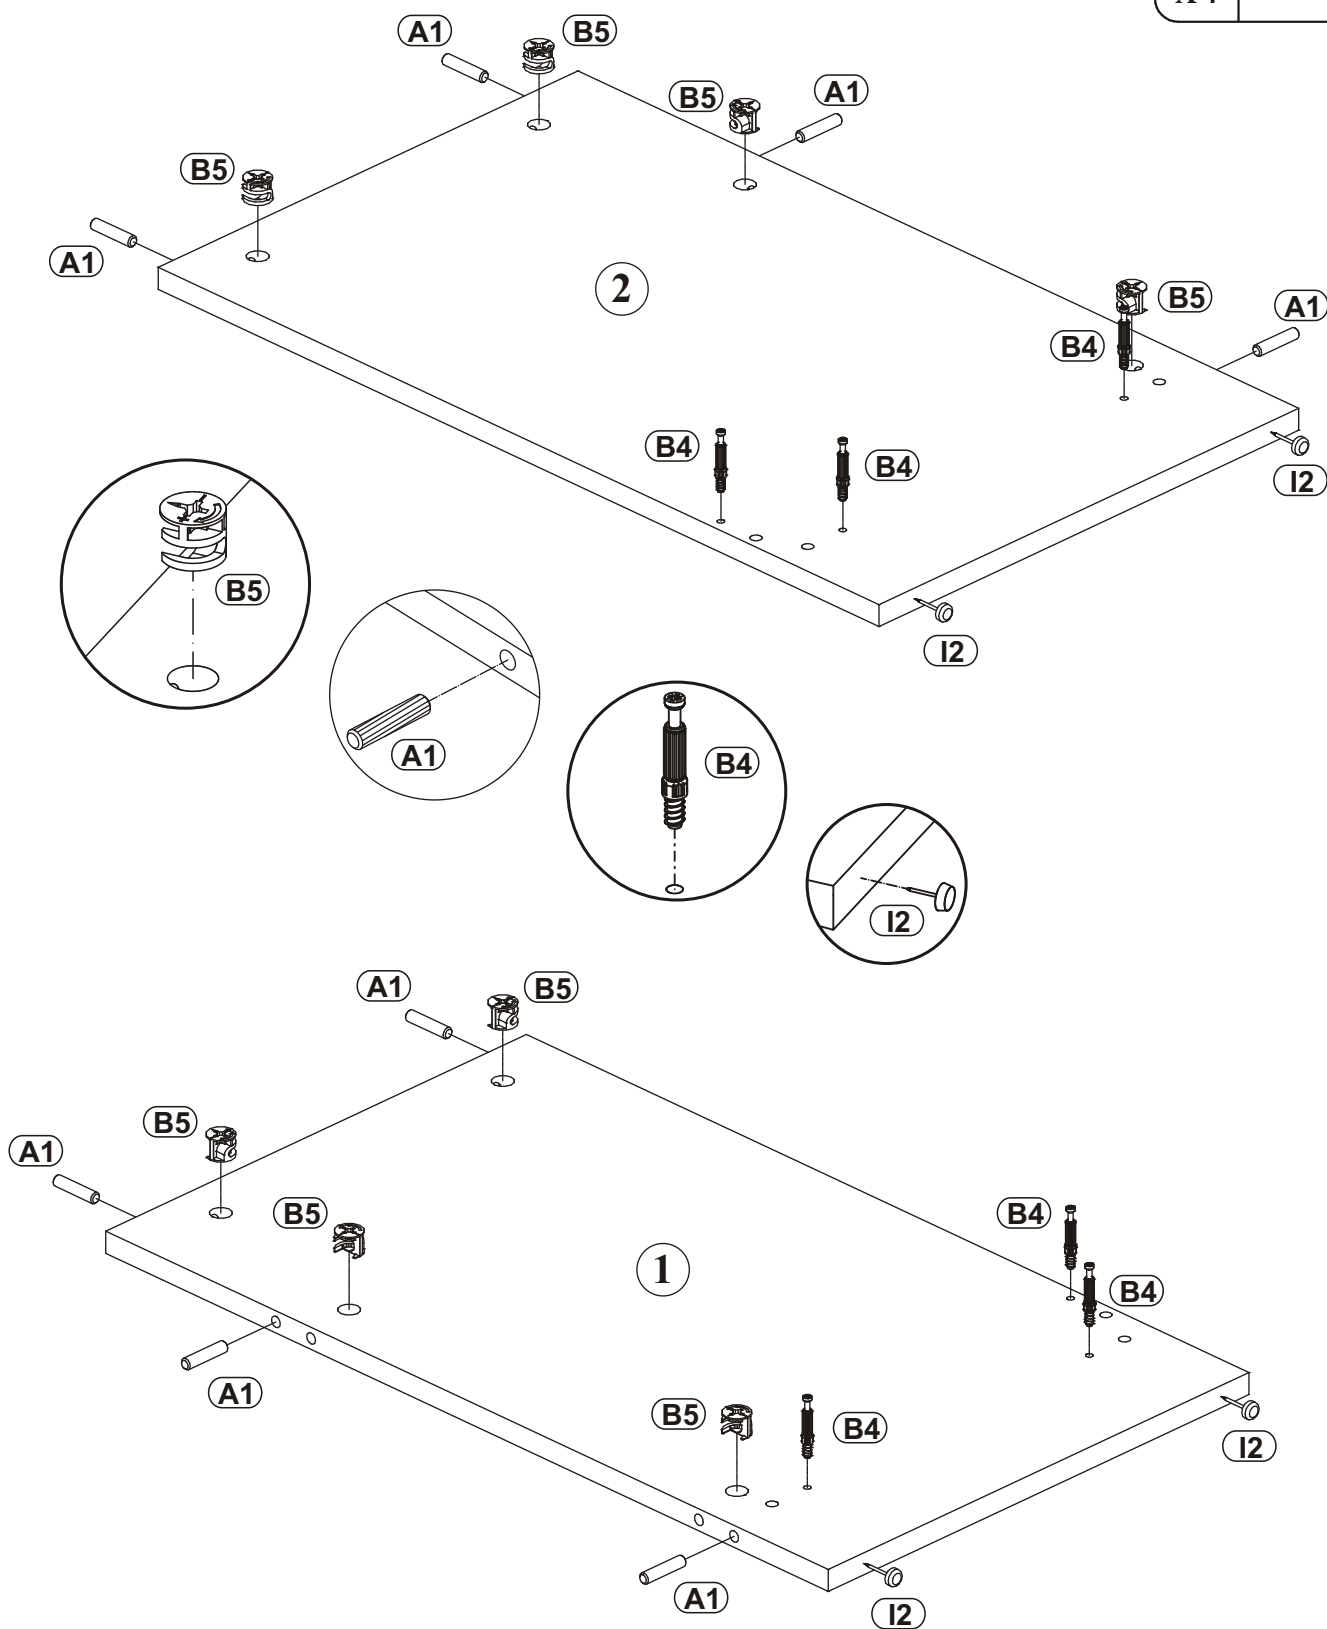

BALIN 36-186-__-6

60 min

NO	Dim.		Col.-No	Qty
1	656	382	1	1
2	656	382	1	1
3	766	382	1	1
4	800	382	1	1
5	766	80	1	1
6	587	80	1	1
7	587	80	1	1
8	802	80	1	1
9	642	80	1	1
10	424	316	1	2

A1 x21 ø8x36	B4 x19	B5 x23 ø15x12	G5 x23	KR1 x2	Z2 x4 Ø5
E13 x4	E12 x4 H=2	D10 x12 USØ3,5x13	BL1 x2 40X40	L1 x2	G2 x1
T03 x2 L-116mm	UP6 x4 UPØ4x30	D13 x4 USØ3,5x20	PL x2	I2 x4	UP13 x4 UPØ3x16
B2 x2 Ø7x62					

A1	
x8	ø8x36

B4	
x6	

B5	
x8	ø15x12

I2	
x4	

1

2

A1	
x8	ø8x36

B4	
x4	

B5	
x9	ø15x12

3

B4		E12	
x4		x4	H=2
A1		B5	
x2	ø8x36	x2	ø15x12

4

A1		B5	
x3	ø8x36	x2	ø15x12

5

UP13	
x4	UPØ3x16

BL1	
x2	40X40

15

16

17

T03	
x2	L-116mm
UP6	
x4	UPØ4x30